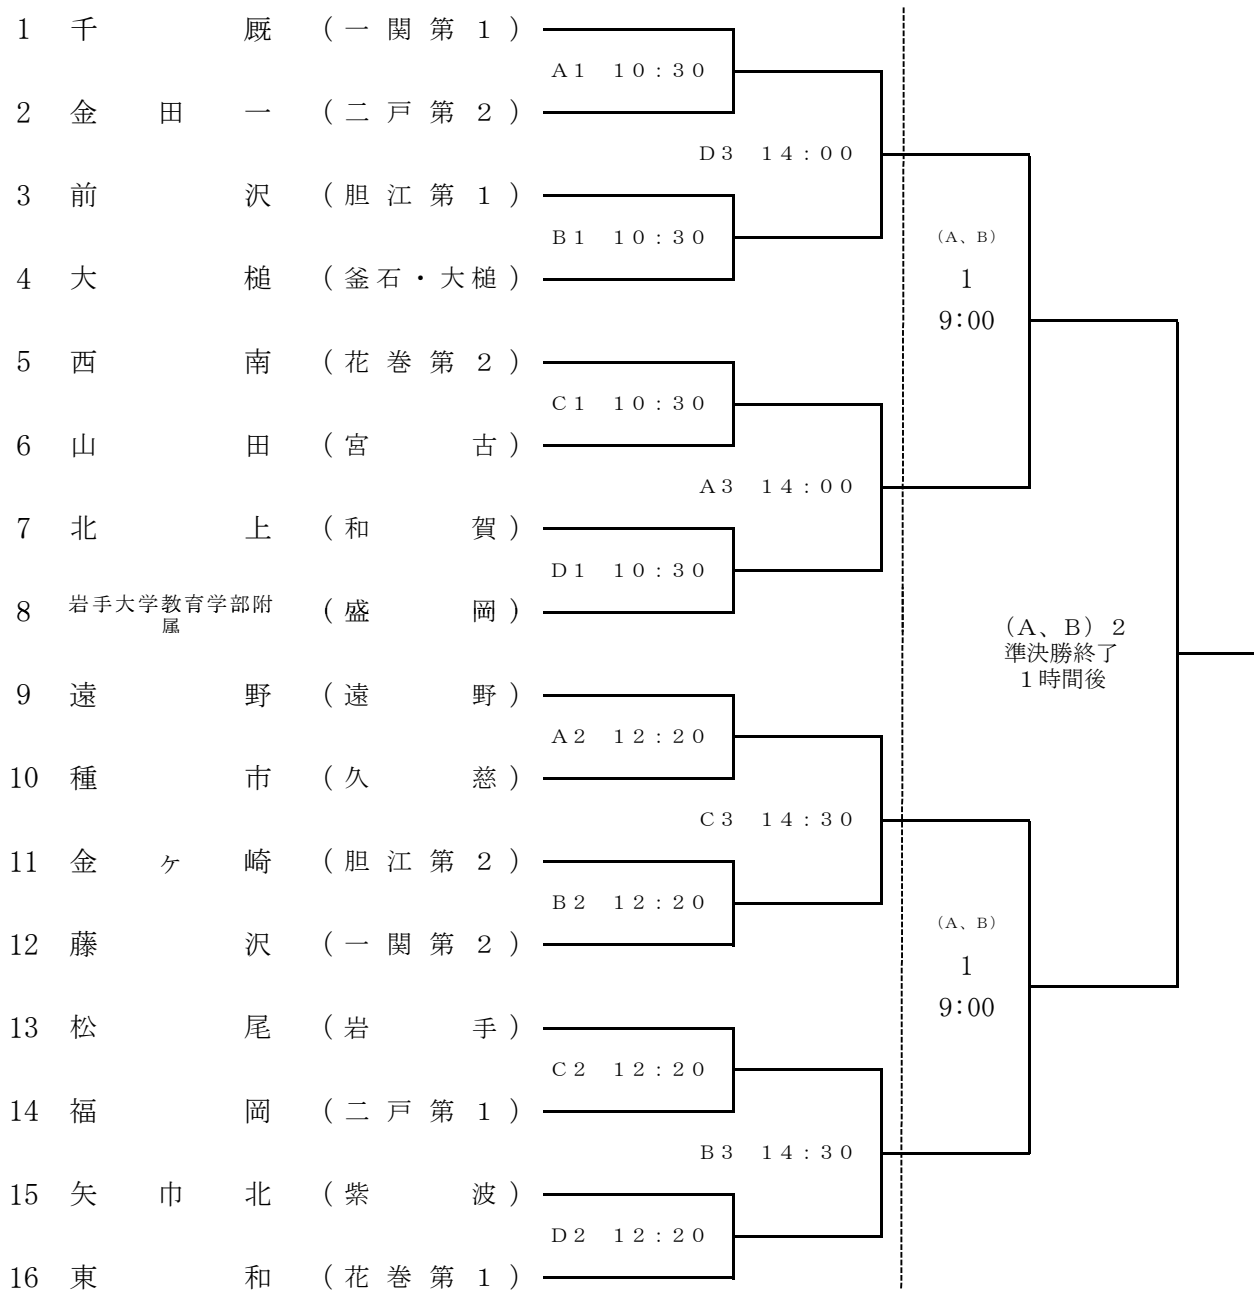

平成23年度 第58回 岩手県中学校総合体育大会 ソフトボール競技組み合わせ

会場 奥州市立前沢中学校 A球場
奥州市立前沢中学校 B球場
奥州市立前沢中学校 C球場
いきいきスポーツランド野球場 D球場

7月16日(土)

7月17日(日)

- 1 同一地区代表校は、決勝まで対戦しないように配慮した。
- 2 準決勝、決勝は前沢中学校がA球場で試合しないように配慮する。

組み合わせ抽選について

1. 新人戦優勝地区(今回は一関)の第一代表を1番にする。
2. 新人戦準優勝地区(今回は花巻)の第一代表を16番にする。
3. 新人戦優勝地区の第二代表は、9番～15番の中からくじを引く。
4. 新人戦準優勝地区の第二代表は、2番～8番の中からくじを引く。
5. 新人戦3位の地区(今回は二戸)の第一代表は、2番～15番の中からくじを引く。
6. 新人戦3位の地区の第二代表は、第一代表が2番～8番になった場合は、9番～15番の中からくじを引く。
第一代表が9番～15番になった場合は、2番～8番の中からくじを引く。
7. 開催地区(今回は胆江)の第一代表は、2番～15番の中からくじを引く。
8. 開催地区の第二代表は、第一代表が2番～8番になった場合は、9番～15番の中からくじを引く。
第一代表が9番～15番になった場合は、2番～8番の中からくじを引く。
9. 残りの8地区については、フリー抽選。
(久慈・岩手・盛岡・和賀・遠野・宮古・釜石大槌・紫波)