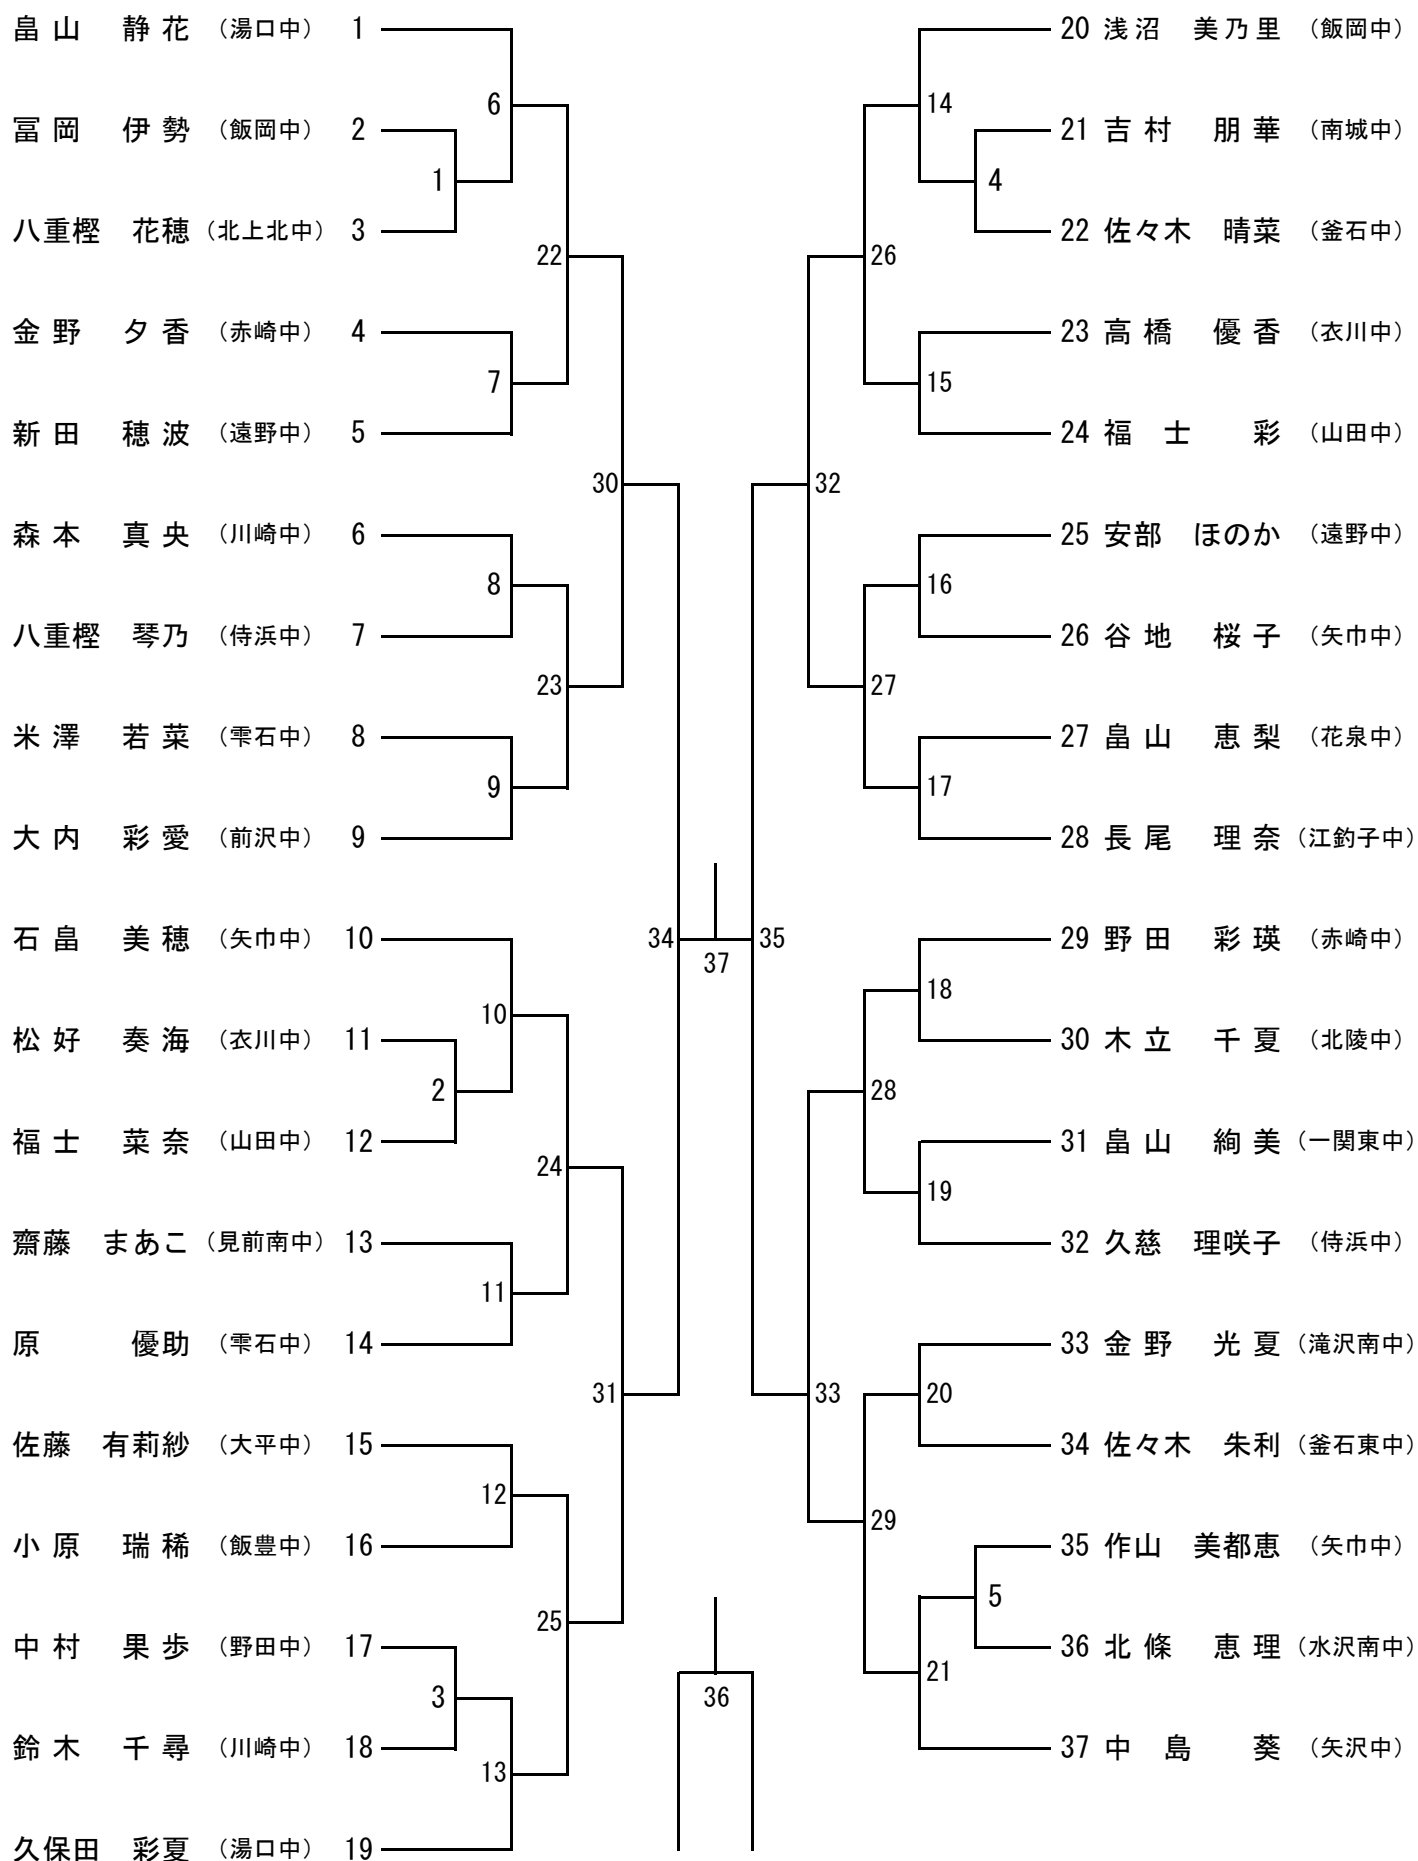

バドミントン競技男子団体(BT)

バドミントン競技女子団体(GT)

男子シングルス (BS)

女子シングルス (GS)

男子ダブルス (BD)

女子ダブルス (GD)