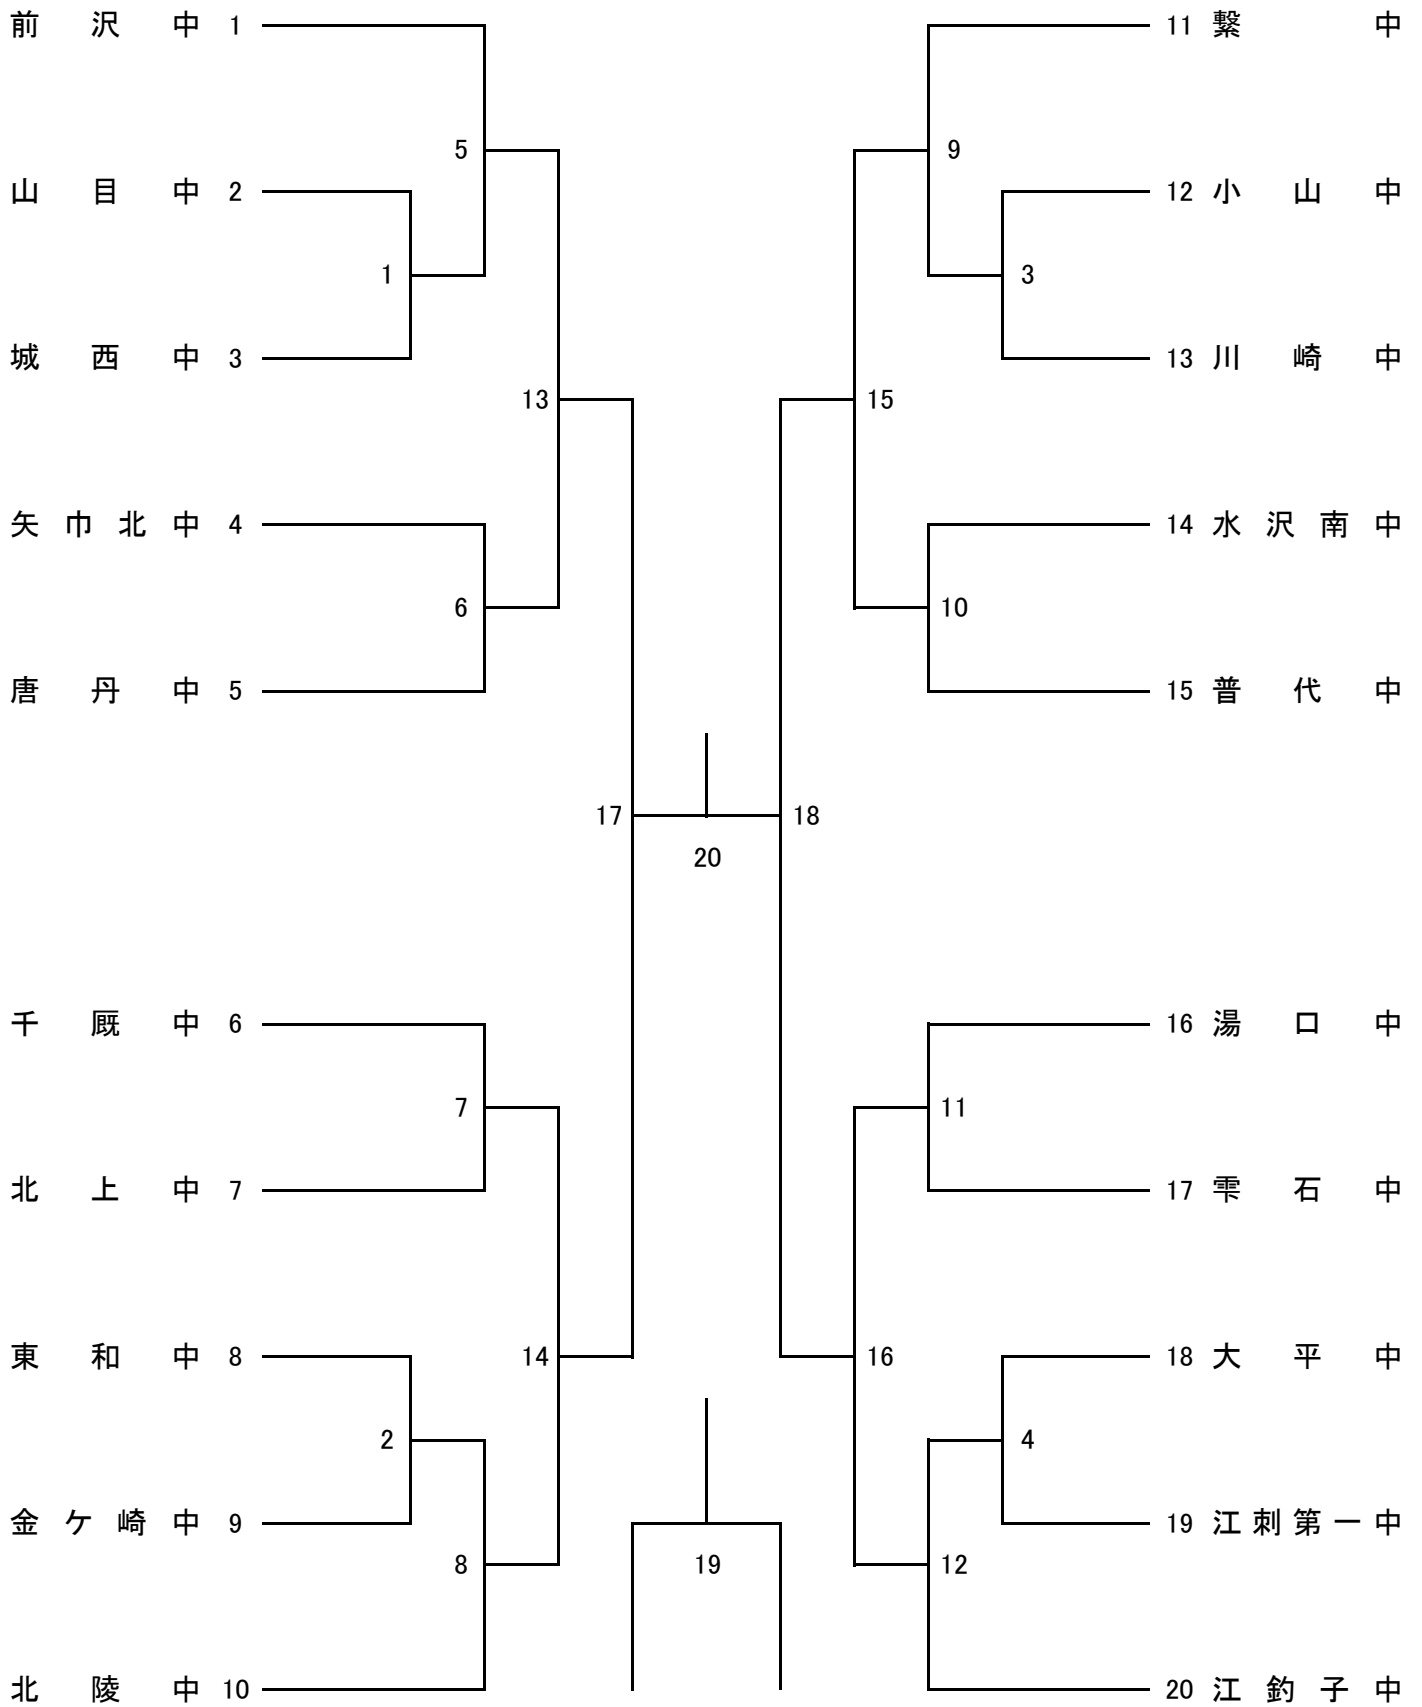

バドミントン競技男子団体(BT)

バドミントン競技女子団体(GT)

男子シングルス (BS)

女子シングルス (GS)

男子ダブルス (BD)

女子ダブルス (GD)