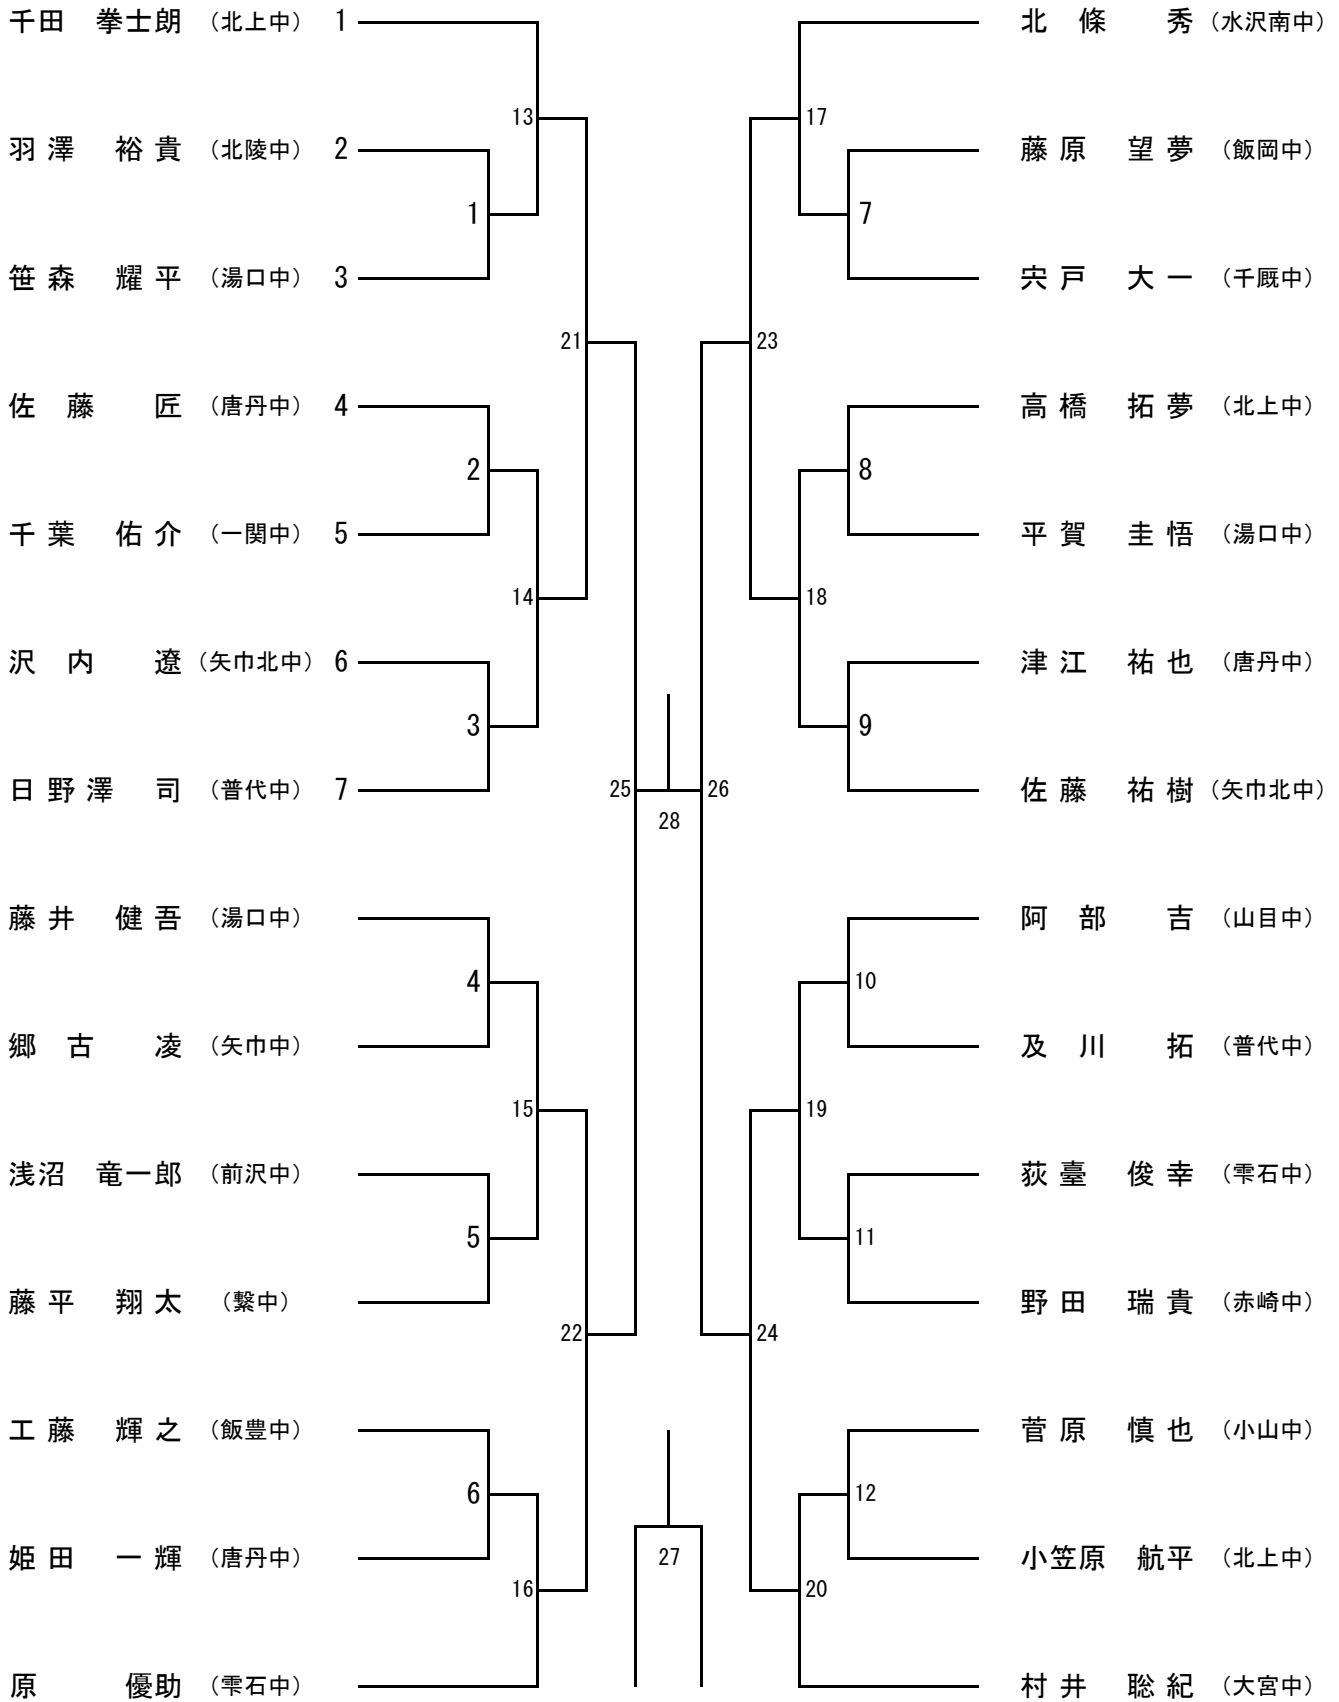

バドミントン競技男子団体(BT)

バドミントン競技女子団体(GT)

男子シングルス (BS)

女子シングルス (GS)

男子ダブルス (BD)

女子ダブルス (GD)