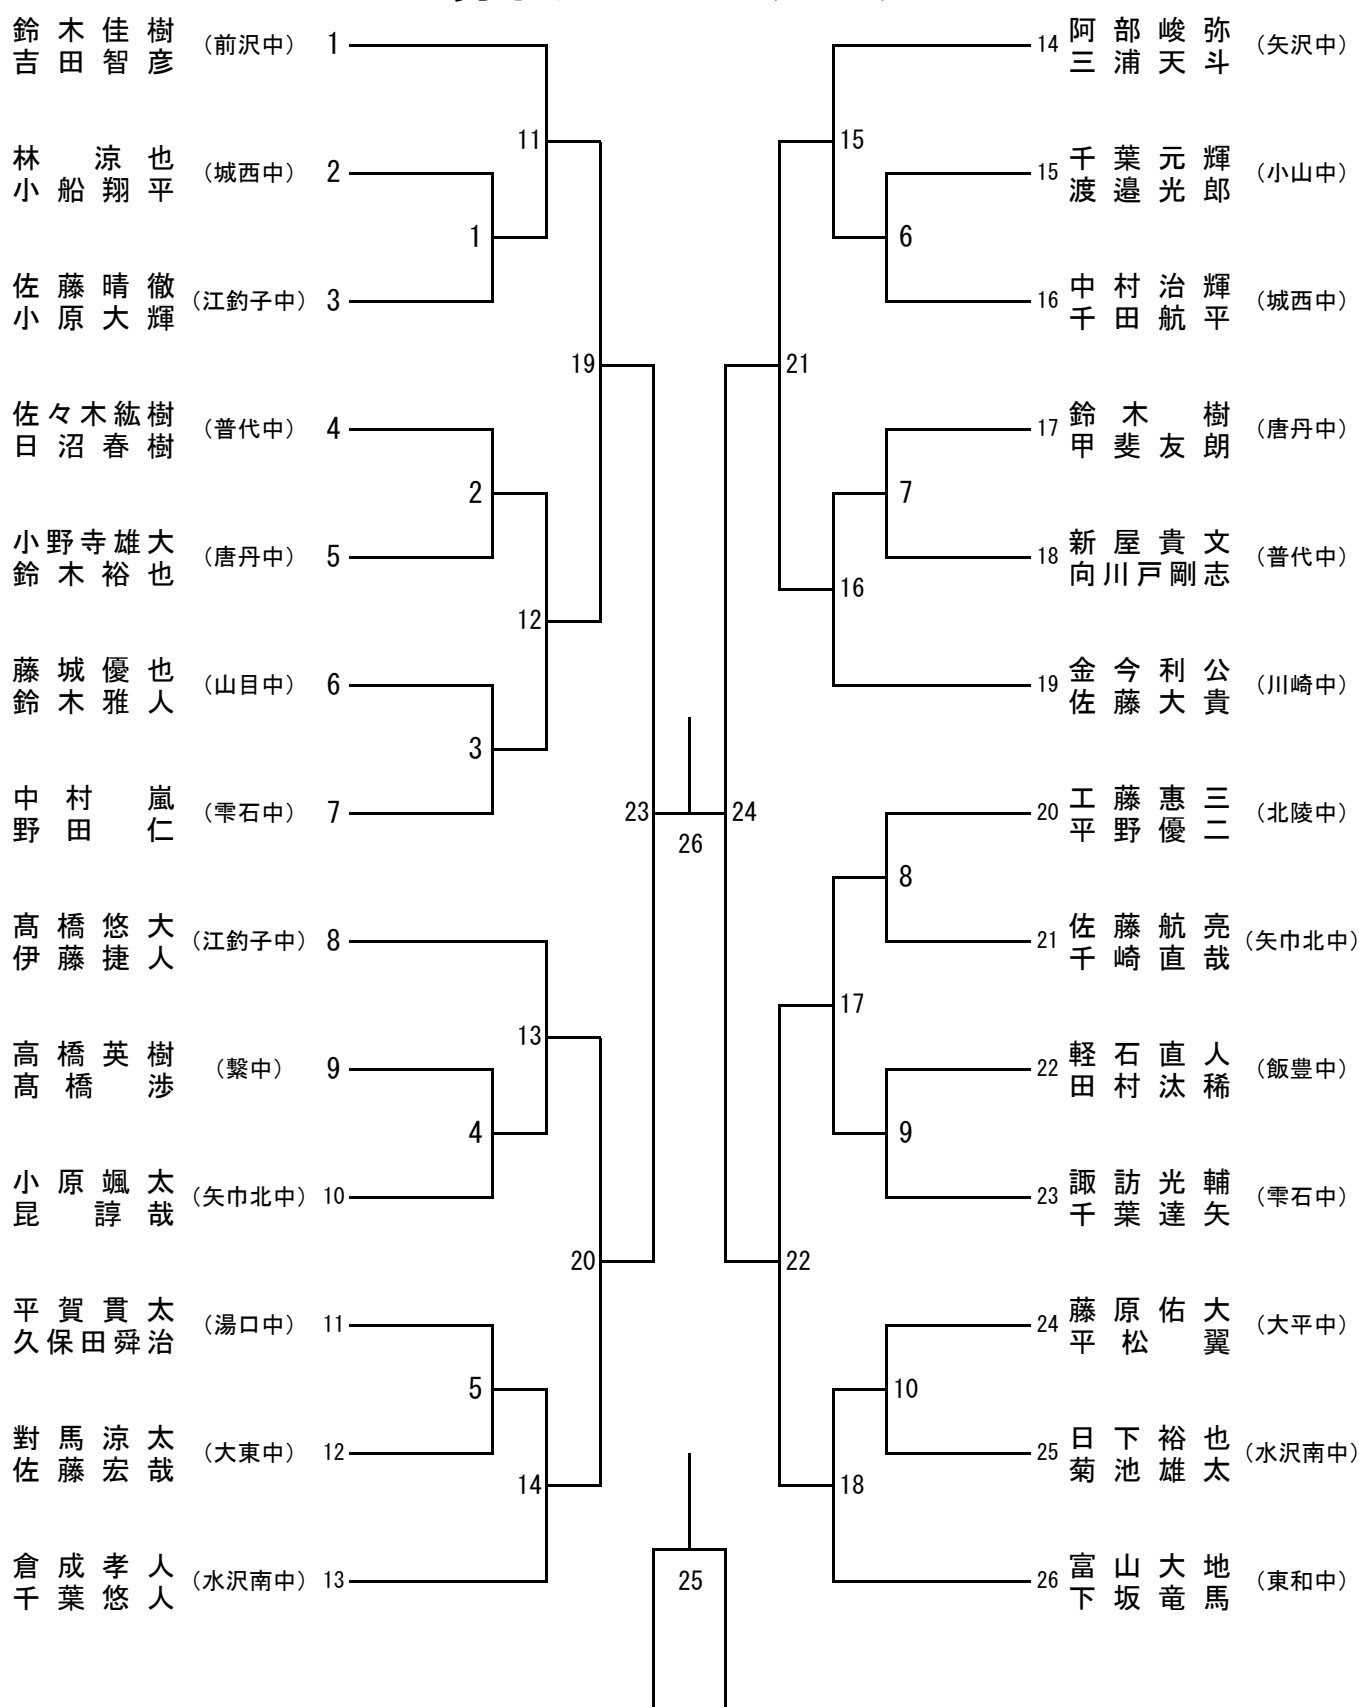

バドミントン競技男子団体(BT)

バドミントン競技女子団体(GT)

男子シングルス (BS)

女子シングルス (GS)

男子ダブルス (BD)

女子ダブルス (GD)