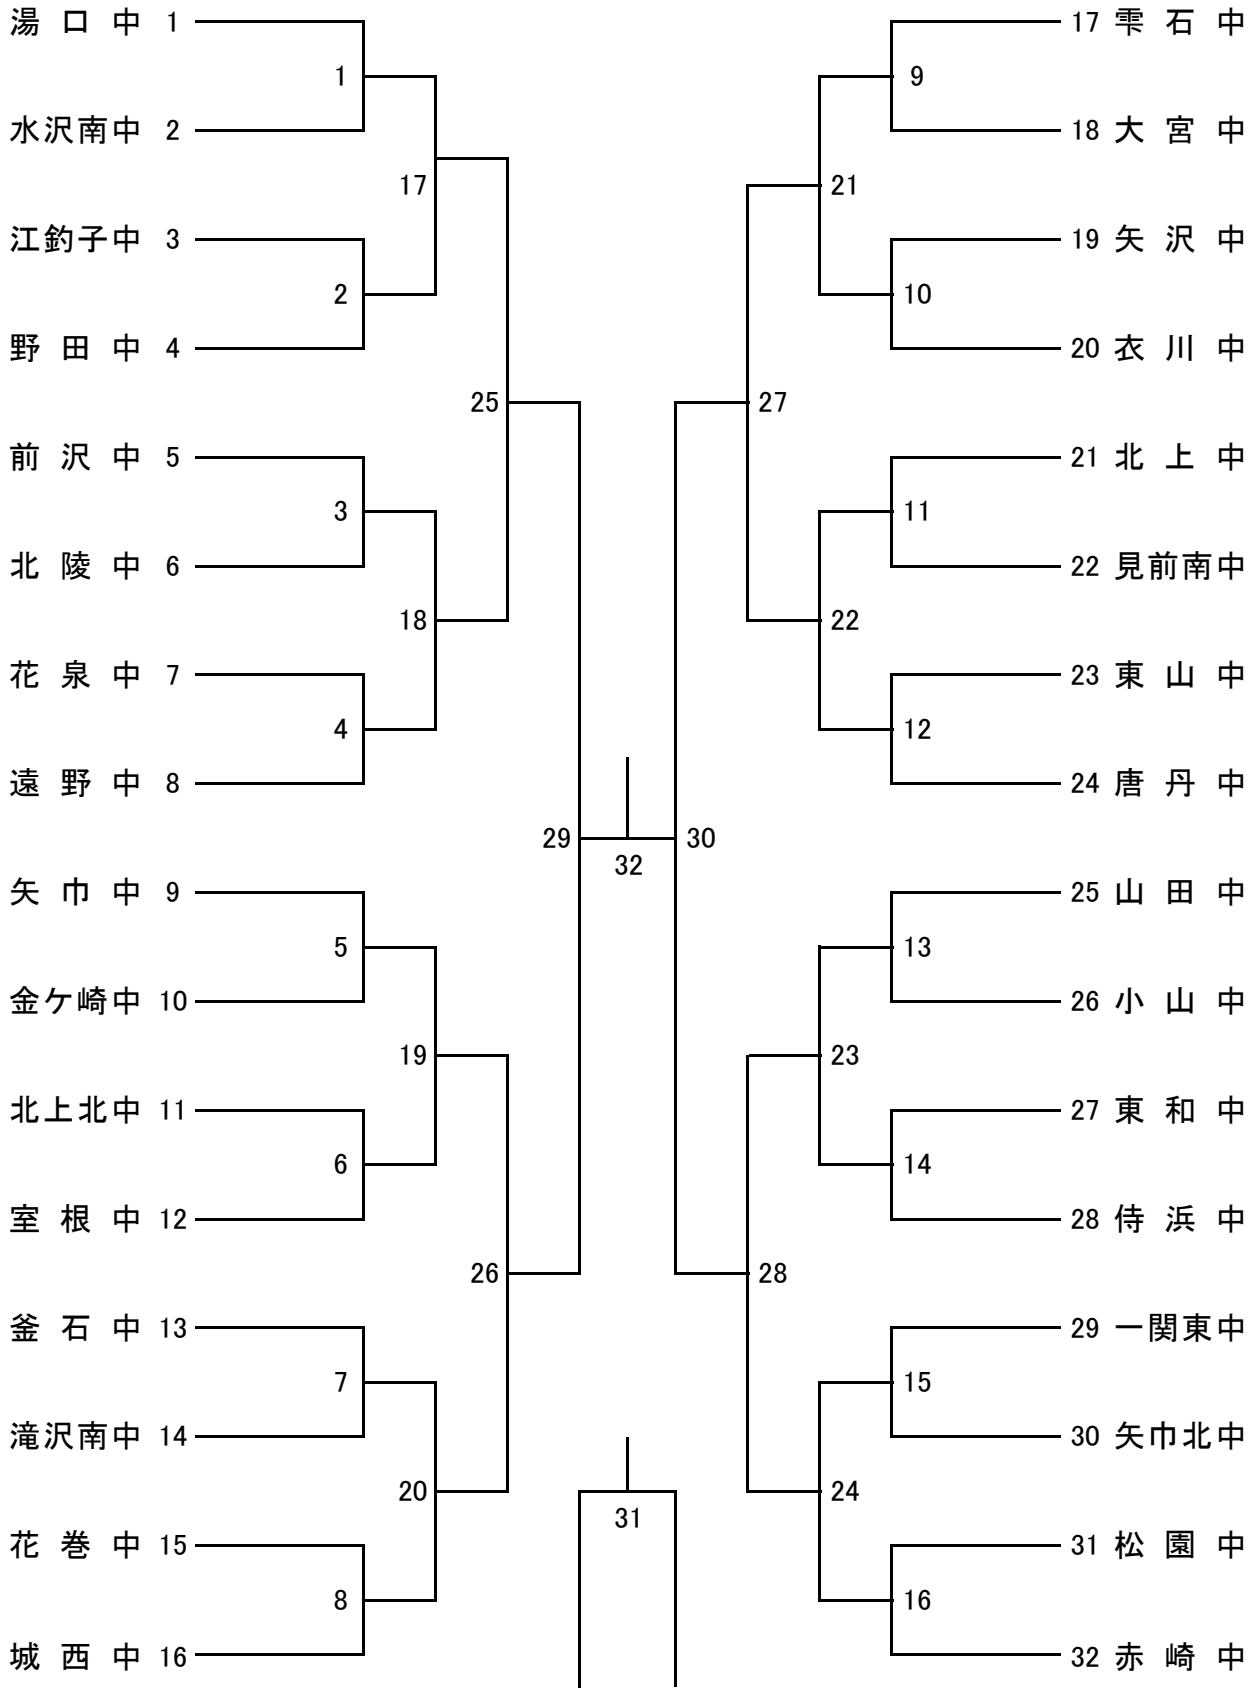

バドミントン競技男子団体(BT)

バドミントン競技女子団体(GT)

男子シングルス (BS)

女子シングルス (GS)

男子ダブルス (BD)

女子ダブルス (GD)