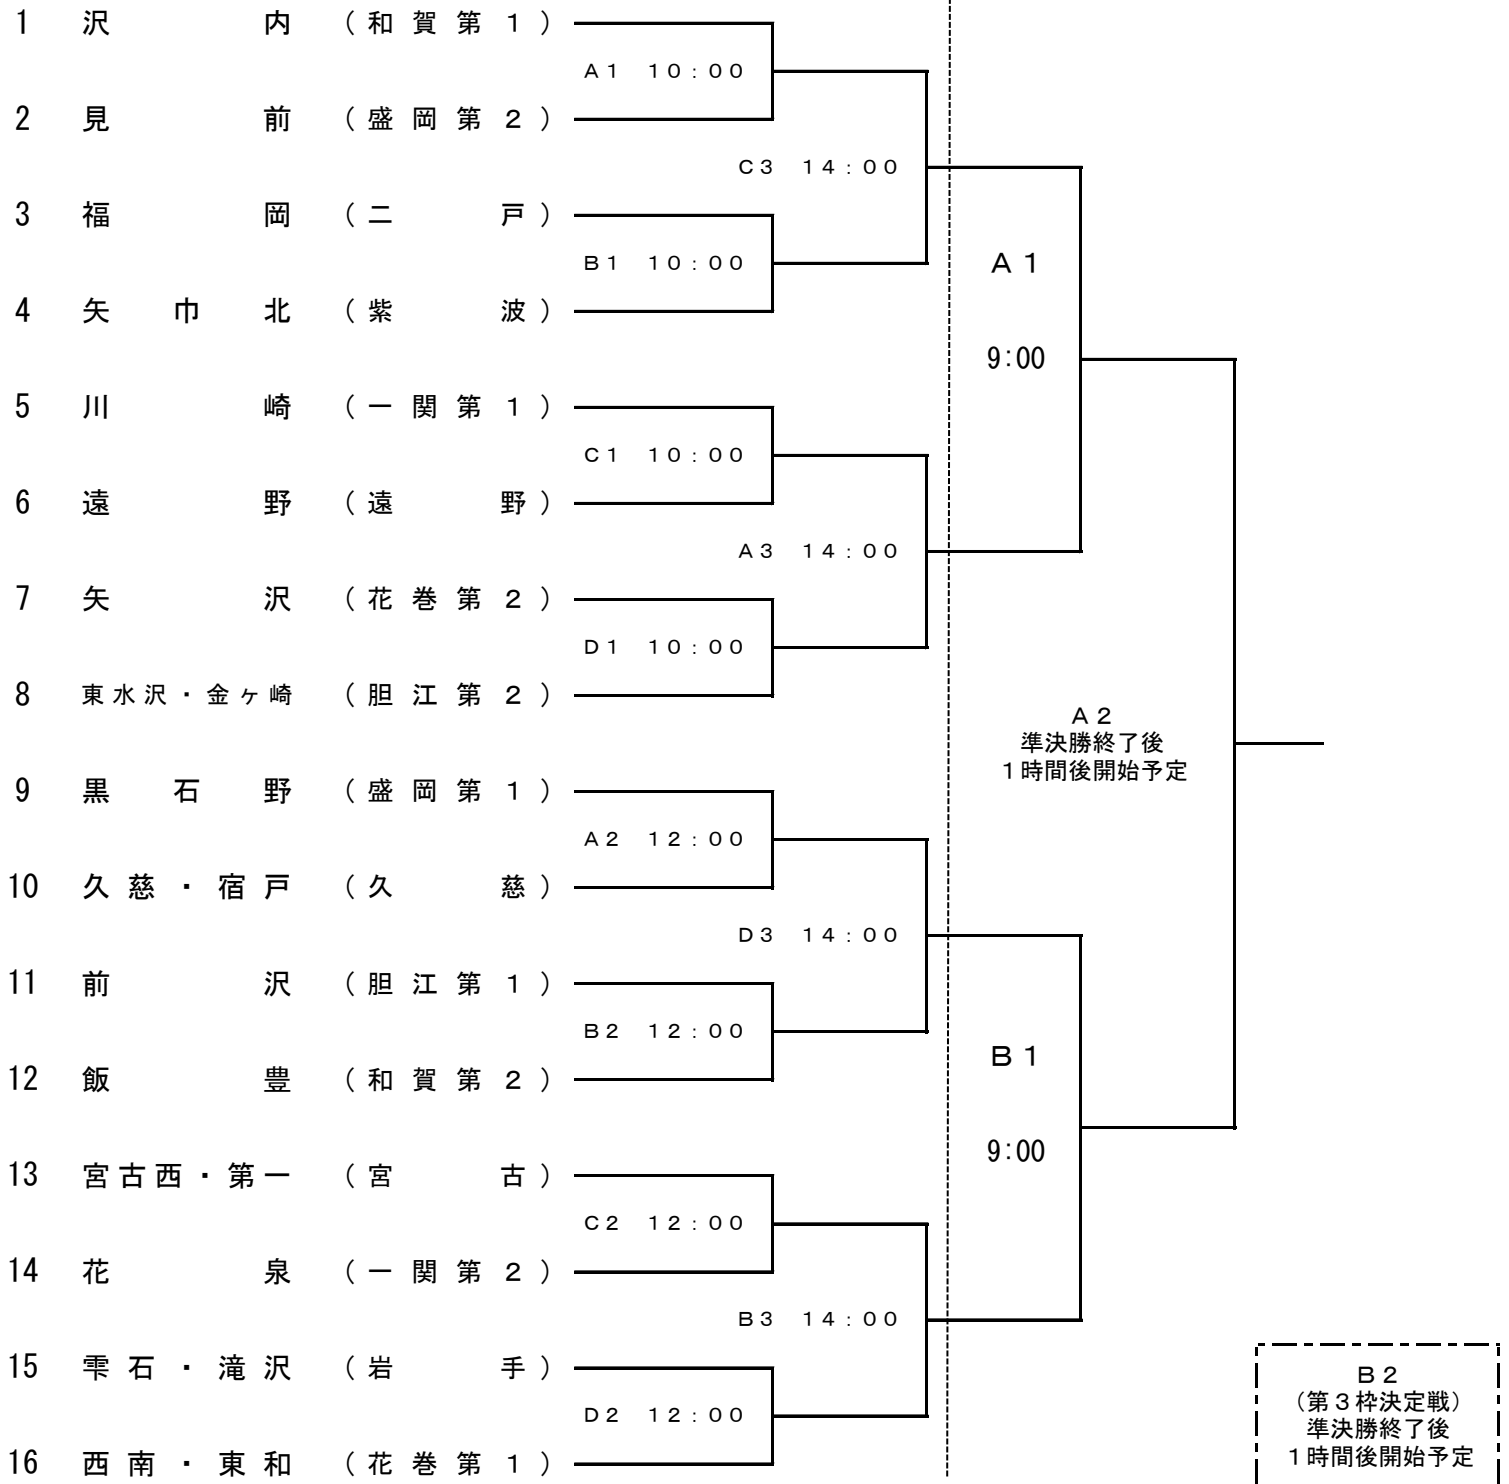

平成30年度 第37回 岩手県中学校新人ソフトボール大会 組み合わせ

会場 一関市唐梅館総合公園 A～D球場

10月20日(土)

10月21日(日)

- 各地区第1代表等の配慮はしない。新人大会はフリー抽選である。
- ただし、同一地区代表校は、決勝まで対戦しないように配慮した。
- 試合開始時間は、あくまで予定開始時刻である。日没の心配があるので、予定時刻よりも早く試合開始する場合がある。
- 第3枠決定戦については、同一地区同士の決定戦となった場合は行わない。