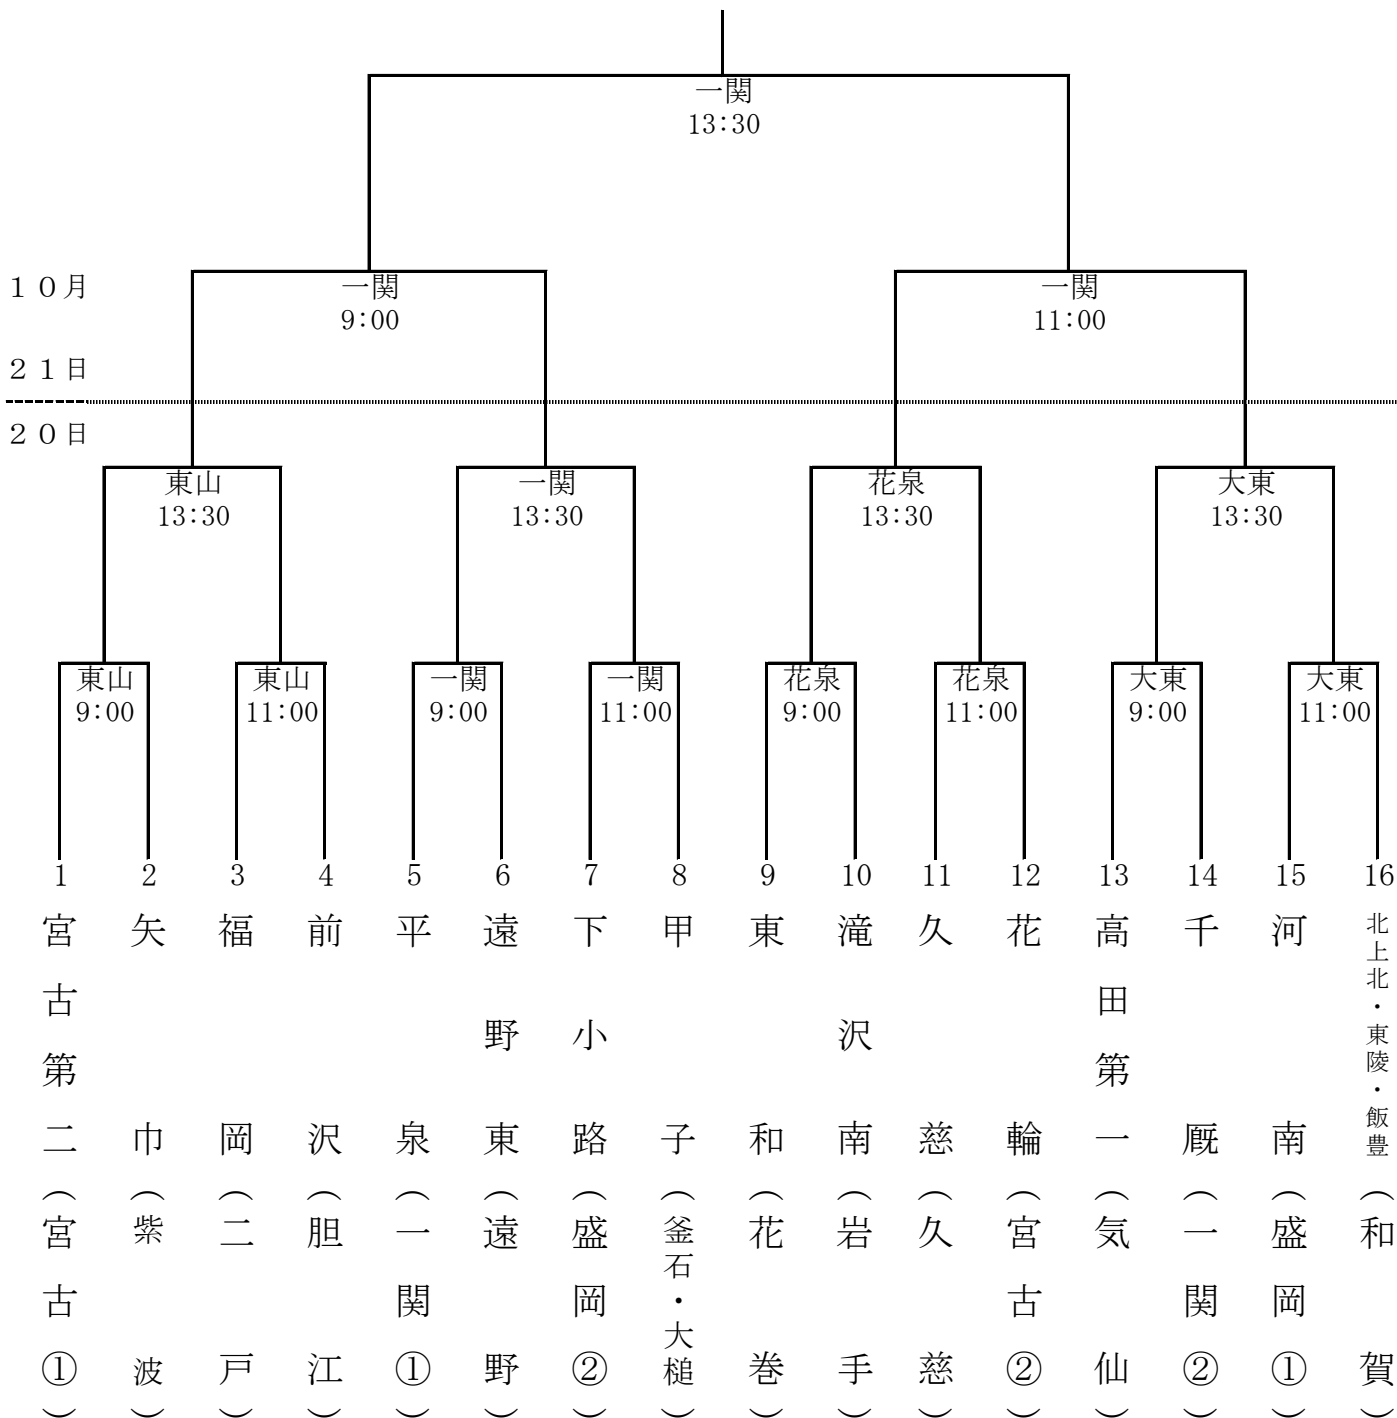

平成30年度第32回岩手県中学校新人大会 軟式野球競技 組 み 合 わ せ

一 関	一関運動公園野球場
東 山	唐梅館総合公園野球場
花 泉	花泉運動公園野球場
大 東	大東野球場

※1日目雨天順延の場合：21日は花泉→千厩に変更