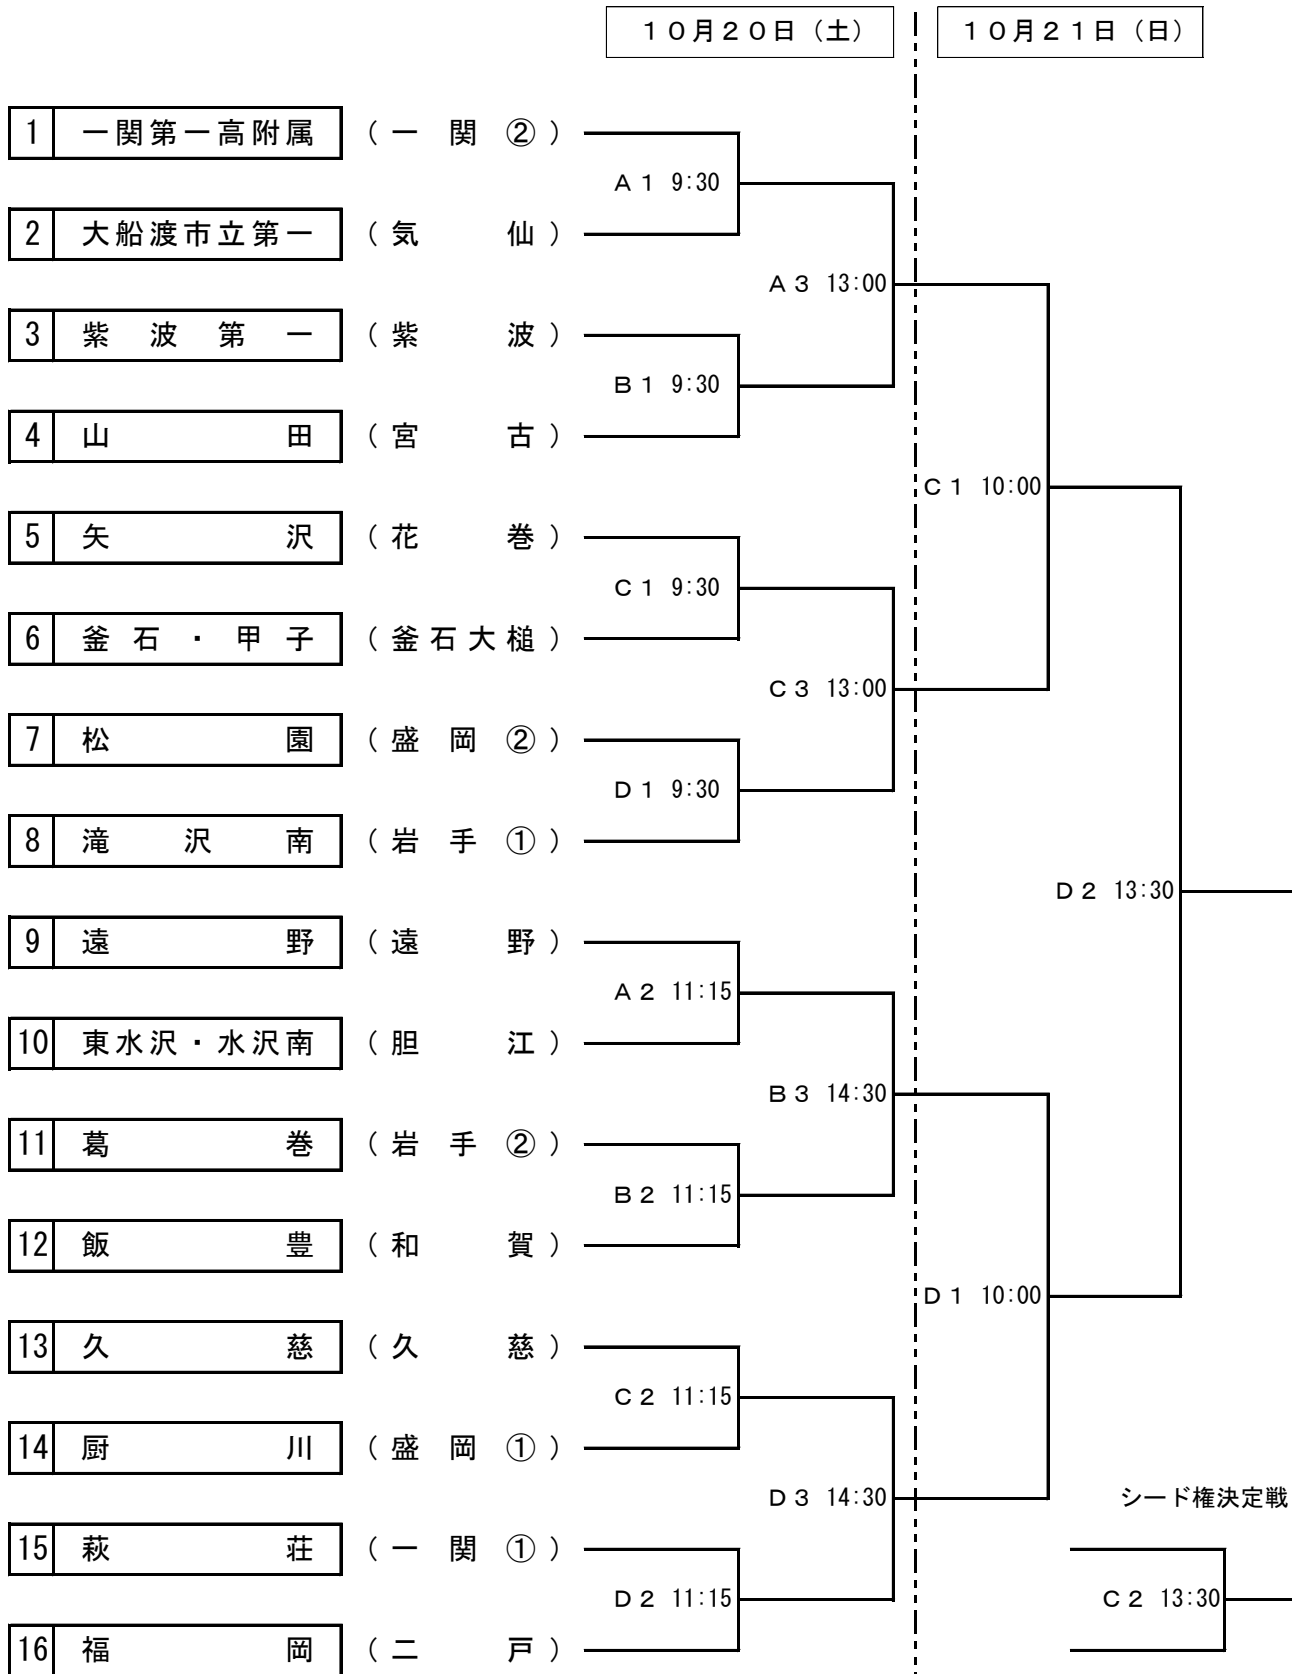

平成30年度 第45回 岩手県中学校新人大会サッカー競技 組合せ

会場 A : 安比高原スポーツパークASPA Aピッチ
 B : 安比高原スポーツパークASPA Bピッチ
 C : 安比高原スポーツパークASPA Cピッチ
 D : 安比高原スポーツパークASPA Dピッチ