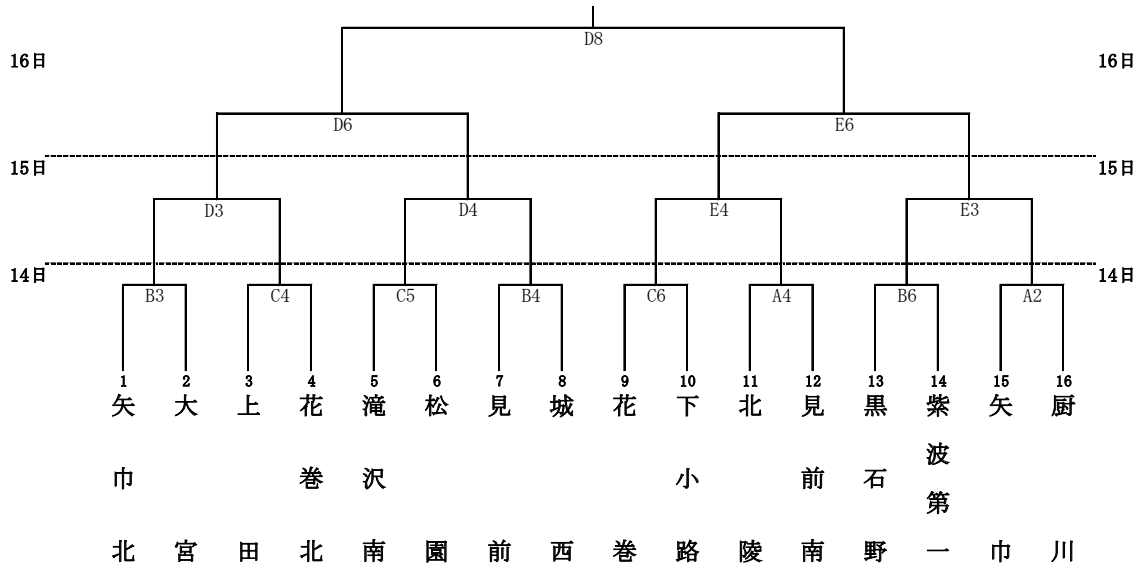

平成30年度 第65回岩手県中学校総合体育大会 ハンドボール競技 組み合わせ

【 男子 】

【 女子 】

タイムテーブル・会場割り当て

開始時間	盛岡体育館	紫波町 総合体育館	滝沢総合 公園体育館	開始時間	盛岡タカヤ アリーナ入口	盛岡タカヤ アリーナ奥	開始時間	盛岡タカヤ アリーナ入口	盛岡タカヤ アリーナ奥	
	8:30	開会式			9:30	D1		E1	9:30	D5 女子準決勝
9:15	A1	B1	C1	15日	10:50	D2	E2	10:50	D6 男子準決勝	E6 男子準決勝
10:35	A2	B2	C2		12:10	D3	E3	12:40	D7 女子決勝	
11:55	A3	B3	C3		13:30	D4	E4	14:00	D8 男子決勝	
13:15	A4	B4	C4		16日	15:25	閉会式			
14:35		B5	C5							
15:55		B6	C6							