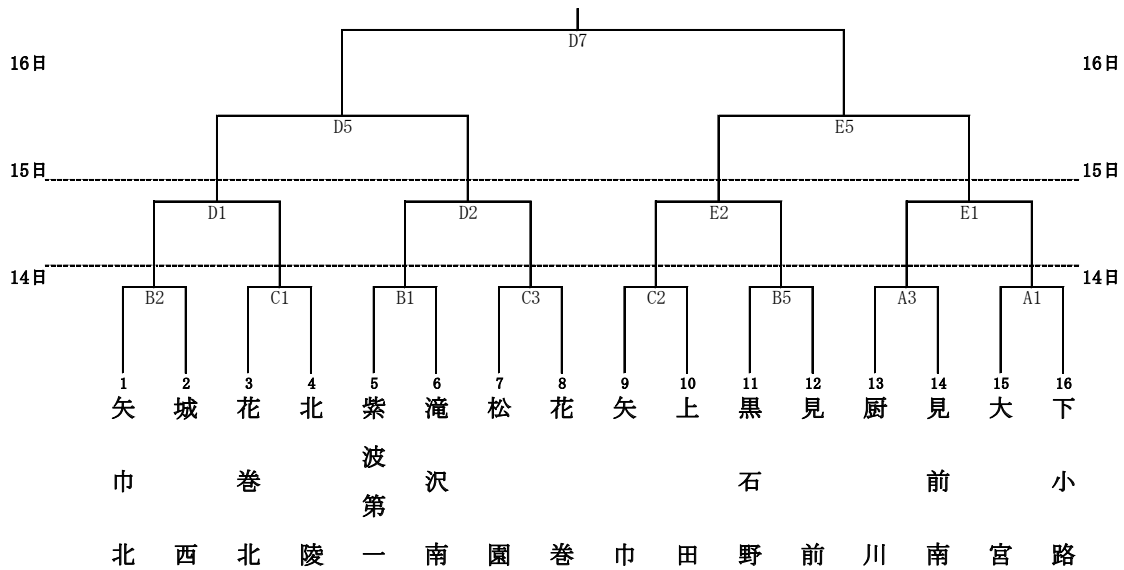

平成30年度 第65回岩手県中学校総合体育大会 ハンドボール競技 組み合わせ

【 男子 】

【 女子 】

タイムテーブル・会場割り当て

開始時間	盛岡体育館	紫波町 総合体育館	滝沢総合 公園体育館	開始時間	盛岡タカヤ アリーナ入口	盛岡タカヤ アリーナ奥	開始時間	盛岡タカヤ アリーナ入口	盛岡タカヤ アリーナ奥	
	8:30	開会式			9:30	D1		E1	9:30	D5 女子準決勝
9:15	A1	B1	C1	15日	10:50	D2	E2	10:50	D6 男子準決勝	E6 男子準決勝
10:35	A2	B2	C2		12:10	D3	E3	12:40	D7 女子決勝	
11:55	A3	B3	C3		13:30	D4	E4	14:00	D8 男子決勝	
13:15	A4	B4	C4		16日	15:25	閉会式			
14:35		B5	C5							
15:55		B6	C6							

滝沢総合公園体育館			
試合	性別	対戦結果	
			開会式
C1	女子1回戦	[-]	
C2	男子1回戦	[-]	
C3	女子1回戦	[-]	
C4	男子1回戦	[-]	
C5	女子1回戦	[-]	
C6	男子1回戦	[-]	

7月15日(日)

盛岡タカヤアリーナ						
開始時間	試合	性別	対戦結果	試合	性別	対戦結果
9:30	D7	女子2回戦	A1勝 対 B1勝 [-]	E7	女子2回戦	C4勝 対 C2勝 [-]
10:50	D8	女子2回戦	A3勝 対 B3勝 [-]	E8	女子2回戦	A5勝 対 B5勝 [-]
12:10	D9	男子2回戦	A2勝 対 B2勝 [-]	E9	男子2回戦	B6勝 対 A6勝 [-]
13:30	D10	男子2回戦	C3勝 対 A4勝 [-]	E10	男子2回戦	C1勝 対 B4勝 [-]