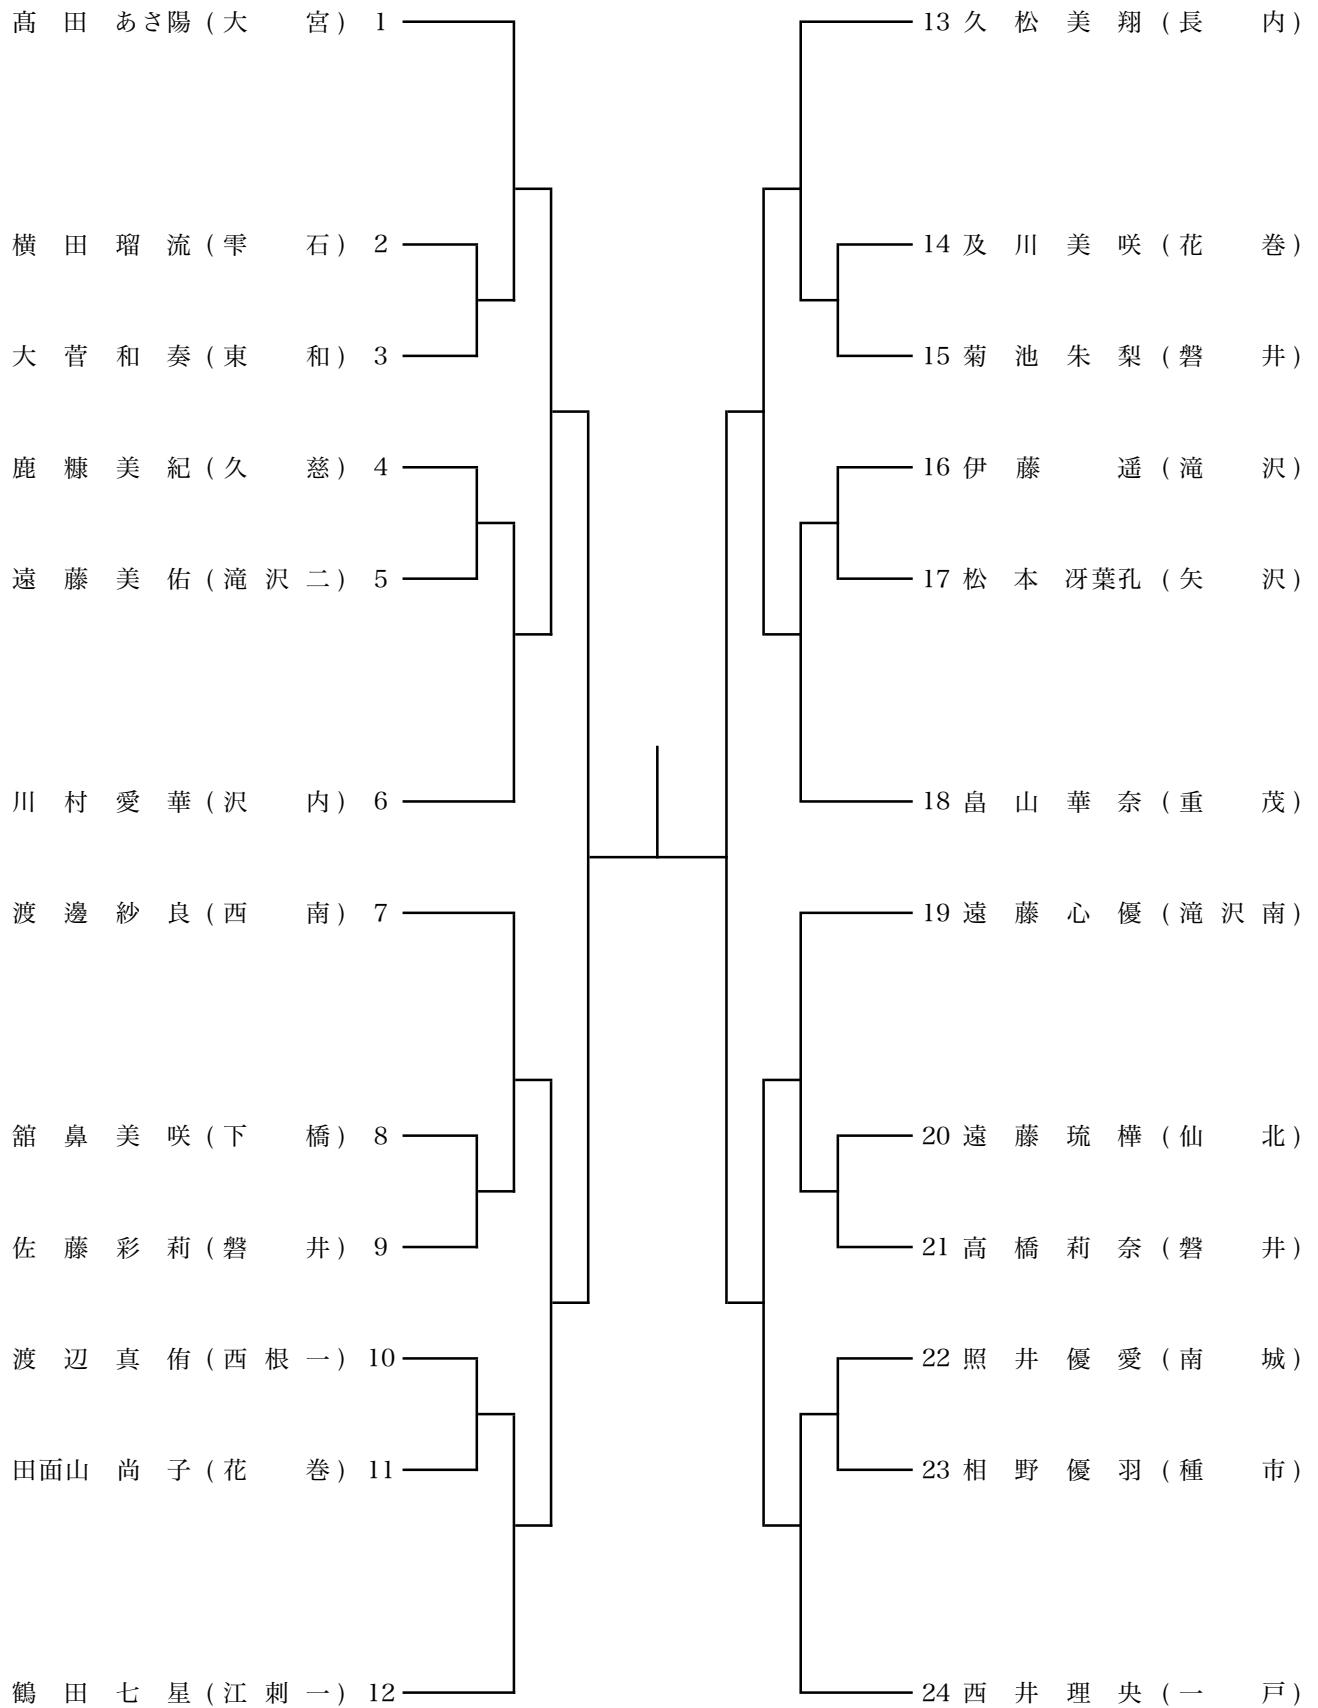

女子個人試合 44kg級