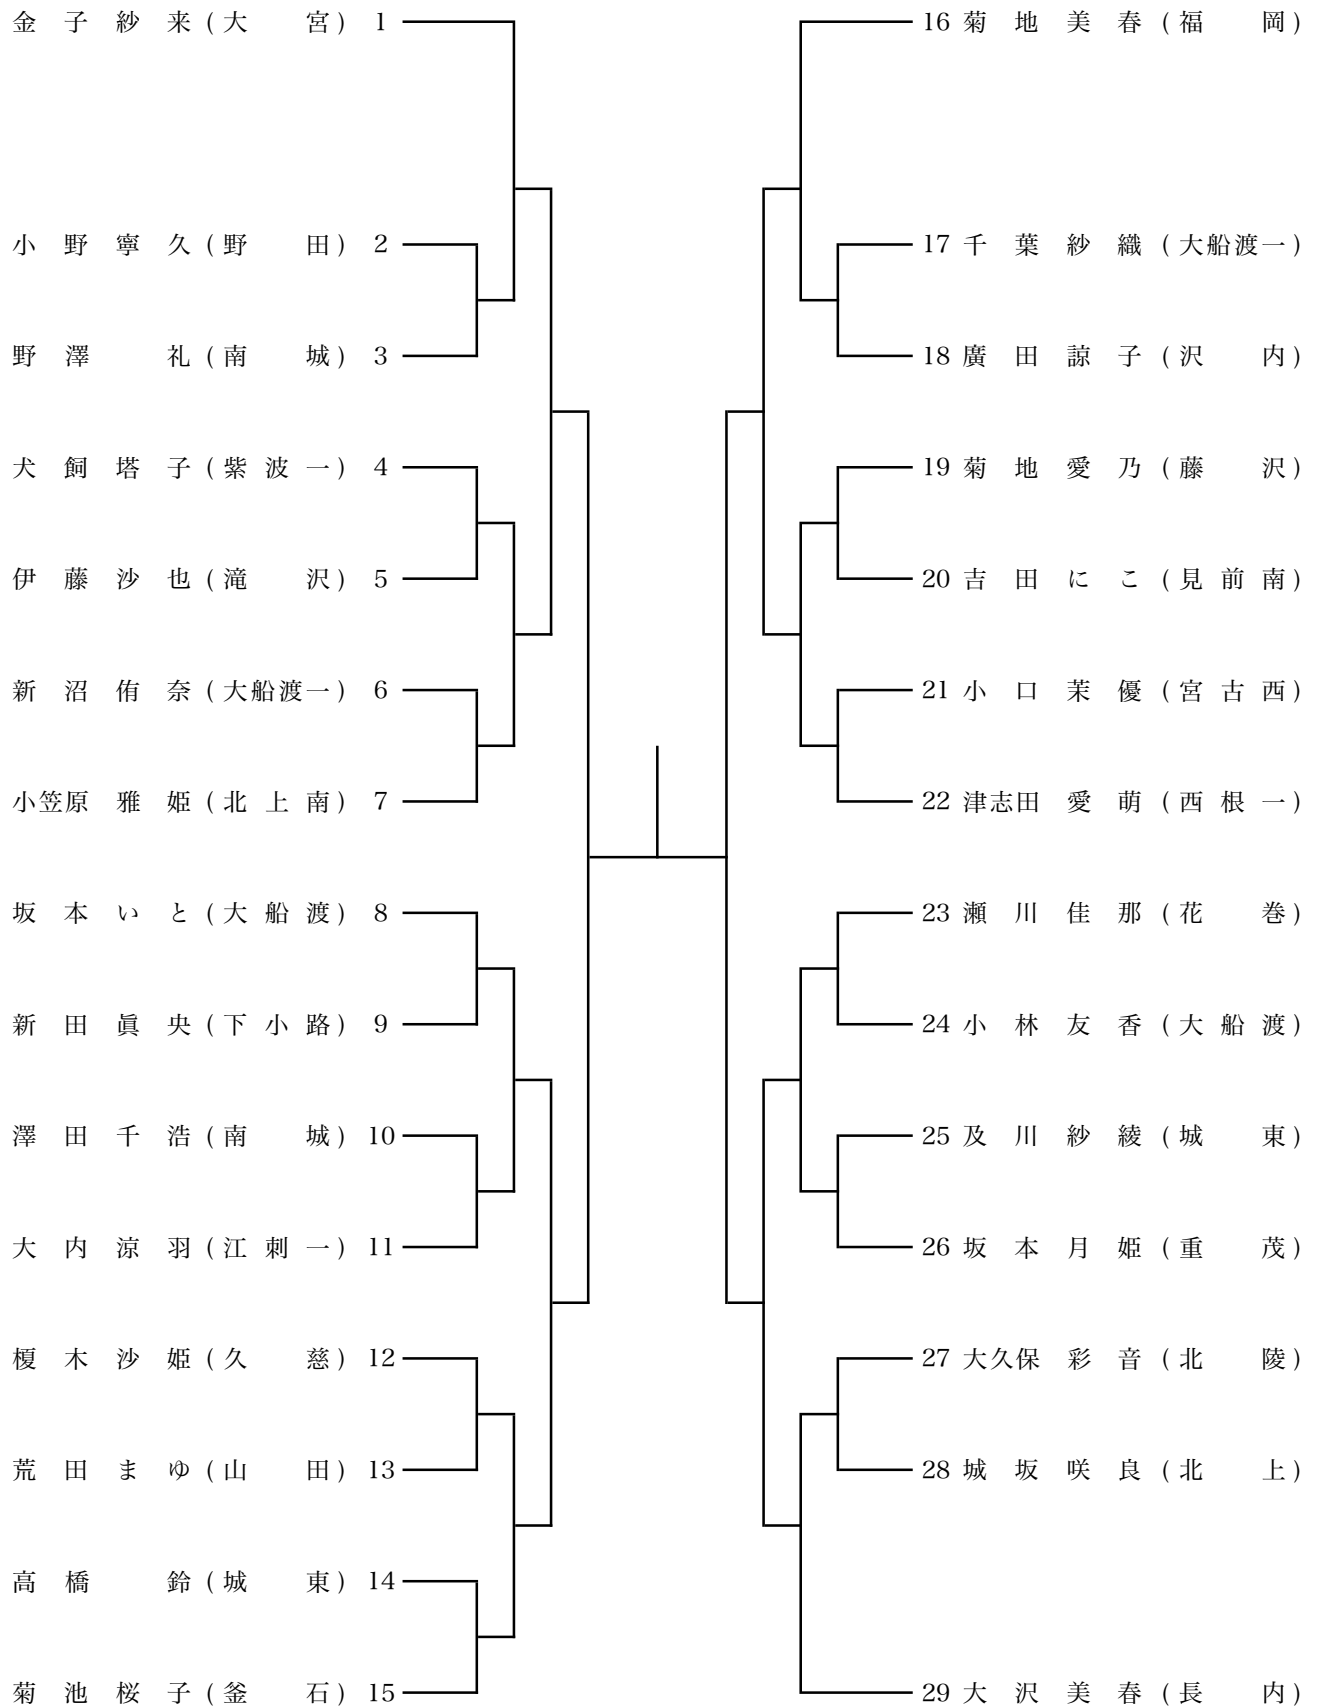

女子個人試合 48kg級