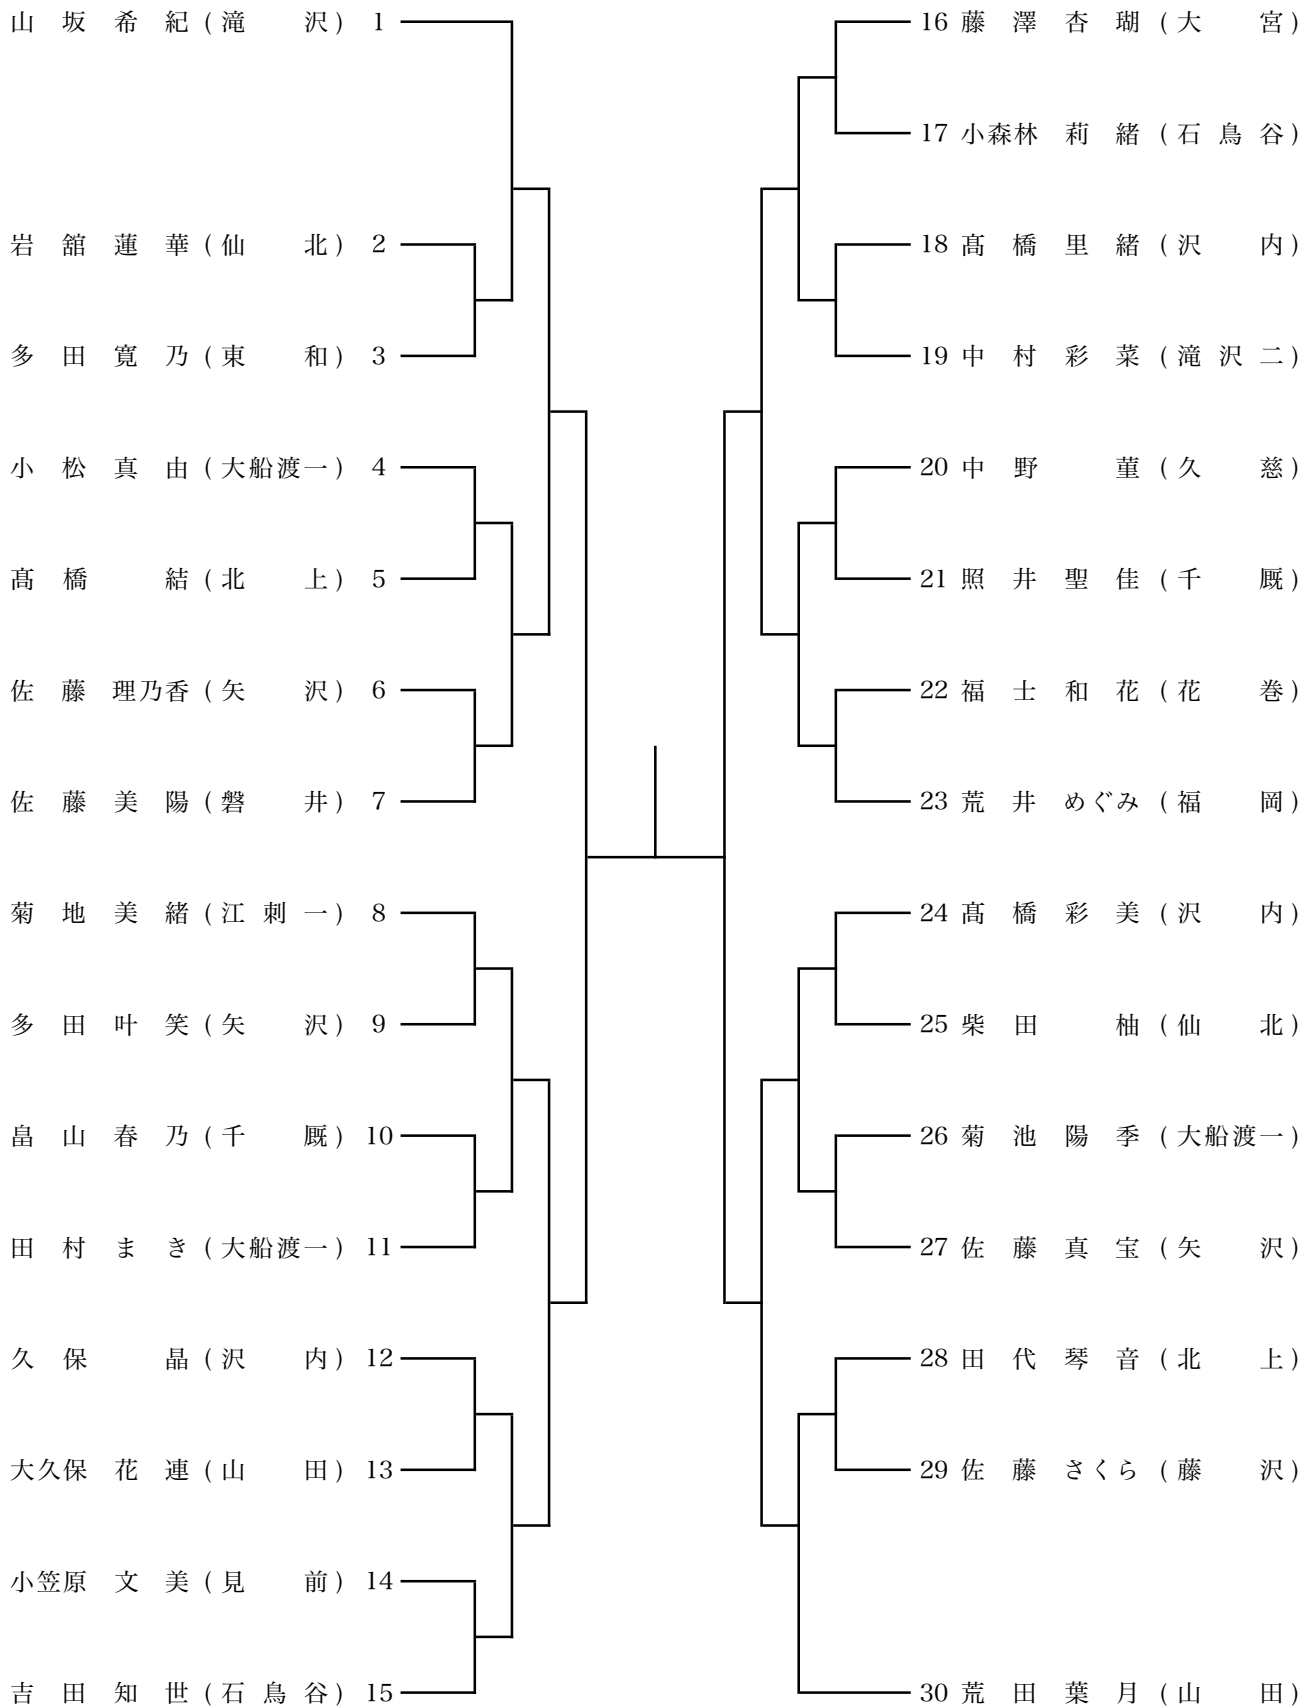

女子個人試合 52kg級