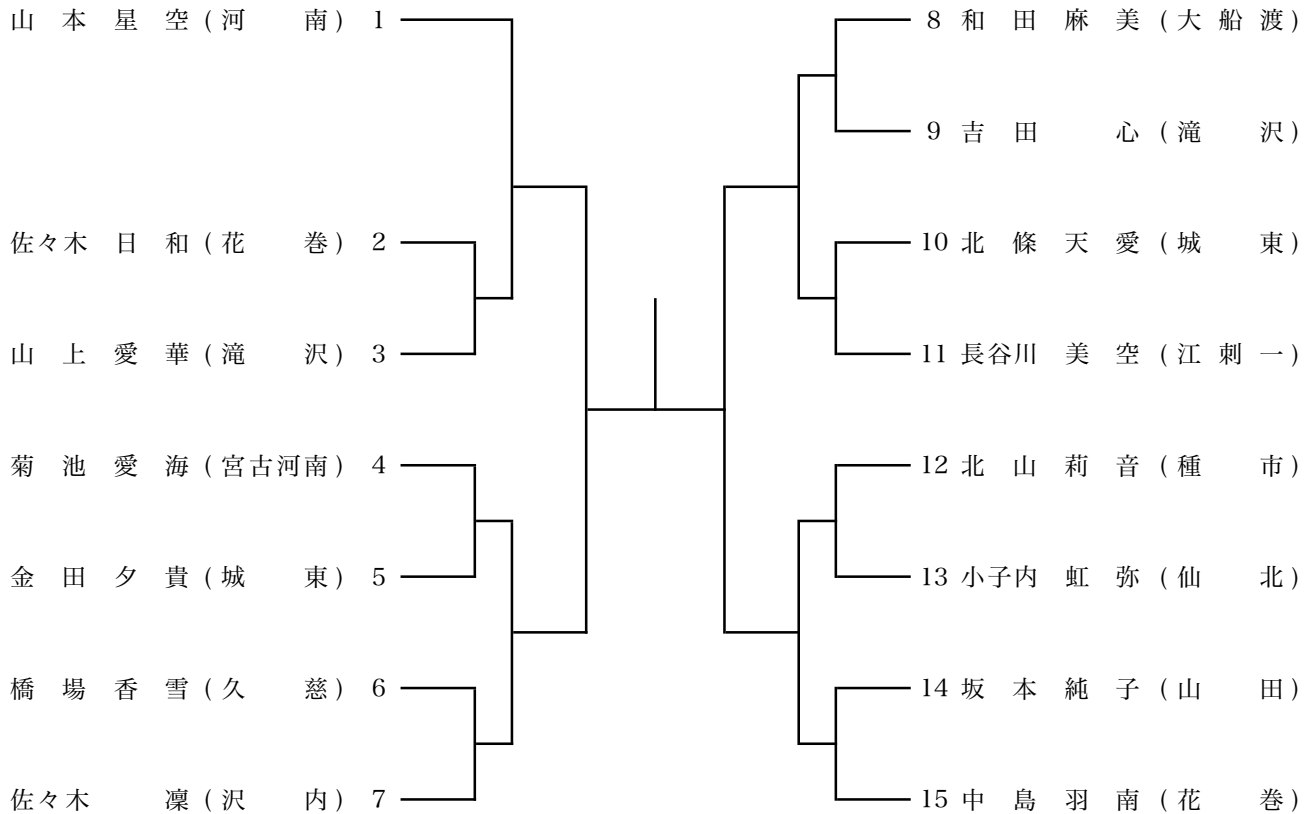

女子個人試合 40kg級