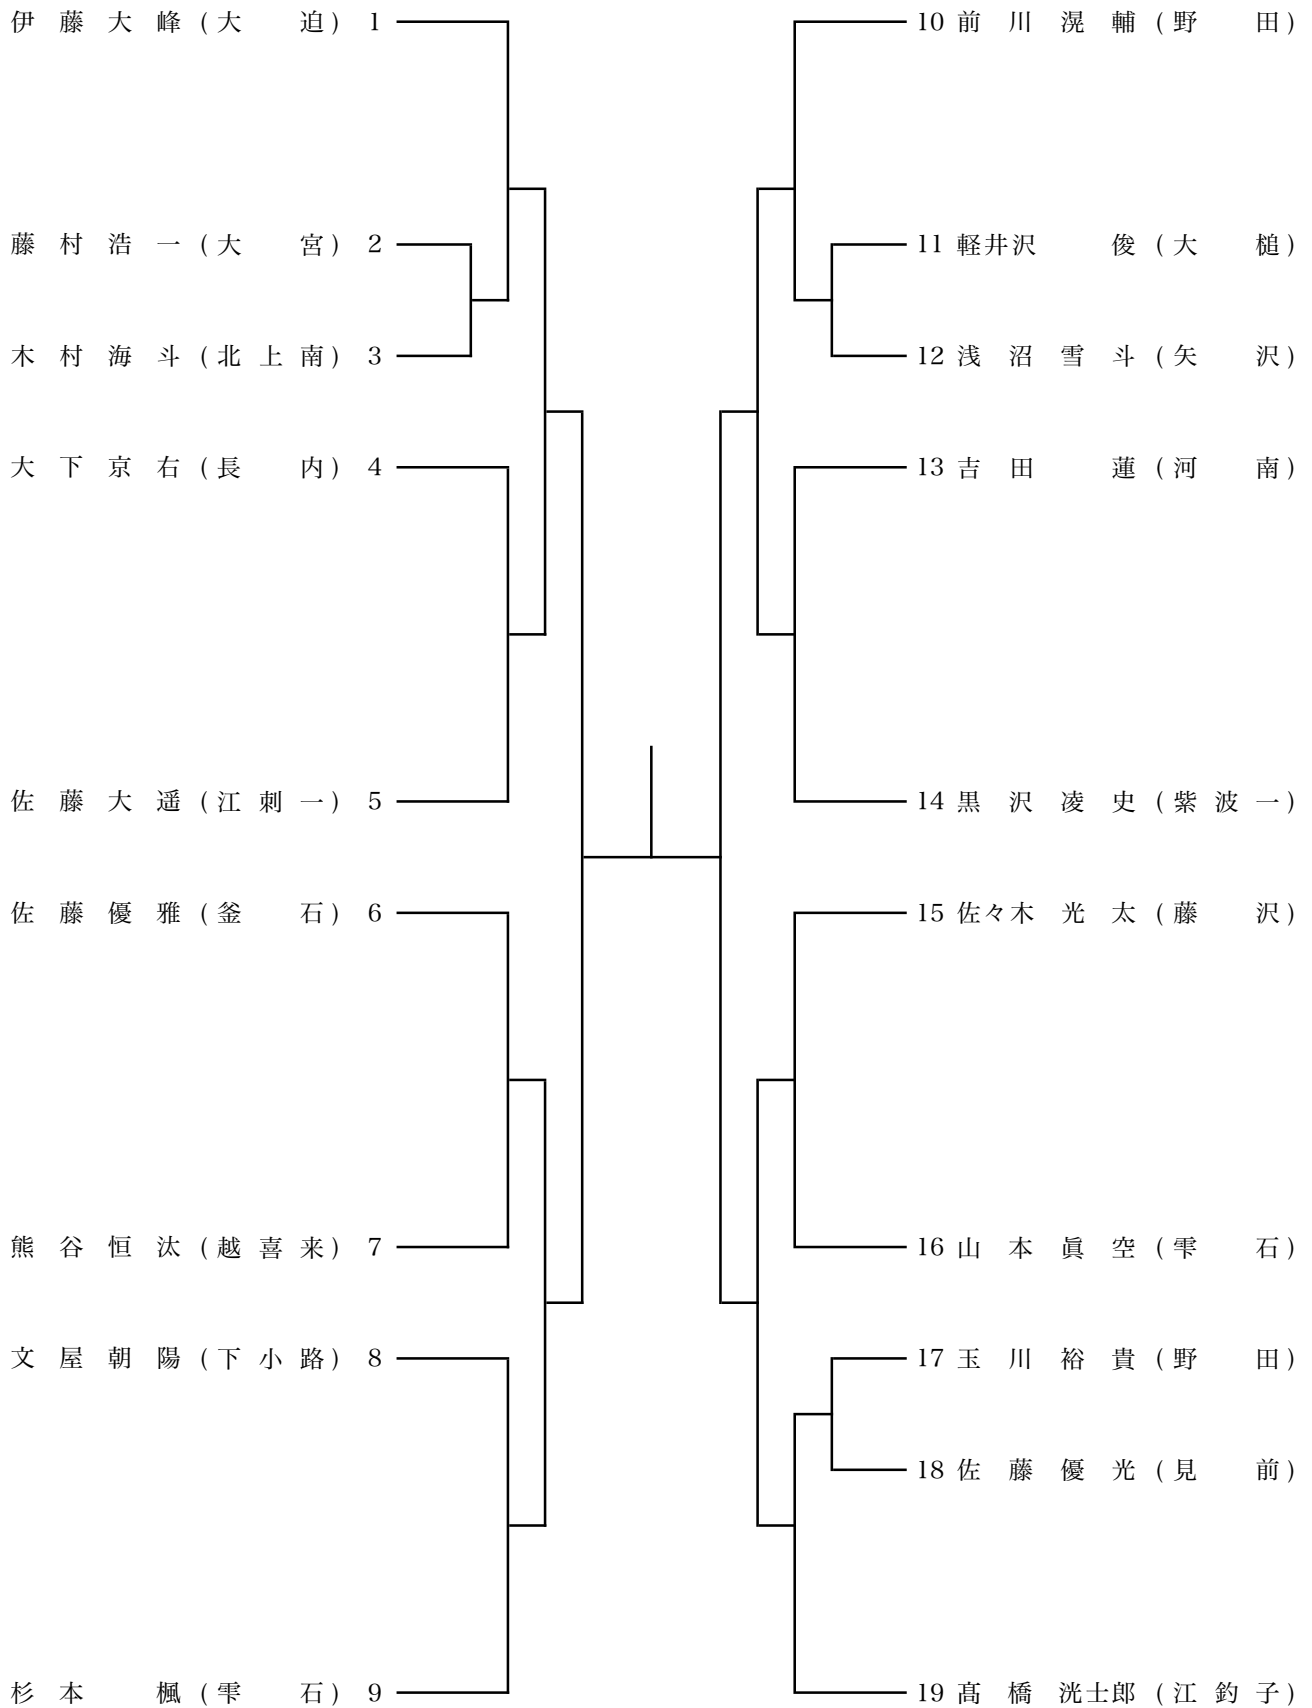

男子個人試合 90kg級