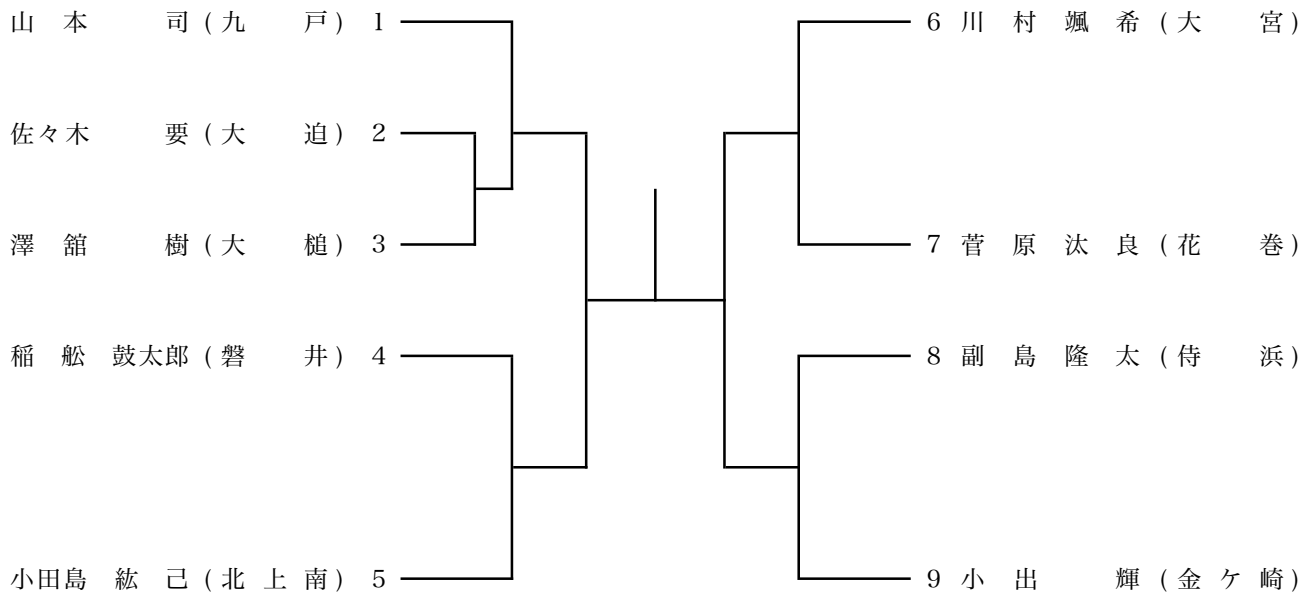

男子個人試合 90kg超級