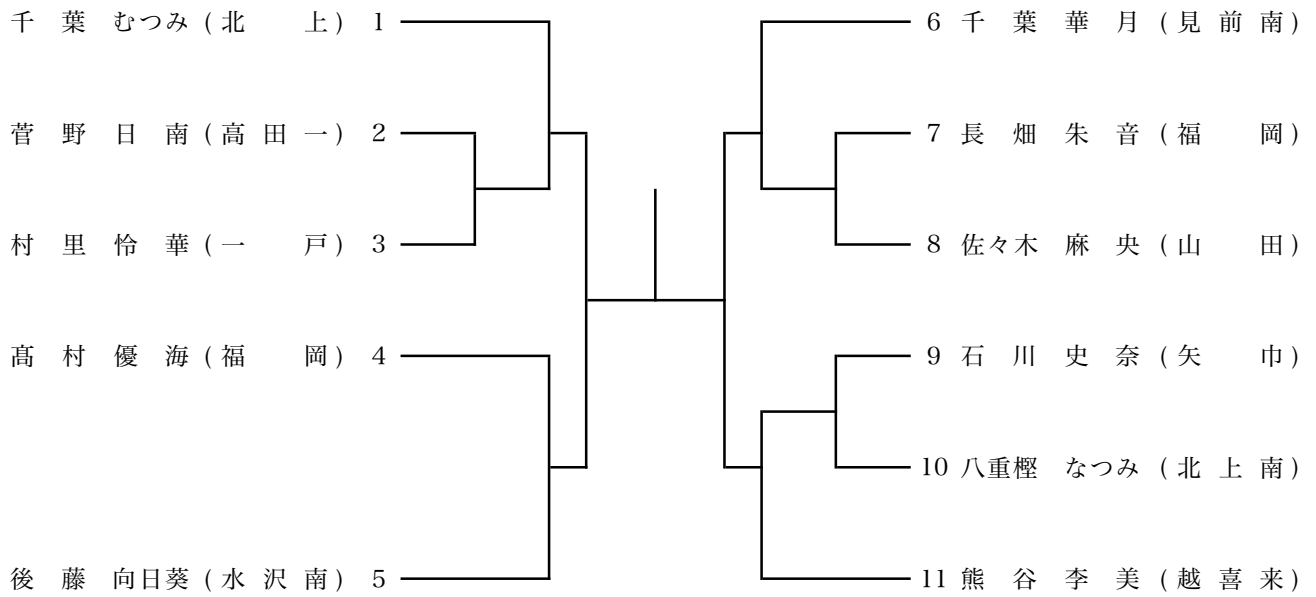

女子個人試合 70kg級