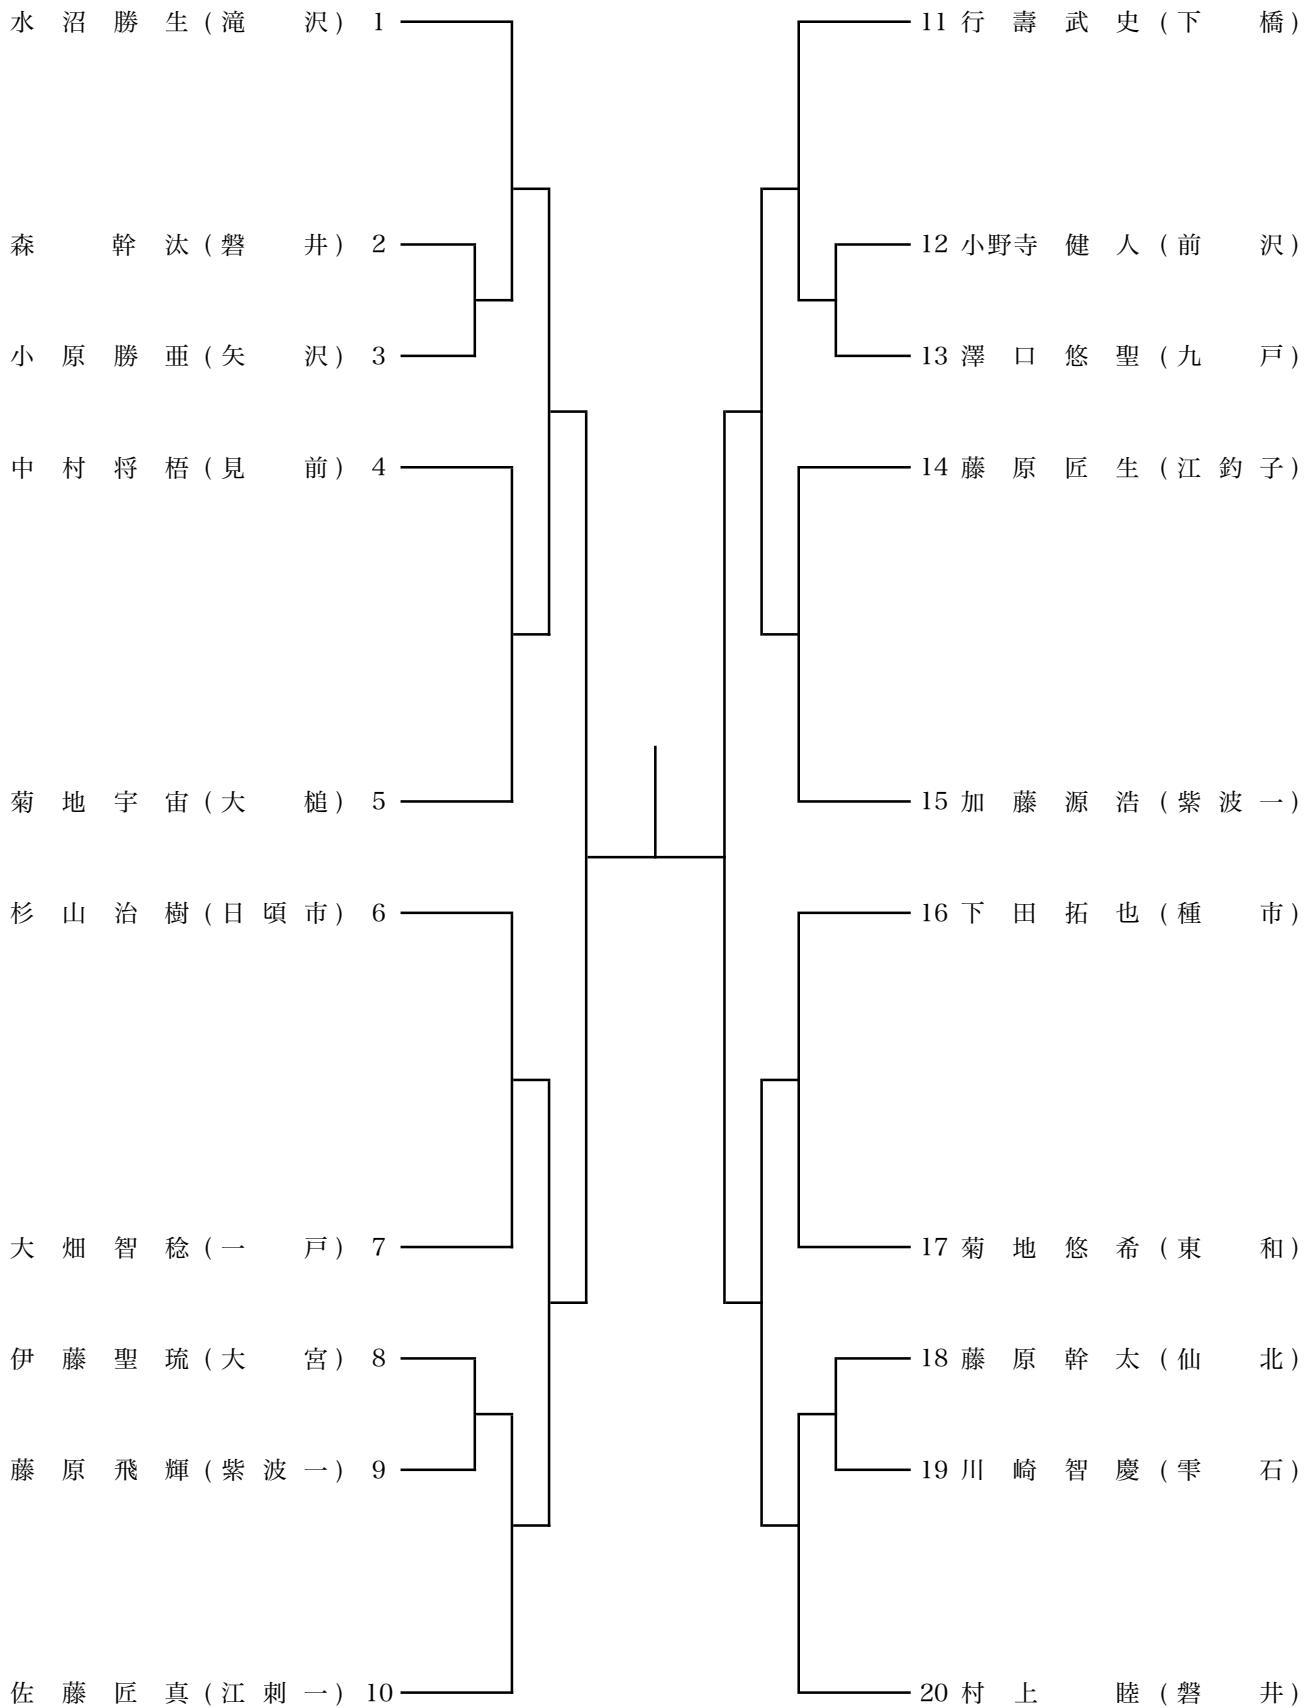

男子個人試合 81kg級