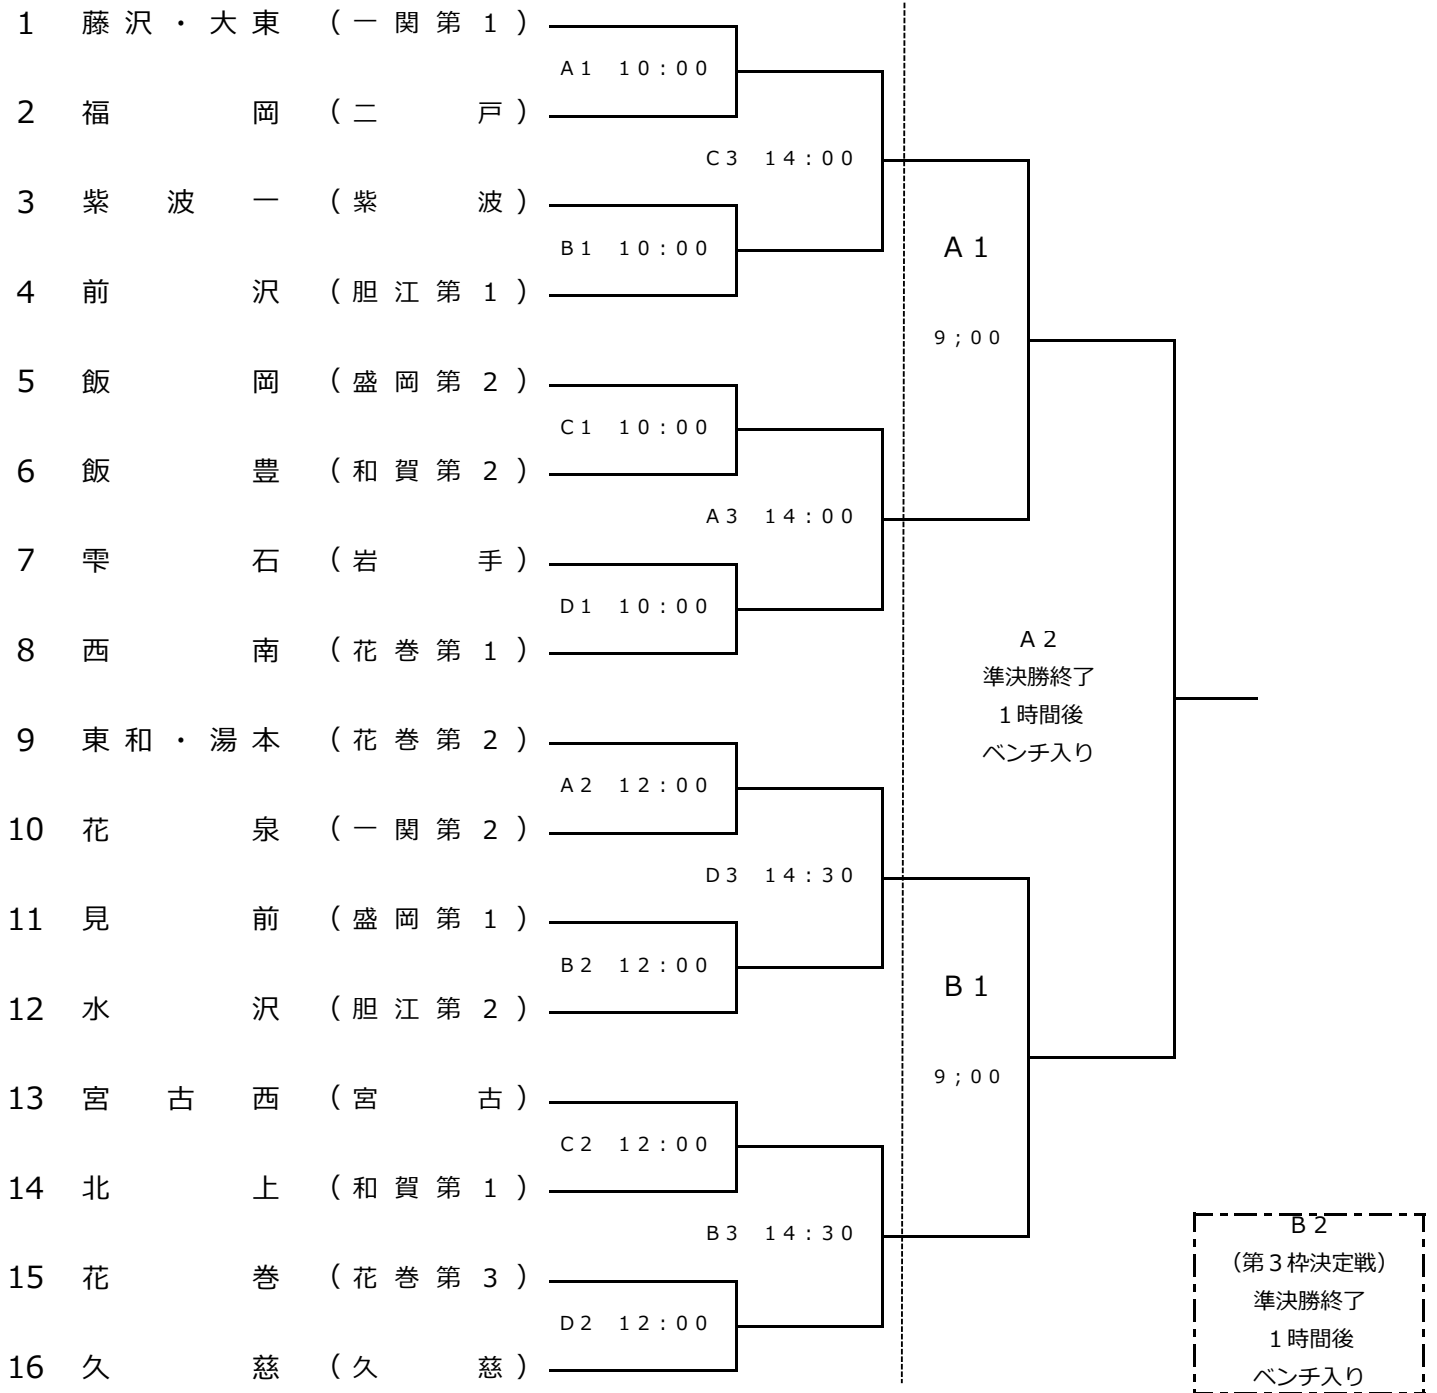

# 平成29年度 第36回 岩手県中学校新人大会 ソフトボール競技 組み合わせ

会場 石鳥谷ふれあい運動公園 A～D球場

10月14日(土)

10月15日(日)

- 1 各地区第1代表等の配慮はしない。新人大会はフリー抽選である。
- 2 ただし、同一地区代表校は、準決勝・決勝まで対戦しないように配慮した。
- 3 試合開始時間は、あくまで予定開始時刻である。日没の心配があるので、予定時刻よりも早く試合開始する場合がある。
- 4 第3枠決定戦については、同一地区同士の決定戦となった場合は行わないこともある。