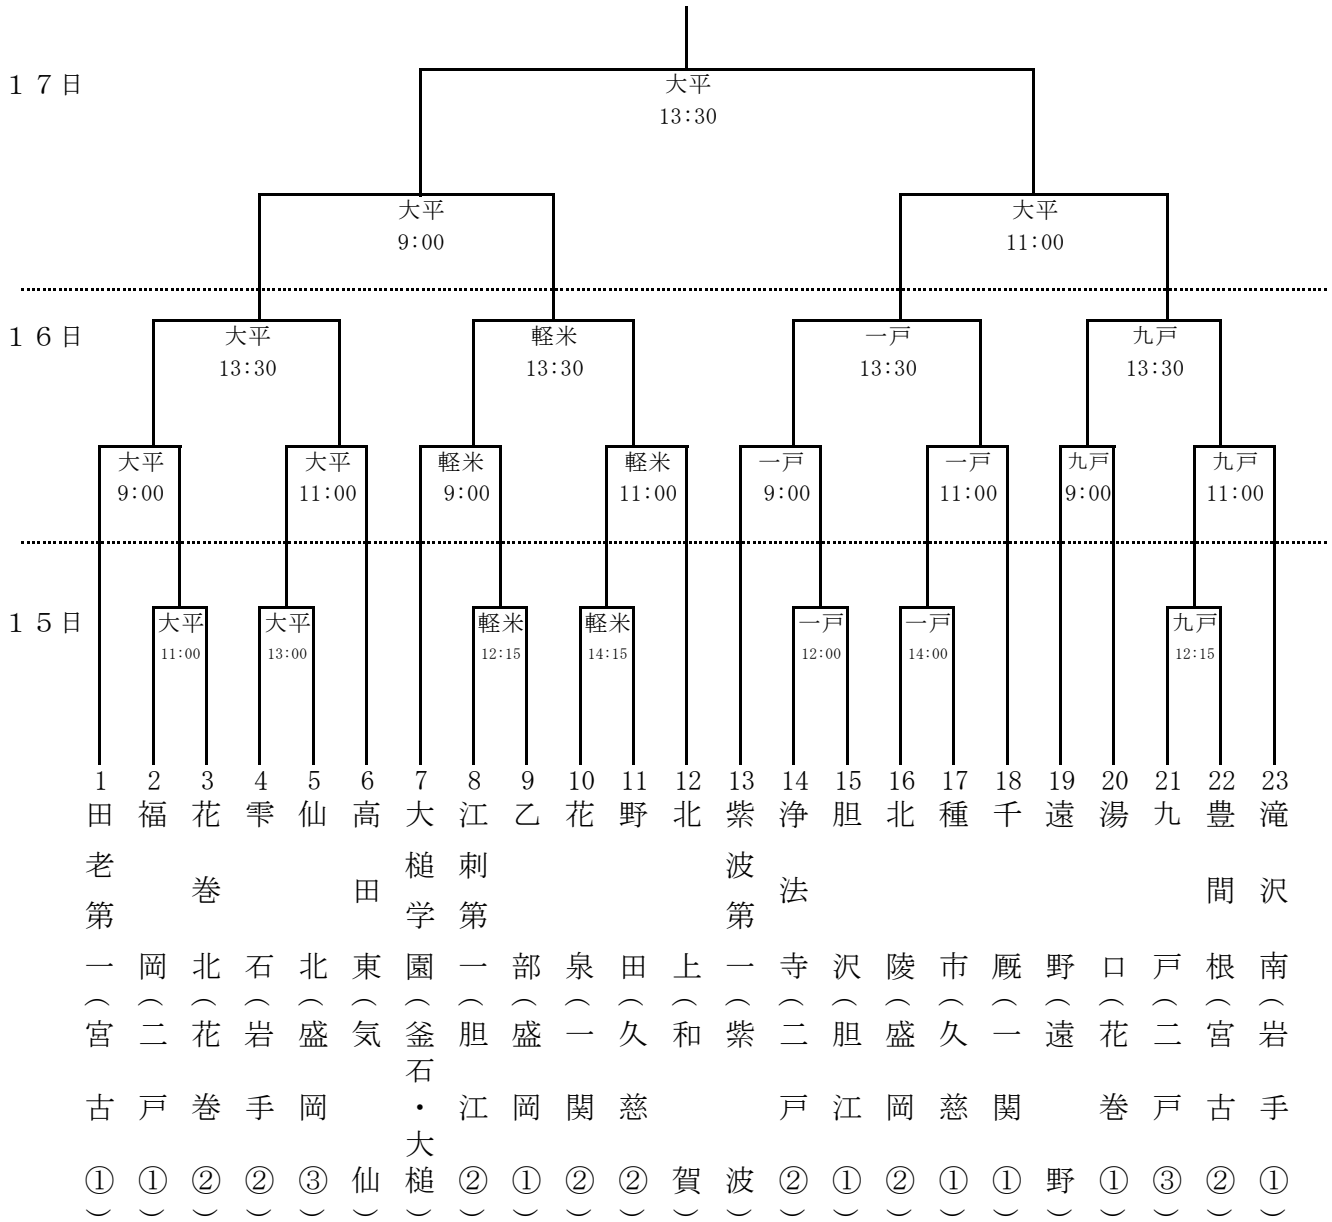

平成29年度第64回岩手県中学校総合体育大会 軟式野球競技 第71回岩手県中学校野球大会 組み合わせ

| | |
|-----|--------------------|
| 大 平 | 二戸市営大平球場 |
| 一 戸 | 一戸町総合運動公園野球場 |
| 軽 米 | 軽米町ハートフルスポーツランド野球場 |
| 九 戸 | 九戸村ナインズ球場 |