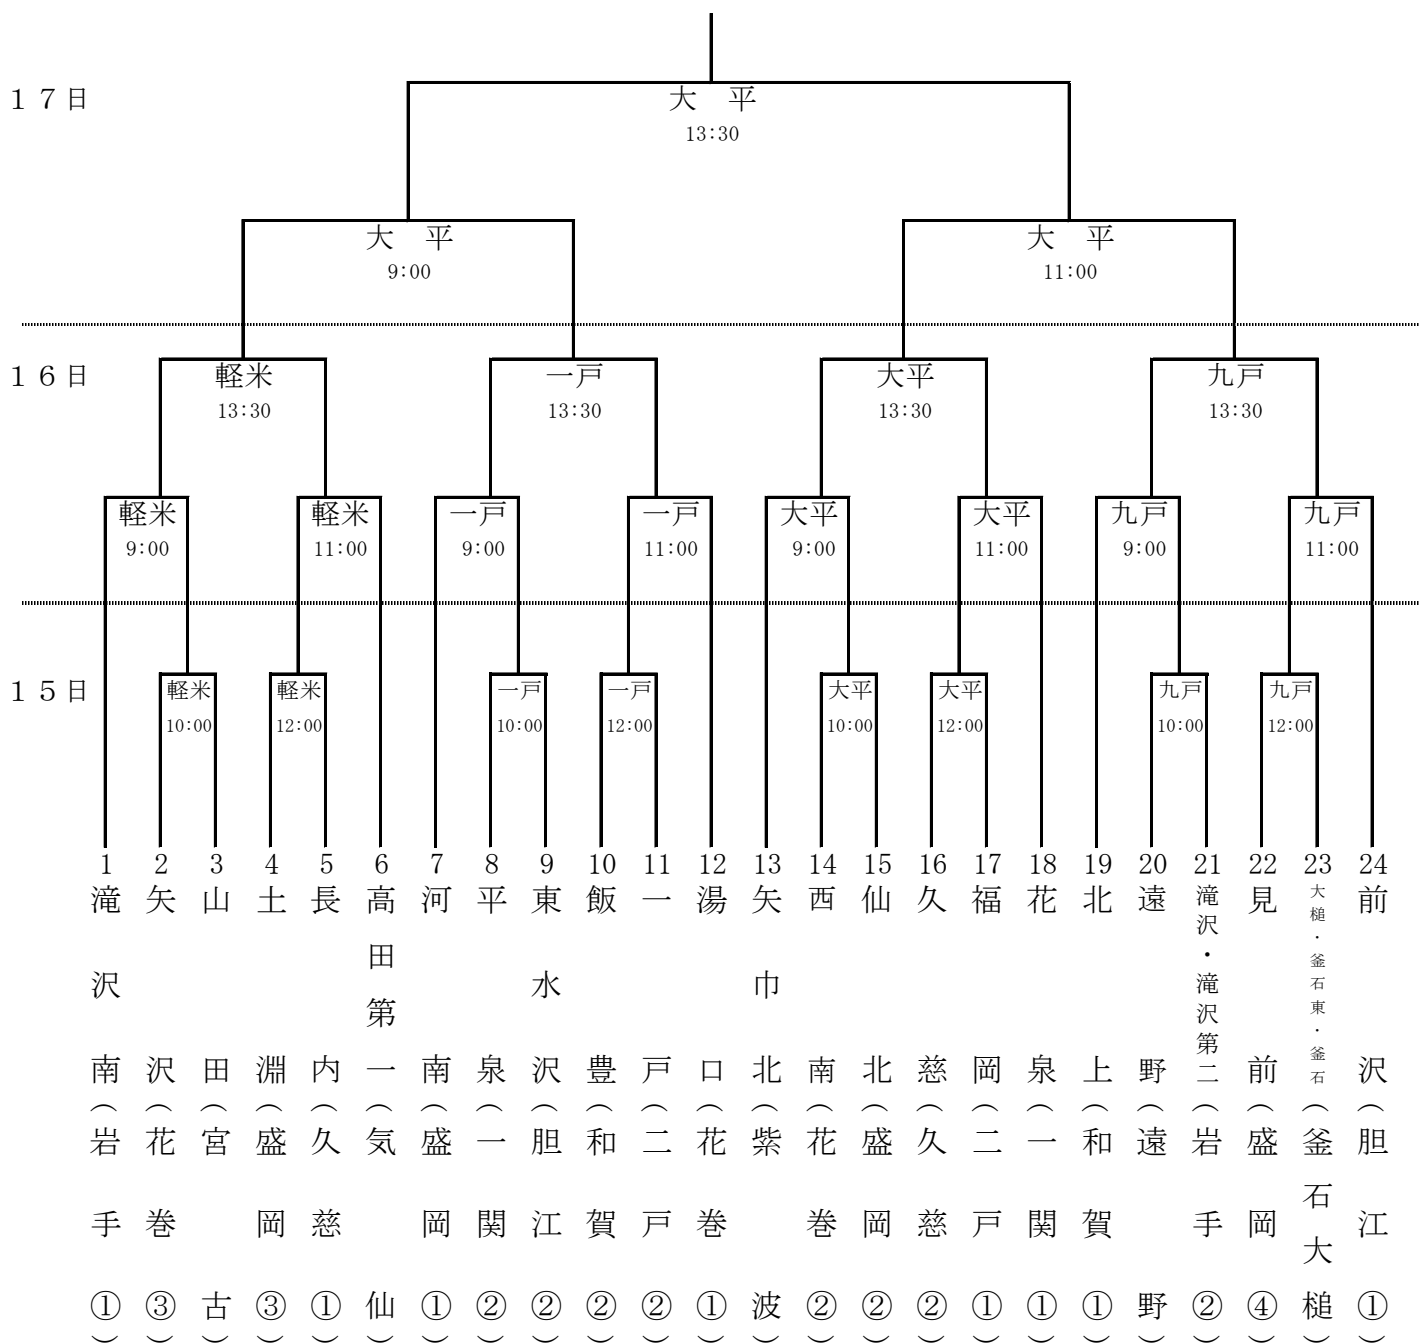

令和5年度第70回岩手県中学校総合体育大会 軟式野球競技 第77回岩手県中学校野球大会 組み合わせ

大 平	二戸市労働環境施設運動広場(大平球場)
一 戸	一戸総合運動公園町野球場
軽 米	軽米町営野球場(ハートフル球場)
九 戸	九戸村総合運動場野球場(ナインズ球場)