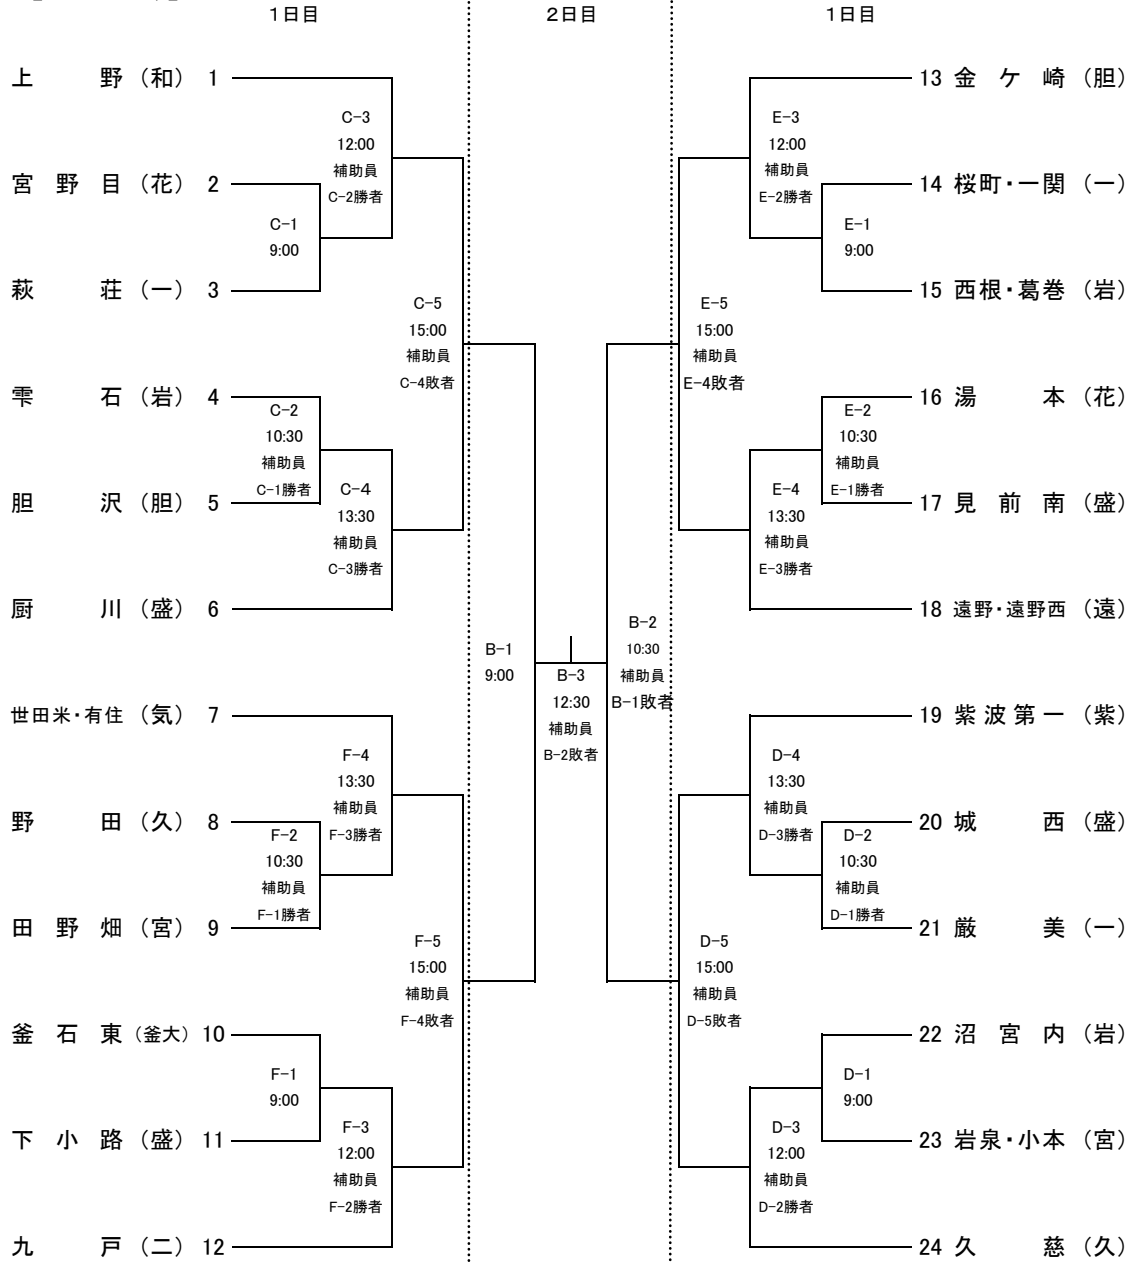

令和4年度 第52回岩手県中学校新人大会 バレーボール競技 組み合わせ

【男子の部】

令和4年度 第52回岩手県中学校新人大会 バレーボール競技 組み合わせ

【女子の部】

A・Bコート 八幡平市総合運動公園体育館
 C・Dコート 滝沢総合公園体育館
 E・Fコート 栗石中学校体育館