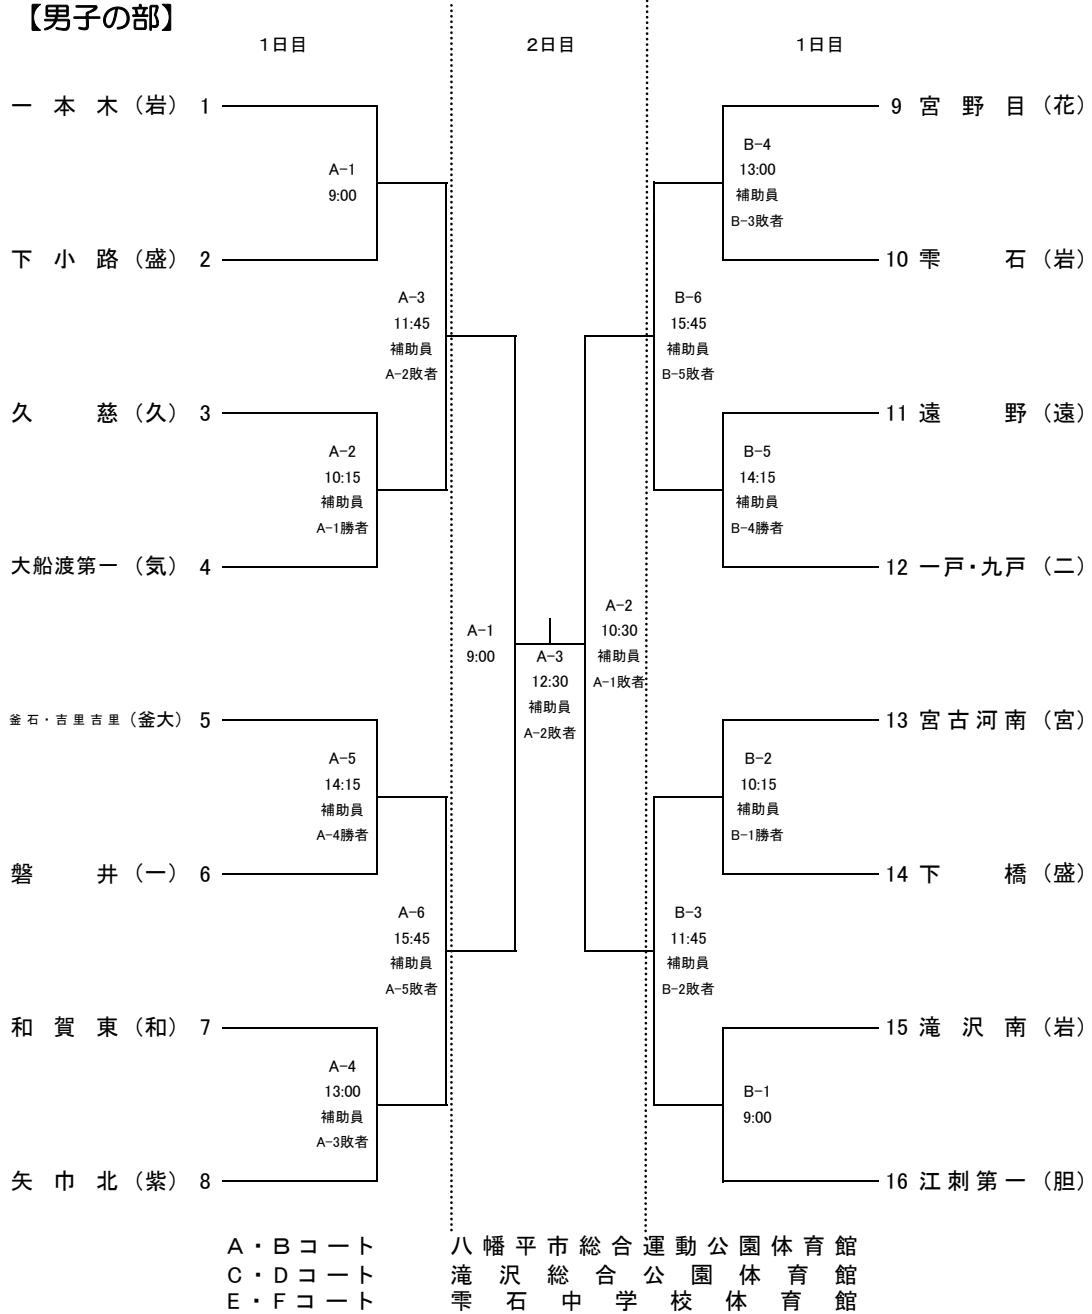

令和4年度 第52回岩手県中学校新人大会 バレーボール競技 組み合わせ

【男子の部】

令和4年度 第52回岩手県中学校新人大会 バレーボール競技 組み合わせ

【女子の部】

A・Bコート 八幡平市総合運動公園体育館
 C・Dコート 滝沢総合公園体育館
 E・Fコート 栗石中学校体育館