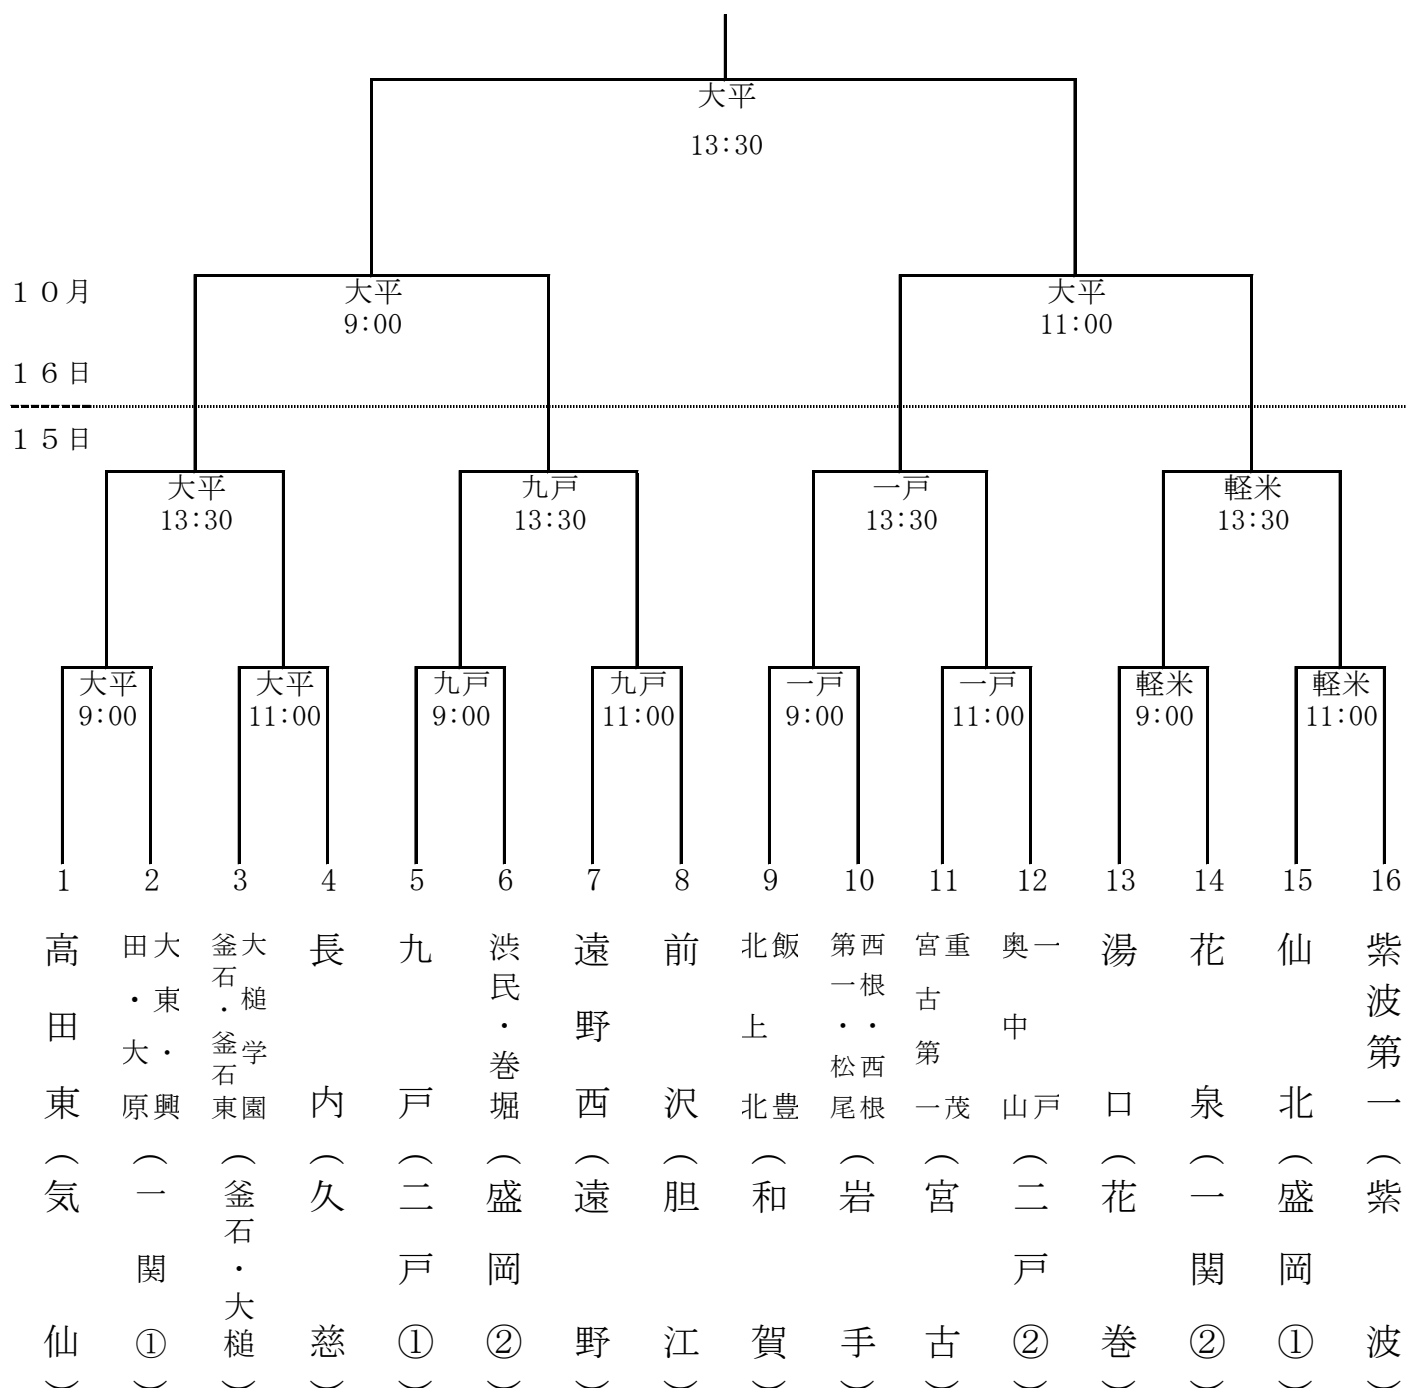

# 令和4年度第36回岩手県中学校新人大会 軟式野球競技 組 み 合 わ せ

大 平	二戸市営大平球場
一 戸	一戸町総合運動公園野球場
軽 米	軽米町ハートフルスポーツランド野球場
九 戸	九戸村ナインズ球場