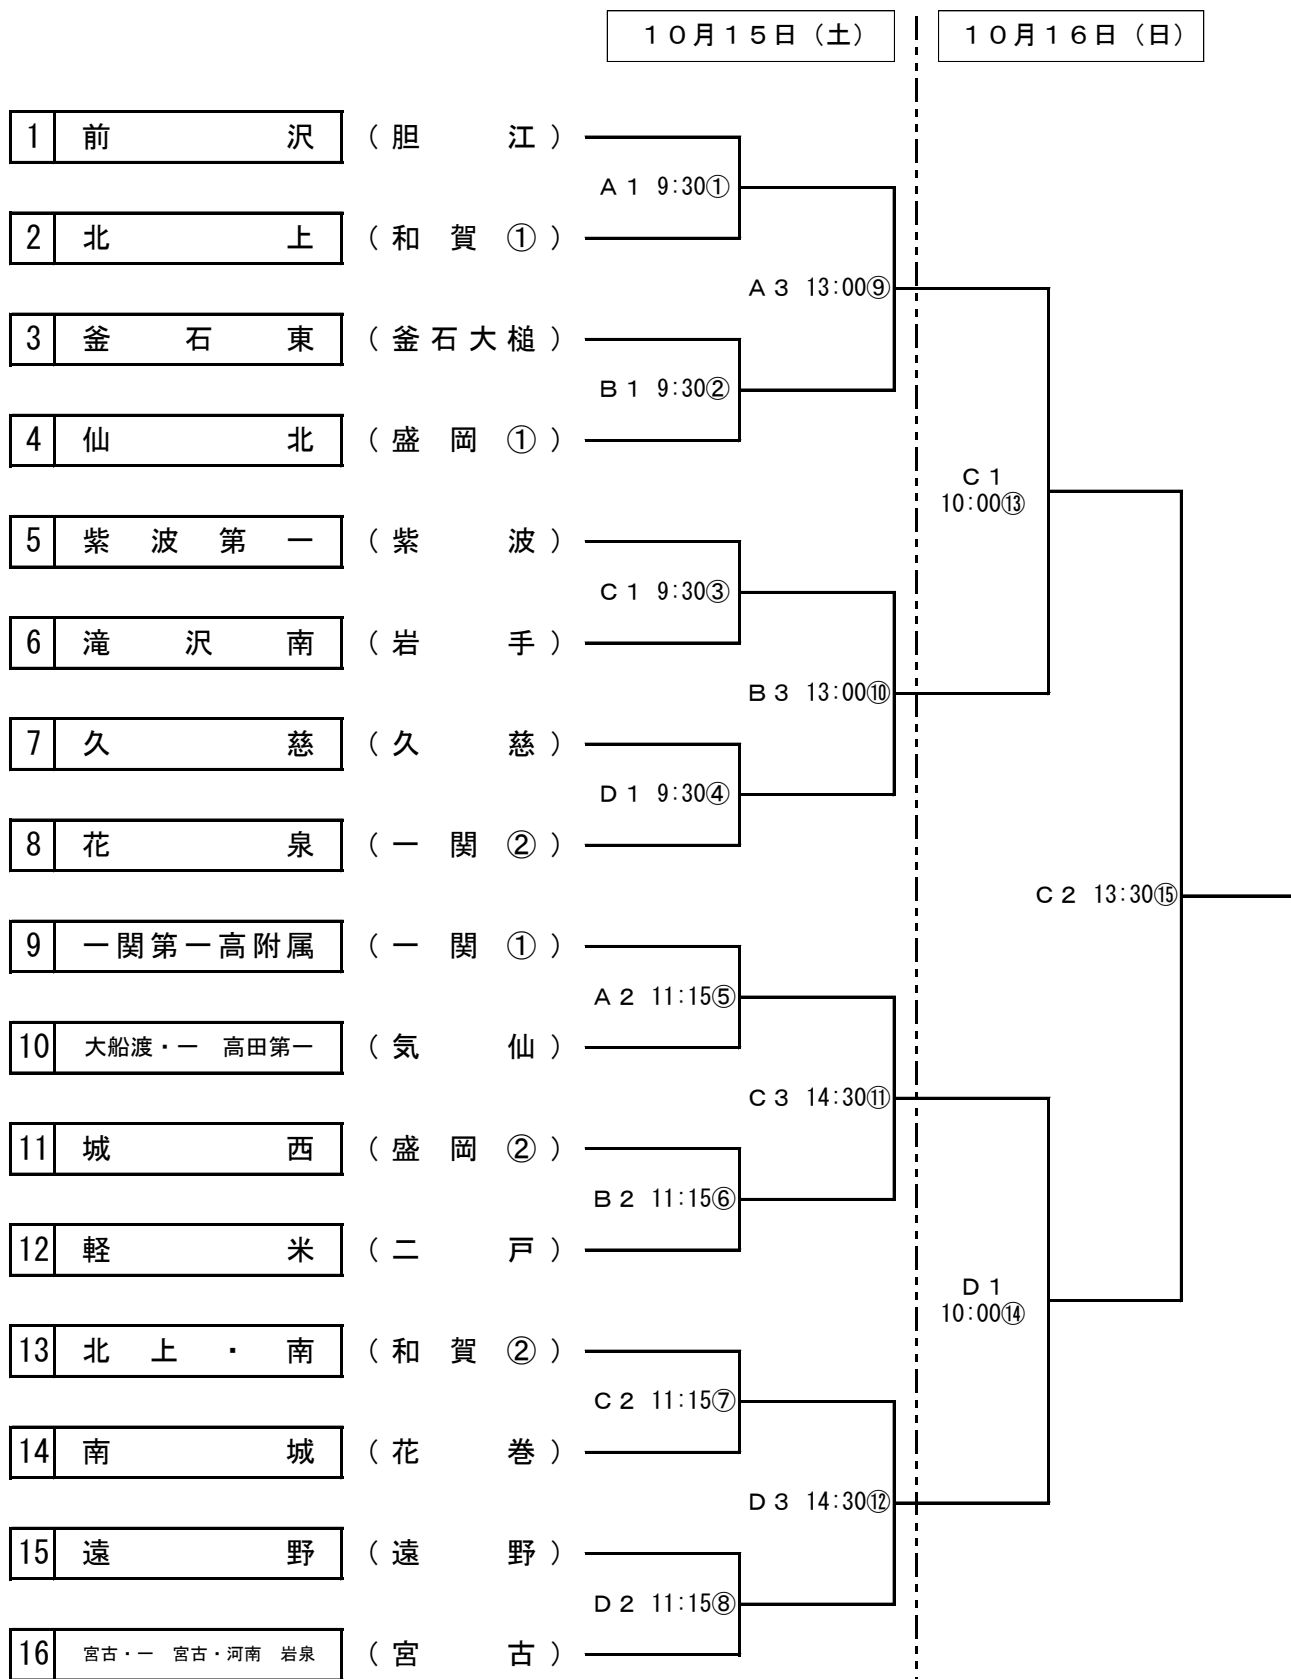

令和4年度 第49回 岩手県中学校新人大会サッカー競技 組合せ

会場

- A : 北上第1運動場A (天然芝)
- B : 北上第1運動場B (天然芝)
- C : 北上第2運動場 (人工芝)
- D : 北上陸上補助競技場 (天然芝)