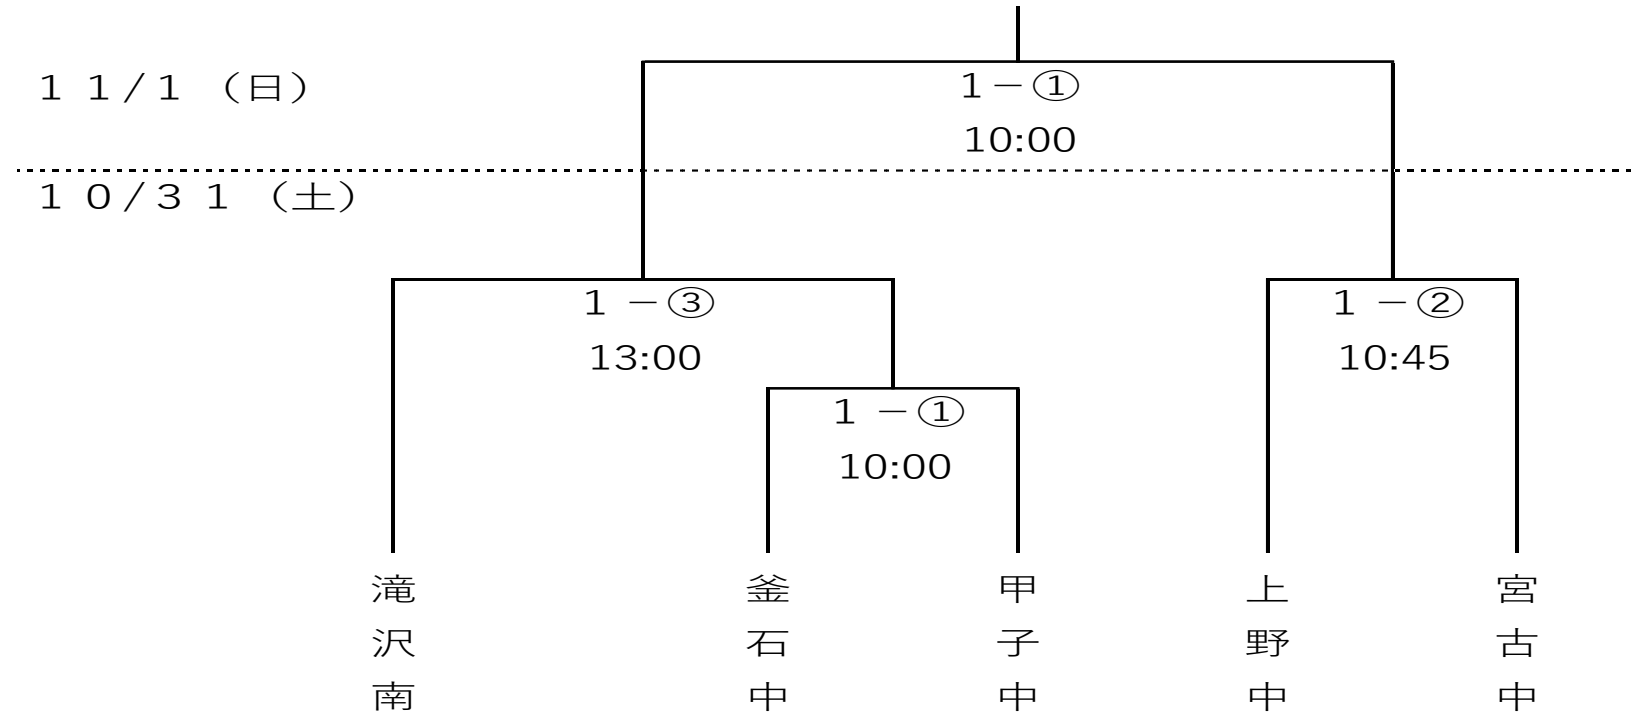

# 第67回岩手県中総体ラグビーフットボール競技 対戦表

- ・ 試合はすべて、15分ハーフで行う。ハーフタイムは5分間
- ・ 同点の場合の勝敗の決定は ① トライ数の多い方 ② 抽選 の順とする。