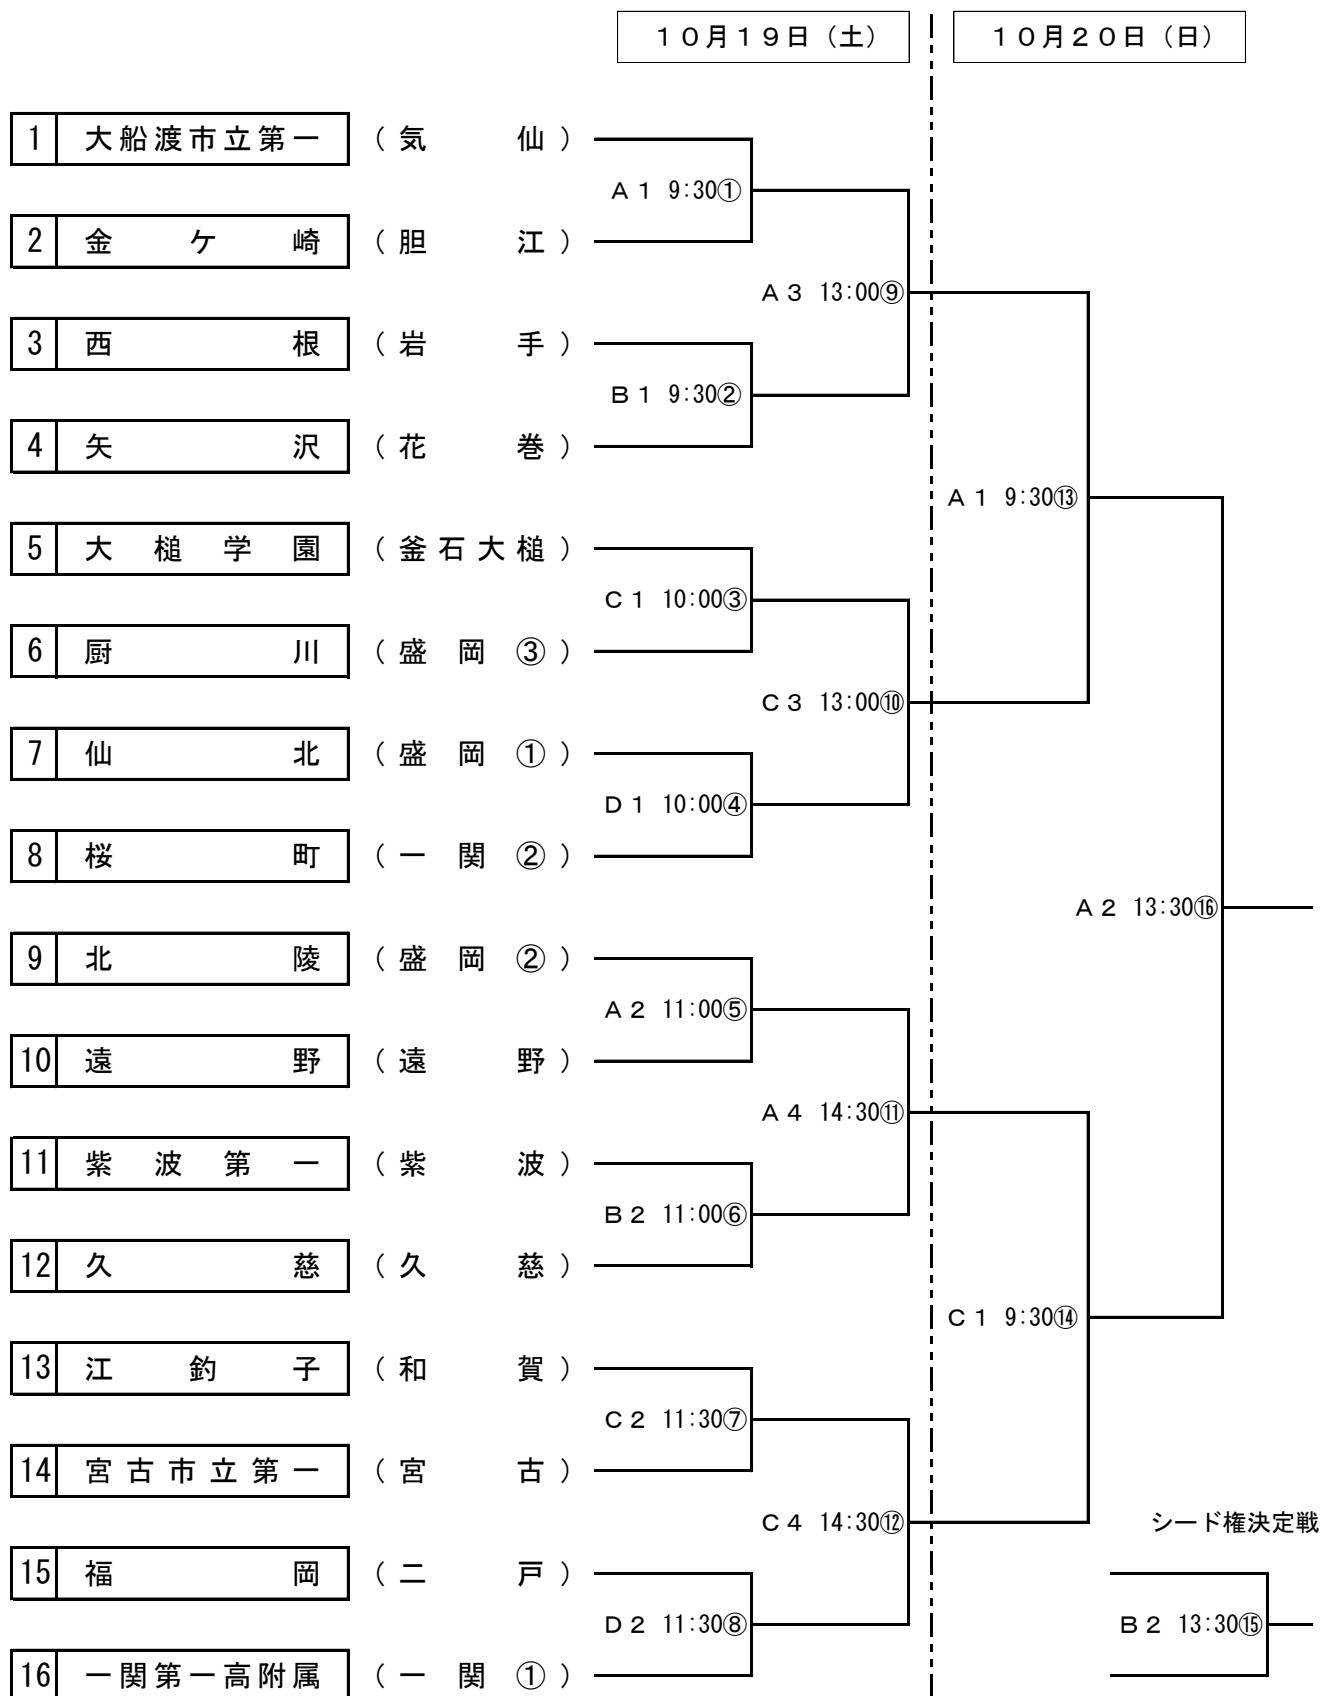

令和元年度 第46回 岩手県中学校新人大会サッカー競技 組合せ

会場 A : 県営運動公園第一グラウンド (人工芝)
 B : 県営運動公園第二グラウンド (クレー)
 C : 盛岡市高松多目的広場 (人工芝)
 D : 盛岡市高松多目的広場 (クレー)