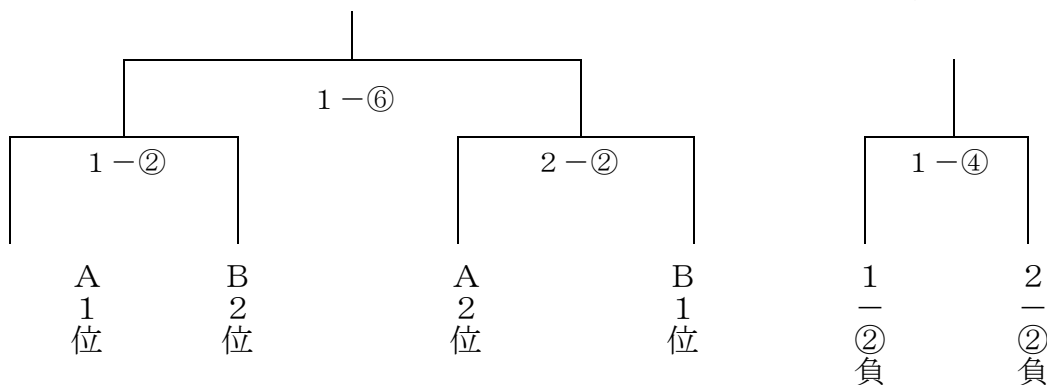

第66回岩手県中総体ラグビーフットボール競技 対戦表

<予選リーグ> 11月2日(土)

予選通過条件 1勝ち点(勝3、引1、負0) 2直接対決の勝敗 3得失点差 4総トライ数 5抽選

<予選リーグ>

Aブロック(第1グラウンド)

	1 上野中	2 甲子中	3 北上南
1 上野中		①	②
2 甲子中	①		③
3 北上南	②	③	

Bブロック(第2グラウンド)

	4 宮古合同	5 滝沢南	6 北上中	7 釜石中
4 宮古合同		①		④
5 滝沢南	①		③	
6 北上中		③		②
7 釜石中	④		②	

<決勝トーナメント> 11月3日(日)

三位決定戦

順位決定リーグ戦 (5位~7位)

	B 3位	A 3位	B 4位
B 3位		1-①	1-③
A 3位	1-①		1-⑤
B 4位	1-③	1-⑤	

1-①は第1グラウンドの1試合目
2-①は第二グラウンドの1試合目を意味する

順位決定 1勝ち点(勝3、引1、負0) 2直接対決の勝敗 3得失点差 4総トライ数 5抽選