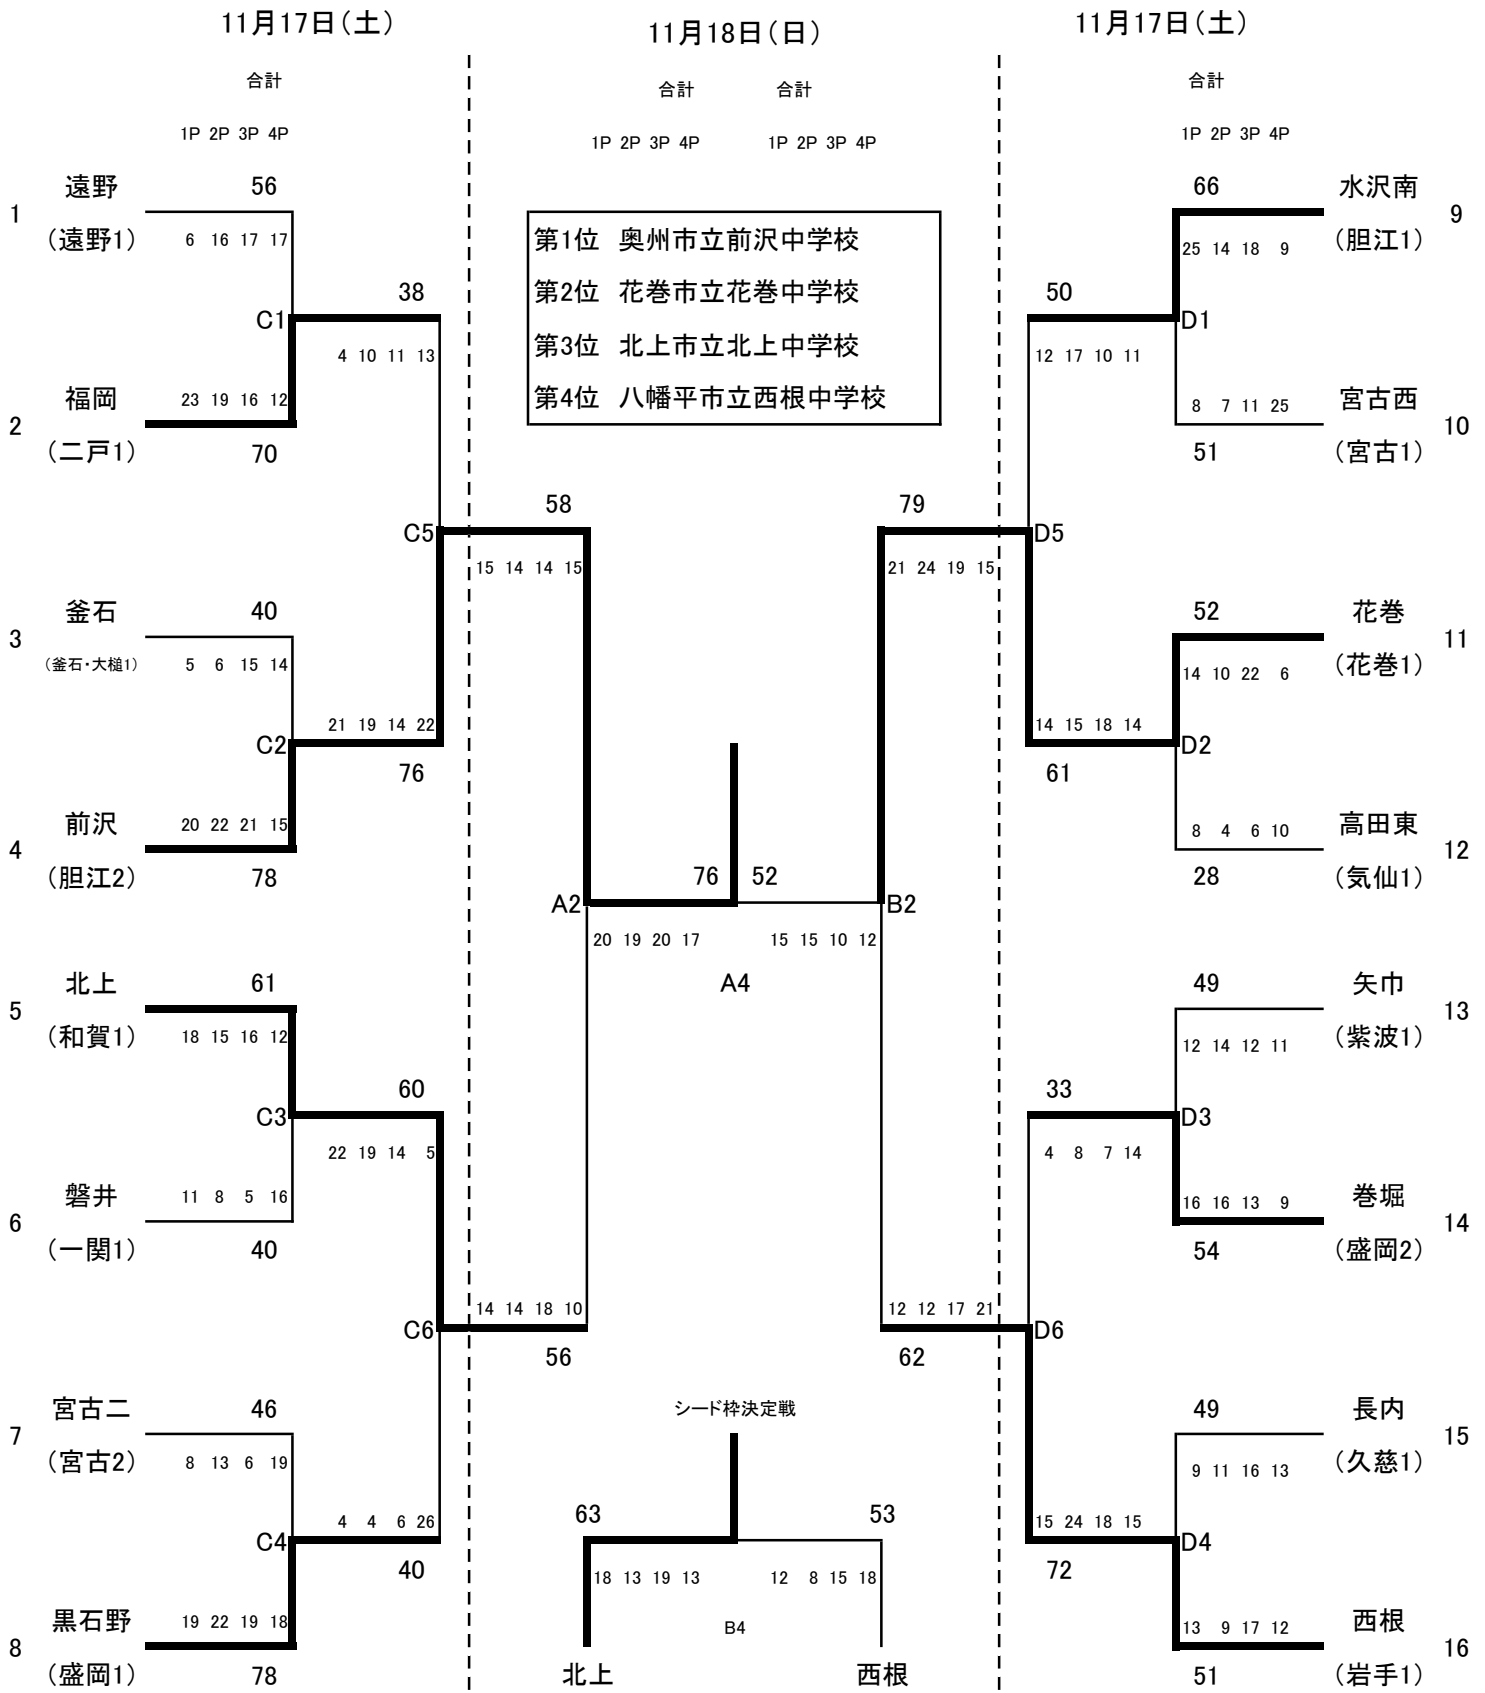

# 第42回 岩手県中学校新人大会バスケットボール競技 男子の部

会場:A,B宮古市民体育館、C宮古市立河南中学校体育館、D岩手県立宮古水産高等学校体育館

# 第42回 岩手県中学校新人大会バスケットボール競技 女子の部

会場:A,B宮古市民体育館、C宮古市立河南中学校体育館、D岩手県立宮古水産高等学校体育館