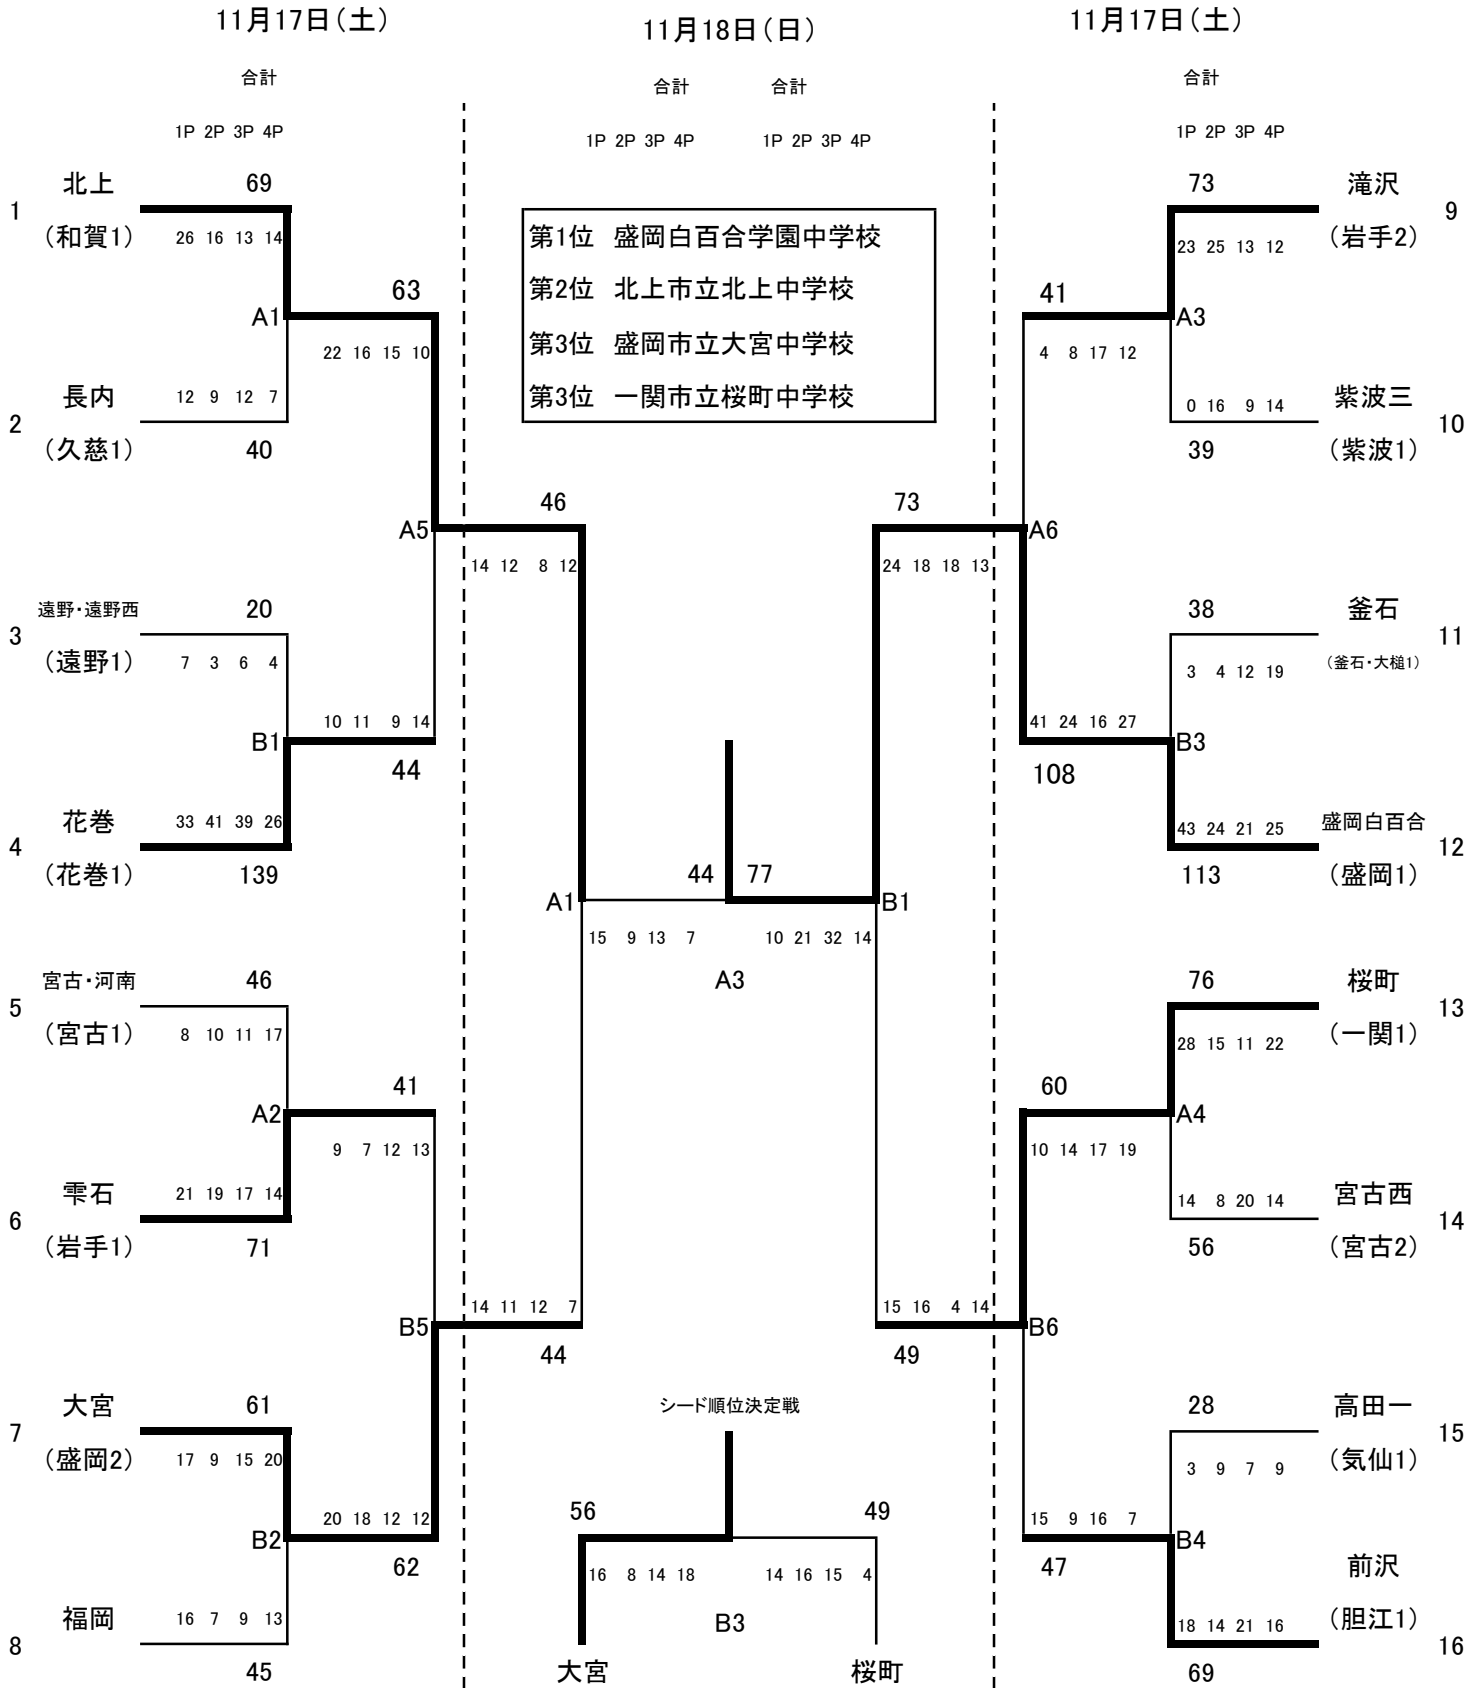

# 第42回 岩手県中学校新人大会バスケットボール競技 男子の部

会場:A,B宮古市民体育館、C宮古市立河南中学校体育館、D岩手県立宮古水産高等学校体育館

# 第42回 岩手県中学校新人大会バスケットボール競技 女子の部

会場:A,B宮古市民体育館、C宮古市立河南中学校体育館、D岩手県立宮古水産高等学校体育館