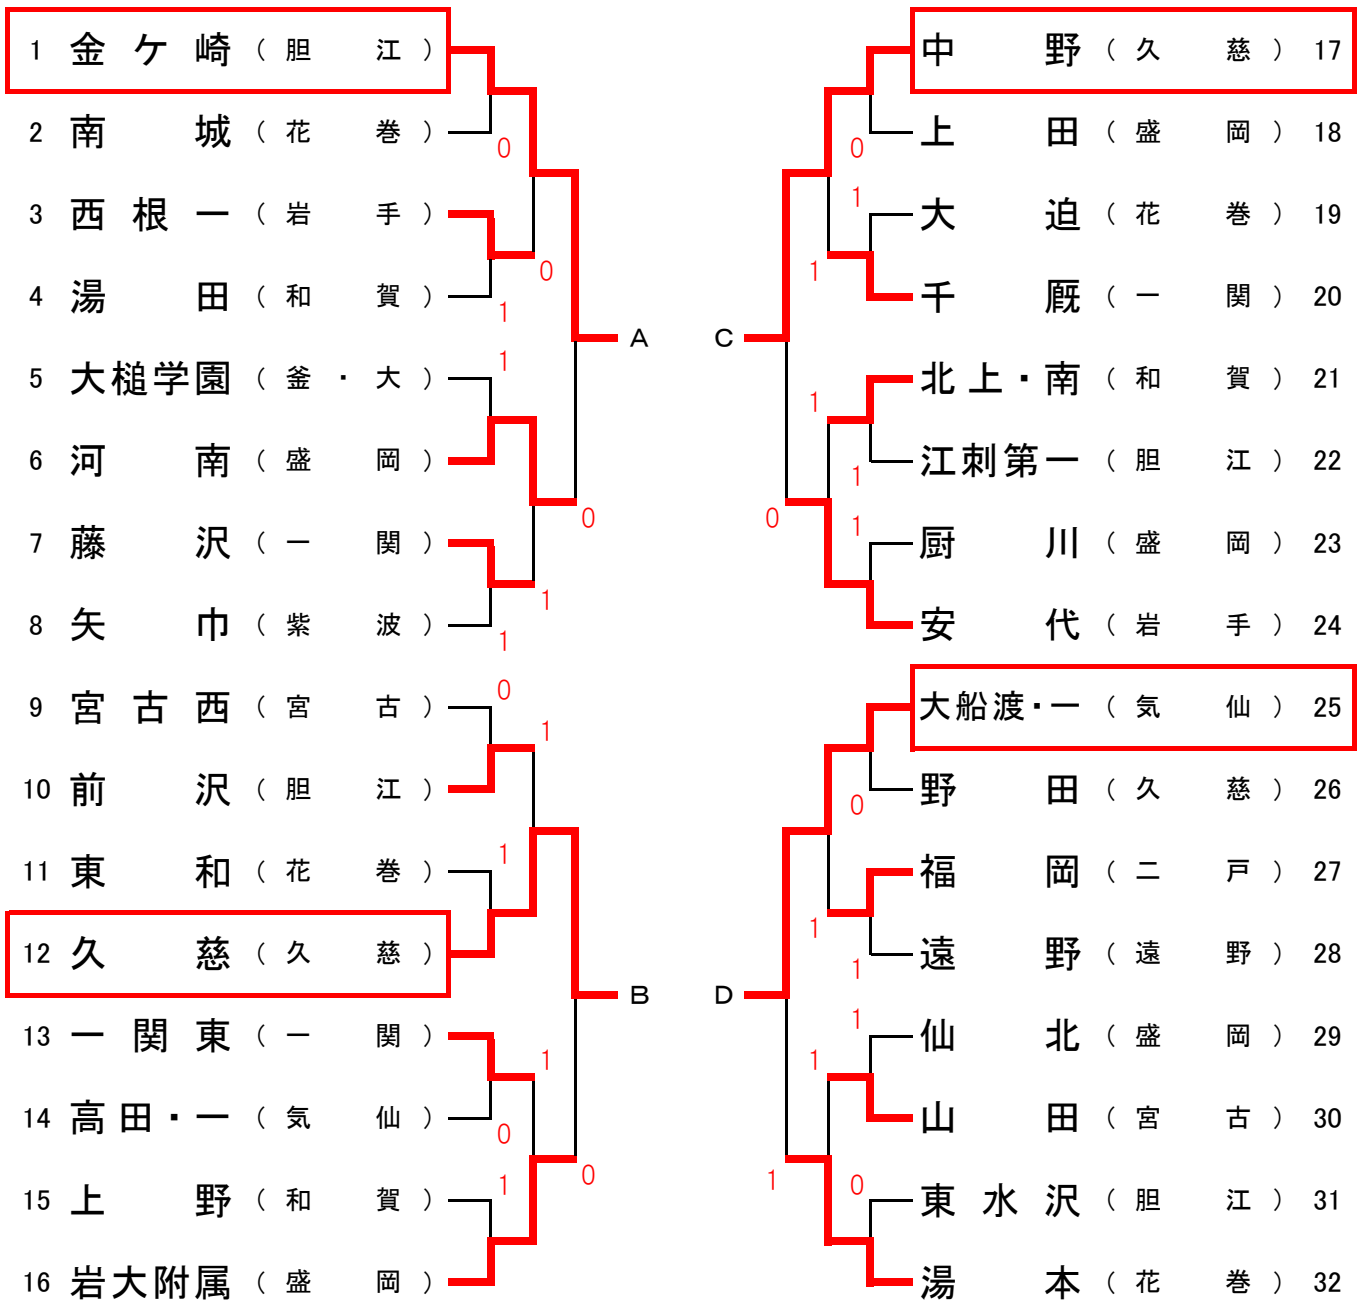

平成29年度岩手県中学校総合体育大会ソフトテニス競技男子団体戦組合せ

	学校名	地区名	A	B	C	D	勝率	得失	順位
A	金ヶ崎	胆江		②	②	②	3/3		1
B	久慈	久慈	1		②	1	1/3		3
C	中野	久慈	1	1		1	0/3		4
D	大船渡・一	気仙	1	②	②		2/3		2

平成29年度岩手県中学校総合体育大会ソフトテニス競技女子団体戦組合せ

	学校名	地区名	A	B	C	D	勝率	得失	順位
A	中野	久慈		1	1	②	1/3		3
B	有住	気仙	②		②	1	2/3		1
C	滝沢	岩手	②	1		②	2/3		2
D	土淵	盛岡	1	②	1		1/3		4

1・2位と3・4位の順位は直接対決の結果による。

平成29年度岩手県中学校総合体育大会ソフトテニス競技男子個人戦組合せ

昆 凌 雅 ・ 佐 藤 洸 (金 ヶ 崎)

1 小岩武瑠・菅野聖 (北上・南)	0	及川颯・及川嵩史 (金ヶ崎) 33			
2 平塚一瑳・阿部夢希翔 (江刺第一)	0	伊藤利久・高橋晴斗 (上野) 34			
3 佐々木昇人・川口侔明 (滝沢二)	0	宇部晃太・土屋晴大 (下橋) 35			
4 小野寺翔也・佐藤快 (千厩)	1	0	2	吉田龍・木戸場大智 (矢巾) 36	
5 菅原神・白金大和 (遠野)	0	3	2	1	城内陽・富岡憂瑠 (滝沢) 37
6 新沼優稀・千葉快成 (大船渡一)	2	2	3	1	大粒耒剛希・田中陸陽 (中野) 38
7 佐々木蘭・笹川凜 (見前)	2	2	2	1	千田汰智・佐々木類 (黒石野) 39
8 杉村駿汰・及川楽斗 (湯本)	0	0	2	1	小家啓慎・菅原大聖 (千厩) 40
9 平野聖弥・佐藤秋空 (福岡)	0	0	2	2	金浜大裕・福士健斗 (山田) 41
10 下林颯太・菅原真希 (東和)	2	2	3	0	石川純誠・青木優太 (前沢) 42
11 澁田玲望・田村陸 (河南)	1	1	3	0	堀井雄大・小松遥己 (高田・一) 43
12 梶谷祥冴・高橋諒 (久慈)	1	1	0	3	高橋快斗・並岡大希 (北上) 44
13 熊谷雄斗・田中聡汰 (宮古西)	1	1	3	1	佐々木真紀斗・澤口優平 (厨川) 45
14 高橋遼羽・吉田周愉 (前沢)	0	0	3	3	戸館海仁・野中翼生 (福岡) 46
15 山田雅拓・高橋源生 (湯田)	2	2	0	1	石黒威瑠・福田聖名 (釜石) 47
16 児玉尚汰・太田歩 (大槌学園)	1	1	3	0	瀬川綸・川村颯太 (湯本) 48
17 花崎楓羽・清水畑永和 (西根)	0	0	3	1	東淳之介・館場智侑 (中野) 49
18 砂子奨吾・横山大晴 (厨川)	0	0	1	0	大松海斗・遠山弥輝 (北上北) 50
19 紺野祐生・高橋彬 (千厩)	1	1	0	0	樋口貴文・高橋佑太郎 (松園) 51
20 橋場柁一郎・長根新太 (中野)	0	0	2	0	野崎蓮・濱田翔 (宮古西) 52
21 伊藤駿佑・松田藍琉 (高田・一)	3	3	2	1	吉井榛人・及川錠太郎 (江刺第一) 53
22 佐々木幸大・阿部海希 (乙部)	2	2	1	1	苅宿朋也・高橋大 (矢沢) 54
23 鹿又陽仁・佐藤綾祐 (胆沢)	2	2	1	1	熊谷颯・菅原楓真 (一関東) 55
24 畠山昌己・久慈涉真 (矢巾)	1	1	2	2	中竹大樹・臼井涼 (遠野) 56
25 田中成樹・日野澤圭 (松園)	0	0	2	3	角館拓・吉田篤生 (岩大附属) 57
26 中川綾人・佐々木秀弥 (野田)	0	0	1	2	荒屋敷玲樹・館澤翼 (矢巾北) 58
27 湊谷伯・佐々木天翔 (崎山)	0	0	2	0	太田直希・小野寺貴太 (千厩) 59
28 佐藤友哉・小野寺拓真 (藤沢)	2	2	0	3	小原俊太・畠山佳己 (飯豊) 60
29 川村匠・藤井颯大 (湯本)	0	0	1	1	齊藤聡真・三浦亮太 (安代) 61
30 梅木翔也・小谷地夏央 (上野)	1	1	0	1	千葉明德・菊池雅人 (東和) 62
31 千葉健斗・佐藤和 (有住)	0	0	1	1	佐藤龍太郎・佐藤優輝 (前沢) 63
32 昆凌雅・佐藤洸 (金ヶ崎)	3	3	2	0	山口仁隆・竹内遥音 (大船渡一) 64