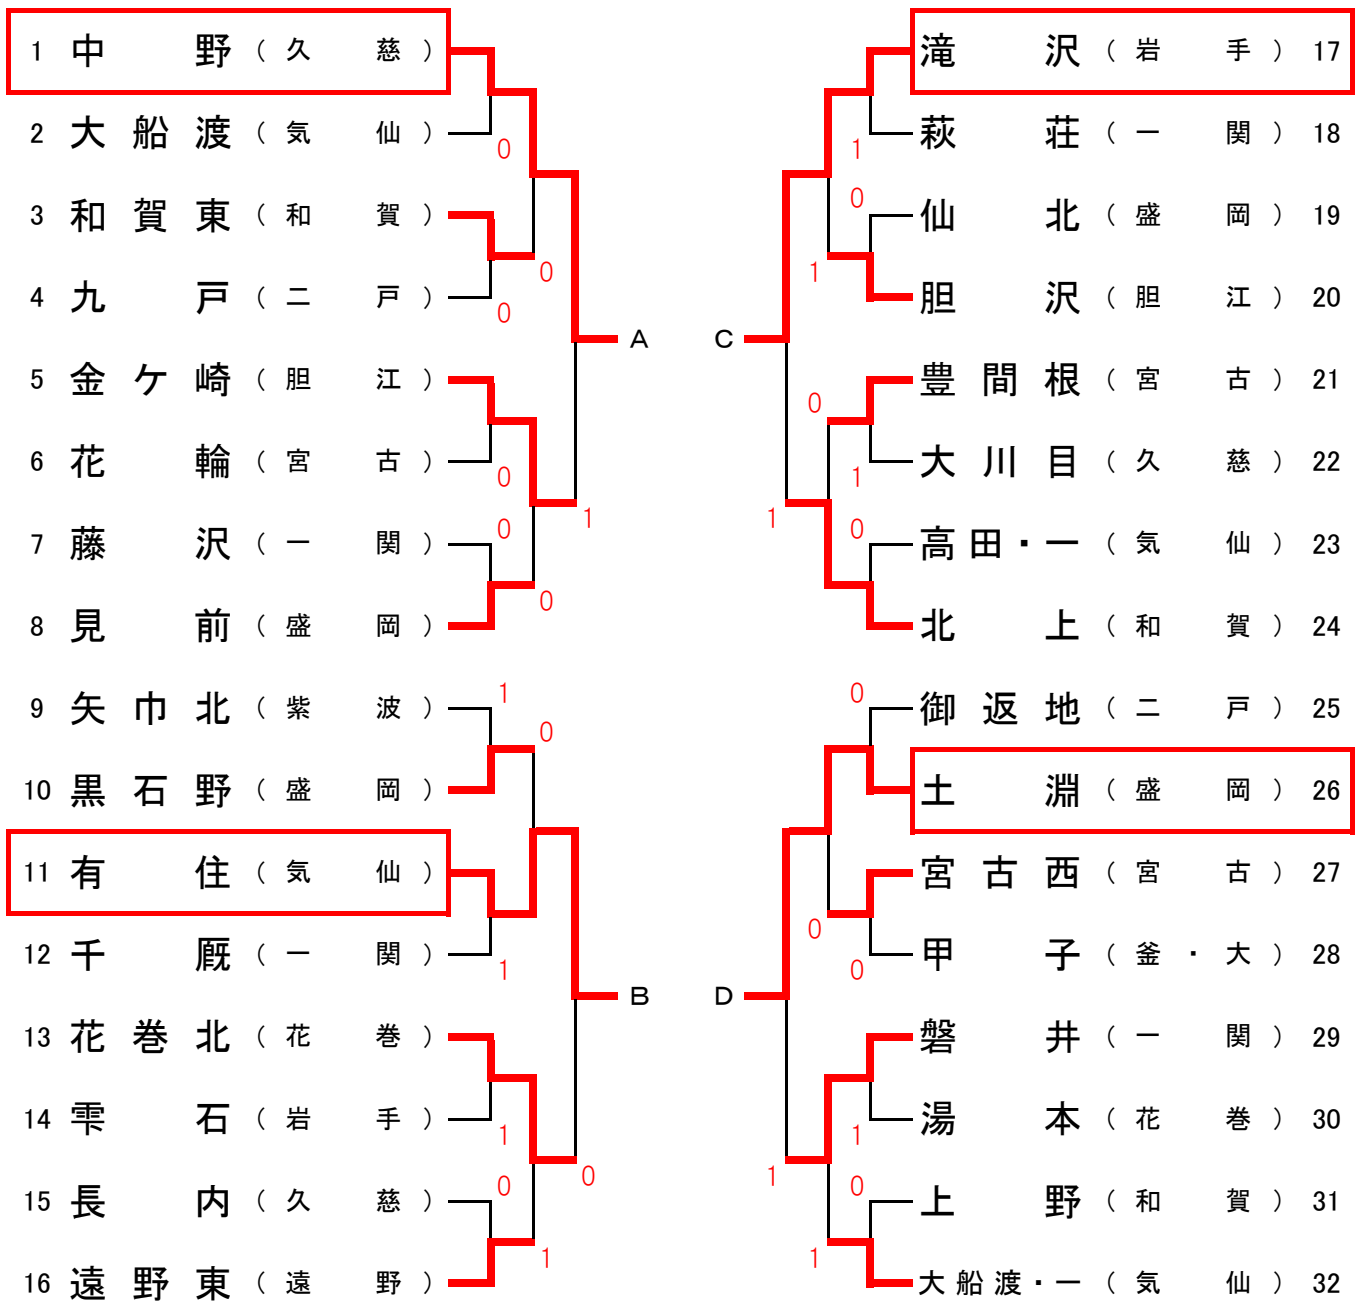

平成29年度岩手県中学校総合体育大会ソフトテニス競技男子団体戦組合せ

	学校名	地区名	A	B	C	D	勝率	得失	順位
A	金ヶ崎	胆江		②	②	②	3/3		1
B	久慈	久慈	1		②	1	1/3		3
C	中野	久慈	1	1		1	0/3		4
D	大船渡・一	気仙	1	②	②		2/3		2

平成29年度岩手県中学校総合体育大会ソフトテニス競技女子団体戦組合せ

	学校名	地区名	A	B	C	D	勝率	得失	順位
A	中野	久慈		1	1	②	1/3		3
B	有住	気仙	②		②	1	2/3		1
C	滝沢	岩手	②	1		②	2/3		2
D	土淵	盛岡	1	②	1		1/3		4

1・2位と3・4位の順位は直接対決の結果による。

平成29年度岩手県中学校総合体育大会ソフトテニス競技男子個人戦組合せ

昆 凌 雅 ・ 佐 藤 洸 (金 ヶ 崎)

1 小岩武瑠・菅野聖 (北上・南)	0	及川颯・及川嵩史 (金ヶ崎) 33			
2 平塚一瑳・阿部夢希翔 (江刺第一)	0	伊藤利久・高橋晴斗 (上野) 34			
3 佐々木昇人・川口侔明 (滝沢二)	0	宇部晃太・土屋晴大 (下橋) 35			
4 小野寺翔也・佐藤快 (千厩)	1	0	2	吉田龍・木戸場大智 (矢巾) 36	
5 菅原神・白金大和 (遠野)	0	3	2	1	城内陽・富岡憂瑠 (滝沢) 37
6 新沼優稀・千葉快成 (大船渡一)	2	2	3	1	大粒耒剛希・田中陸陽 (中野) 38
7 佐々木蘭・笹川凜 (見前)	2	2	2	1	千田汰智・佐々木類 (黒石野) 39
8 杉村駿汰・及川楽斗 (湯本)	0	0	2	1	小家啓慎・菅原大聖 (千厩) 40
9 平野聖弥・佐藤秋空 (福岡)	0	0	2	2	金浜大裕・福士健斗 (山田) 41
10 下林颯太・菅原真希 (東和)	2	2	3	0	石川純誠・青木優太 (前沢) 42
11 澁田玲望・田村陸 (河南)	1	1	3	0	堀井雄大・小松遥己 (高田・一) 43
12 梶谷祥冴・高橋諒 (久慈)	1	1	0	3	高橋快斗・並岡大希 (北上) 44
13 熊谷雄斗・田中聡汰 (宮古西)	1	1	3	1	佐々木真紀斗・澤口優平 (厨川) 45
14 高橋遼羽・吉田周愉 (前沢)	0	0	3	3	戸館海仁・野中翼生 (福岡) 46
15 山田雅拓・高橋源生 (湯田)	2	2	0	1	石黒威瑠・福田聖名 (釜石) 47
16 児玉尚汰・太田歩 (大槌学園)	1	1	3	0	瀬川綸・川村颯太 (湯本) 48
17 花崎楓羽・清水畑永和 (西根)	0	0	3	1	東淳之介・館場智侑 (中野) 49
18 砂子奨吾・横山大晴 (厨川)	0	0	1	0	大松海斗・遠山弥輝 (北上北) 50
19 紺野祐生・高橋彬 (千厩)	1	1	0	0	樋口貴文・高橋佑太郎 (松園) 51
20 橋場柁一郎・長根新太 (中野)	0	0	2	0	野崎蓮・濱田翔 (宮古西) 52
21 伊藤駿佑・松田藍琉 (高田・一)	3	3	2	1	吉井榛人・及川錠太郎 (江刺第一) 53
22 佐々木幸大・阿部海希 (乙部)	2	2	1	1	苅宿朋也・高橋大 (矢沢) 54
23 鹿又陽仁・佐藤綾祐 (胆沢)	2	2	1	1	熊谷颯・菅原楓真 (一関東) 55
24 畠山昌己・久慈涉真 (矢巾)	1	1	2	2	中竹大樹・臼井涼 (遠野) 56
25 田中成樹・日野澤圭 (松園)	0	0	2	3	角館拓・吉田篤生 (岩大附属) 57
26 中川綾人・佐々木秀弥 (野田)	0	0	1	2	荒屋敷玲樹・館澤翼 (矢巾北) 58
27 湊谷伯・佐々木天翔 (崎山)	0	0	2	0	太田直希・小野寺貴太 (千厩) 59
28 佐藤友哉・小野寺拓真 (藤沢)	2	2	0	3	小原俊太・畠山佳己 (飯豊) 60
29 川村匠・藤井颯大 (湯本)	0	0	1	1	齊藤聡真・三浦亮太 (安代) 61
30 梅木翔也・小谷地夏央 (上野)	1	1	0	1	千葉明德・菊池雅人 (東和) 62
31 千葉健斗・佐藤和 (有住)	0	0	1	1	佐藤龍太郎・佐藤優輝 (前沢) 63
32 昆凌雅・佐藤洸 (金ヶ崎)	3	3	2	0	山口仁隆・竹内遥音 (大船渡一) 64