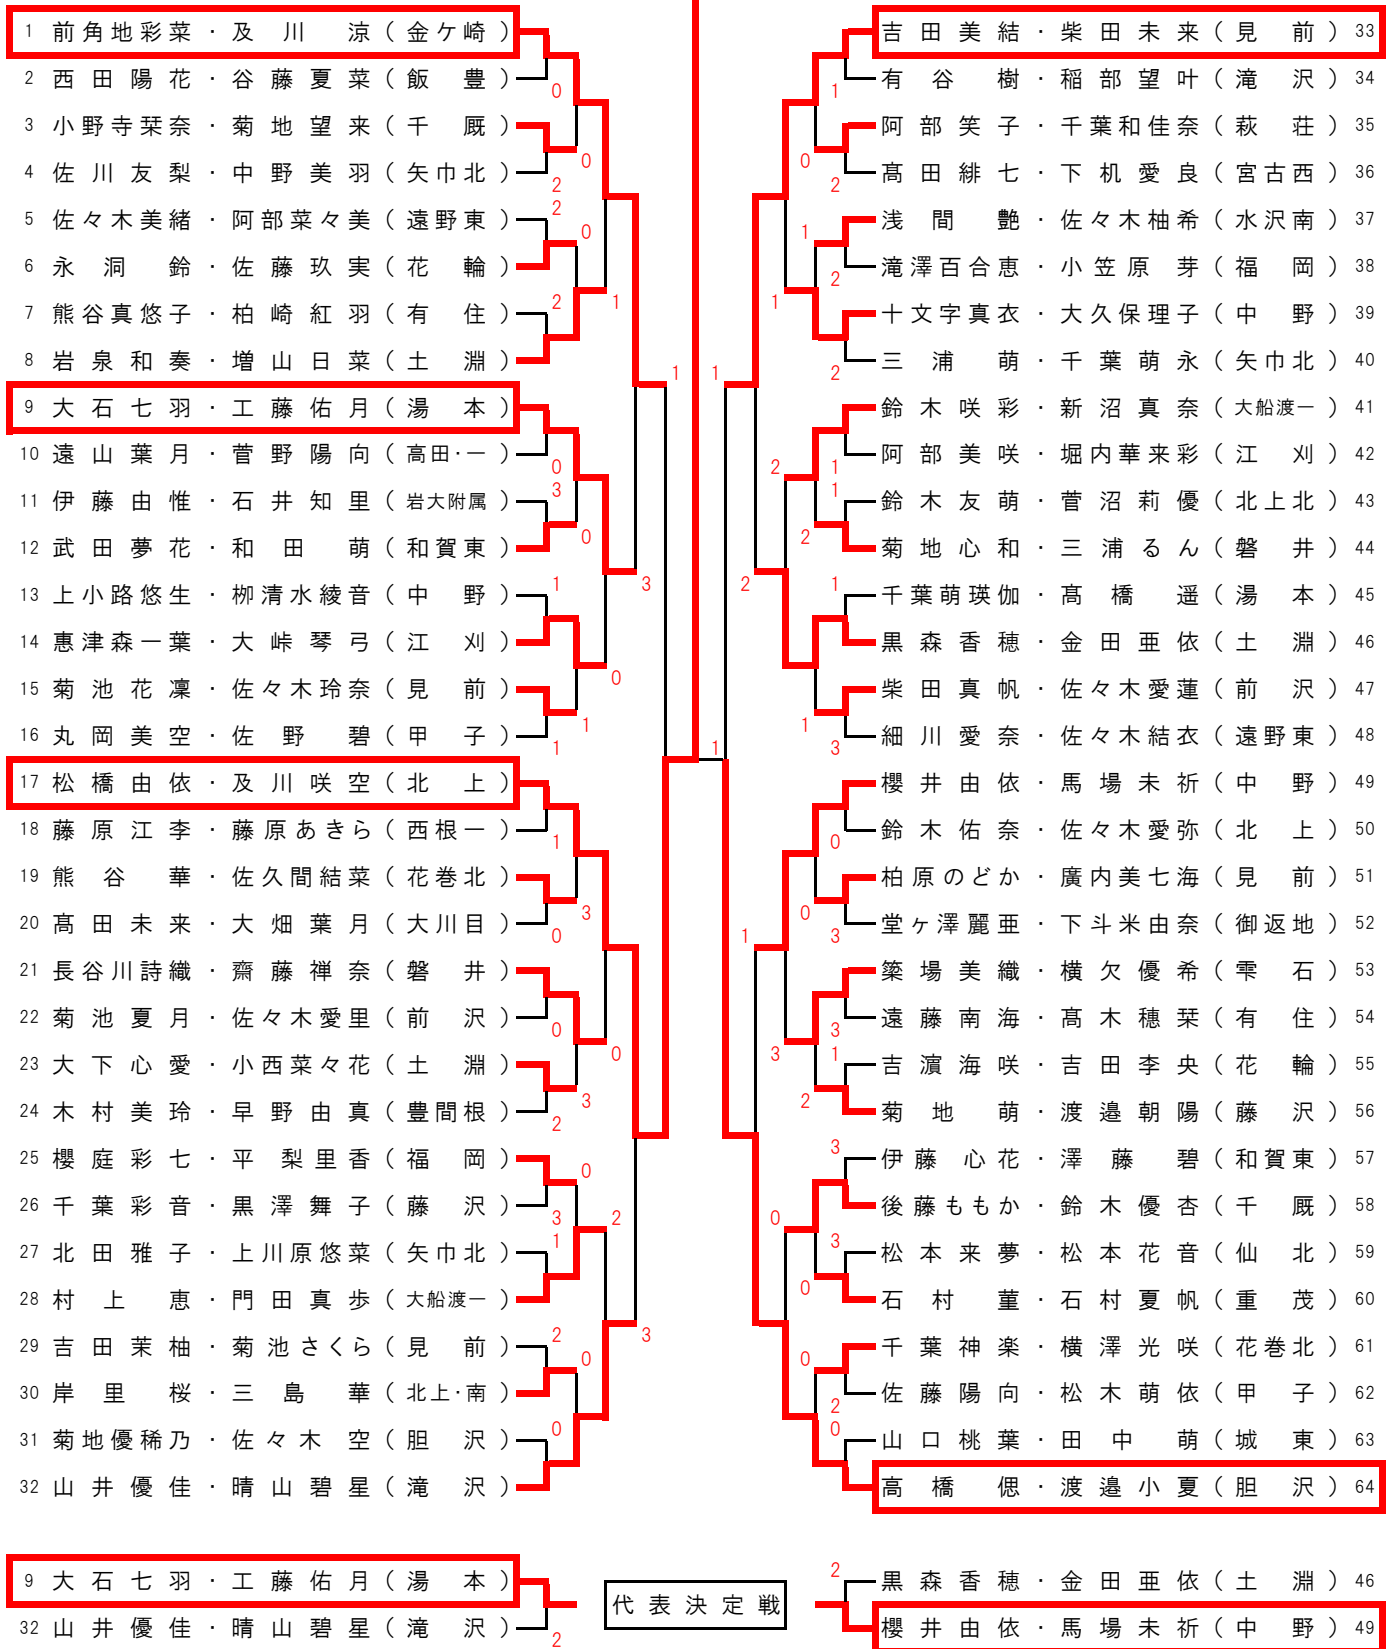

平成29年度岩手県中学校総合体育大会ソフトテニス競技男子個人戦組合せ

昆 凌 雅 ・ 佐 藤 洸 (金 ヶ 崎)

1 小岩武瑠・菅野聖 (北上・南)	0	及川颯・及川嵩史 (金ヶ崎) 33			
2 平塚一瑳・阿部夢希翔 (江刺第一)	0	伊藤利久・高橋晴斗 (上野) 34			
3 佐々木昇人・川口侔明 (滝沢二)	0	宇部晃太・土屋晴大 (下橋) 35			
4 小野寺翔也・佐藤快 (千厩)	1	0	2	吉田龍・木戸場大智 (矢巾) 36	
5 菅原神・白金大和 (遠野)	0	3	2	1	城内陽・富岡憂瑠 (滝沢) 37
6 新沼優稀・千葉快成 (大船渡一)	2	2	3	1	大粒耒剛希・田中陸陽 (中野) 38
7 佐々木蘭・笹川凜 (見前)	2	2	2	1	千田汰智・佐々木類 (黒石野) 39
8 杉村駿汰・及川楽斗 (湯本)	0	0	2	1	小家啓慎・菅原大聖 (千厩) 40
9 平野聖弥・佐藤秋空 (福岡)	0	0	2	2	金浜大裕・福士健斗 (山田) 41
10 下林颯太・菅原真希 (東和)	2	2	3	0	石川純誠・青木優太 (前沢) 42
11 澁田玲望・田村陸 (河南)	1	1	3	0	堀井雄大・小松遥己 (高田・一) 43
12 梶谷祥冴・高橋諒 (久慈)	1	1	0	3	高橋快斗・並岡大希 (北上) 44
13 熊谷雄斗・田中聡汰 (宮古西)	1	1	3	1	佐々木真紀斗・澤口優平 (厨川) 45
14 高橋遼羽・吉田周愉 (前沢)	0	0	3	3	戸館海仁・野中翼生 (福岡) 46
15 山田雅拓・高橋源生 (湯田)	2	2	0	1	石黒威瑠・福田聖名 (釜石) 47
16 児玉尚汰・太田歩 (大槌学園)	1	1	3	0	瀬川綸・川村颯太 (湯本) 48
17 花崎楓羽・清水畑永和 (西根)	0	0	3	1	東淳之介・館場智侑 (中野) 49
18 砂子奨吾・横山大晴 (厨川)	0	0	1	0	大松海斗・遠山弥輝 (北上北) 50
19 紺野祐生・高橋彬 (千厩)	1	1	0	0	樋口貴文・高橋佑太郎 (松園) 51
20 橋場柁一郎・長根新太 (中野)	0	0	2	0	野崎蓮・濱田翔 (宮古西) 52
21 伊藤駿佑・松田藍琉 (高田・一)	3	3	2	1	吉井榛人・及川錠太郎 (江刺第一) 53
22 佐々木幸大・阿部海希 (乙部)	2	2	1	1	苅宿朋也・高橋大 (矢沢) 54
23 鹿又陽仁・佐藤綾祐 (胆沢)	2	2	1	1	熊谷颯・菅原楓真 (一関東) 55
24 畠山昌己・久慈涉真 (矢巾)	1	1	2	2	中竹大樹・臼井涼 (遠野) 56
25 田中成樹・日野澤圭 (松園)	0	0	2	3	角館拓・吉田篤生 (岩大附属) 57
26 中川綾人・佐々木秀弥 (野田)	0	0	1	2	荒屋敷玲樹・館澤翼 (矢巾北) 58
27 湊谷伯・佐々木天翔 (崎山)	0	0	2	0	太田直希・小野寺貴太 (千厩) 59
28 佐藤友哉・小野寺拓真 (藤沢)	2	2	0	3	小原俊太・畠山佳己 (飯豊) 60
29 川村匠・藤井颯大 (湯本)	0	0	1	1	齊藤聡真・三浦亮太 (安代) 61
30 梅木翔也・小谷地夏央 (上野)	1	1	0	1	千葉明德・菊池雅人 (東和) 62
31 千葉健斗・佐藤和 (有住)	0	0	1	1	佐藤龍太郎・佐藤優輝 (前沢) 63
32 昆凌雅・佐藤洸 (金ヶ崎)	3	3	2	0	山口仁隆・竹内遥音 (大船渡一) 64

1 小岩武瑠・菅野聖 (北上・南)	代表決定戦	石川純誠・青木優太 (前沢) 42
20 橋場柁一郎・長根新太 (中野)	2	3 吉井榛人・及川錠太郎 (江刺第一) 53

東北大会出場ペア

1 昆 凌 雅 ・ 佐 藤 洸 (金 ヶ 崎)	2 及 川 颯 ・ 及 川 嵩 史 (金 ヶ 崎)
3 梶 谷 祥 冴 ・ 高 橋 諒 (久 慈)	3 山 口 仁 隆 ・ 竹 内 遥 音 (大 船 渡 一)
5 小 岩 武 瑠 ・ 菅 野 聖 (北 上 ・ 南)	5 石 川 純 誠 ・ 青 木 優 太 (前 沢)

平成29年度岩手県中学校総合体育大会ソフトテニス競技女子個人戦組合せ

松橋由依・及川咲空（北上）

東北大会出場ペア

1 松橋由依・及川咲空（北上）	2 高橋偲・渡邊小夏（胆沢）
3 前角地彩菜・及川涼（金ヶ崎）	3 吉田美結・柴田未来（見前）
5 大石七羽・工藤佑月（湯本）	5 櫻井由依・馬場未祈（中野）