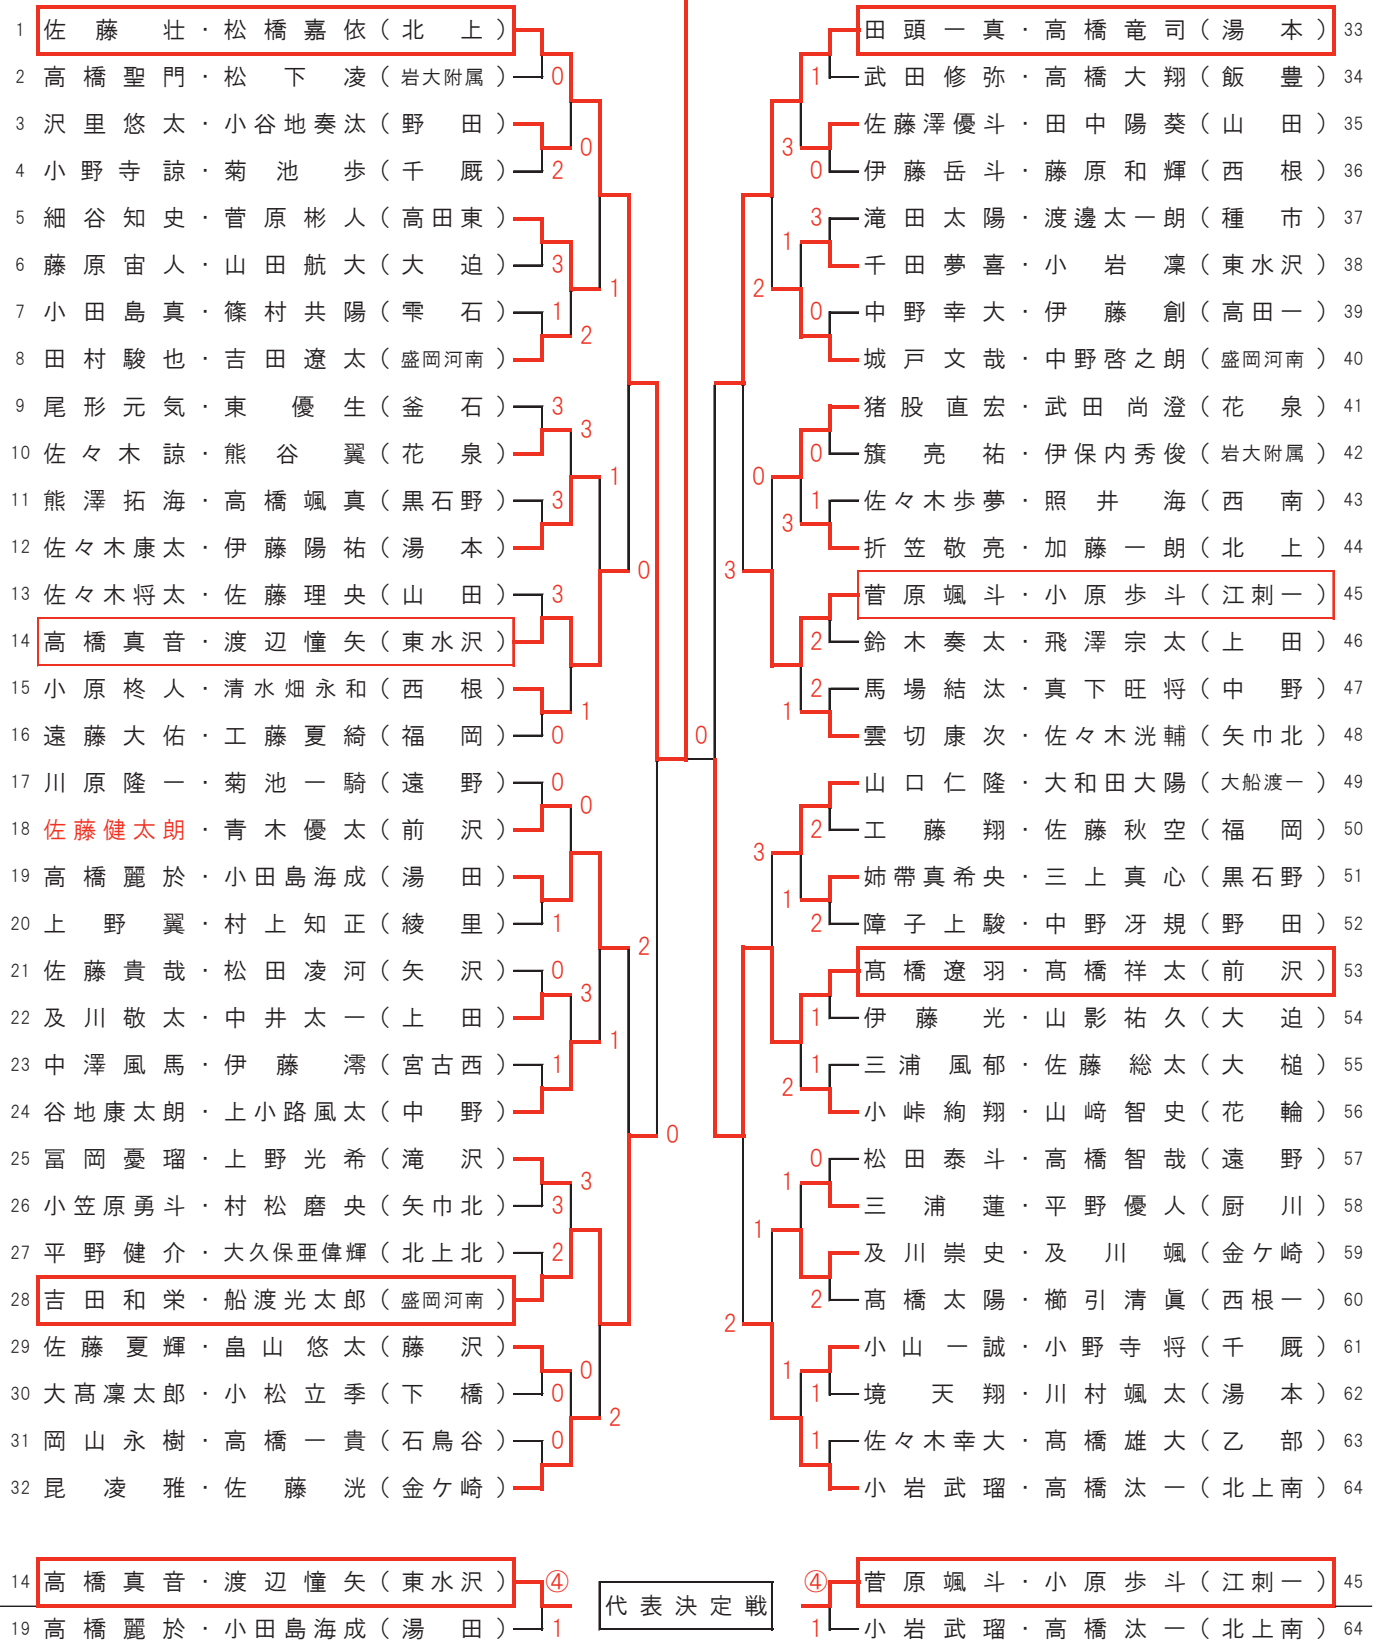

平成28年度岩手県中学校総合体育大会ソフトテニス競技男子団体戦組合せ

	学校名	地区名	A	B	C	D	勝敗	得失ゲーム	順位
A	河南	盛岡		②	③	②	3-0		1
B	前沢	胆江	1		1	②	1-2	+5	2
C	中野	久慈	0	②		1	1-2	-1	3
D	北上	和賀	1	1	②		1-2	-4	4

平成28年度岩手県中学校総合体育大会ソフトテニス競技女子団体戦組合せ

	学校名	地区名	A	B	C	D	勝敗	得失	順位
A	南都田	胆江		③	②	②	3-0		1
B	紫波一	紫波	0		1	1	0-3		4
C	金ヶ崎	胆江	1	②		1	1-2		3
D	北上	和賀	1	②	②		2-1		2

平成28年度岩手県中学校総合体育大会ソフトテニス競技男子個人戦組合せ

佐藤 壮・松橋 嘉依（北上）

東北大会出場ペア

- | | |
|----------------------|--------------------|
| 1 佐藤 壮・松橋 嘉依（北上） | 2 高橋 遼羽・高橋 祥太（前沢） |
| 3 吉田 和栄・船渡 光太郎（盛岡河南） | 3 田頭 一真・高橋 竜司（湯本） |
| 5 高橋 真音・渡辺 憧矢（東水沢） | 5 菅原 颯斗・小原 歩斗（江刺一） |

平成28年度岩手県中学校総合体育大会ソフトテニス競技女子個人戦組合せ

松橋由依・及川彩（北上）

東北大会出場ペア

1 松橋由依・及川彩（北上）

2 前角地彩菜・及川涼（金ヶ崎）

3 高橋優花・木村笑子（仙北）

3 野崎有咲・伊藤陽色（北上）

5 大石七羽・工藤佑月（湯本）