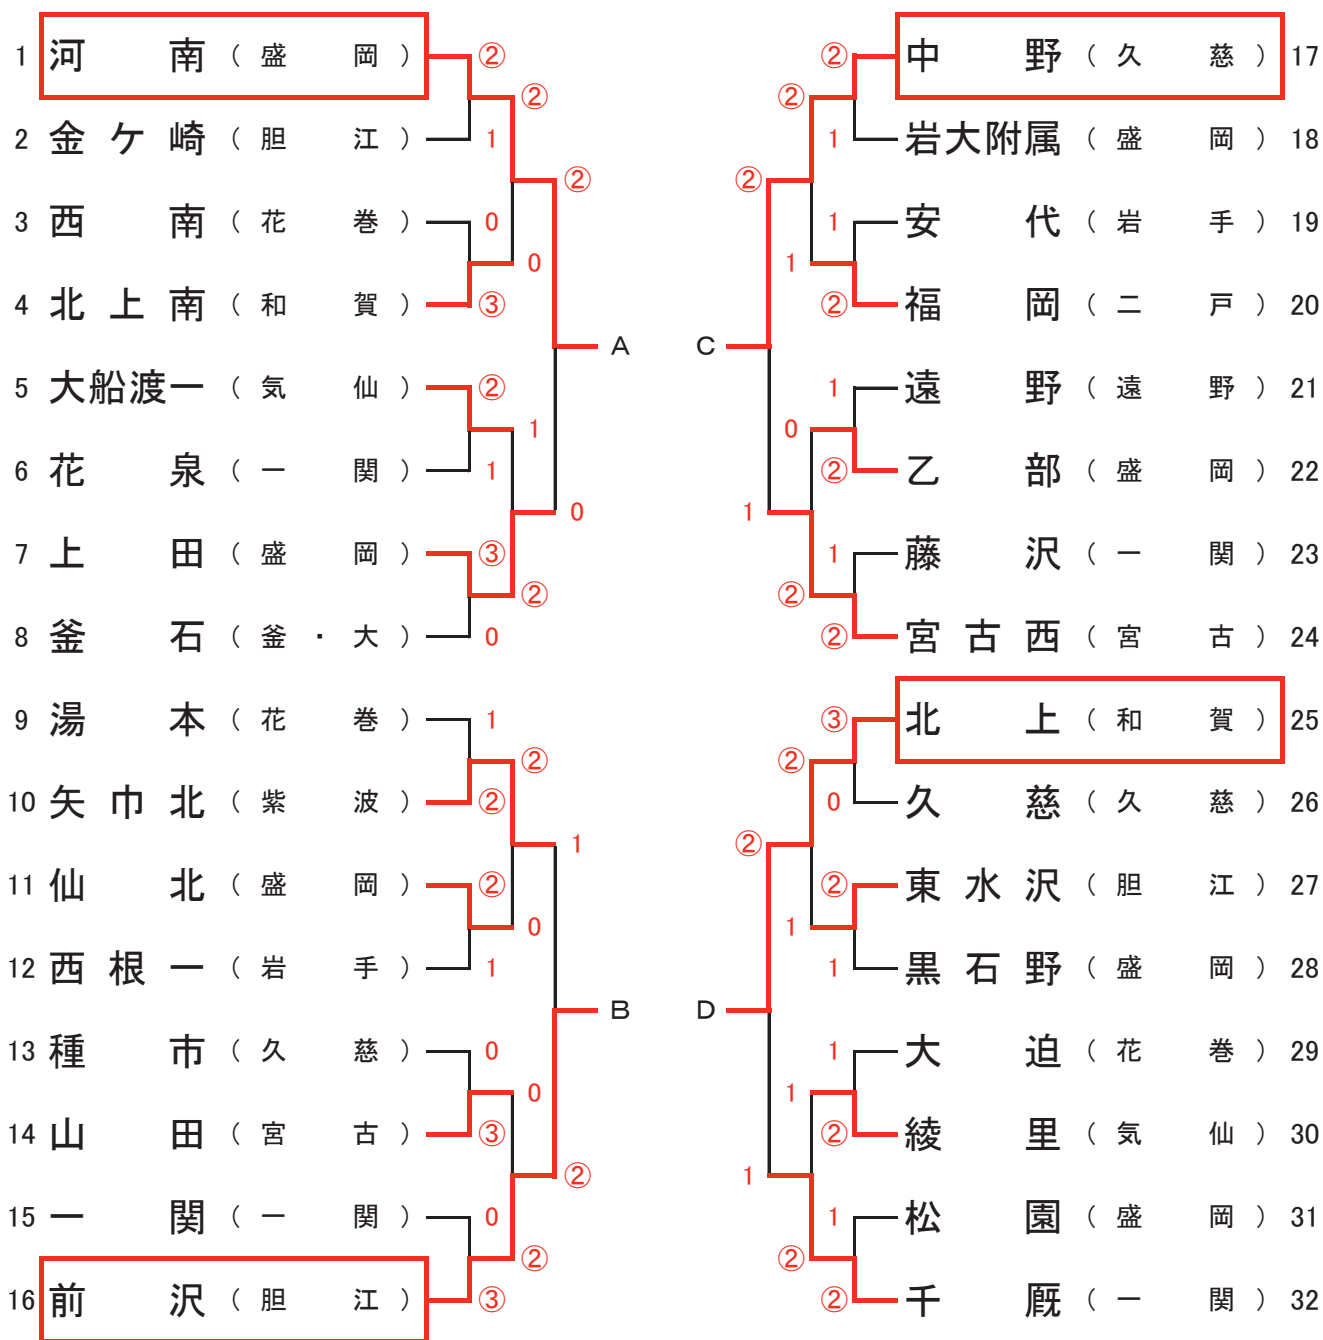

平成28年度岩手県中学校総合体育大会ソフトテニス競技男子団体戦組合せ

	学校名	地区名	A	B	C	D	勝敗	得失ゲーム	順位
A	河南	盛岡		②	③	②	3-0		1
B	前沢	胆江	1		1	②	1-2	+5	2
C	中野	久慈	0	②		1	1-2	-1	3
D	北上	和賀	1	1	②		1-2	-4	4

平成28年度岩手県中学校総合体育大会ソフトテニス競技女子団体戦組合せ

	学校名	地区名	A	B	C	D	勝敗	得失	順位
A	南都田	胆江		③	②	②	3-0		1
B	紫波一	紫波	0		1	1	0-3		4
C	金ヶ崎	胆江	1	②		1	1-2		3
D	北上	和賀	1	②	②		2-1		2

平成28年度岩手県中学校総合体育大会ソフトテニス競技男子個人戦組合せ

佐藤 壮・松橋 嘉依（北上）

東北大会出場ペア

- | | |
|----------------------|--------------------|
| 1 佐藤 壮・松橋 嘉依（北上） | 2 高橋 遼羽・高橋 祥太（前沢） |
| 3 吉田 和栄・船渡 光太郎（盛岡河南） | 3 田頭 一真・高橋 竜司（湯本） |
| 5 高橋 真音・渡辺 憧矢（東水沢） | 5 菅原 颯斗・小原 歩斗（江刺一） |

平成28年度岩手県中学校総合体育大会ソフトテニス競技女子個人戦組合せ

松橋由依・及川彩（北上）

東北大会出場ペア

1 松橋由依・及川彩（北上）

2 前角地彩菜・及川涼（金ヶ崎）

3 高橋優花・木村笑子（仙北）

3 野崎有咲・伊藤陽色（北上）

5 大石七羽・工藤佑月（湯本）