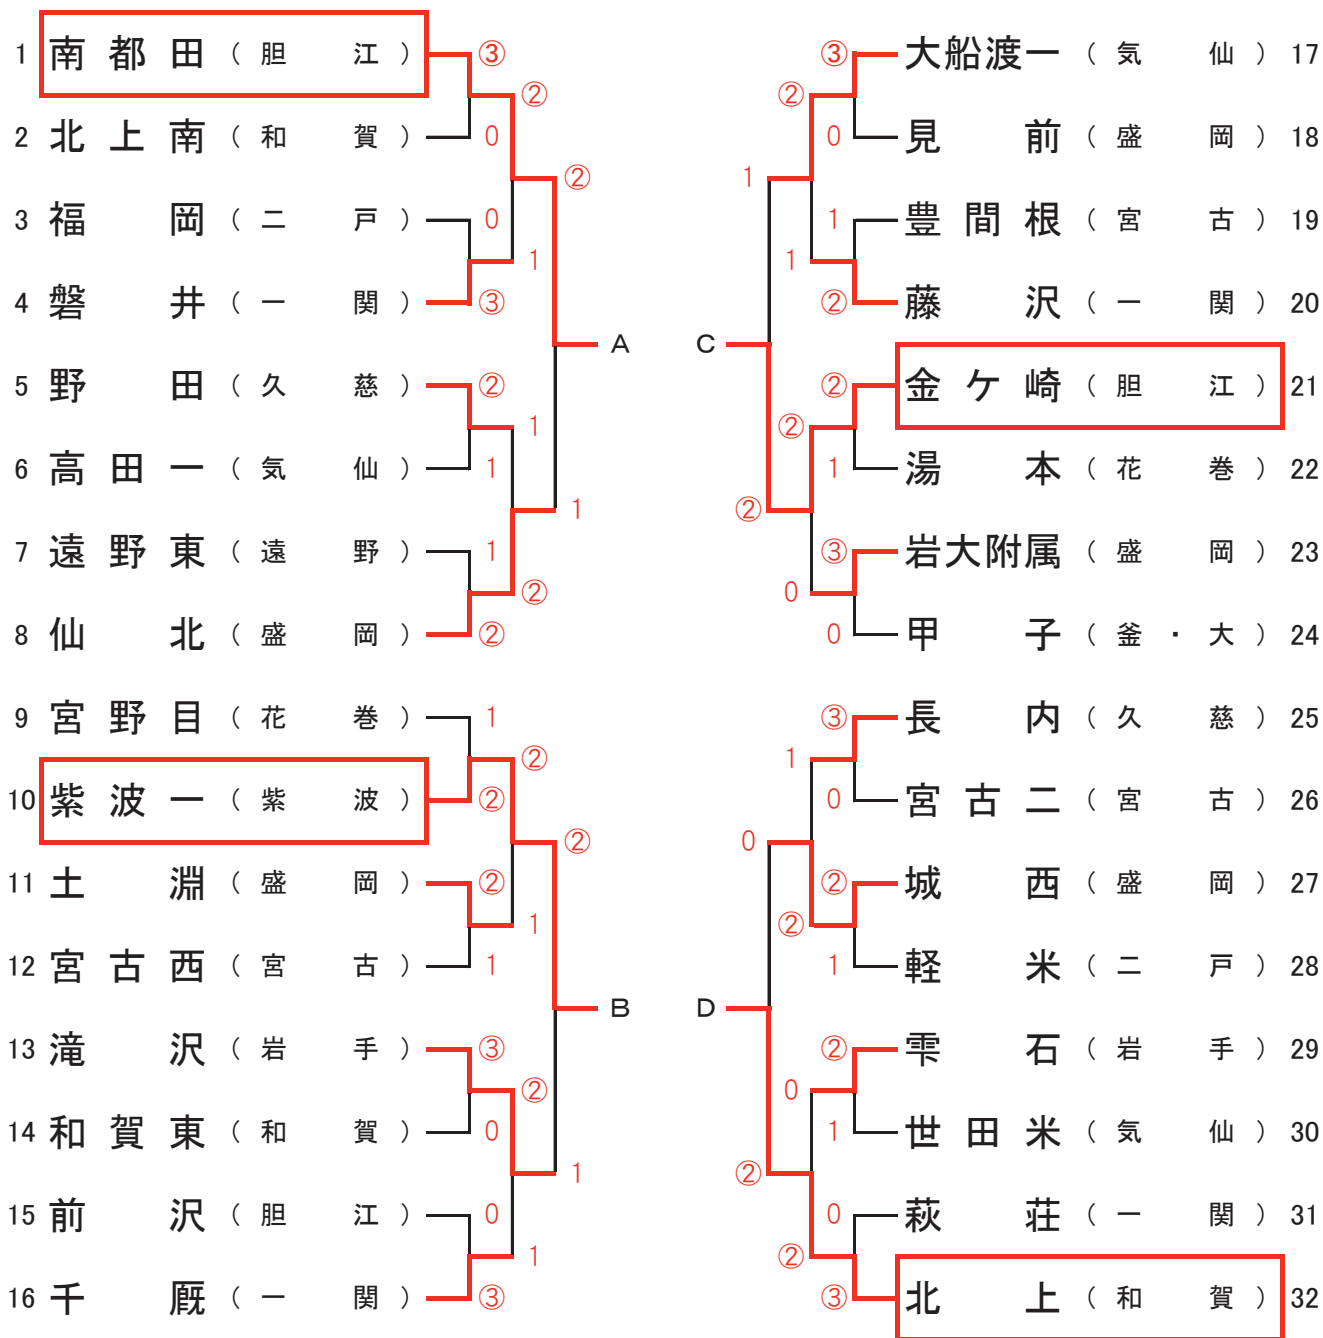

平成28年度岩手県中学校総合体育大会ソフトテニス競技男子団体戦組合せ

	学校名	地区名	A	B	C	D	勝敗	得失ゲーム	順位
A	河南	盛岡		②	③	②	3-0		1
B	前沢	胆江	1		1	②	1-2	+5	2
C	中野	久慈	0	②		1	1-2	-1	3
D	北上	和賀	1	1	②		1-2	-4	4

平成28年度岩手県中学校総合体育大会ソフトテニス競技女子団体戦組合せ

	学校名	地区名	A	B	C	D	勝敗	得失	順位
A	南都田	胆江		③	②	②	3-0		1
B	紫波一	紫波	0		1	1	0-3		4
C	金ヶ崎	胆江	1	②		1	1-2		3
D	北上	和賀	1	②	②		2-1		2

平成28年度岩手県中学校総合体育大会ソフトテニス競技男子個人戦組合せ

佐藤 壮・松橋 嘉依（北上）

東北大会出場ペア

- | | |
|----------------------|--------------------|
| 1 佐藤 壮・松橋 嘉依（北上） | 2 高橋 遼羽・高橋 祥太（前沢） |
| 3 吉田 和栄・船渡 光太郎（盛岡河南） | 3 田頭 一真・高橋 竜司（湯本） |
| 5 高橋 真音・渡辺 憧矢（東水沢） | 5 菅原 颯斗・小原 歩斗（江刺一） |

平成28年度岩手県中学校総合体育大会ソフトテニス競技女子個人戦組合せ

松橋由依・及川彩（北上）

東北大会出場ペア

1 松橋由依・及川彩（北上）

2 前角地彩菜・及川涼（金ヶ崎）

3 高橋優花・木村笑子（仙北）

3 野崎有咲・伊藤陽色（北上）

5 大石七羽・工藤佑月（湯本）