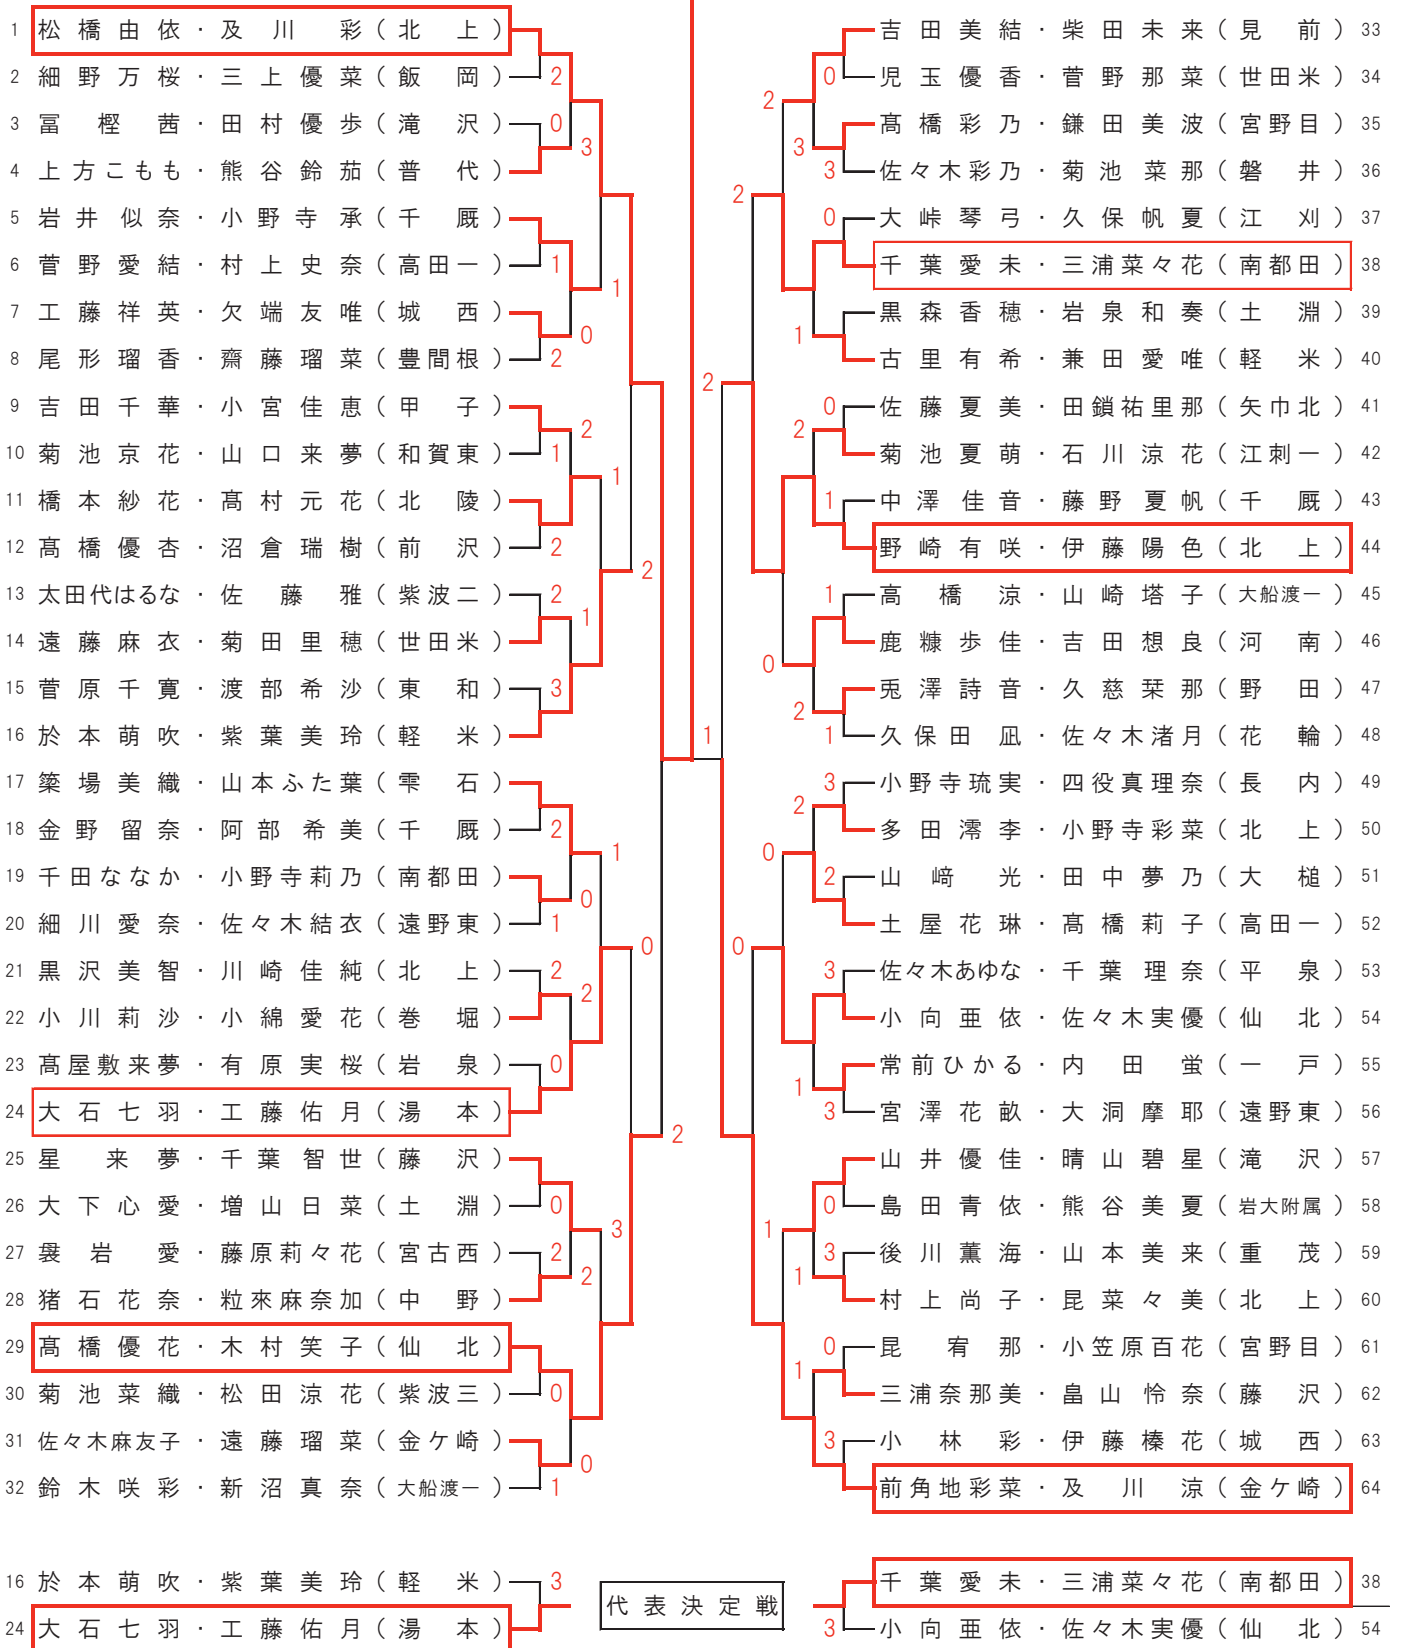

平成28年度岩手県中学校総合体育大会ソフトテニス競技男子団体戦組合せ

	学校名	地区名	A	B	C	D	勝敗	得失ゲーム	順位
A	河南	盛岡		②	③	②	3-0		1
B	前沢	胆江	1		1	②	1-2	+5	2
C	中野	久慈	0	②		1	1-2	-1	3
D	北上	和賀	1	1	②		1-2	-4	4

平成28年度岩手県中学校総合体育大会ソフトテニス競技女子団体戦組合せ

	学校名	地区名	A	B	C	D	勝敗	得失	順位
A	南都田	胆江		③	②	②	3-0		1
B	紫波一	紫波	0		1	1	0-3		4
C	金ヶ崎	胆江	1	②		1	1-2		3
D	北上	和賀	1	②	②		2-1		2

平成28年度岩手県中学校総合体育大会ソフトテニス競技男子個人戦組合せ

佐藤 壮・松橋 嘉依（北上）

東北大会出場ペア

- | | |
|----------------------|--------------------|
| 1 佐藤 壮・松橋 嘉依（北上） | 2 高橋 遼羽・高橋 祥太（前沢） |
| 3 吉田 和栄・船渡 光太郎（盛岡河南） | 3 田頭 一真・高橋 竜司（湯本） |
| 5 高橋 真音・渡辺 憧矢（東水沢） | 5 菅原 颯斗・小原 歩斗（江刺一） |

平成28年度岩手県中学校総合体育大会ソフトテニス競技女子個人戦組合せ

松橋由依・及川彩（北上）

東北大会出場ペア

1 松橋由依・及川彩（北上）

2 前角地彩菜・及川涼（金ヶ崎）

3 高橋優花・木村笑子（仙北）

3 野崎有咲・伊藤陽色（北上）

5 大石七羽・工藤佑月（湯本）