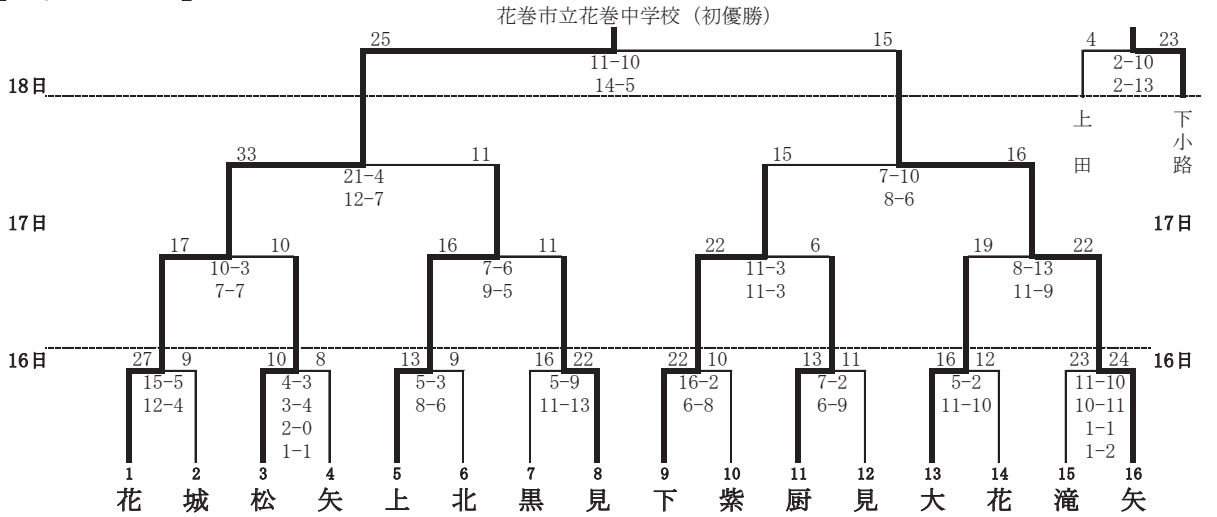

平成28年度 第63回岩手県中学校総合体育大会 ハンドボール競技 組み合わせ

【 男子 】

矢 滝 下 松 紫 花 花 見 矢 城 厨 見 北 上 大 黒  
 沢 小 波 巻 巾 前 石  
 巾 南 路 園 一 巻 北 前 北 西 川 南 陵 田 宮 野

【 女子 】

花 城 松 矢 上 北 黒 見 下 紫 厨 見 大 花 滝 矢  
 巾 石 前 小 波 巻 沢  
 巻 西 園 北 田 陵 野 南 路 一 川 前 宮 北 南 巾

タイムテーブル・会場割り当て

開始時間	滝沢総合公園体育館	盛岡体育館	紫波町総合体育館	開始時間	滝沢総合公園体育館	盛岡体育館	開始時間	滝沢総合公園体育館		
	8:30	開始式			9:30	A7		B6	9:30	A12 男子準決勝
9:15	A1	B1	C1	17日	10:50	A8	B7	10:50	A13 男子準決勝	
10:35	A2	B2	C2		12:10	A9	B8	18日	12:10	A14 女子第3代表決定
11:55	A3	B3	C3		13:30	A10	B9		13:30	A15 女子決勝
13:15	A4	B4	C4		14:50	A11 女子準決	B10 女子準決	14:50	A16 男子決勝	
14:35	A5	B5	C5				16:10	閉会式		
15:55	A6	★	★							

7月17日(日)

滝沢総合公園体育館				盛岡体育館			
開始時間	試合	性別	対戦結果	試合	性別	対戦結果	開始時間
9:30	A7	女子2回戦	花巻 対 松園 17 [ 10 - 3 / 7 7 ] 10	B6	女子2回戦	大宮 対 矢巾 19 [ 8 - 13 / 11 9 ] 22	
10:50	A8	女子2回戦	上田 対 見前南 7 [ 7 - 6 / 8 5 ] 6	B7	女子2回戦	下小路 対 厨川 22 [ 11 - 3 / 11 4 ] 7	
12:10	A9	男子2回戦	矢巾 対 下小路 32 [ 16 - 5 / 16 8 ] 13	B8	男子2回戦	矢巾北 対 厨川 27 [ 12 - 8 / 15 12 ] 20	
13:30	A10	男子2回戦	花巻 対 見前 14 [ 8 - 7 / 6 10 ] 17	B9	男子2回戦	上田 対 黒石野 33 [ 15 - 20 / 18 24 ] 44	
14:50	A11	女子準決勝	花巻 対 見前南 33 [ 21 - 4 / 12 7 ] 11	B10	女子準決勝	下小路 対 矢巾 15 [ 7 - 10 / 8 6 ] 16	

7月18日(月)

滝沢総合公園体育館			
開始時間	試合	性別	対戦結果
9:30	A12	男子準決勝	矢巾 対 見前 13 [ 3 - 4 / 6 5 / 2 2 - 1 ] 11
10:50	A13	男子準決勝	矢巾北 対 黒石野 18 [ 9 - 12 / 9 16 ] 28
12:10	A14	女子第3代表	上田 対 下小路 4 [ 2 - 10 / 2 13 ] 23
13:30	A15	女子決勝	花巻 対 矢巾 25 [ 11 - 10 / 14 5 ] 15
14:50	A16	男子決勝	矢巾 対 黒石野 13 [ 13 - 13 / 11 8 ] 13
16:10			閉会式