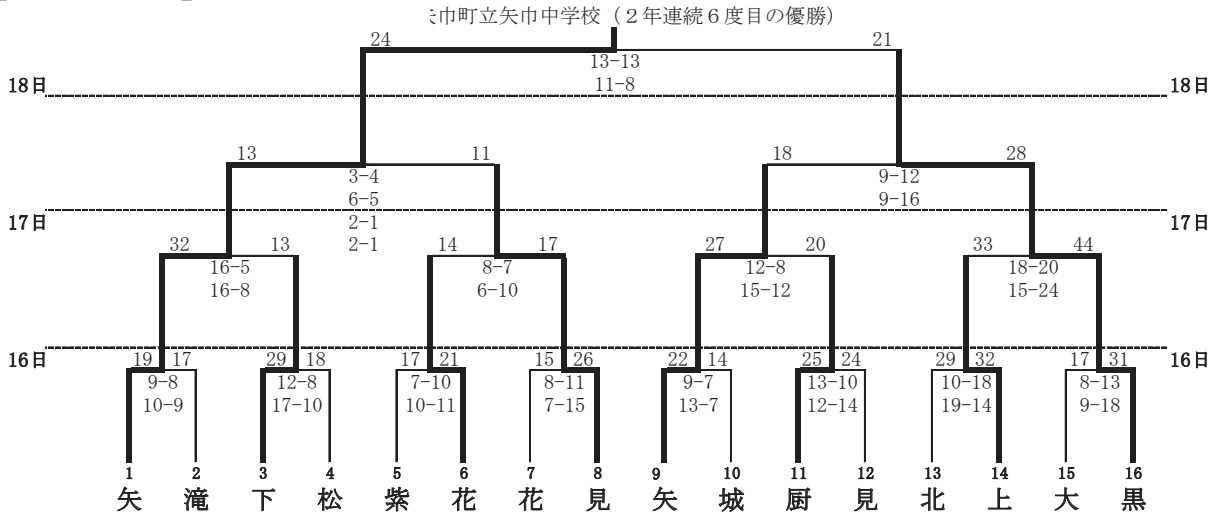

平成28年度 第63回岩手県中学校総合体育大会 ハンドボール競技 組み合わせ

【 男子 】

矢 滝 下 松 紫 花 花 見 矢 城 厨 見 北 上 大 黒  
 沢 小 波 巻 巾 前 石  
 巾 南 路 園 一 巻 北 前 北 西 川 南 陵 田 宮 野

【 女子 】

花 城 松 矢 上 北 黒 見 下 紫 厨 見 大 花 滝 矢  
 巾 石 前 小 波 巻 沢  
 巻 西 園 北 田 陵 野 南 路 一 川 前 宮 北 南 巾

タイムテーブル・会場割り当て

開始時間	滝沢総合公園体育館	盛岡体育館	紫波町総合体育館	開始時間	滝沢総合公園体育館	盛岡体育館	開始時間	滝沢総合公園体育館		
	8:30	開始式			9:30	A7		B6	9:30	A12 男子準決勝
9:15	A1	B1	C1	17日	10:50	A8	B7	10:50	A13 男子準決勝	
10:35	A2	B2	C2		12:10	A9	B8	18日	12:10	A14 女子第3代表決定
11:55	A3	B3	C3		13:30	A10	B9		13:30	A15 女子決勝
13:15	A4	B4	C4		14:50	A11 女子準決	B10 女子準決	14:50	A16 男子決勝	
14:35	A5	B5	C5				16:10	閉会式		
15:55	A6	★	★							

7月17日(日)

滝沢総合公園体育館				盛岡体育館			
開始時間	試合	性別	対戦結果	試合	性別	対戦結果	開始時間
9:30	A7	女子2回戦	花巻 対 松園 17 [ 10 - 3 / 7 7 ] 10	B6	女子2回戦	大宮 対 矢巾 19 [ 8 - 13 / 11 9 ] 22	
10:50	A8	女子2回戦	上田 対 見前南 7 [ 7 - 6 / 8 5 ] 6	B7	女子2回戦	下小路 対 厨川 22 [ 11 - 3 / 11 4 ] 7	
12:10	A9	男子2回戦	矢巾 対 下小路 32 [ 16 - 5 / 16 8 ] 13	B8	男子2回戦	矢巾北 対 厨川 27 [ 12 - 8 / 15 12 ] 20	
13:30	A10	男子2回戦	花巻 対 見前 14 [ 8 - 7 / 6 10 ] 17	B9	男子2回戦	上田 対 黒石野 33 [ 15 - 20 / 18 24 ] 44	
14:50	A11	女子準決勝	花巻 対 見前南 33 [ 21 - 4 / 12 7 ] 11	B10	女子準決勝	下小路 対 矢巾 15 [ 7 - 10 / 8 6 ] 16	

7月18日(月)

滝沢総合公園体育館			
開始時間	試合	性別	対戦結果
9:30	A12	男子準決勝	矢巾 対 見前 13 [ 3 - 4 / 6 5 / 2 2 - 1 ] 11
10:50	A13	男子準決勝	矢巾北 対 黒石野 18 [ 9 - 12 / 9 16 ] 28
12:10	A14	女子第3代表	上田 対 下小路 4 [ 2 - 10 / 2 13 ] 23
13:30	A15	女子決勝	花巻 対 矢巾 25 [ 11 - 10 / 14 5 ] 15
14:50	A16	男子決勝	矢巾 対 黒石野 13 [ 13 - 13 / 11 8 ] 13
16:10			閉会式