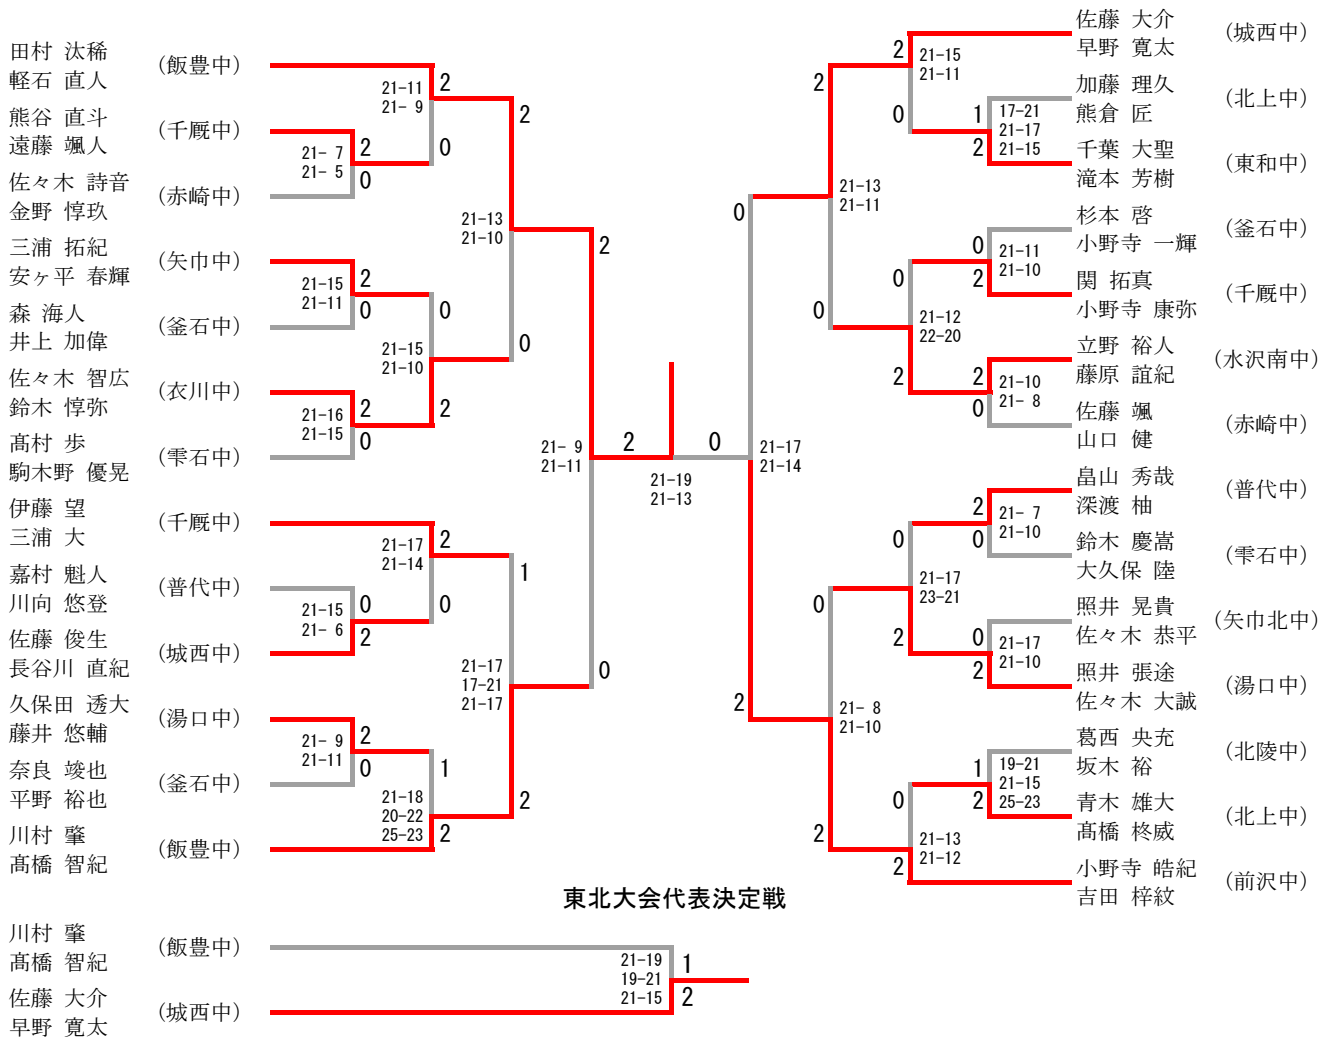

男子シングルス

東北大会代表決定戦

男子ダブルス

女子シングルス

東北大会代表決定戦

女子ダブルス

東北大会代表決定戦

平成25年度 岩手県中総体バドミントン競技試合結果

矢沢中学校は13年ぶり、5回目の優勝

女子決勝戦詳細

花巻市立矢沢中				2-1			大船渡市立赤崎中			
菊森	川	田優	月楓	2	21-10 21-16	0	佐伊	藤藤	美真	羽名
中	島	陽	菜	0	5-21 8-21	2	金	野	夕	香
長佐	岡々	朱良	里幸	2	18-21 21-17 21-19	1	吉廣	田澤	朋花	可恋

女子東北大会出場決定戦

奥州市立衣川中				2-1			北上市立江釣子中			
高佐	橋藤	彩由	夏希	0	10-21 16-21	2	下高	瀬橋	川ユリ	ア莉
松	好	奏	海	2	21-7 21-8	0	榎	木	瑞	穂
園高	ま階	ど朋	か花	2	24-22 21-14	0	横高	田橋	沙乃	良佳

男子団体

東北大会代表決定戦

女子団体

東北大会代表決定戦

男子ダブルス

三位決定戦

26

男子シングルス