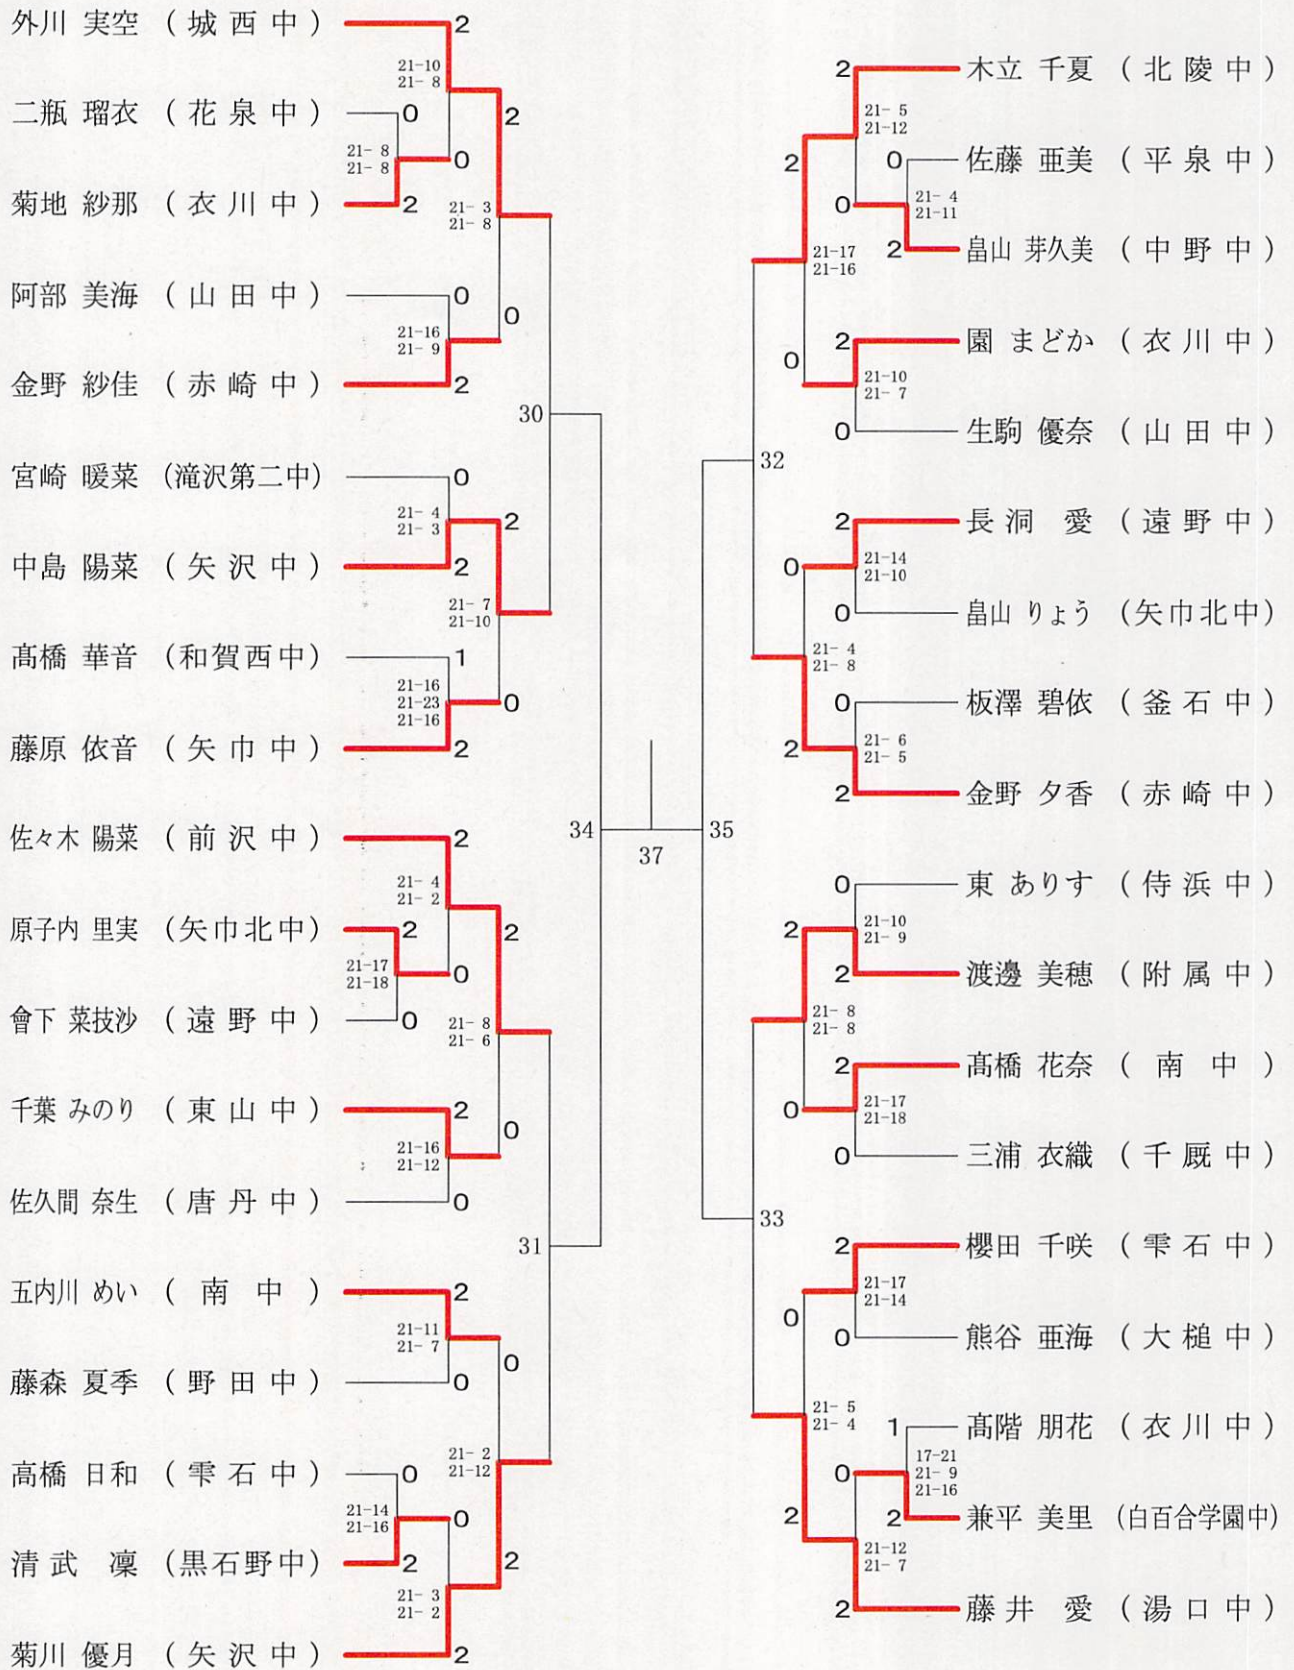

男子シングルス

東北大会代表決定戦

男子ダブルス

女子シングルス

東北大会代表決定戦

女子ダブルス

東北大会代表決定戦

平成25年度 岩手県中総体バドミントン競技試合結果

男子団体

東北大会代表決定戦

女子団体

東北大会代表決定戦

男子ダブルス

三位決定戦

26

男子シングルス

三位決定戦

岩手県中総体バドミントン競技 (個人戦)

平成25年7月21日-22日 金ヶ崎町文化体育館

女子ダブルス

岩手県中総体バドミントン競技 (個人戦)

平成25年7月21日-22日 金ヶ崎町文化体育館

女子シングルス

三位決定戦

36