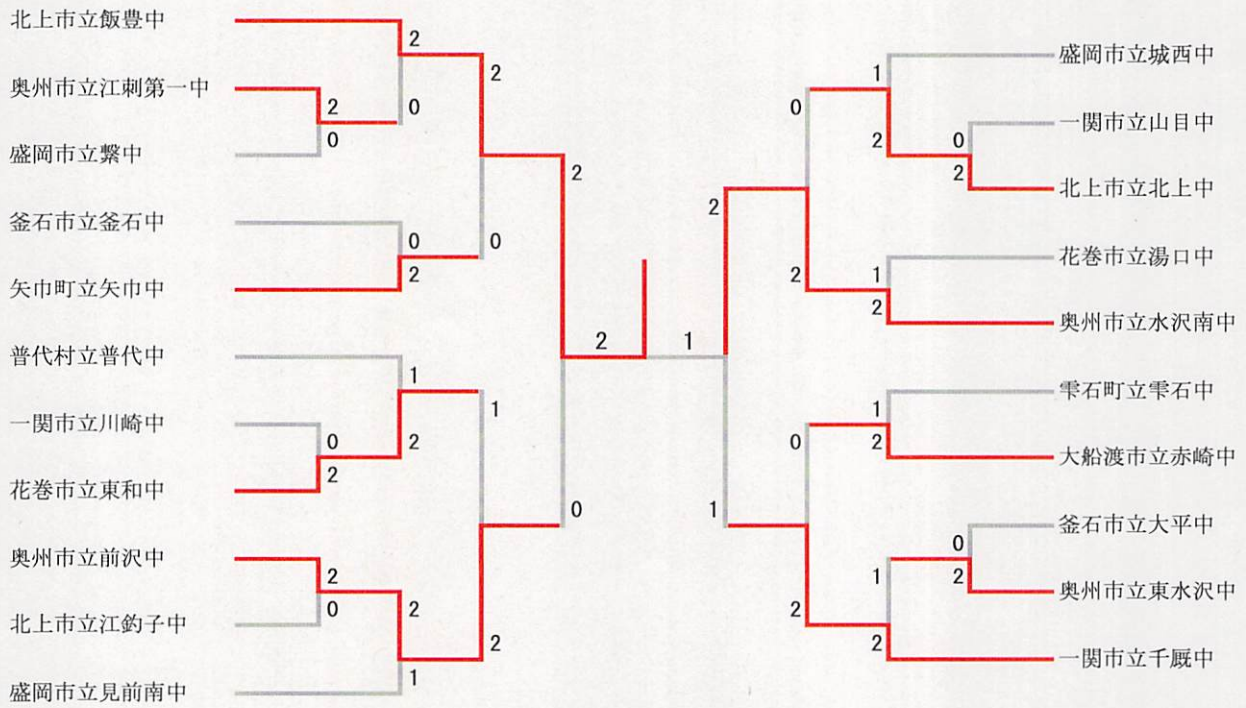

矢沢中学校は13年ぶり、5回目の優勝

女子決勝戦詳細

花巻市立矢沢中				2-1			大船渡市立赤崎中			
菊森	川	田優	月楓	2	21-10 21-16	0	佐伊	藤藤	美真	羽名
中	島	陽	菜	0	5-21 8-21	2	金	野	夕	香
長佐	岡々	朱良	里幸	2	18-21 21-17 21-19	1	吉廣	田澤	朋花	可恋

女子東北大会出場決定戦

奥州市立衣川中				2-1			北上市立江釣子中			
高佐	橋藤	彩由	夏希	0	10-21 16-21	2	下高	瀬橋	川ユリ	ア莉
松	好	奏	海	2	21-7 21-8	0	榎	木	瑞	穂
園高	ま階	ど朋	か花	2	24-22 21-14	0	横高	田橋	沙乃	良佳

男子団体

東北大会代表決定戦

女子団体

東北大会代表決定戦

男子ダブルス

三位決定戦

26

男子シングルス