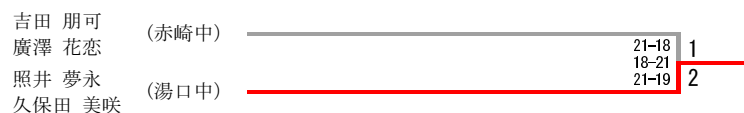

男子シングルス

東北大会代表決定戦

男子ダブルス

女子シングルス

東北大会代表決定戦

女子ダブルス

東北大会代表決定戦

平成25年度 岩手県中総体バドミントン競技試合結果