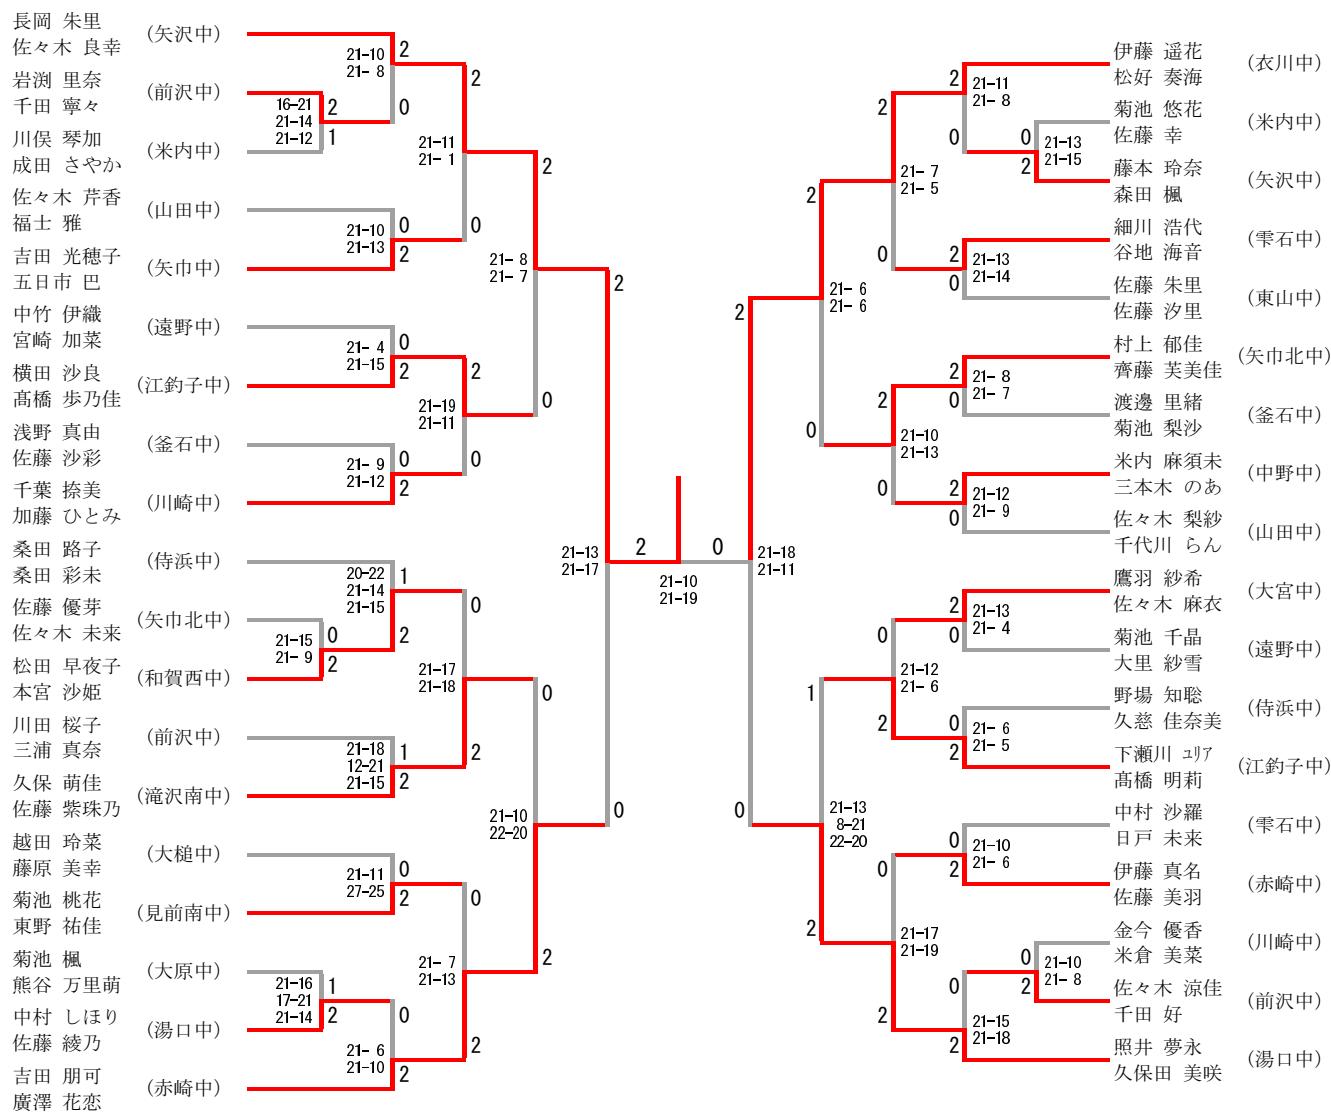

男子シングルス

東北大会代表決定戦

男子ダブルス

女子シングルス

東北大会代表決定戦

女子ダブルス

東北大会代表決定戦

平成25年度 岩手県中総体バドミントン競技試合結果