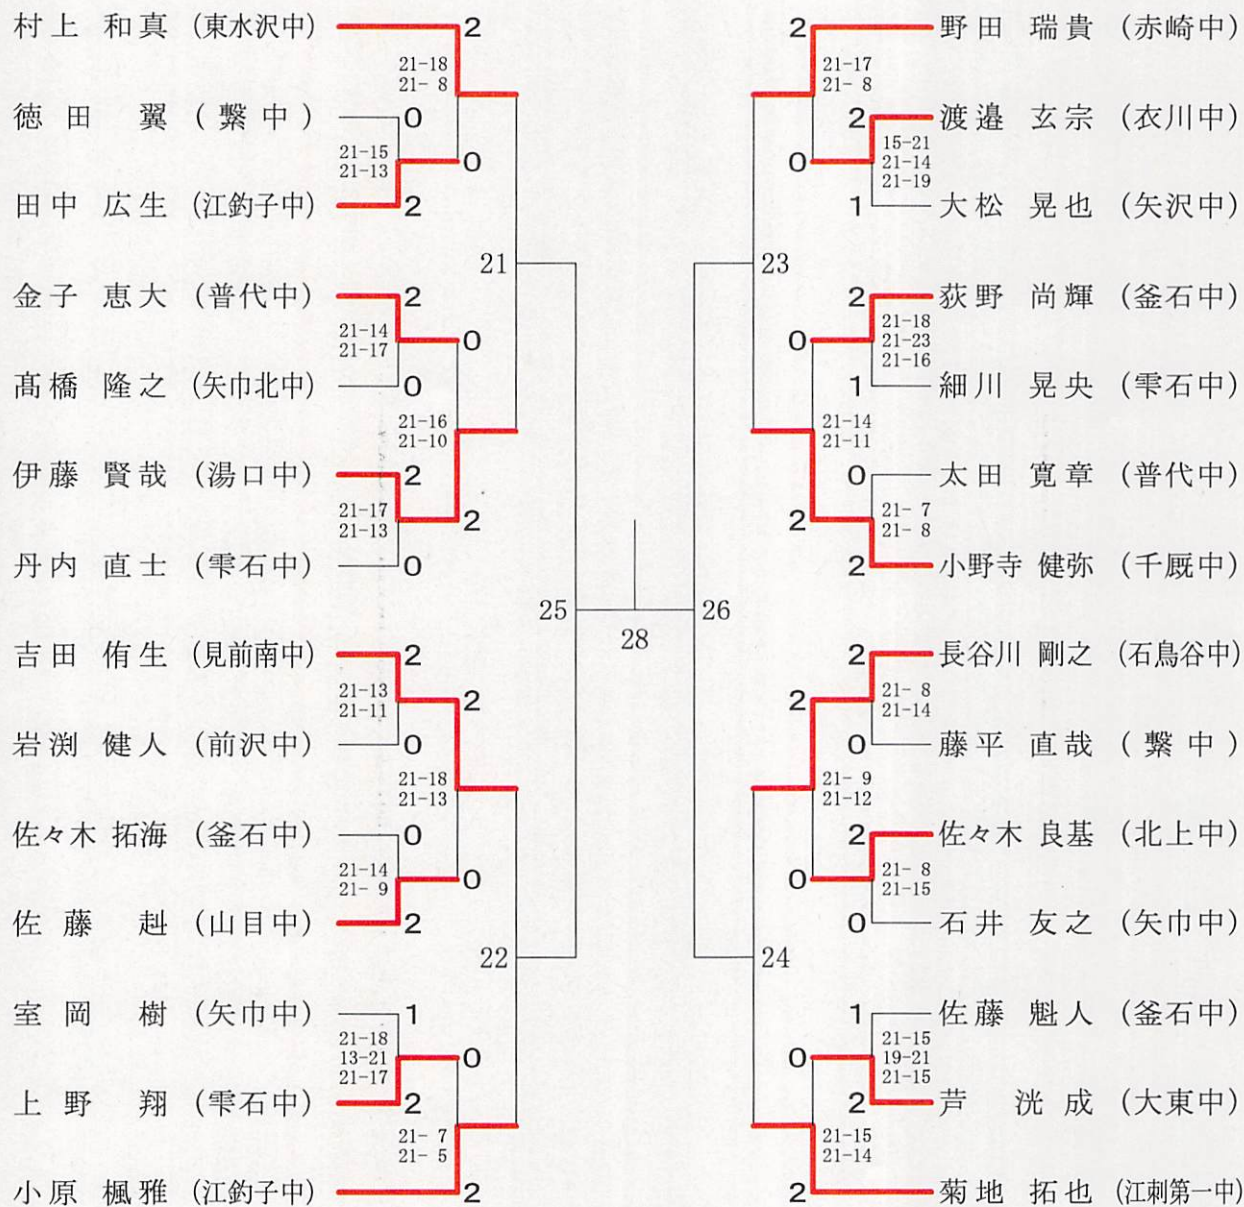

男子団体

東北大会代表決定戦

女子団体

東北大会代表決定戦

男子ダブルス

三位決定戦

26

男子シングルス

三位決定戦

岩手県中総体バドミントン競技 (個人戦)

平成25年7月21日-22日 金ヶ崎町文化体育館

女子ダブルス

岩手県中総体バドミントン競技 (個人戦)

平成25年7月21日-22日 金ヶ崎町文化体育館

女子シングルス

三位決定戦