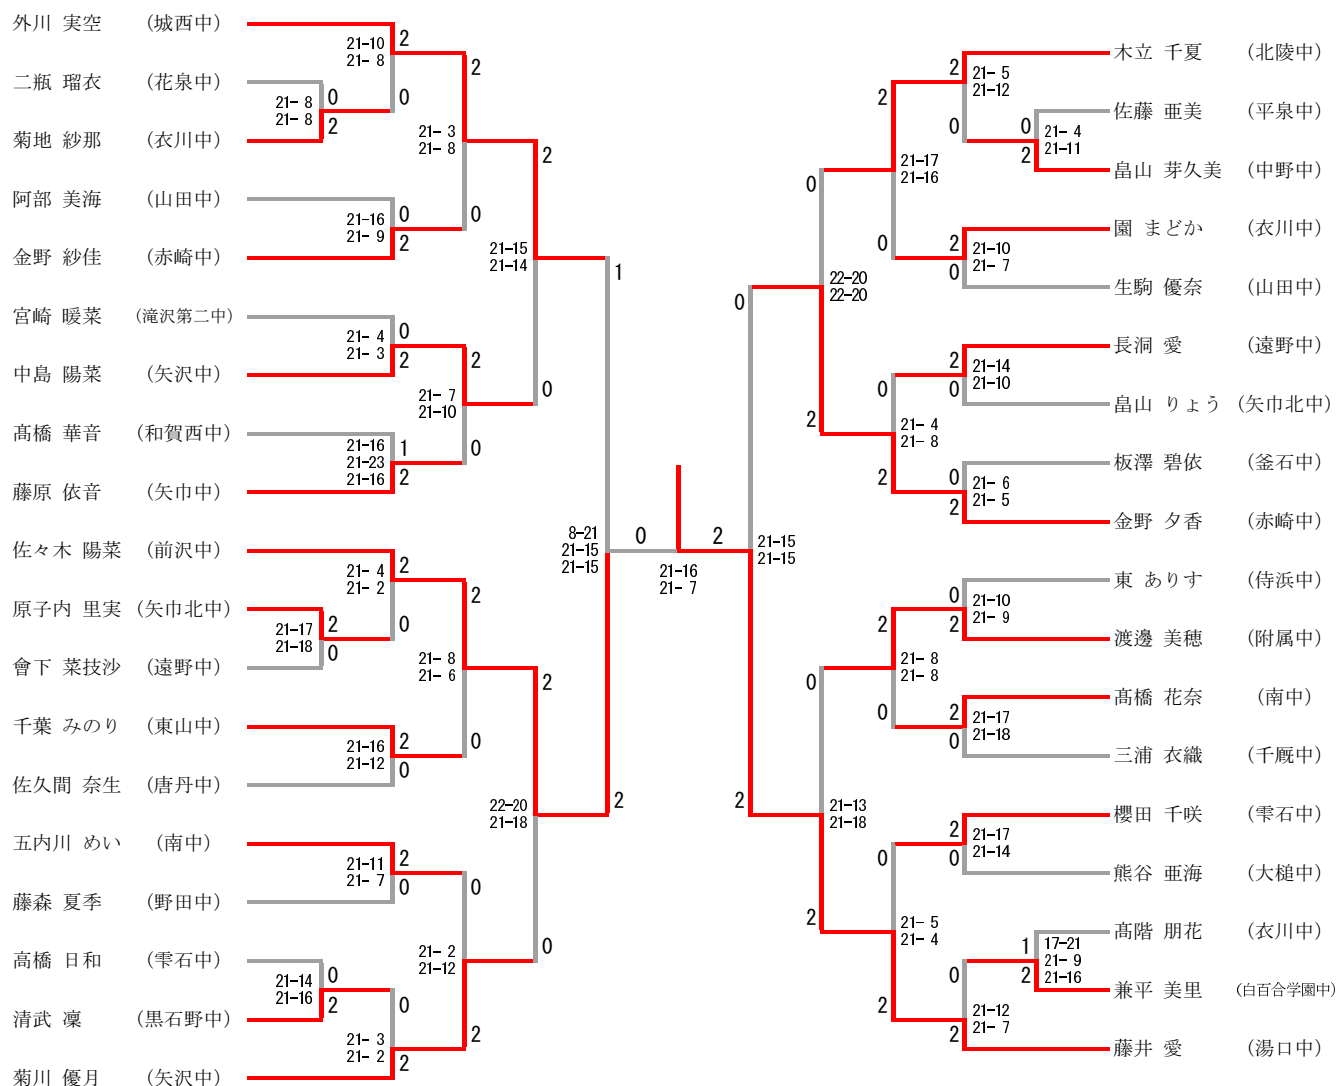

男子シングルス

東北大会代表決定戦

男子ダブルス

女子シングルス

東北大会代表決定戦

女子ダブルス

東北大会代表決定戦

平成25年度 岩手県中総体バドミントン競技試合結果