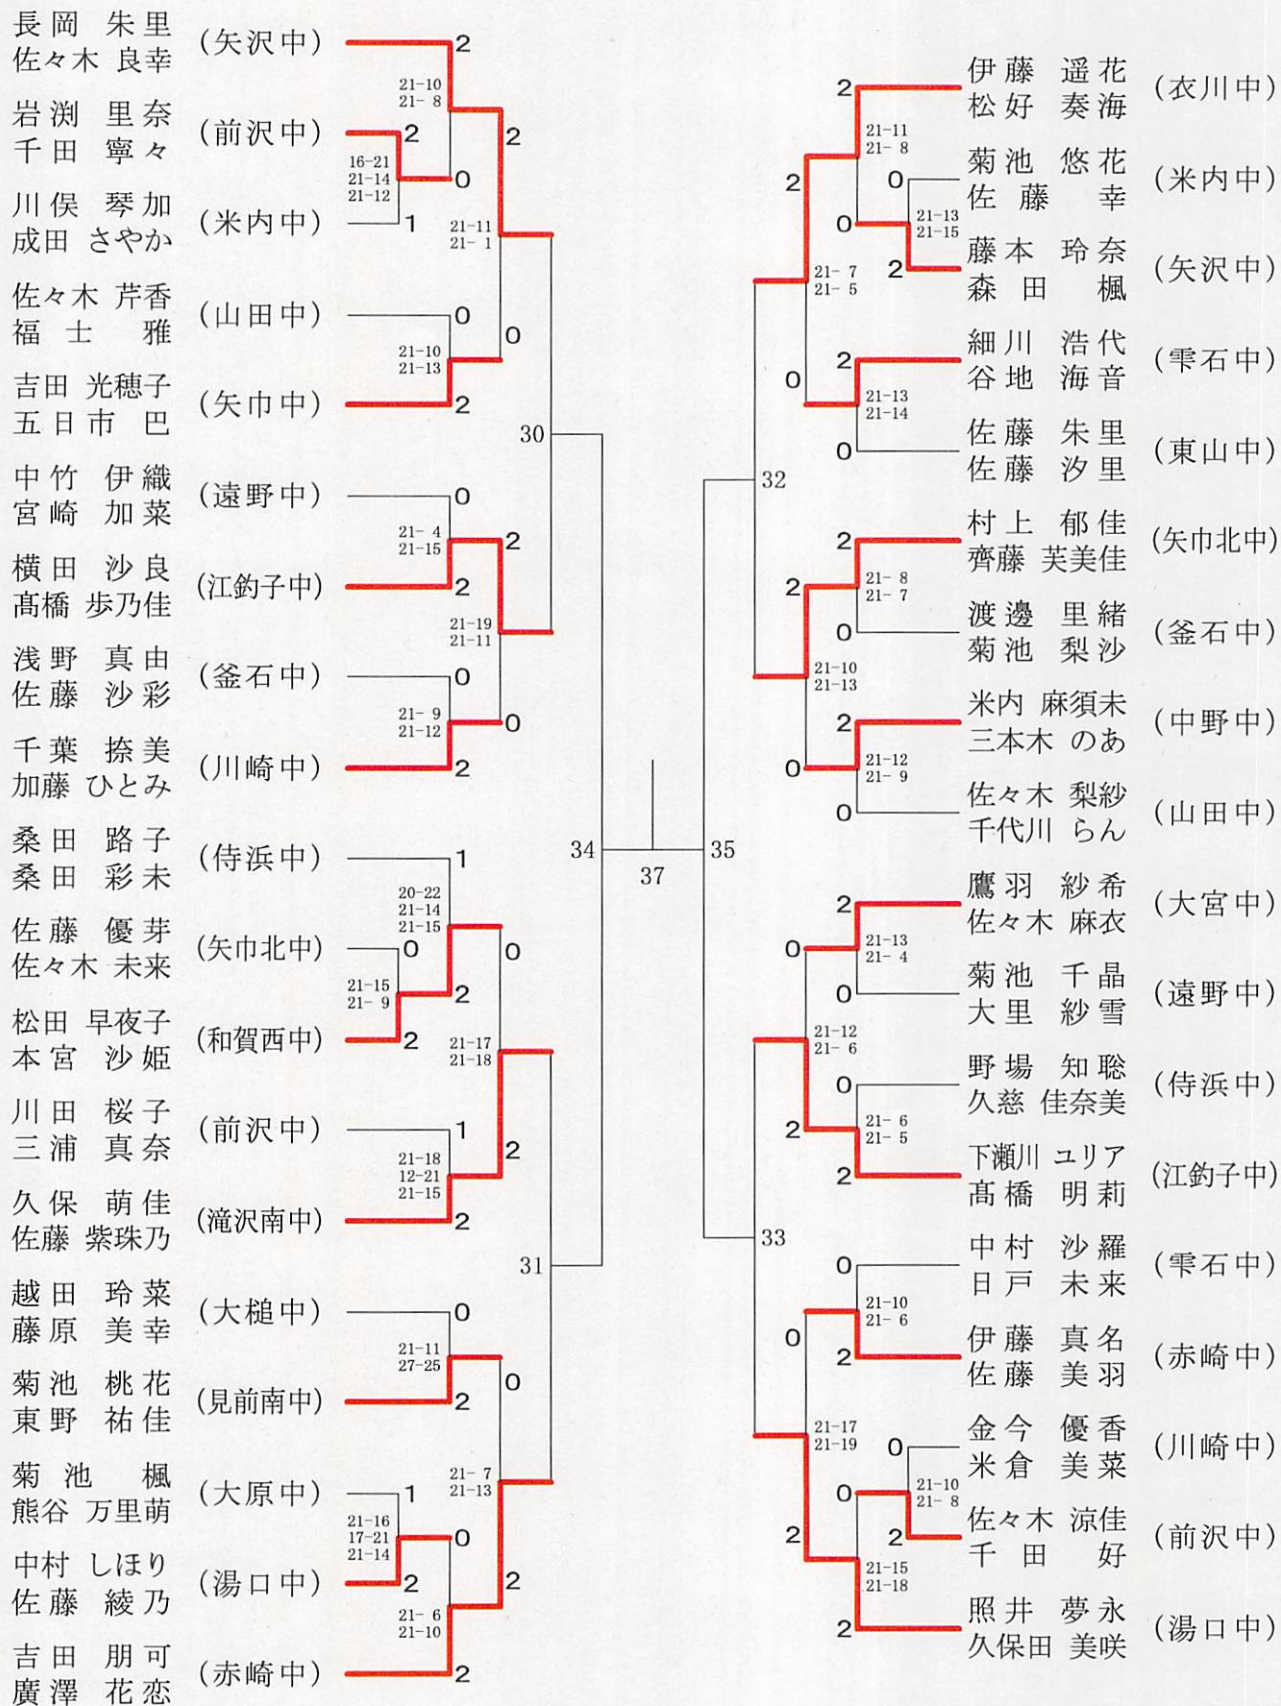

男子シングルス

東北大会代表決定戦

男子ダブルス

女子シングルス

東北大会代表決定戦

女子ダブルス

東北大会代表決定戦

平成25年度 岩手県中総体バドミントン競技試合結果

矢沢中学校は13年ぶり、5回目の優勝

女子決勝戦詳細

花巻市立矢沢中				2-1			大船渡市立赤崎中			
菊森	川	田優	月楓	2	21-10 21-16	0	佐伊	藤藤	美真	羽名
中	島	陽	菜	0	5-21 8-21	2	金	野	夕	香
長佐	岡々	朱良	里幸	2	18-21 21-17 21-19	1	吉廣	田澤	朋花	可恋

女子東北大会出場決定戦

奥州市立衣川中				2-1			北上市立江釣子中			
高佐	橋藤	彩由	夏希	0	10-21 16-21	2	下高	瀬橋	川ユリ	ア莉
松	好	奏	海	2	21-7 21-8	0	榎	木	瑞	穂
園高	ま階	ど朋	か花	2	24-22 21-14	0	横高	田橋	沙乃	良佳

男子団体

東北大会代表決定戦

女子団体

東北大会代表決定戦

男子ダブルス

三位決定戦

26

男子シングルス

三位決定戦

岩手県中総体バドミントン競技 (個人戦)

平成25年7月21日-22日 金ヶ崎町文化体育館

女子ダブルス

岩手県中総体バドミントン競技 (個人戦)

平成25年7月21日-22日 金ヶ崎町文化体育館

女子シングルス

三位決定戦