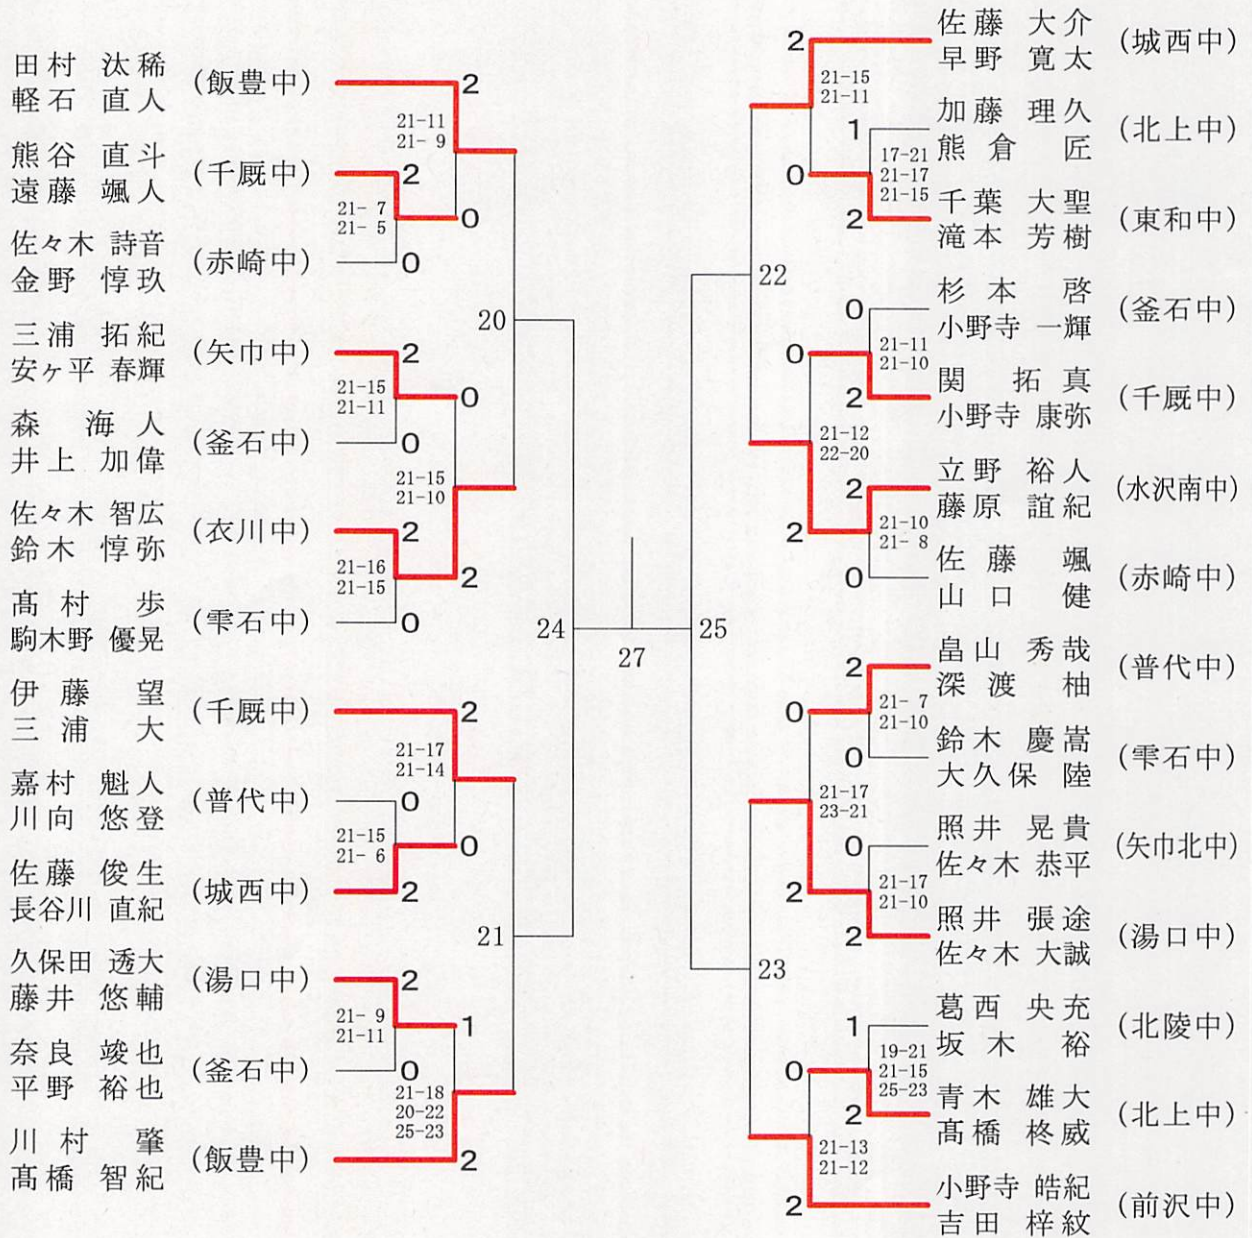

男子団体

東北大会代表決定戦

女子団体

東北大会代表決定戦

男子ダブルス

三位決定戦

26

男子シングルス

三位決定戦

岩手県中総体バドミントン競技 (個人戦)

平成25年7月21日-22日 金ヶ崎町文化体育館

女子ダブルス

岩手県中総体バドミントン競技 (個人戦)

平成25年7月21日-22日 金ヶ崎町文化体育館

女子シングルス

三位決定戦