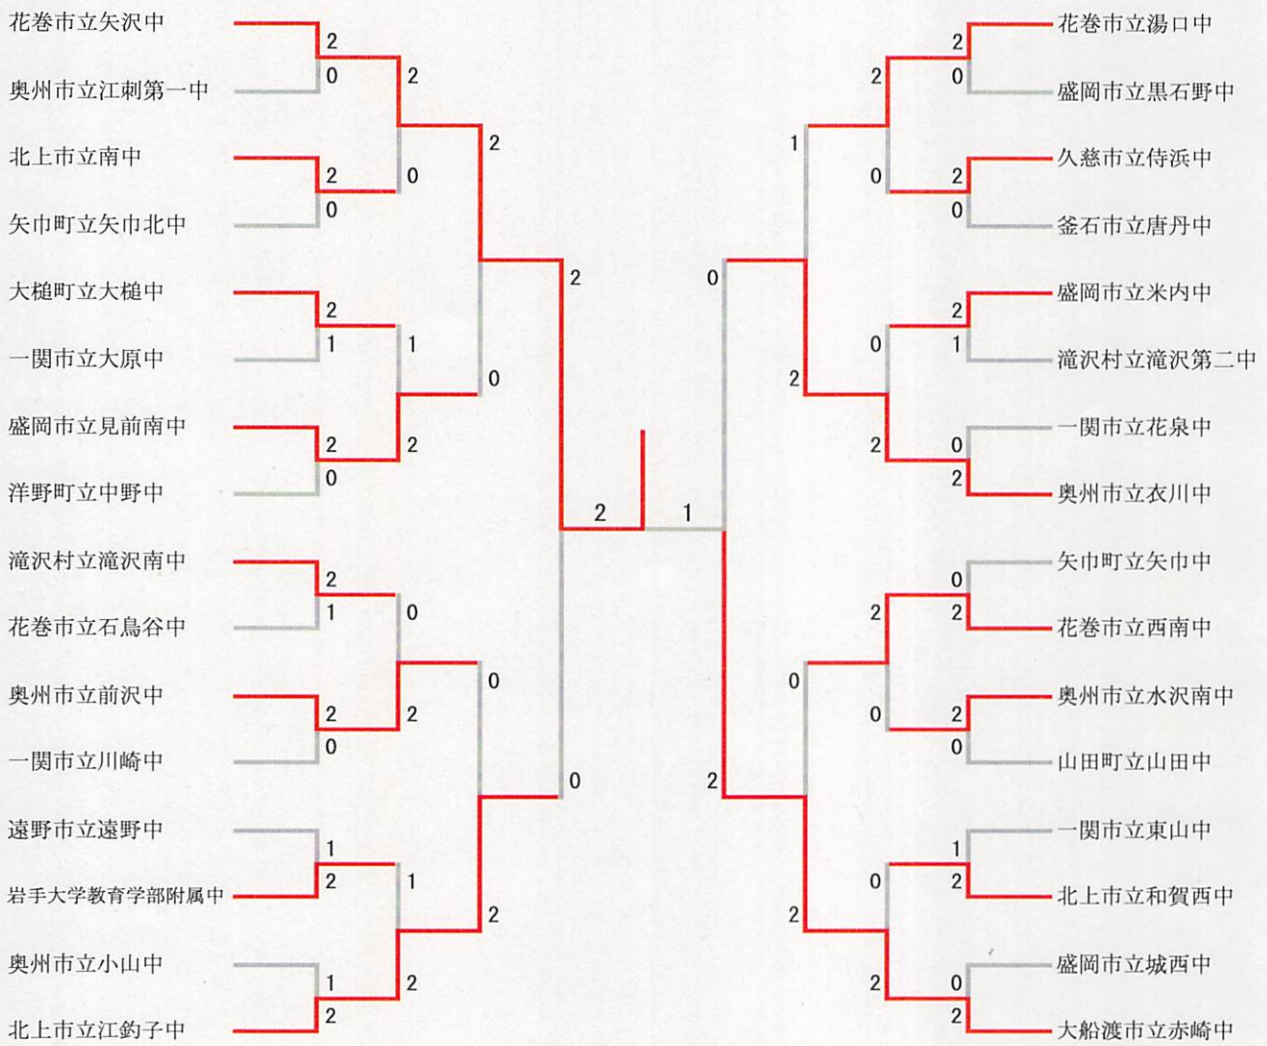

矢沢中学校は13年ぶり、5回目の優勝

女子決勝戦詳細

花巻市立矢沢中				2-1			大船渡市立赤崎中			
菊森	川	田優	月楓	2	21-10 21-16	0	佐伊	藤藤	美真	羽名
中	島	陽	菜	0	5-21 8-21	2	金	野	夕	香
長佐	岡々	朱良	里幸	2	18-21 21-17 21-19	1	吉廣	田澤	朋花	可恋

女子東北大会出場決定戦

奥州市立衣川中				2-1			北上市立江釣子中			
高佐	橋藤	彩由	夏希	0	10-21 16-21	2	下高	瀬橋	川ユリ	ア莉
松	好	奏	海	2	21-7 21-8	0	榎	木	瑞	穂
園高	ま階	ど朋	か花	2	24-22 21-14	0	横高	田橋	沙乃	良佳

男子団体

東北大会代表決定戦

女子団体

東北大会代表決定戦

男子ダブルス

三位決定戦

26

男子シングルス