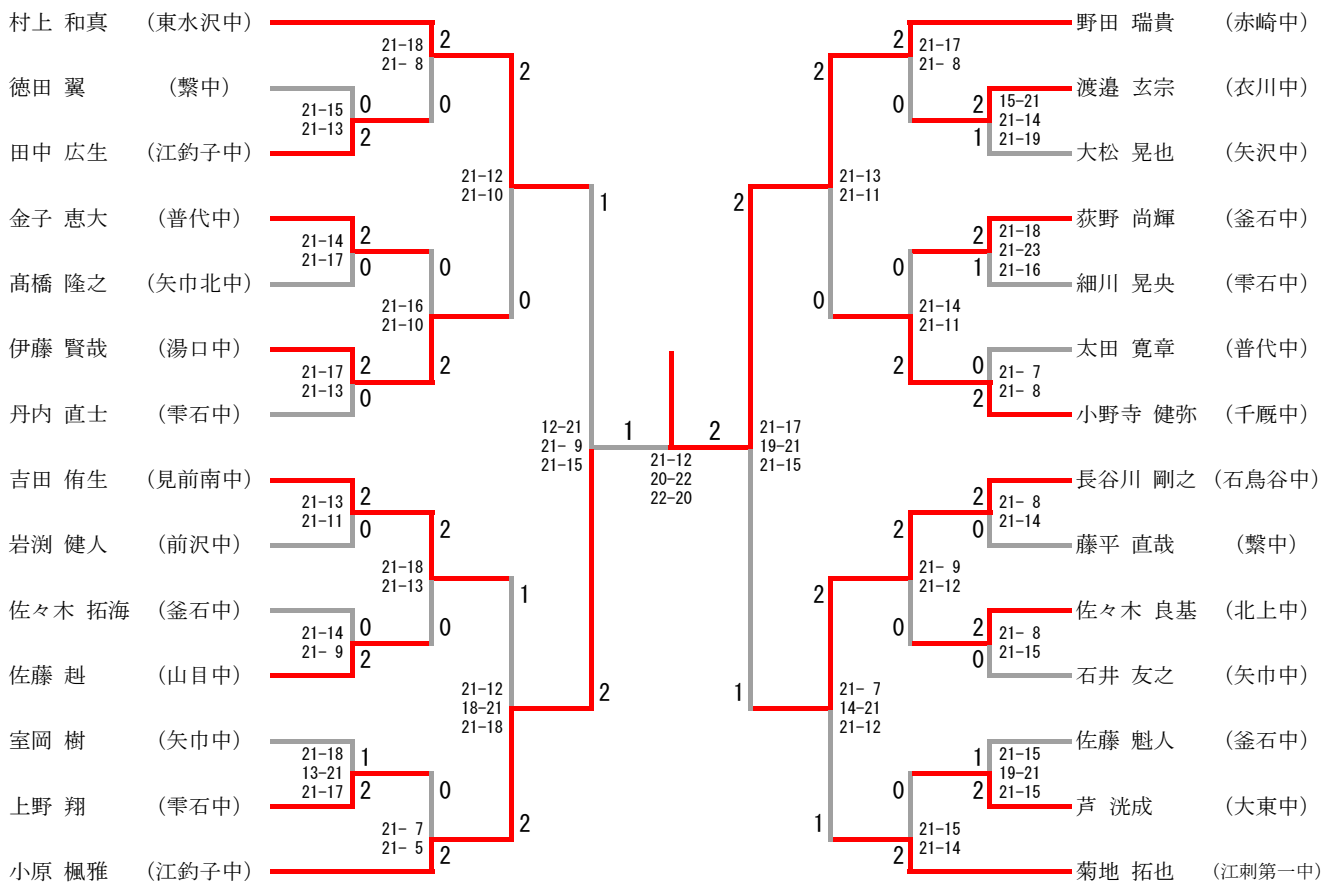

男子シングルス

東北大会代表決定戦

男子ダブルス

女子シングルス

東北大会代表決定戦

女子ダブルス

東北大会代表決定戦

平成25年度 岩手県中総体バドミントン競技試合結果

矢沢中学校は13年ぶり、5回目の優勝

女子決勝戦詳細

花巻市立矢沢中				2-1			大船渡市立赤崎中			
菊森	川	田優	月楓	2	21-10 21-16	0	佐伊	藤藤	美真	羽名
中	島	陽	菜	0	5-21 8-21	2	金	野	夕	香
長佐	岡々	朱良	里幸	2	18-21 21-17 21-19	1	吉廣	田澤	朋花	可恋

女子東北大会出場決定戦

奥州市立衣川中				2-1			北上市立江釣子中			
高佐	橋藤	彩由	夏希	0	10-21 16-21	2	下高	瀬橋	川ユリ	ア莉
松	好	奏	海	2	21-7 21-8	0	榎	木	瑞	穂
園高	ま階	ど朋	か花	2	24-22 21-14	0	横高	田橋	沙乃	良佳