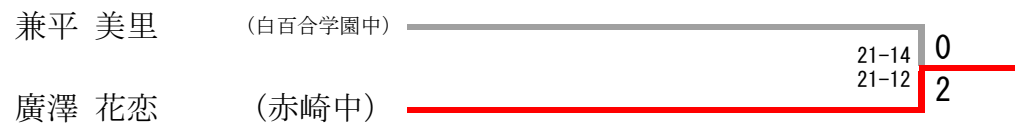

矢沢中は3年連続、5回目の優勝

女子シード順位決定戦

奥州市立衣川中				2-1			奥州市立水沢南中				
高高	階	朋春	花花	2	15-21 22-20 21-17	1	佐菅	々	木原	成綾	美花
菊	地	紗	那	2	21-13 21-17	0	斎	藤	有	咲	
菅千	葉	原真	菜	0	14-21 13-21	2	千佐	田	藤	紗	彩杏

男子シングルス

シード順位決定戦

男子ダブルス

シード順位決定戦

女子シングルス

シード順位決定戦

女子ダブルス

シード順位決定戦

男子団体

シード順位決定戦

女子団体