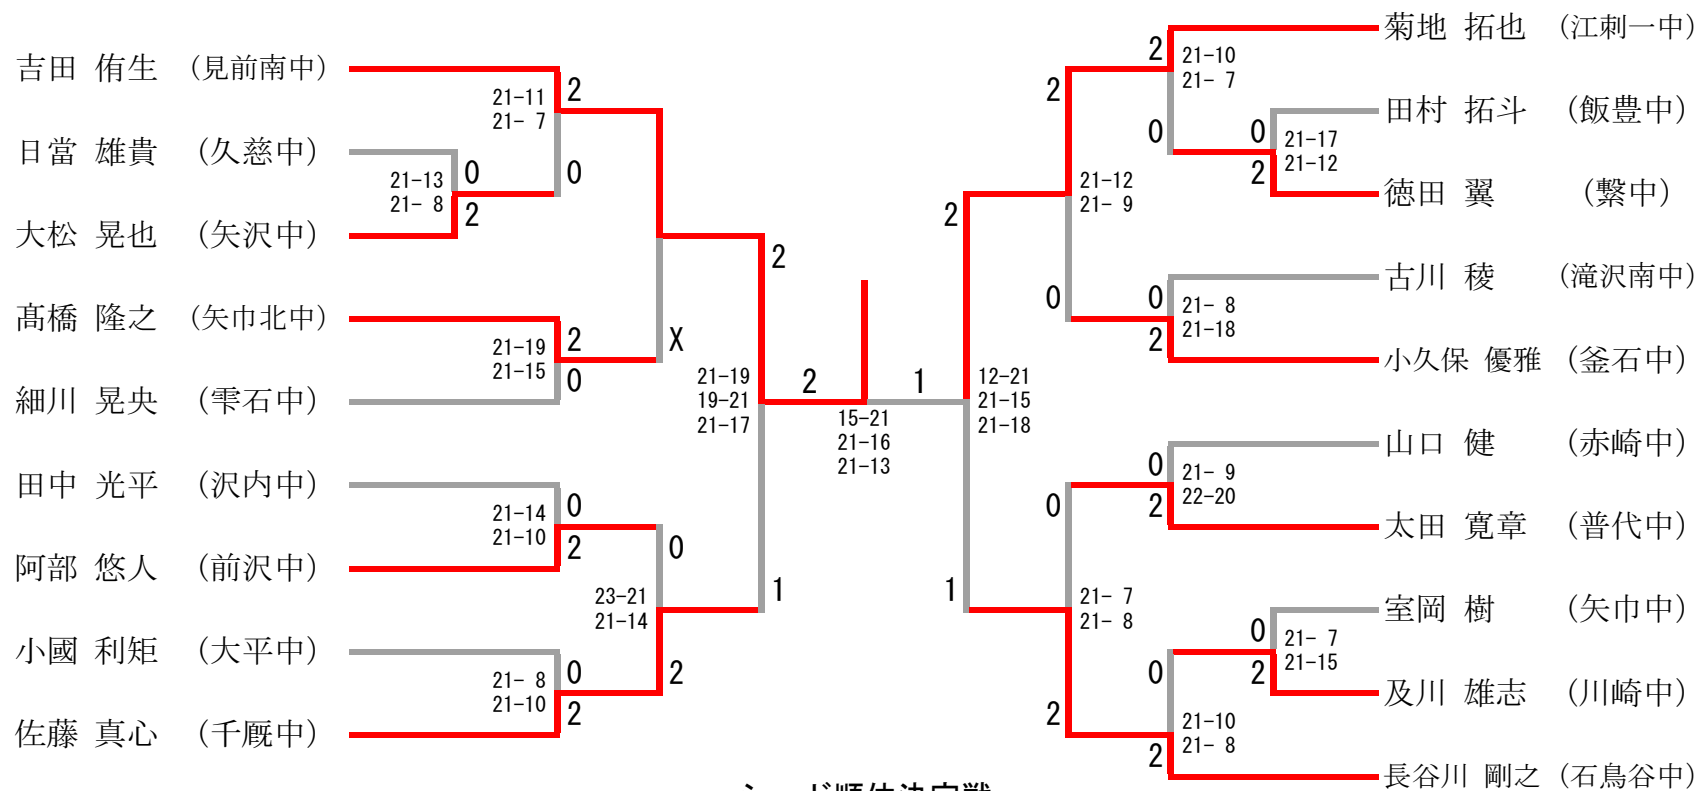

平成25年度 岩手県中学校新人大会バドミントン競技団体戦試合結果詳細

男子決勝戦詳細

盛岡市立見前南中				2-1			一関市立千厩中			
木晴	山	村遼	惇太	0	15-21 12-21	2	佐三	藤浦	真	心大
吉	田	侑生	生	2	21-14 21-13	0	伊	藤		望
泉藤	川	澤溪	太亮	2	21-5 21-9	0	佐藤	野藤	光	伶瑠

見前南中7年ぶり 2回目の優勝

男子シード順位決定戦詳細

奥州市立前沢中				2-1			奥州市立水沢南中			
須沼	藤田	魁浩	斗貴	1	14-21 21-16 17-21	2	立鈴	野木	良知	樹紀
阿	部	悠人	人	2	21-3 21-3	0	千	葉	竜	也
阿岩	部	幹健	太人	2	21-16 14-21 21-14	1	菅佐	原藤	央謙	士稀朗

女子決勝戦詳細

花巻市立矢沢中				2-0			大船渡市立赤崎中				
佐市	々	木原	良杏	幸奈		21-9		廣千	澤葉	由花	恋江
中	島	陽	菜	2	21-3 21-3	0	金	野	紗	佳	
菊森	川	田優	月楓	2	21-3 21-3	0	大磯	畑谷	美友	夕良	

矢沢中は3年連続、5回目の優勝

女子シード順位決定戦

奥州市立衣川中				2-1			奥州市立水沢南中				
高高	階	朋春	花花	2	15-21 22-20 21-17	1	佐菅	々	木原	成綾	美花
菊	地	紗	那	2	21-13 21-17	0	斎	藤	有	咲	
菅千	葉	原真	菜	0	14-21 13-21	2	千佐	田	藤	紗	彩杏

男子シングルス

シード順位決定戦

男子ダブルス

シード順位決定戦

女子シングルス

シード順位決定戦

女子ダブルス

シード順位決定戦

男子団体

シード順位決定戦

女子団体