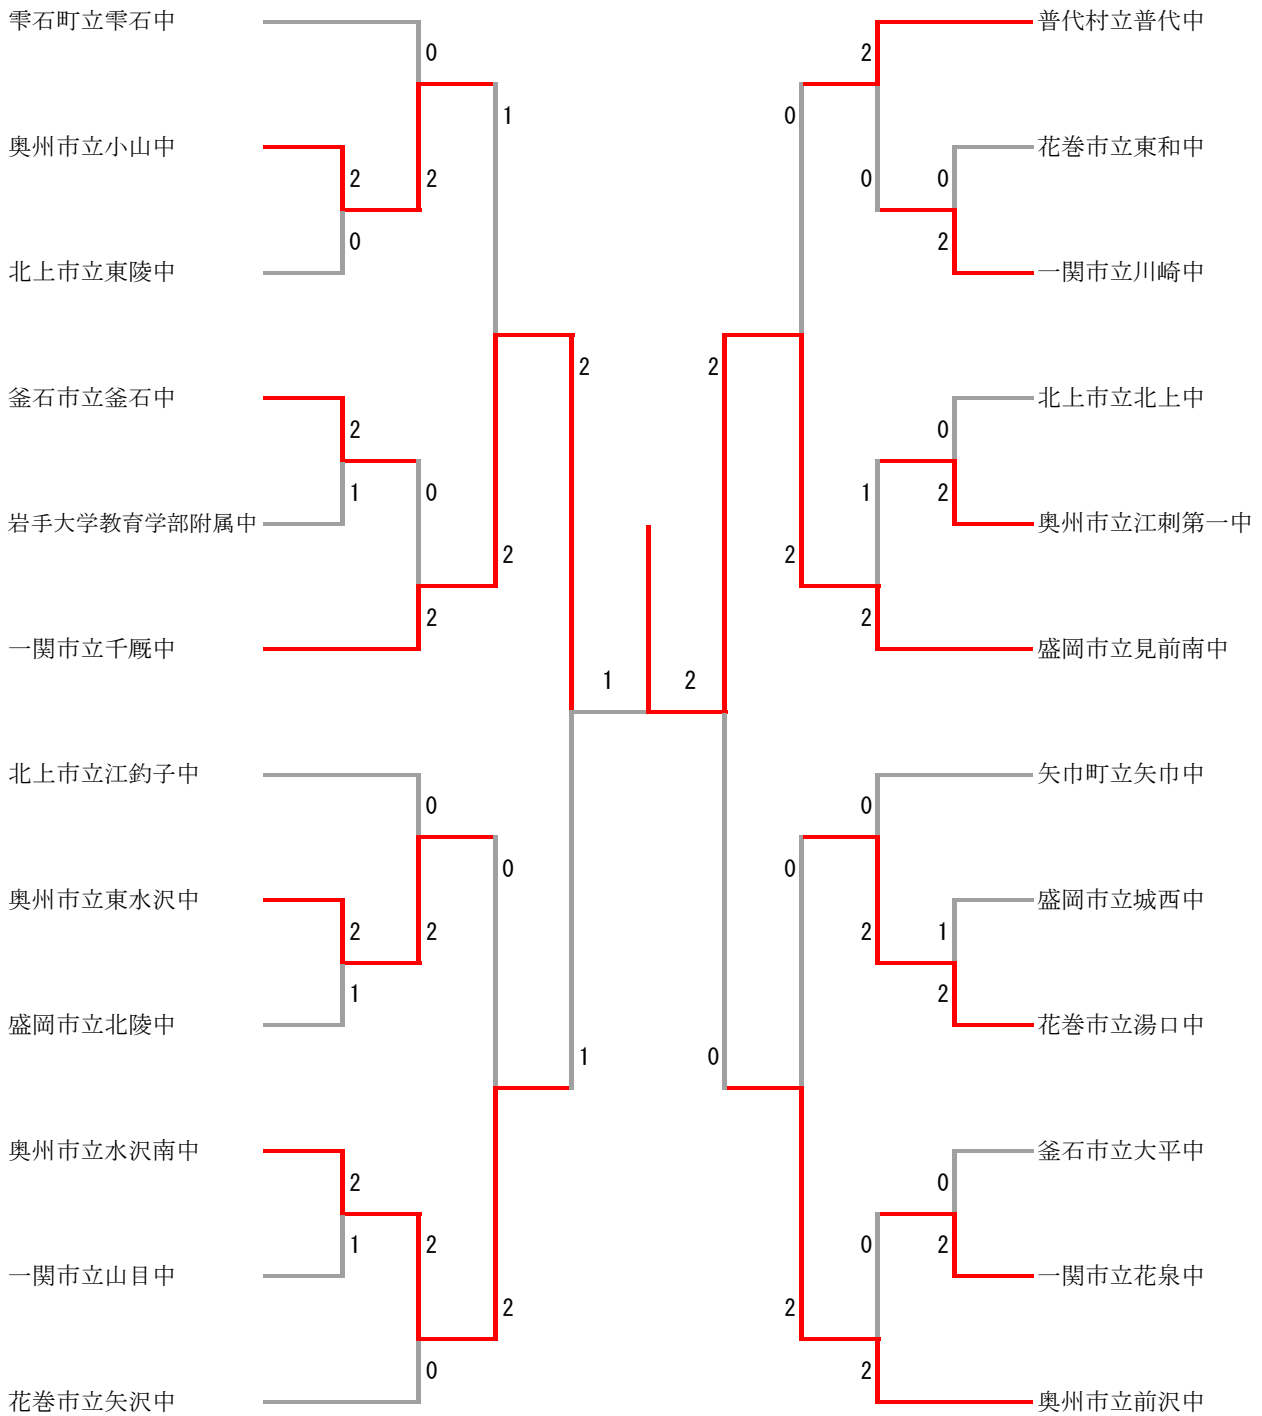

平成25年度 岩手県中学校新人大会バドミントン競技団体戦試合結果詳細

男子決勝戦詳細

盛岡市立見前南中				2-1			一関市立千厩中			
木晴	山	村遼	惇太	0	15-21 12-21	2	佐三	藤浦	真	心大
吉	田	侑生	生	2	21-14 21-13	0	伊	藤		望
泉藤	川	澤溪	太亮	2	21-5 21-9	0	佐藤	野藤	光	伶瑠

見前南中7年ぶり 2回目の優勝

男子シード順位決定戦詳細

矢沢中は3年連続、5回目の優勝

女子シード順位決定戦

奥州市立衣川中				2-1			奥州市立水沢南中				
高高	階	朋春	花花	2	15-21 22-20 21-17	1	佐菅	々	木原	成綾	美花
菊	地	紗	那	2	21-13 21-17	0	斎	藤	有	咲	
菅千	葉	原真	菜	0	14-21 13-21	2	千佐	田	藤	紗	彩杏

男子シングルス

シード順位決定戦

男子ダブルス

シード順位決定戦

女子シングルス

シード順位決定戦

女子ダブルス

シード順位決定戦

男子団体

シード順位決定戦

女子団体