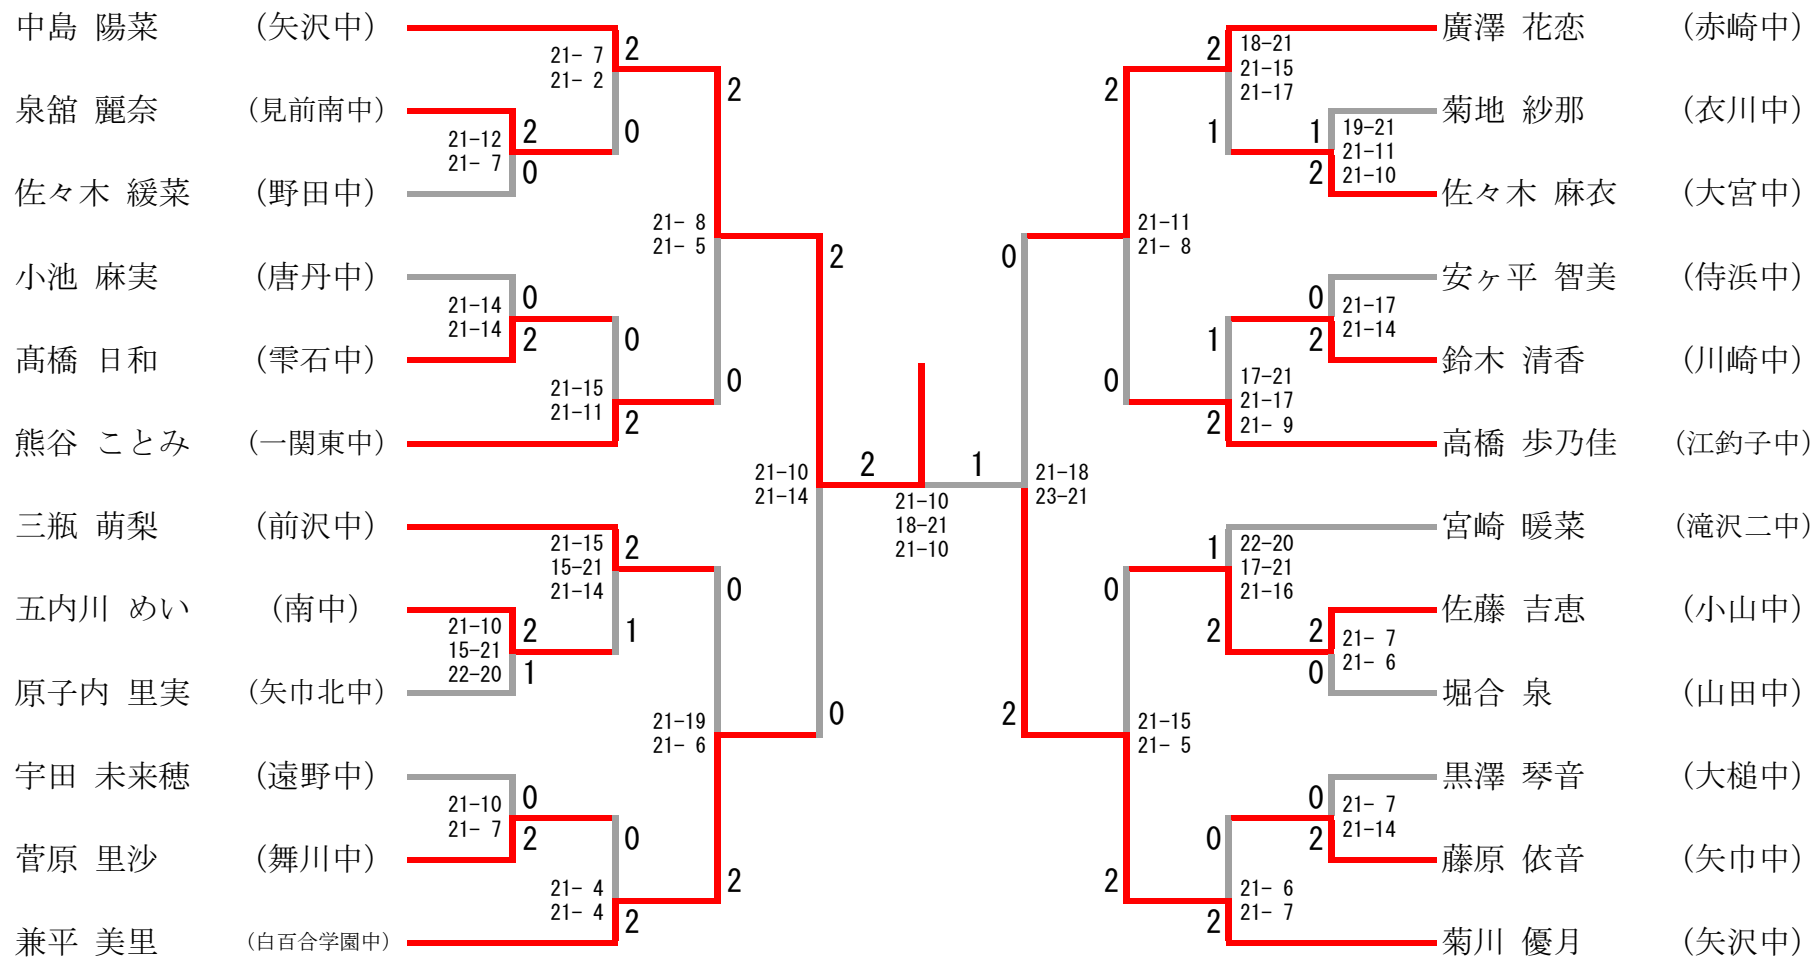

矢沢中は3年連続、5回目の優勝

女子シード順位決定戦

奥州市立衣川中				2-1			奥州市立水沢南中				
高高	階	朋春	花花	2	15-21 22-20 21-17	1	佐菅	々	木原	成綾	美花
菊	地	紗	那	2	21-13 21-17	0	斎	藤	有	咲	
菅千	葉	原真	菜	0	14-21 13-21	2	千佐	田	藤	紗	彩杏

男子シングルス

シード順位決定戦

男子ダブルス

シード順位決定戦

女子シングルス

シード順位決定戦

女子ダブルス

シード順位決定戦

男子団体

シード順位決定戦

女子団体