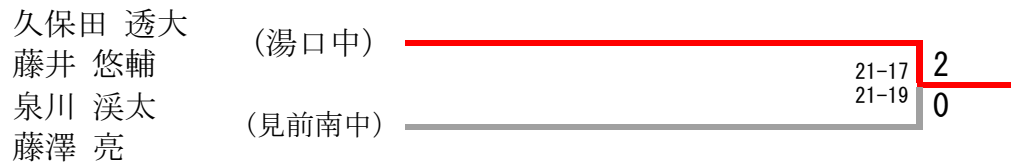

矢沢中は3年連続、5回目の優勝

女子シード順位決定戦

奥州市立衣川中				2-1			奥州市立水沢南中				
高高	階	朋春	花花	2	15-21 22-20 21-17	1	佐菅	々	木原	成綾	美花
菊	地	紗	那	2	21-13 21-17	0	斎	藤	有	咲	
菅千	葉	原真	菜	0	14-21 13-21	2	千佐	田	藤	紗	彩杏

男子シングルス

シード順位決定戦

男子ダブルス

シード順位決定戦

女子シングルス

シード順位決定戦

女子ダブルス

シード順位決定戦

男子団体

シード順位決定戦

女子団体