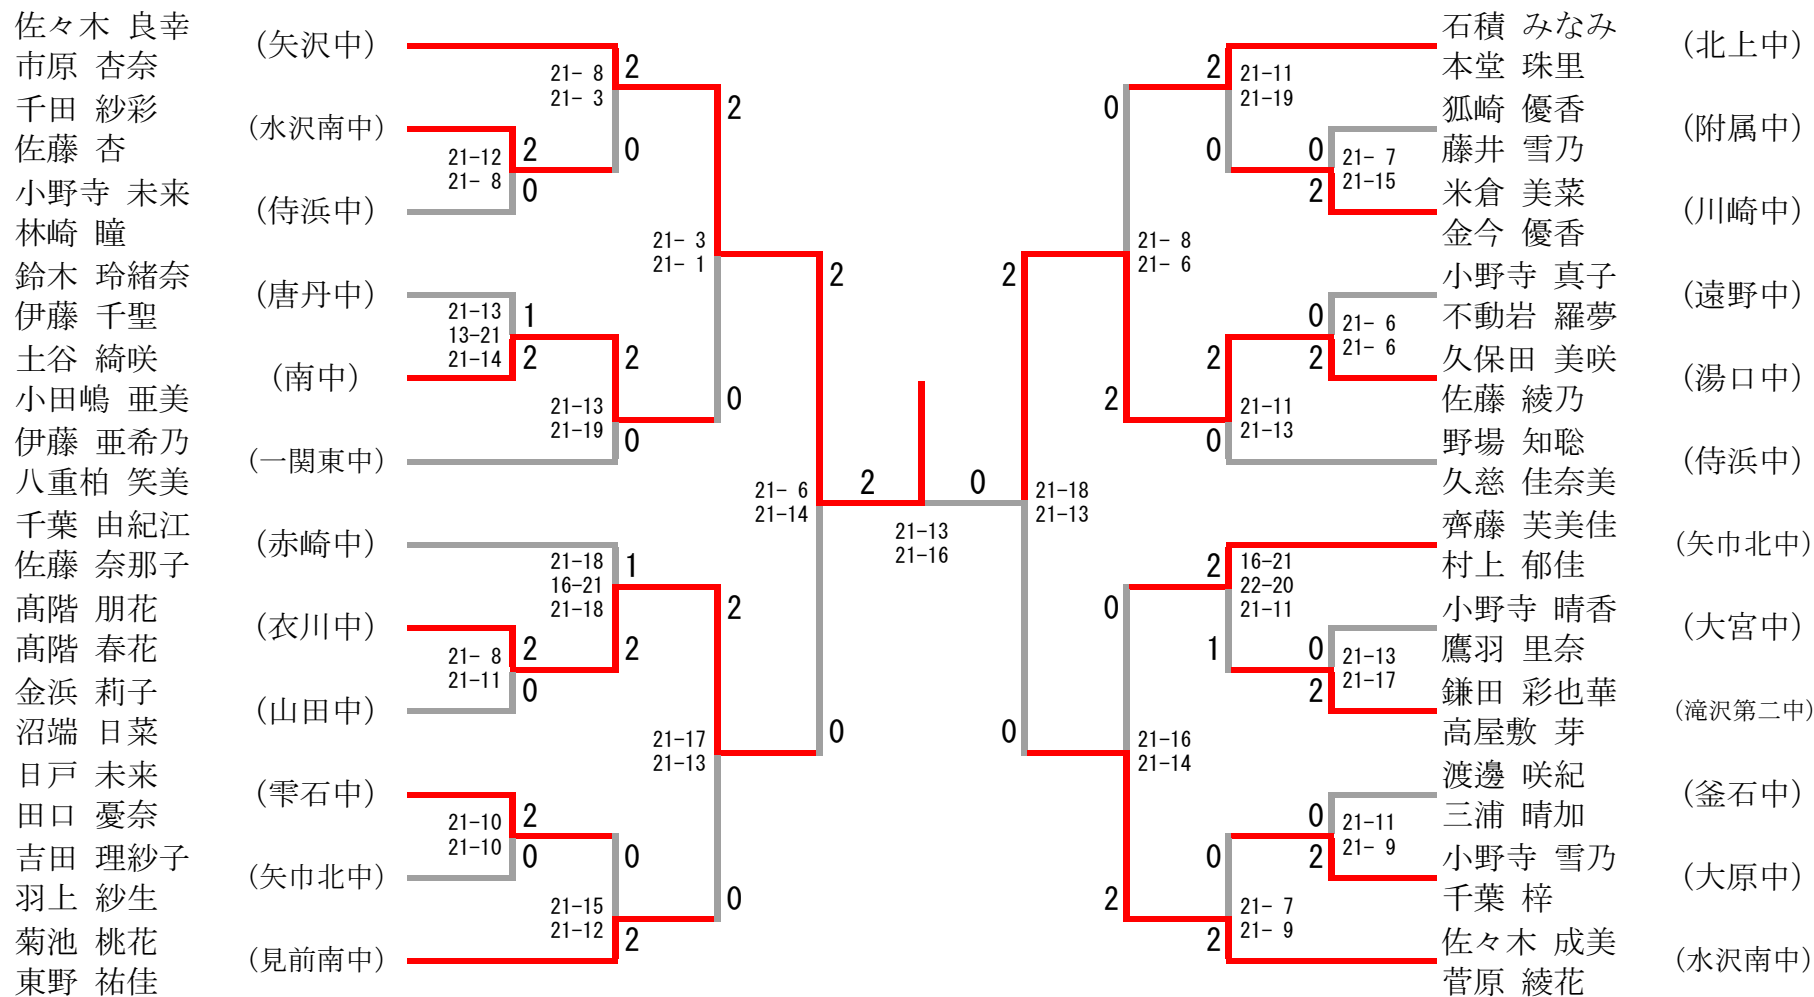

平成25年度 岩手県中学校新人大会バドミントン競技団体戦試合結果詳細

男子決勝戦詳細

盛岡市立見前南中				2-1			一関市立千厩中			
木晴	山	村遼	惇太	0	15-21 12-21	2	佐三	藤浦	真	心大
吉	田	侑生	生	2	21-14 21-13	0	伊	藤		望
泉藤	川	澤溪	太亮	2	21-5 21-9	0	佐藤	野藤	光	伶瑠

見前南中7年ぶり 2回目の優勝

男子シード順位決定戦詳細

矢沢中は3年連続、5回目の優勝

女子シード順位決定戦

奥州市立衣川中				2-1			奥州市立水沢南中				
高高	階	朋春	花花	2	15-21 22-20 21-17	1	佐菅	々	木原	成綾	美花
菊	地	紗	那	2	21-13 21-17	0	斎	藤	有	咲	
菅千	葉	原真	菜	0	14-21 13-21	2	千佐	田	藤	紗	彩杏

男子シングルス

シード順位決定戦

男子ダブルス

シード順位決定戦

女子シングルス

シード順位決定戦

女子ダブルス

シード順位決定戦

男子団体

シード順位決定戦

女子団体