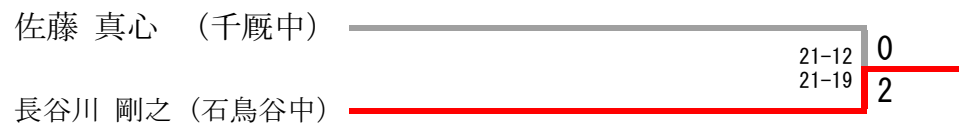

矢沢中は3年連続、5回目の優勝

女子シード順位決定戦

奥州市立衣川中				2-1			奥州市立水沢南中				
高高	階	朋春	花花	2	15-21 22-20 21-17	1	佐菅	々	木原	成綾	美花
菊	地	紗	那	2	21-13 21-17	0	斎	藤	有	咲	
菅千	葉	原真	菜	0	14-21 13-21	2	千佐	田	藤	紗	彩杏

男子シングルス

シード順位決定戦

男子ダブルス

シード順位決定戦

女子シングルス

シード順位決定戦

女子ダブルス

シード順位決定戦

男子団体

シード順位決定戦

女子団体