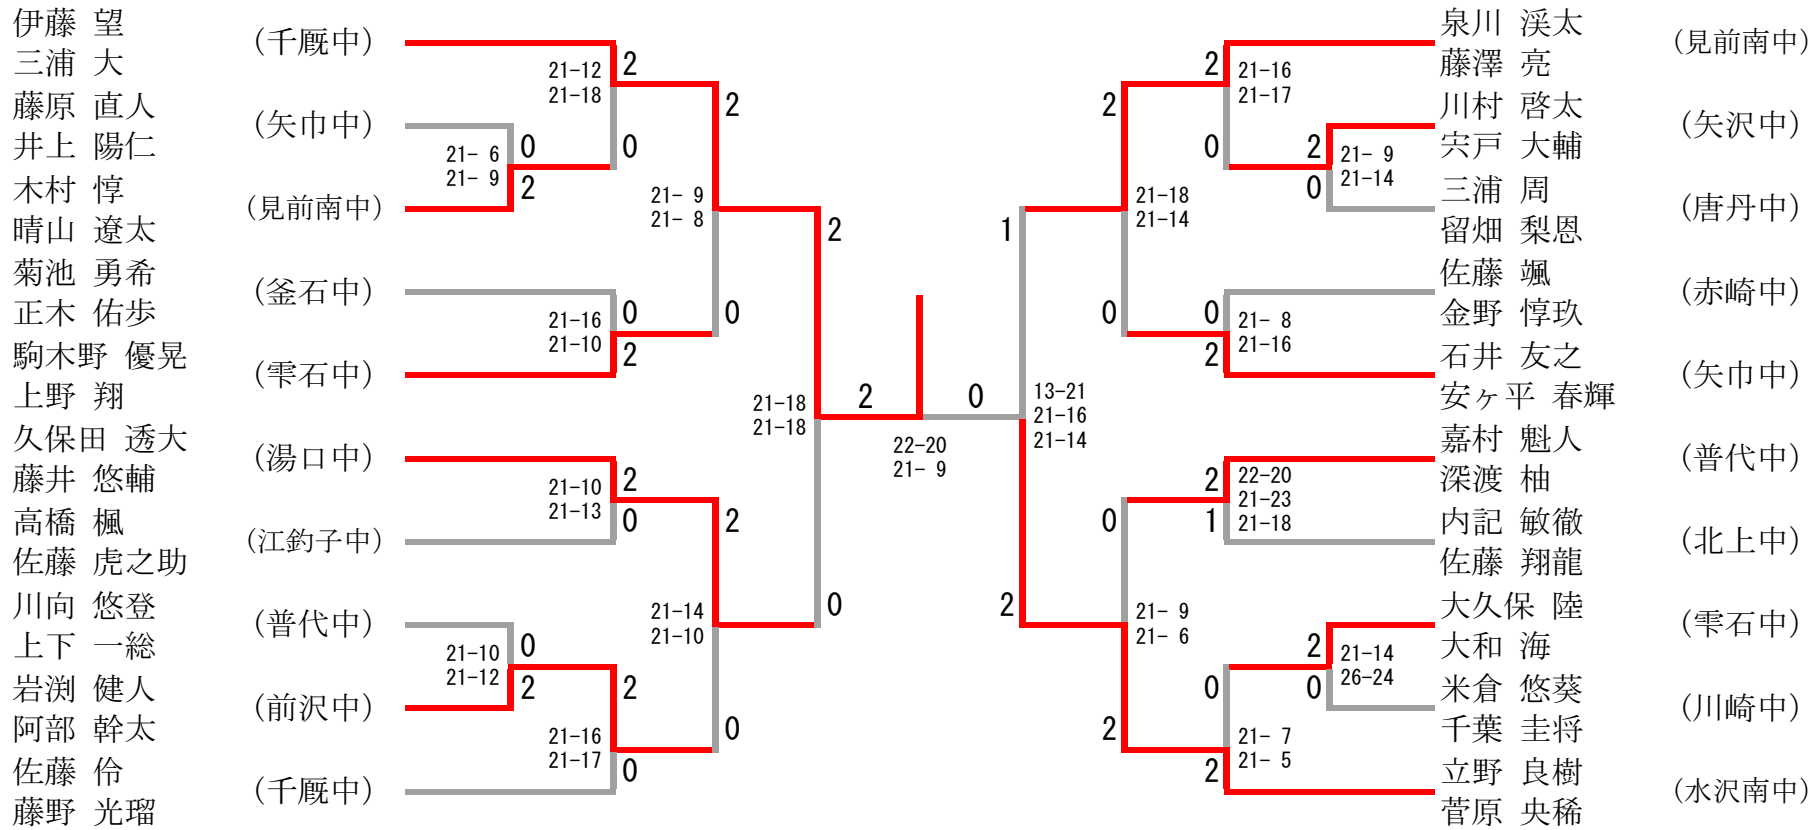

矢沢中は3年連続、5回目の優勝

女子シード順位決定戦

奥州市立衣川中				2-1			奥州市立水沢南中				
高高	階	朋春	花花	2	15-21 22-20 21-17	1	佐菅	々	木原	成綾	美花
菊	地	紗	那	2	21-13 21-17	0	斎	藤	有	咲	
菅千	葉	原真	菜	0	14-21 13-21	2	千佐	田	藤	紗	彩杏

男子シングルス

シード順位決定戦

男子ダブルス

シード順位決定戦

女子シングルス

シード順位決定戦

女子ダブルス

シード順位決定戦

男子団体

シード順位決定戦

女子団体