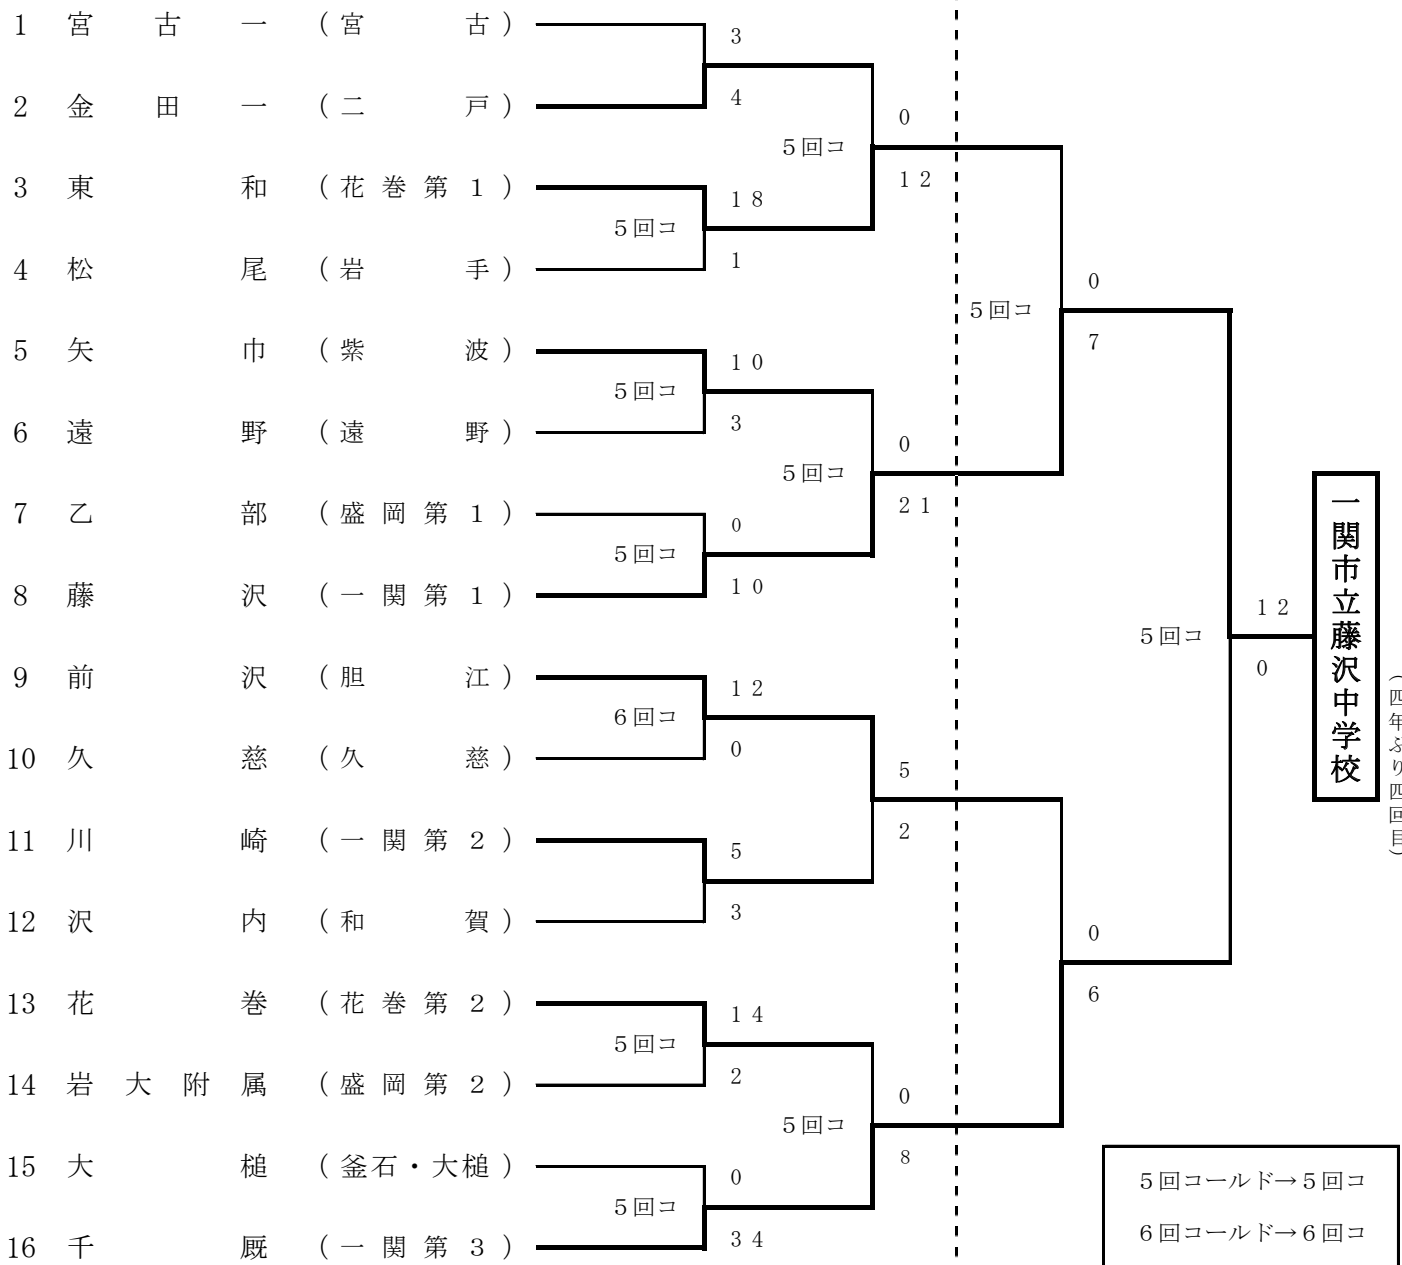

平成24年度 第31回 岩手県中学校新人大会 ソフトボール競技 大会結果

会場 唐梅館総合公園 A球場
唐梅館総合公園 B球場
唐梅館総合公園 C球場
唐梅館総合公園 D球場

10月20日(土)

10月21日(日)

1 同一地区代表校は、決勝または準決勝まで対戦しないように配慮した。