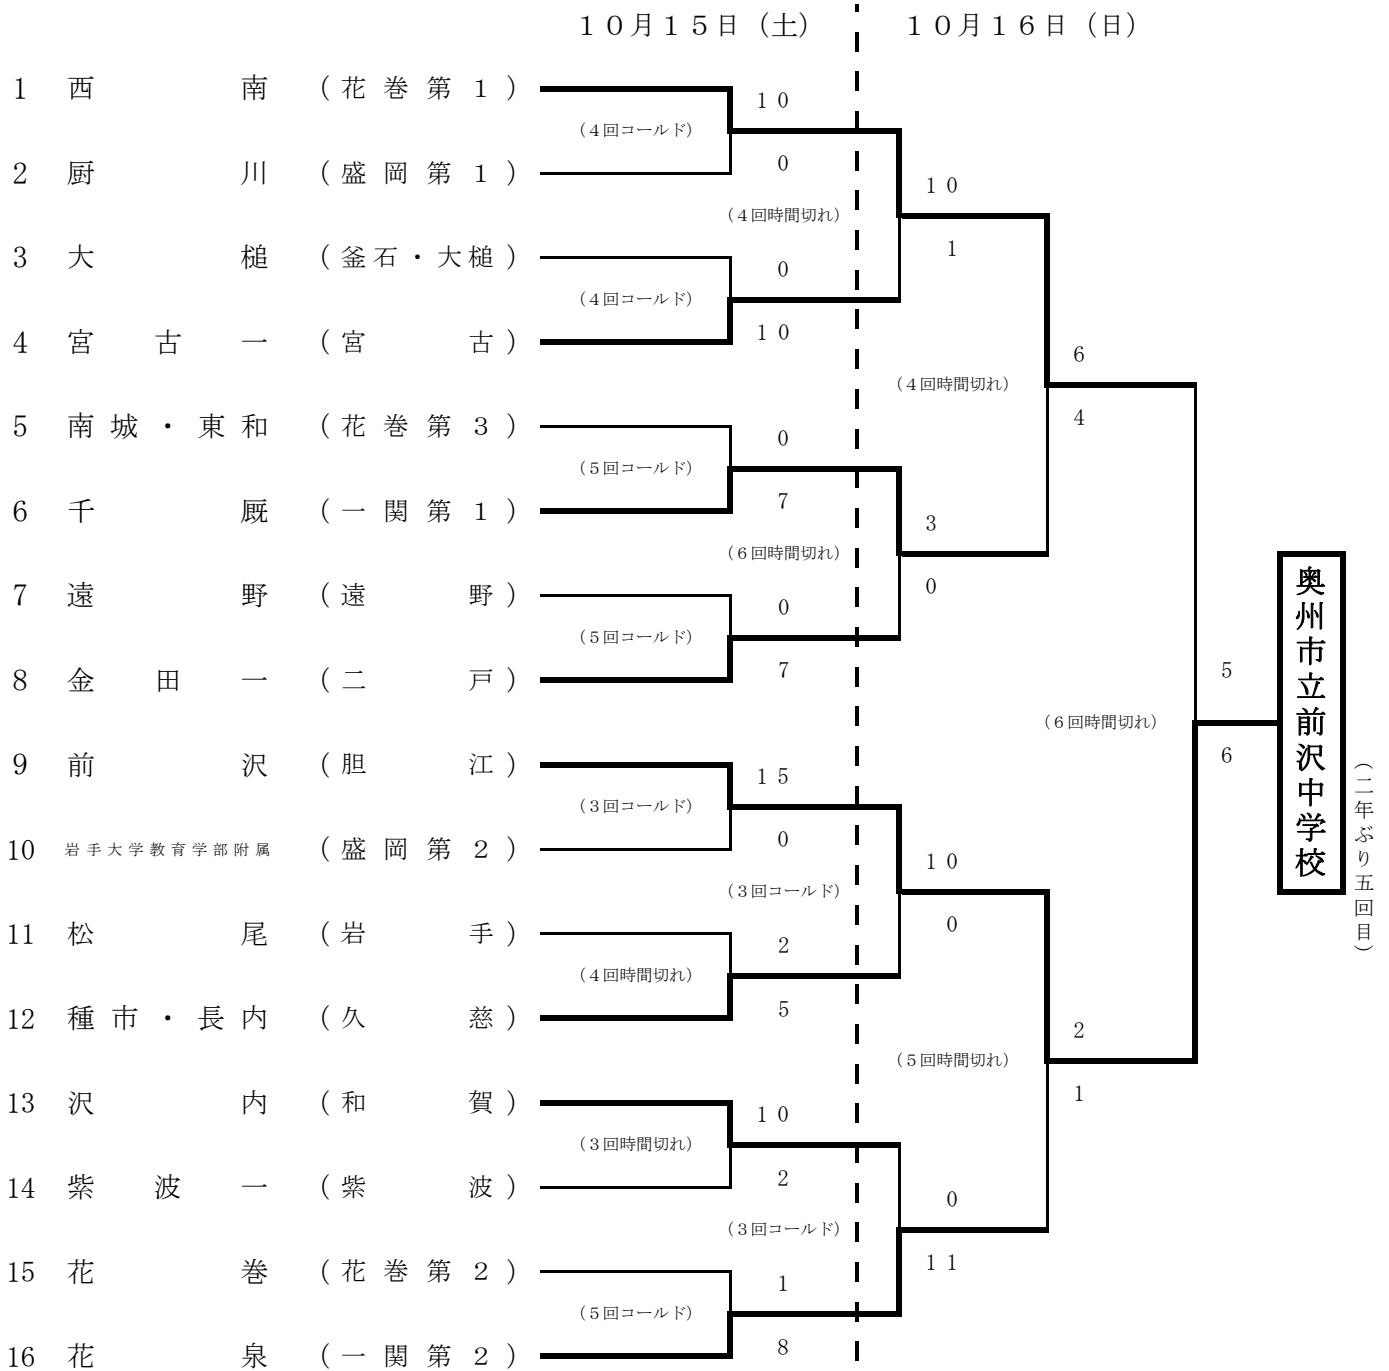

平成23年度 第30回 岩手県中学校新人大会 ソフトボール競技組み合わせ

会場 ふれあい運動公園（A、B、C、D）

※ 同一地区代表校は、決勝または準決勝まで対戦しないように配慮した。

※ 結果について
雨天のため、70分ゲーム制を採用。
また、3回以降10点差コールド、5回以降7点差コールドゲームを採用。