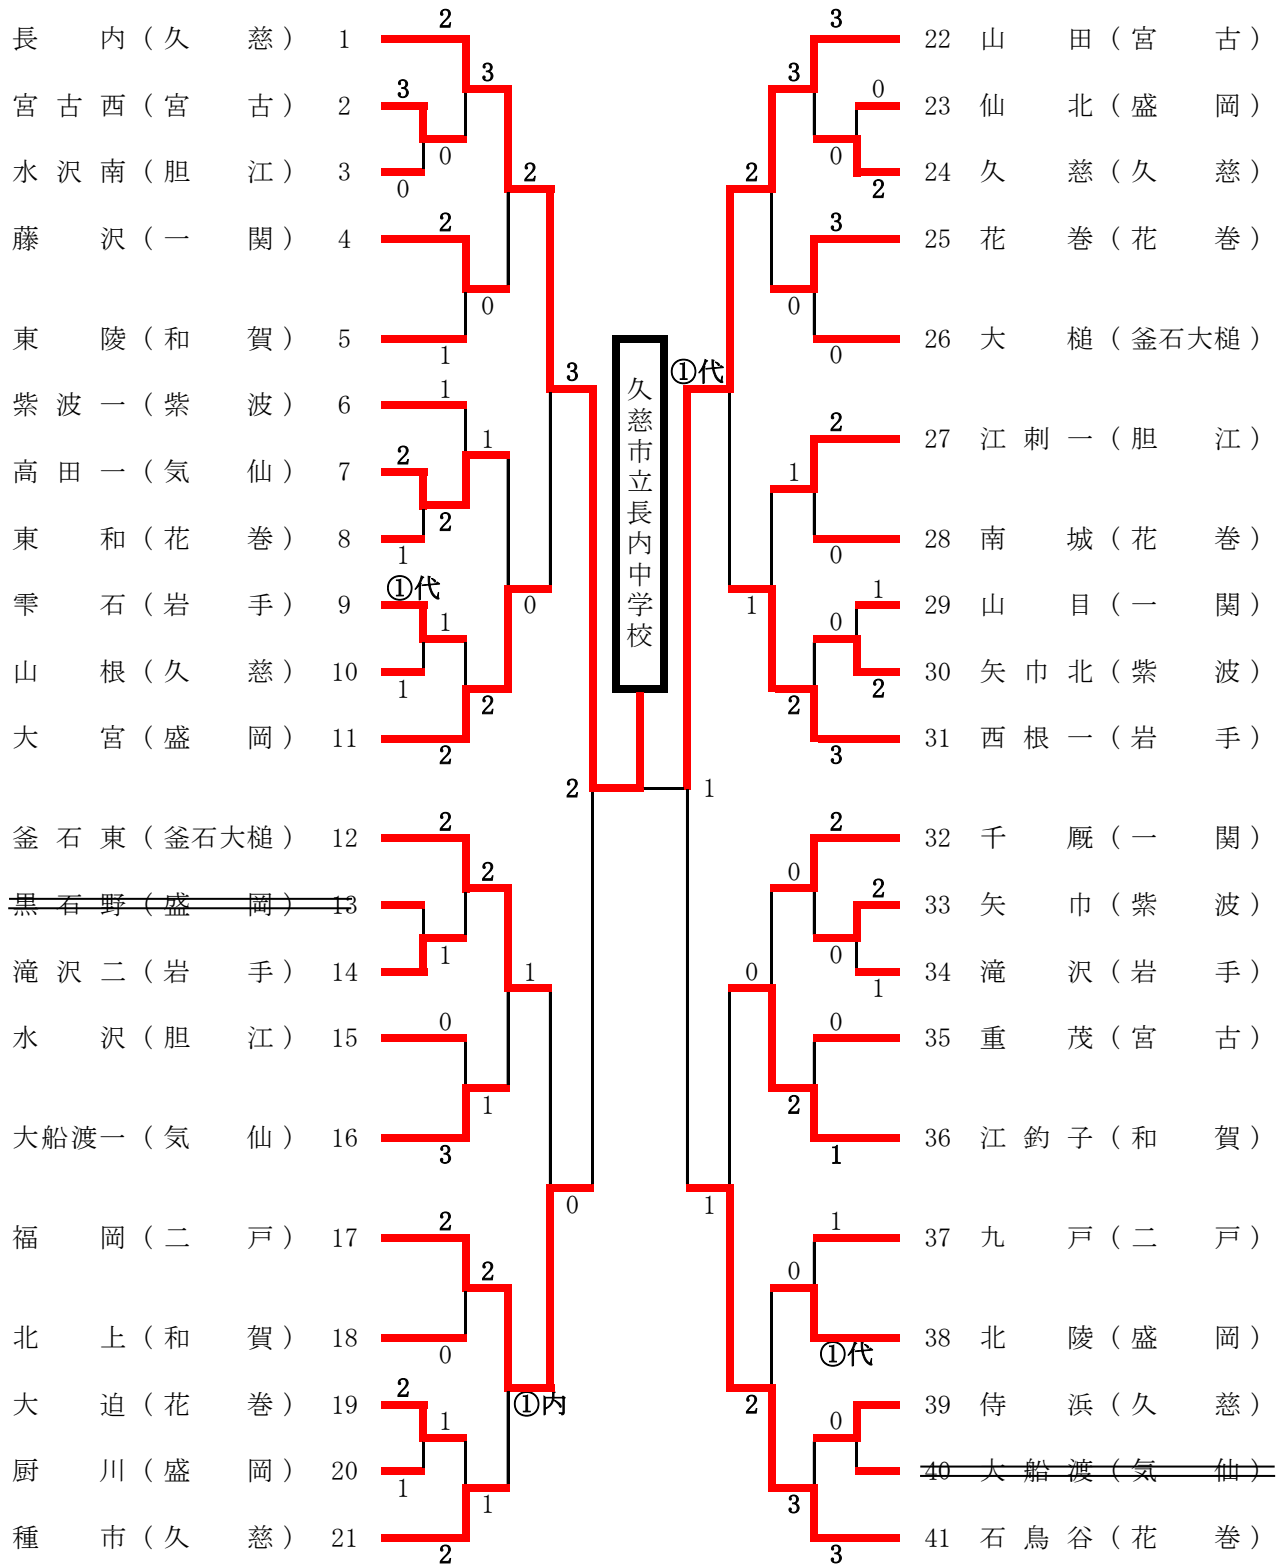

男子団体試合

女子団体試合

男子個人戦

50kg級	準決勝	小野 魁斗	野田	●	僅差		伊藤 龍一	盛岡河南
		菅原 一生	水沢南	⊖	有効優勢		三浦 和	滝沢
	決勝	小野 魁斗	野田		袈裟固	○	菅原 一生	水沢南

55kg級	準決勝	小野 翔也	野田	●	僅差		坂本 大陸	釜石東
		工藤 諒真	見前南	⊖	技有優勢		佐藤 拓哉	大迫
	決勝	小野 翔也	野田	⊖	有効優勢		工藤 諒真	見前南

60kg級	準決勝	間 明 涉	野田		有効優勢	⊖	岩 渕 秀平	一 関
		及川 将秀	下小路		技有優勢	⊖	猪 又 鴻紀	大 平
	決勝	岩 渕 秀平	一 関		技有優勢	⊖	猪 又 鴻紀	大 平

66kg級	準決勝	佐々木 一馬	北 陵		背負投	○	見上 心太	長 内
		三浦 拓海	久 慈	●	僅差		小野寺 柁光	雫 石
	決勝	見上 心太	長 内		内股すかし	○	三浦 拓海	久 慈