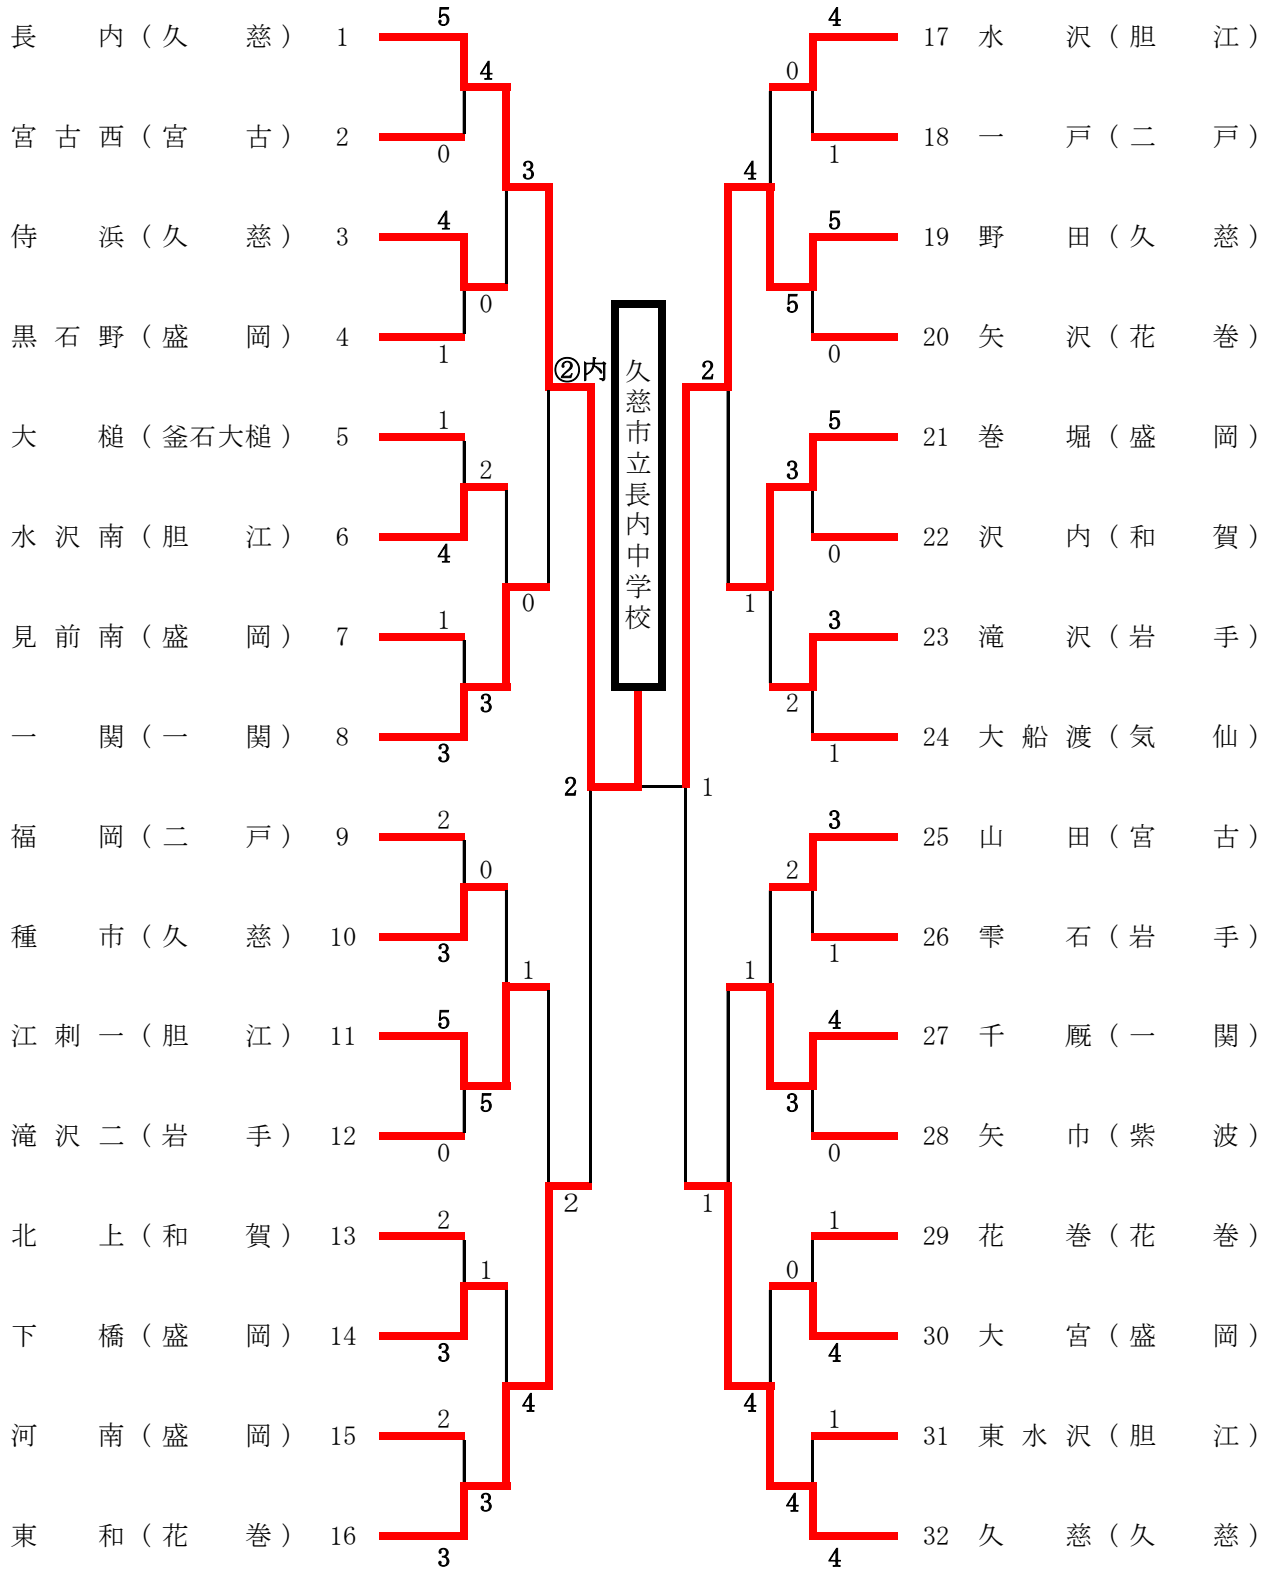

男子団体試合

女子団体試合

男子個人戦

50kg級	準決勝	小野 魁斗	野田	●	僅差		伊藤 龍一	盛岡河南
		菅原 一生	水沢南	⊖	有効優勢		三浦 和	滝沢
	決勝	小野 魁斗	野田		袈裟固	○	菅原 一生	水沢南

55kg級	準決勝	小野 翔也	野田	●	僅差		坂本 大陸	釜石東
		工藤 諒真	見前南	⊖	技有優勢		佐藤 拓哉	大迫
	決勝	小野 翔也	野田	⊖	有効優勢		工藤 諒真	見前南

60kg級	準決勝	間 明 涉	野田		有効優勢	⊖	岩 渕 秀平	一 関
		及川 将秀	下小路		技有優勢	⊖	猪 又 鴻紀	大 平
	決勝	岩 渕 秀平	一 関		技有優勢	⊖	猪 又 鴻紀	大 平

66kg級	準決勝	佐々木 一馬	北 陵		背負投	○	見上 心太	長 内
		三浦 拓海	久 慈	●	僅差		小野寺 柁光	雫 石
	決勝	見上 心太	長 内		内股すかし	○	三浦 拓海	久 慈