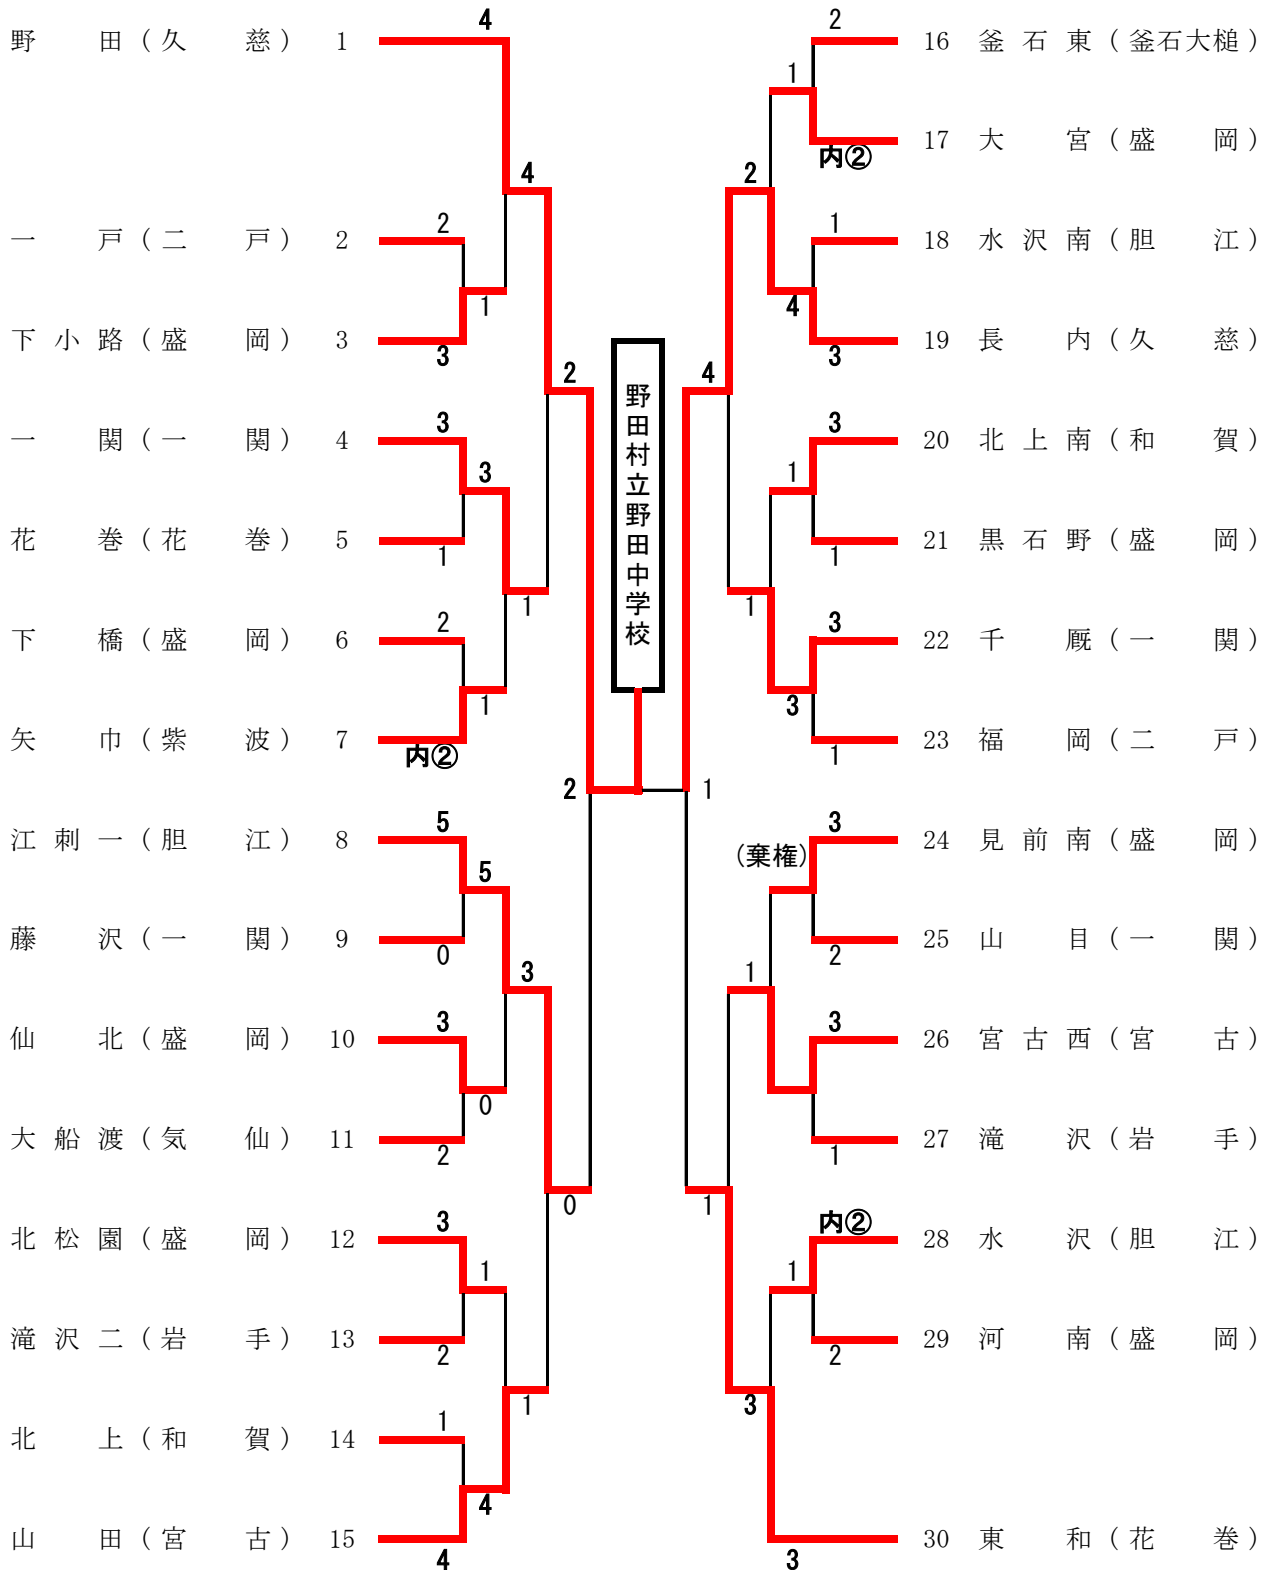

競技組み合わせ

男子団体試合