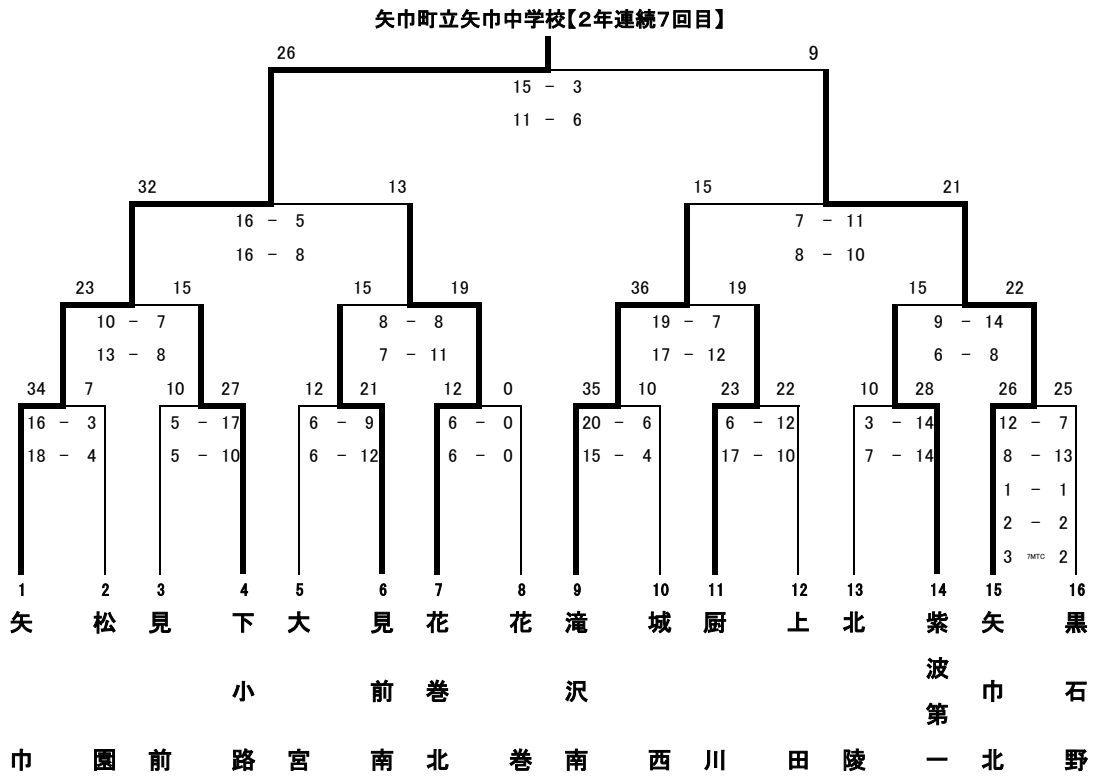

令和4年度 第69回岩手県中学校総合体育大会 ハンドボール競技 組み合わせ

【 男子 】

【 女子 】

令和4年度 第69回岩手県中学校総合体育大会 ハンドボール競技
大会優秀選手

男子優秀選手

No.	氏名	出身中学校
	ふりがな	
1	久 慈 涼 介	矢巾町立 矢巾中学校
	(くじ りょうすけ)	
2	海老子川 来亜	矢巾町立 矢巾中学校
	(えびしかわ らいあ)	
3	福 士 頼	矢巾町立 矢巾中学校
	(ふくし らい)	
4	藤 原 潤	矢巾町立 矢巾中学校
	(ふじわら じゅん)	
5	里 村 昂 哉	盛岡市立 黒石野中学校
	(さとむら こうや)	
6	鷹 木 柊太朗	盛岡市立 黒石野中学校
	(たかぎ しゅうたろう)	
7	山 崎 隼	盛岡市立 黒石野中学校
	(やまざき はやと)	
8	大 森 風 輝	滝沢市立 滝沢南中学校
	(おおもり ふうき)	
9	中 村 昂 雅	滝沢市立 滝沢南中学校
	(なかむら こうが)	
10	上 田 仁 成	花巻市立 花巻北中学校
	(うえた ひとなり)	
11	佐 藤 創 志	花巻市立 花巻北中学校
	(さとう そうし)	
12	相 馬 大 翔	矢巾町立 矢巾北中学校
	(そうま ひろと)	
13	岡 市 采 翔	紫波町立 紫波第一中学校
	(おかいち あやと)	
14	佐々木 陽 大	盛岡市立 北陵中学校
	(ささき ひなた)	
15	市 丸 耕 成	盛岡市立 見前中学校
	(いちまる こうせい)	