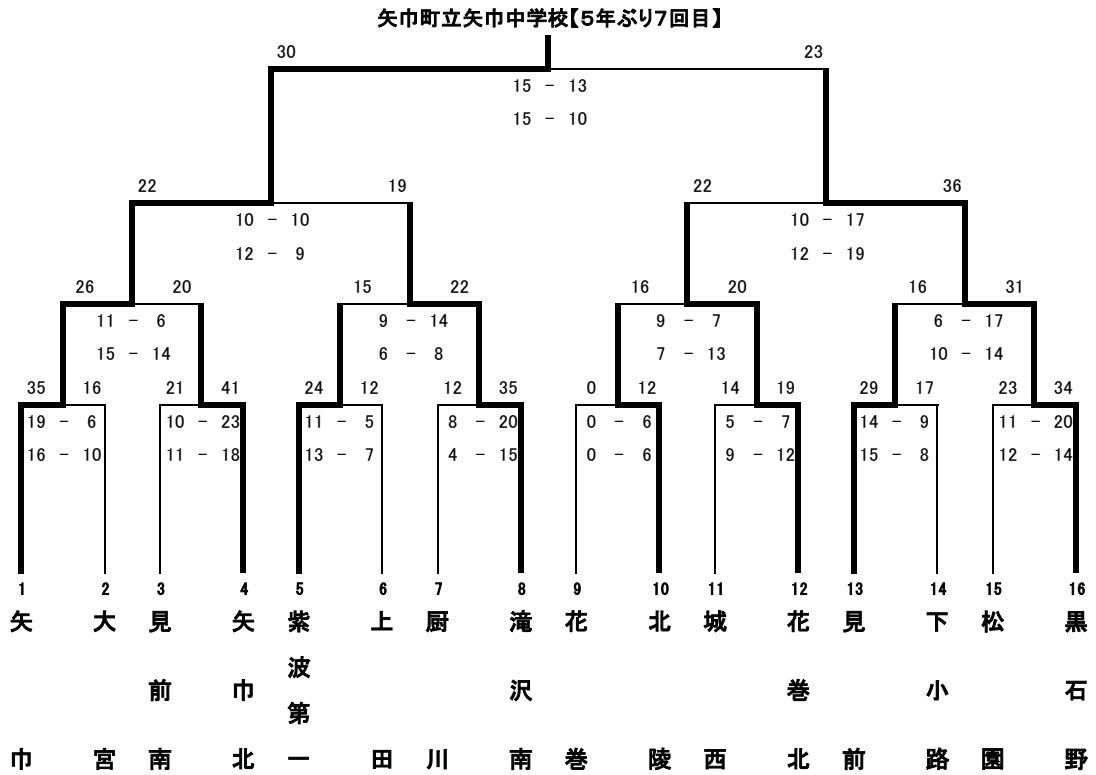

令和4年度 第69回岩手県中学校総合体育大会 ハンドボール競技 組み合わせ

【 男子 】

【 女子 】

令和4年度 第69回岩手県中学校総合体育大会 ハンドボール競技
大会優秀選手

男子優秀選手

No.	氏名	出身中学校
	ふりがな	
1	久 慈 涼 介	矢巾町立 矢巾中学校
	(くじ りょうすけ)	
2	海老子川 来亜	矢巾町立 矢巾中学校
	(えびしかわ らいあ)	
3	福 士 頼	矢巾町立 矢巾中学校
	(ふくし らい)	
4	藤 原 潤	矢巾町立 矢巾中学校
	(ふじわら じゅん)	
5	里 村 昂 哉	盛岡市立 黒石野中学校
	(さとむら こうや)	
6	鷹 木 柊太朗	盛岡市立 黒石野中学校
	(たかぎ しゅうたろう)	
7	山 崎 隼	盛岡市立 黒石野中学校
	(やまざき はやと)	
8	大 森 風 輝	滝沢市立 滝沢南中学校
	(おおもり ふうき)	
9	中 村 昂 雅	滝沢市立 滝沢南中学校
	(なかむら こうが)	
10	上 田 仁 成	花巻市立 花巻北中学校
	(うえた ひとなり)	
11	佐 藤 創 志	花巻市立 花巻北中学校
	(さとう そうし)	
12	相 馬 大 翔	矢巾町立 矢巾北中学校
	(そうま ひろと)	
13	岡 市 采 翔	紫波町立 紫波第一中学校
	(おかいち あやと)	
14	佐々木 陽 大	盛岡市立 北陵中学校
	(ささき ひなた)	
15	市 丸 耕 成	盛岡市立 見前中学校
	(いちまる こうせい)	