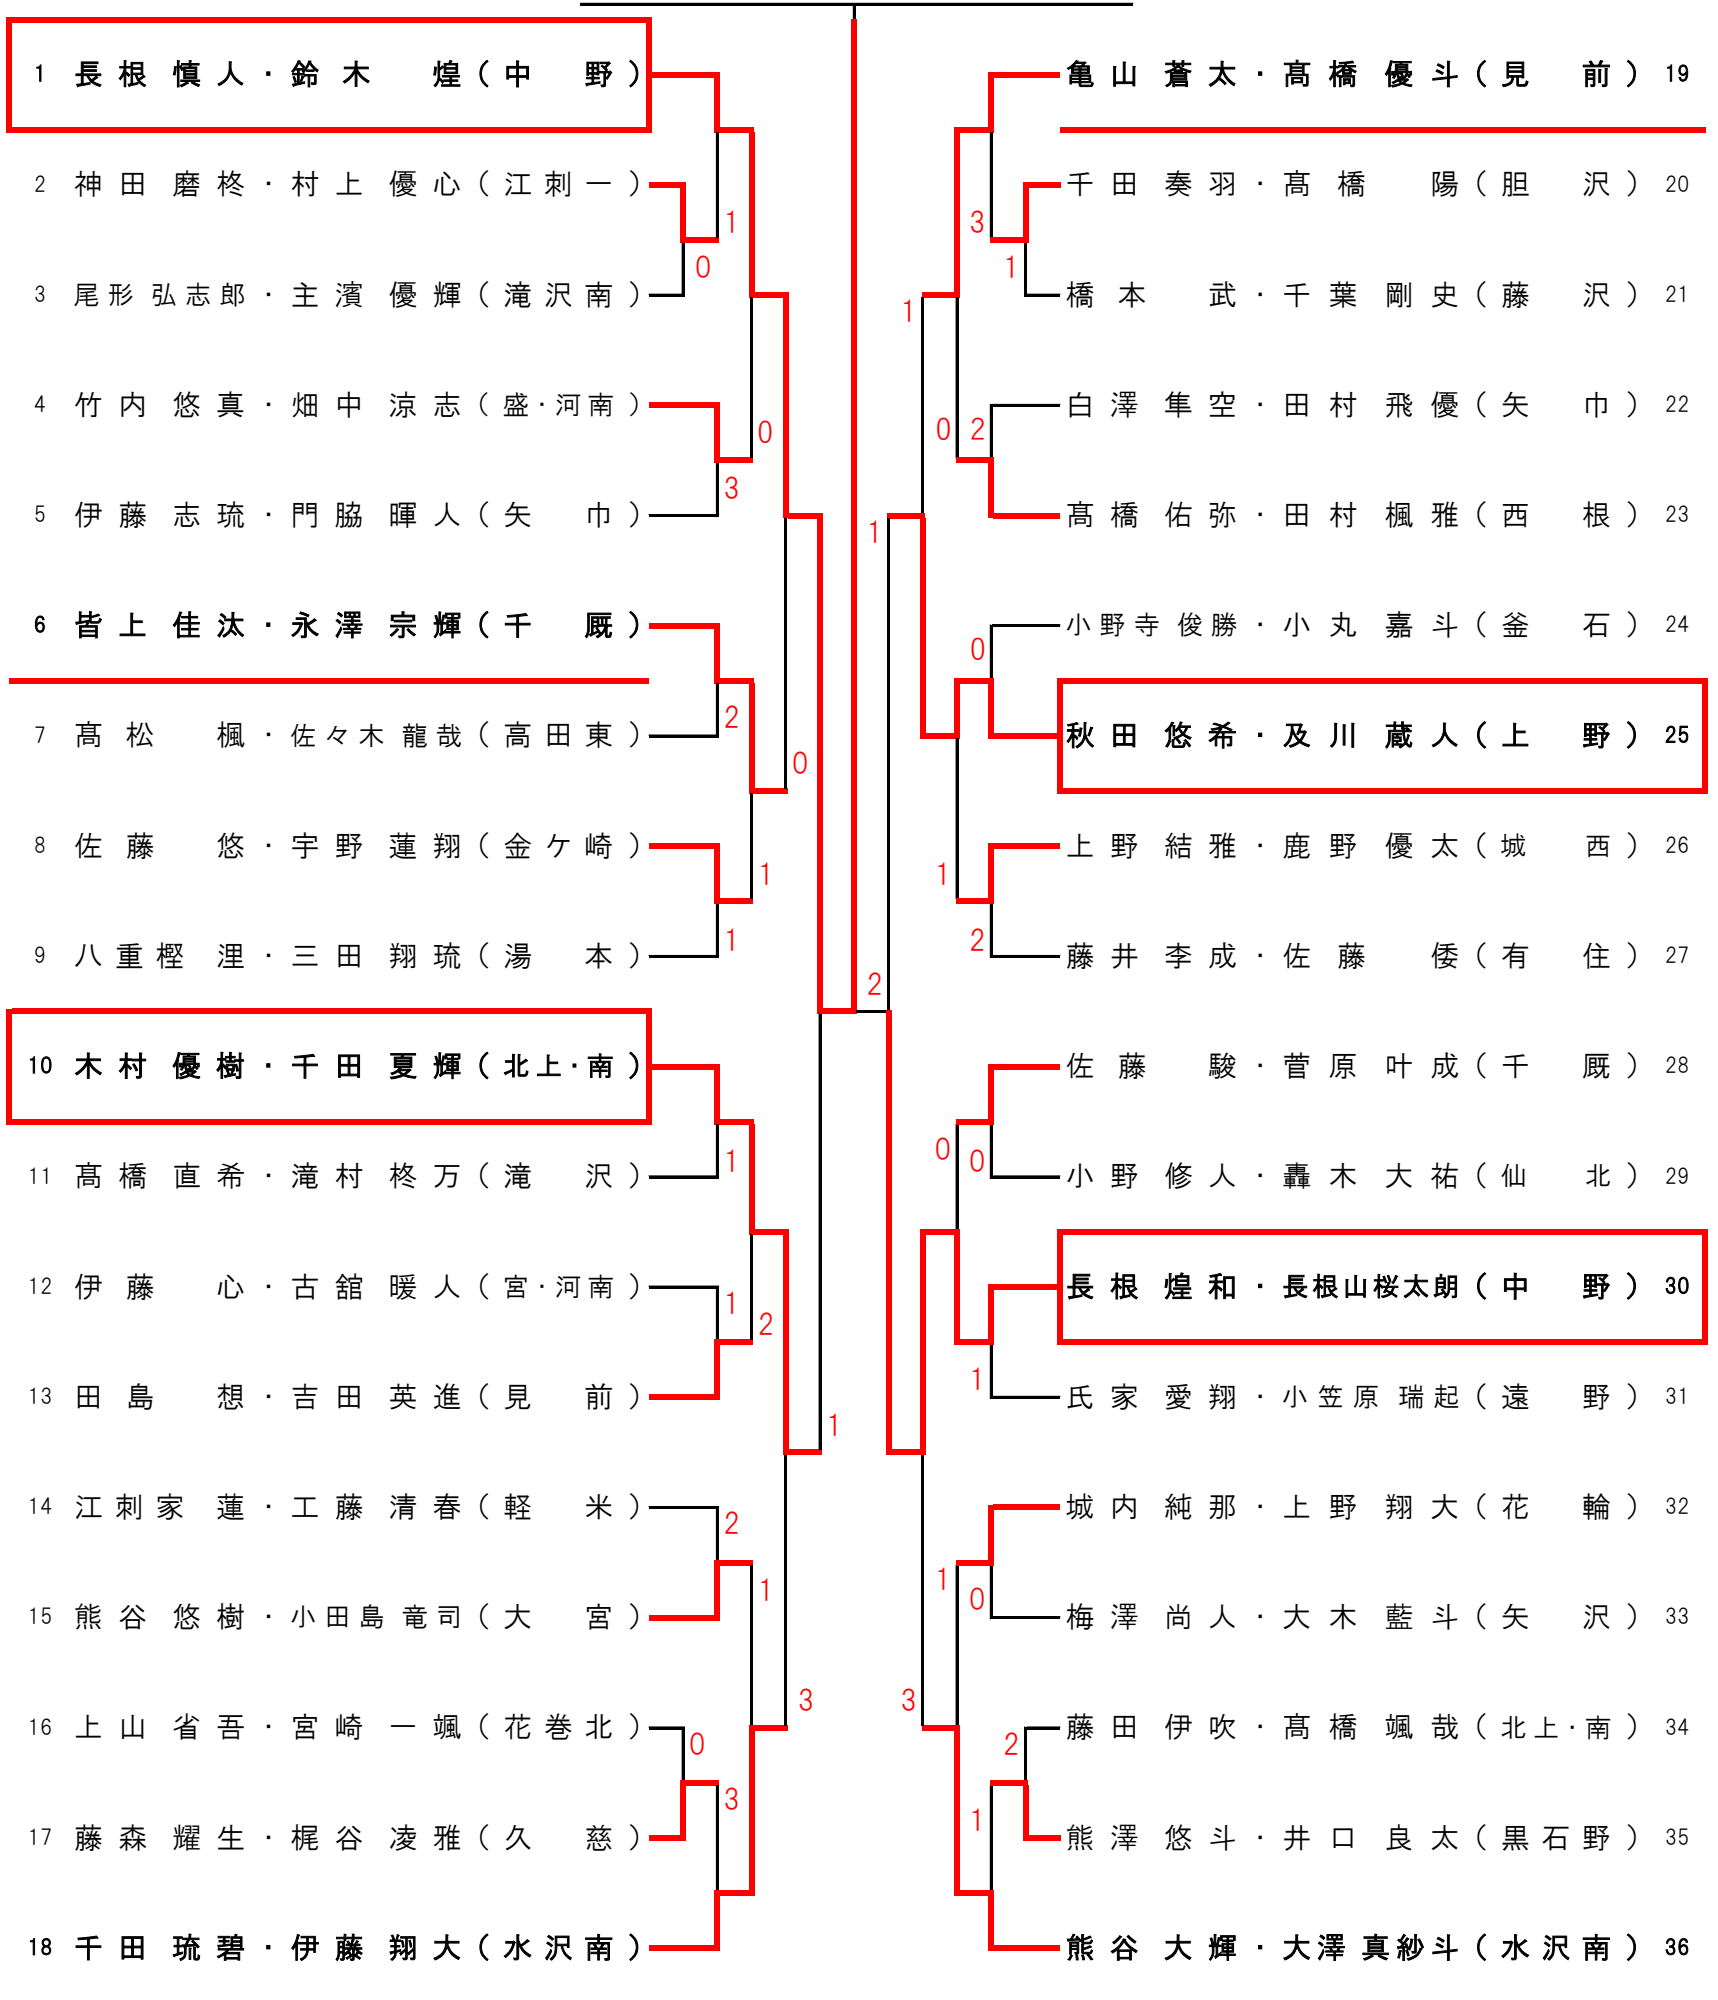

令和3年度岩手県中学校総合体育大会ソフトテニス競技男子個人戦組合せ

長根 慎人・鈴木 煌（中野）

東北大会出場ペア

1 長根 慎人・鈴木 煌（中野）

2 長根 煌和・長根山桜太朗（中野）

3 木村 優樹・千田 夏輝（北上・南）

3 秋田 悠希・及川 蔵人（上野）