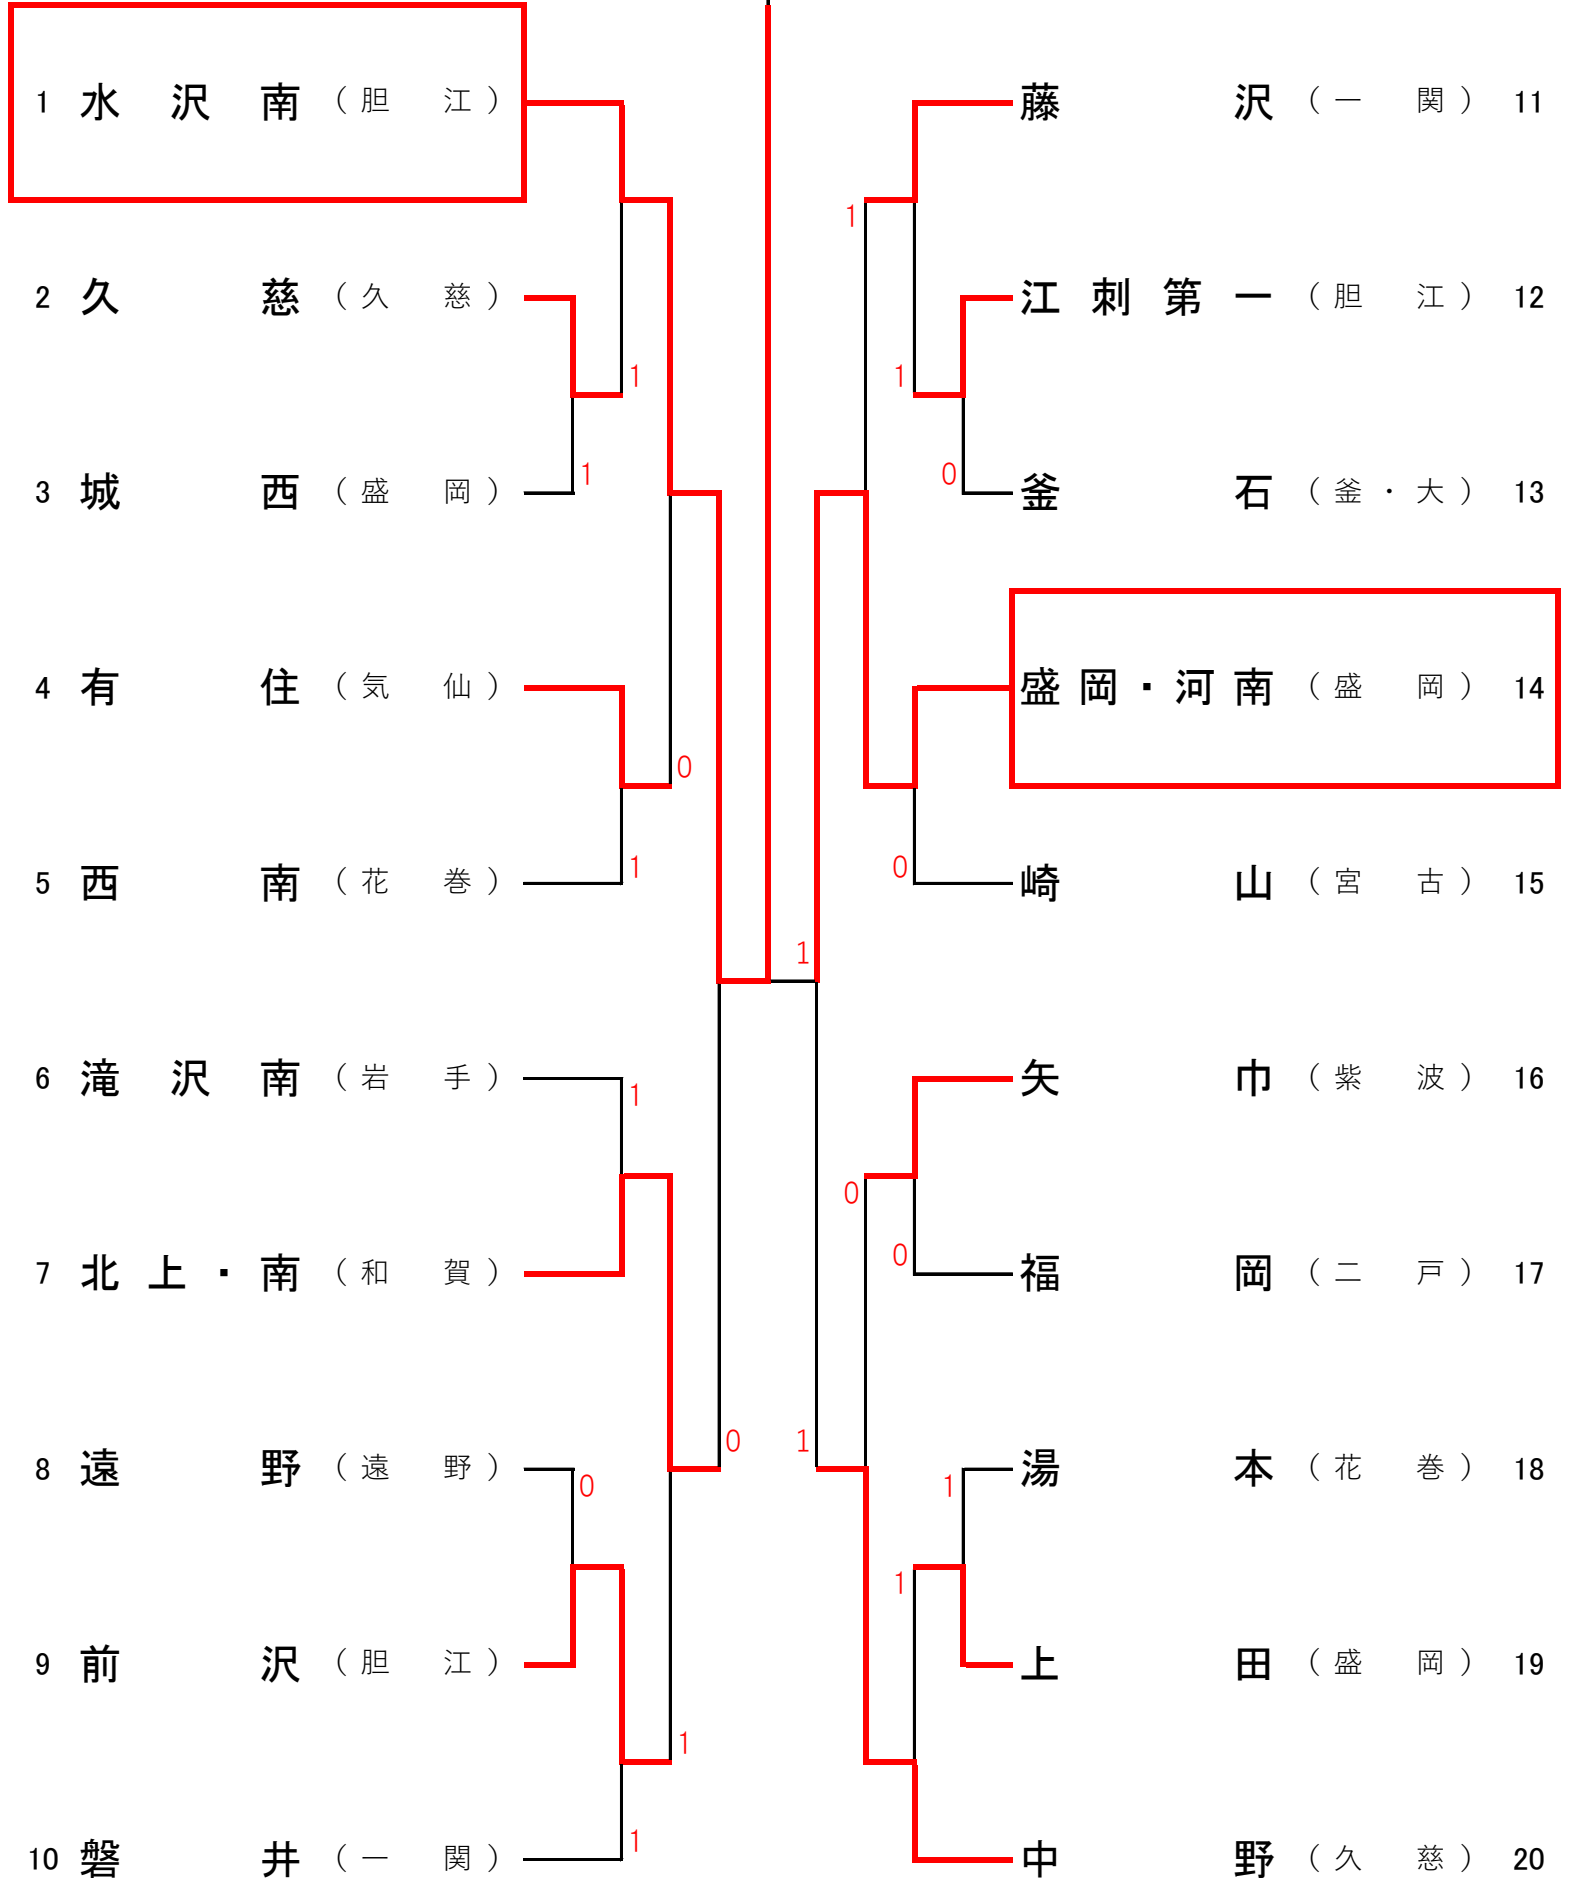

令和3年度岩手県中学校総合体育大会ソフトテニス競技男子団体戦組合せ

1 水 沢 南 (胆 江)

# 令和3年度岩手県中学校総合体育大会ソフトテニス競技女子団体戦組合せ

1 盛岡・河南 (盛岡)