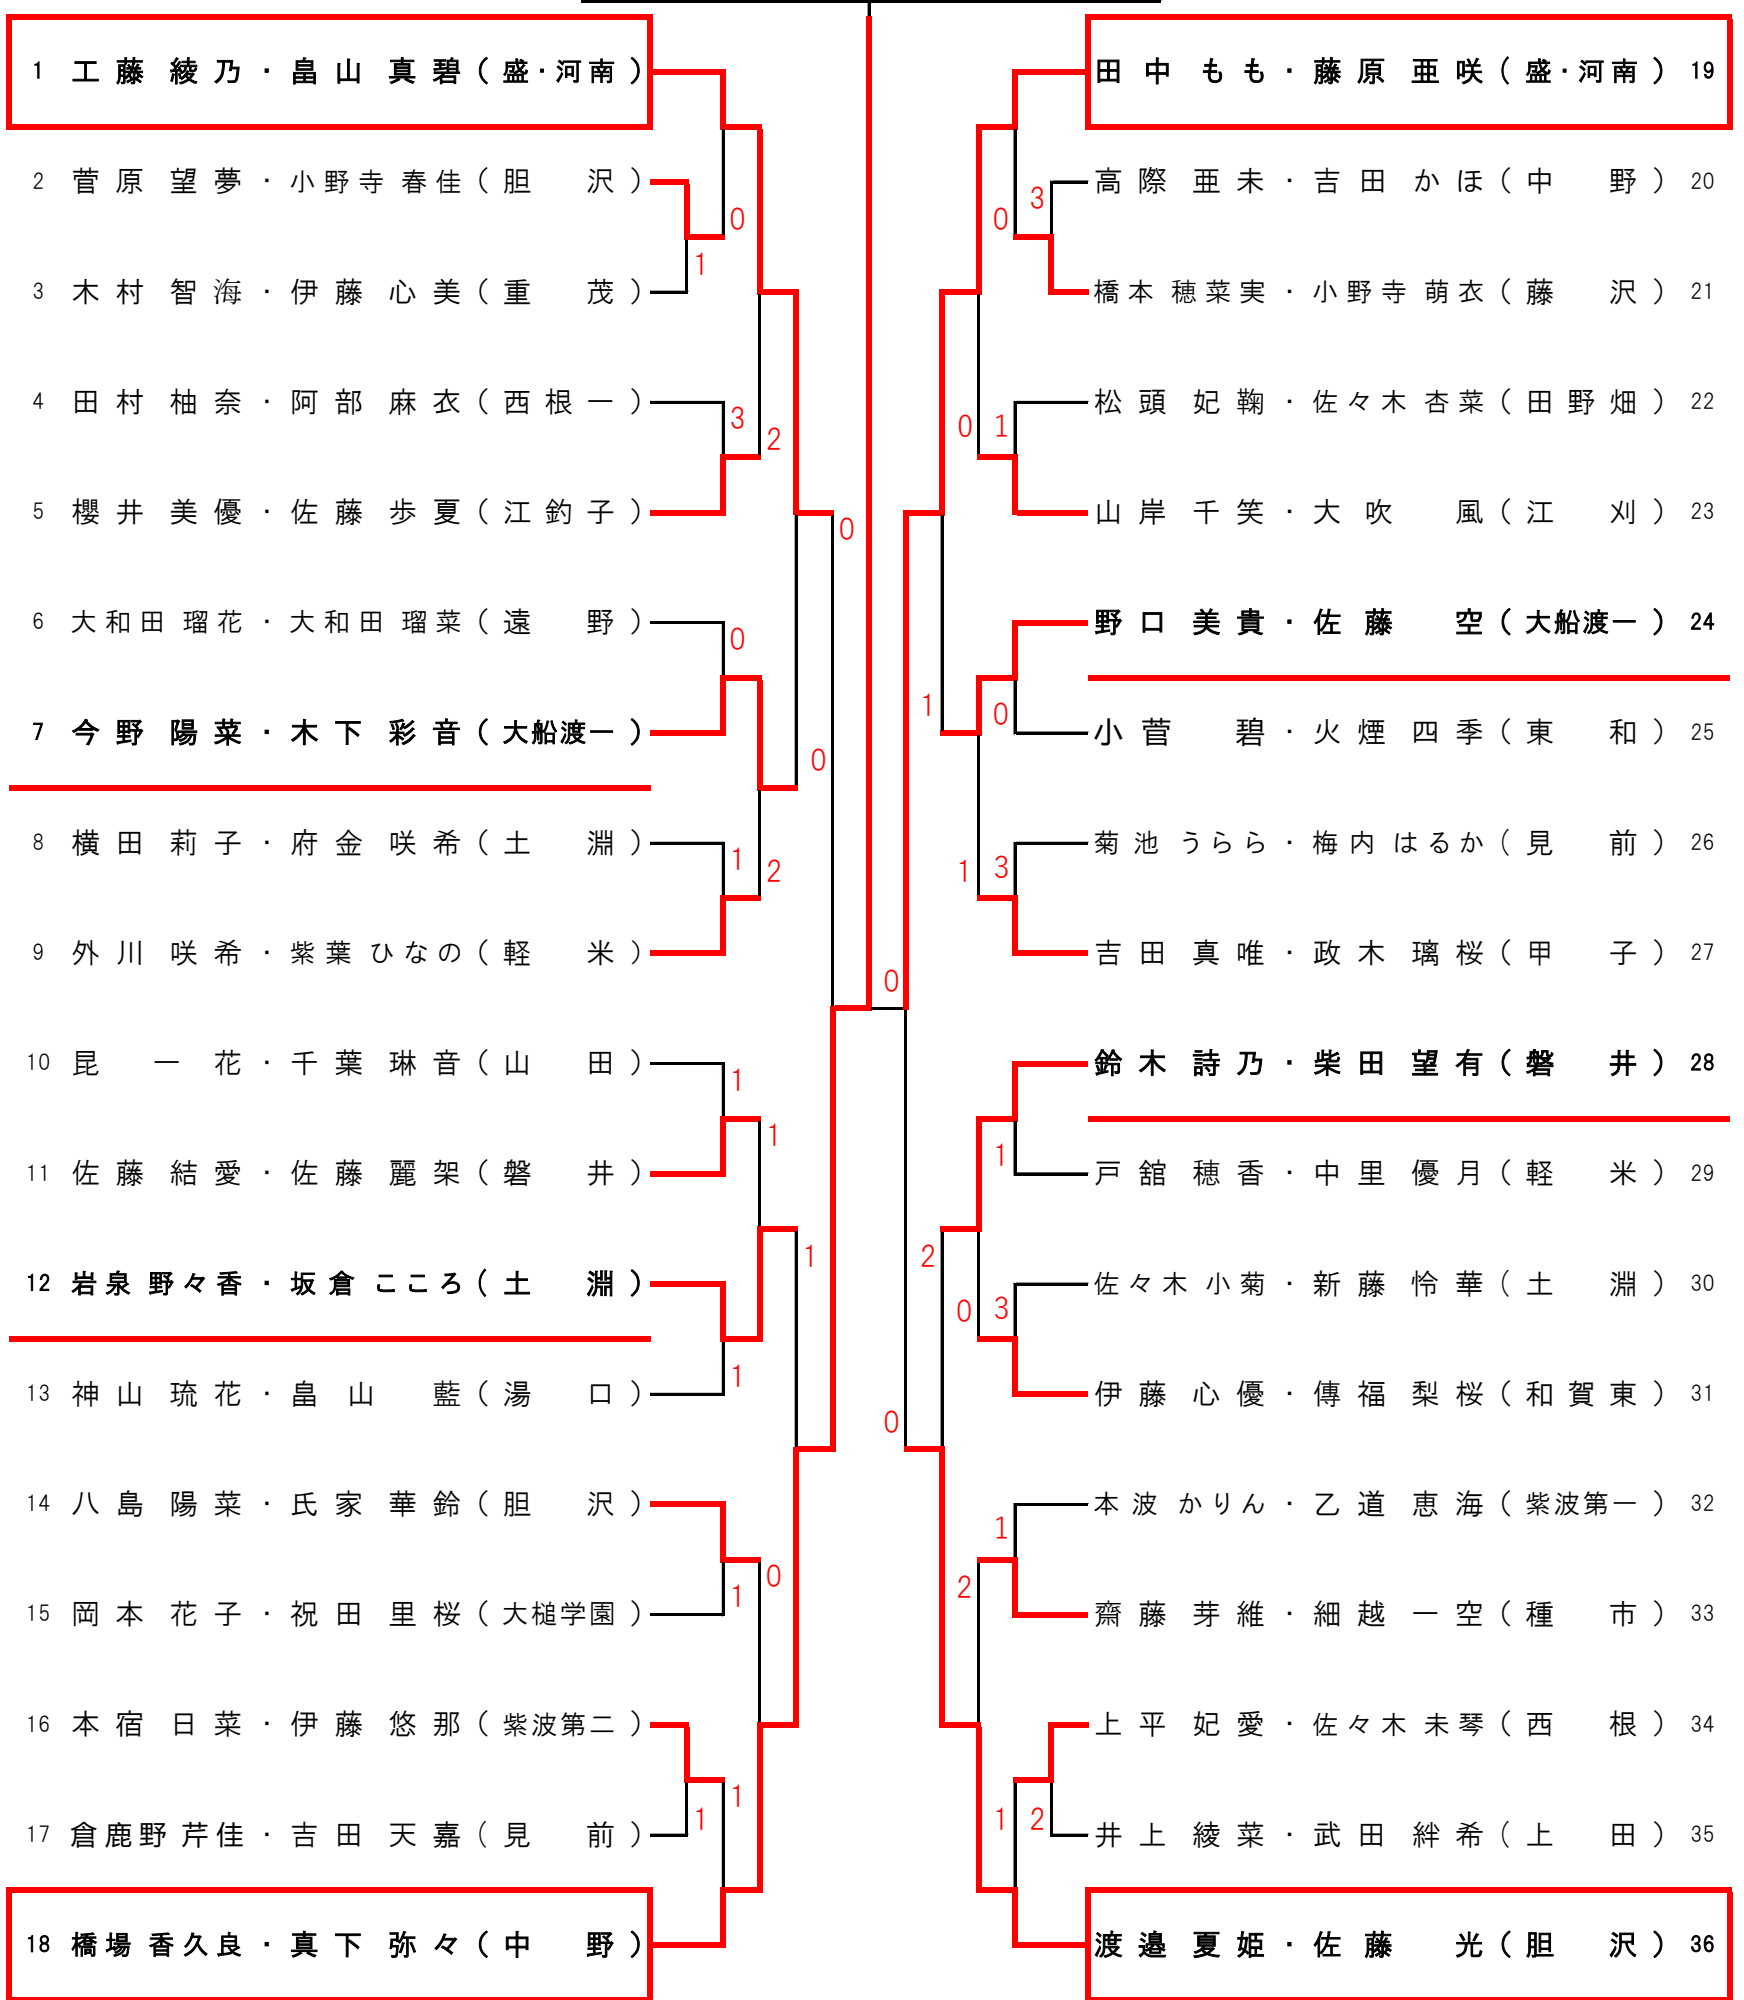

令和3年度岩手県中学校総合体育大会ソフトテニス競技女子個人戦組合せ

橋場 香久良・真下 弥々（中 野）

東北大会出場ペア

1 橋場 香久良・真下 弥々（中 野）

2 田中 もも・藤原 亜咲（盛・河南）

3 工藤 綾乃・畠山 真碧（盛・河南）

3 渡邊 夏姫・佐藤 光（胆 沢）