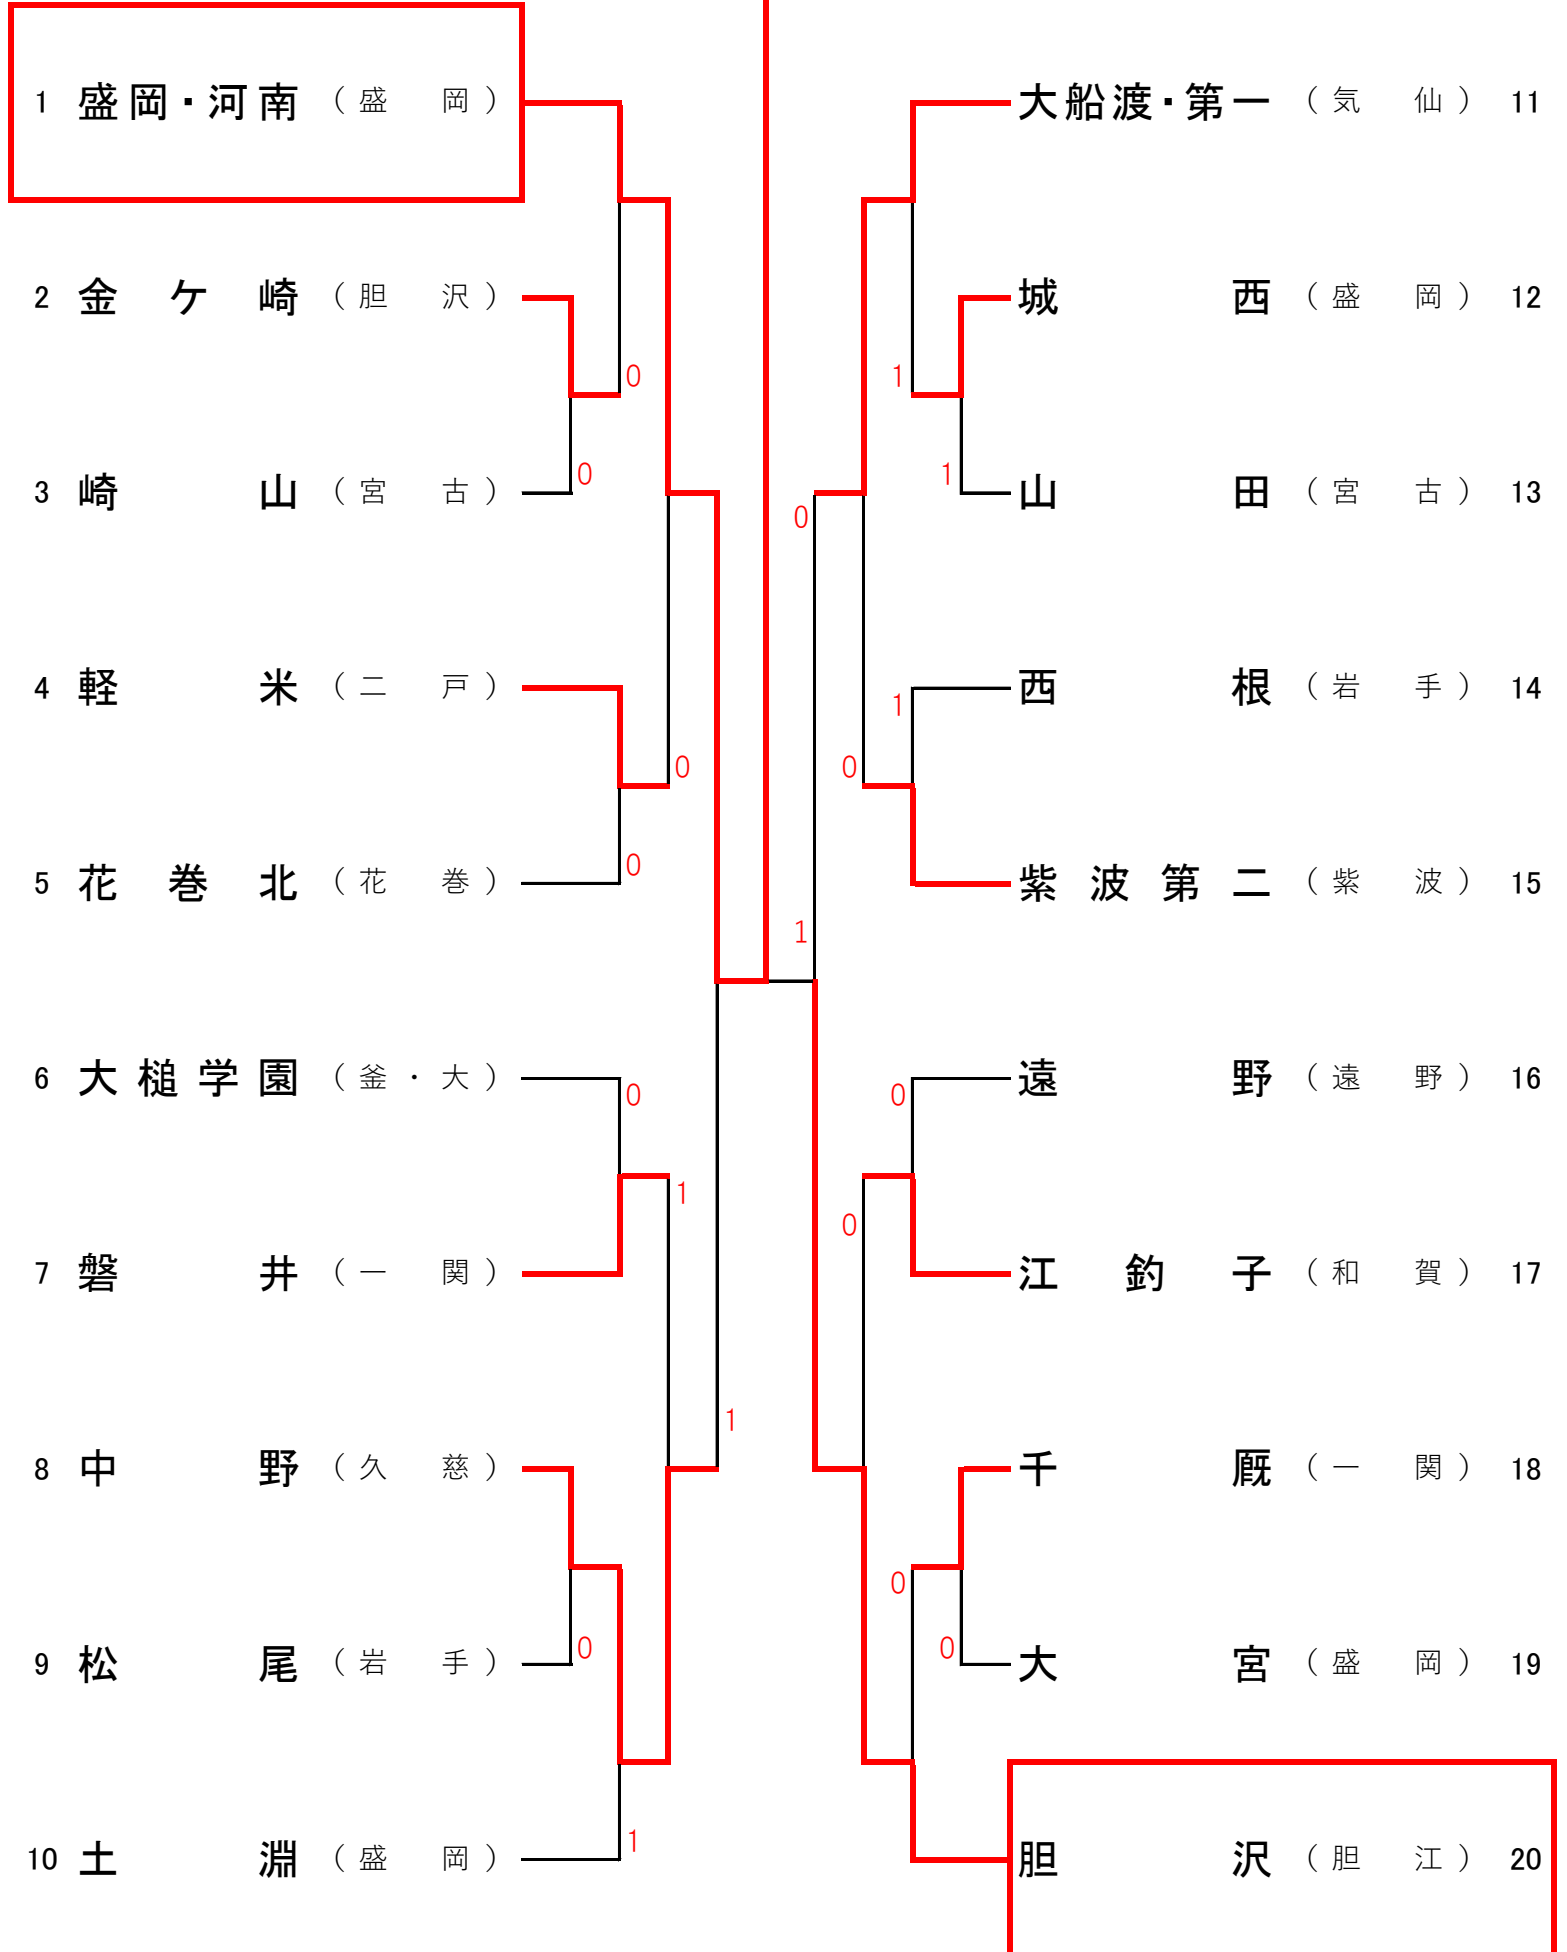

令和3年度岩手県中学校総合体育大会ソフトテニス競技男子団体戦組合せ

1 水 沢 南 (胆 江)

# 令和3年度岩手県中学校総合体育大会ソフトテニス競技女子団体戦組合せ

1 盛岡・河南 (盛岡)