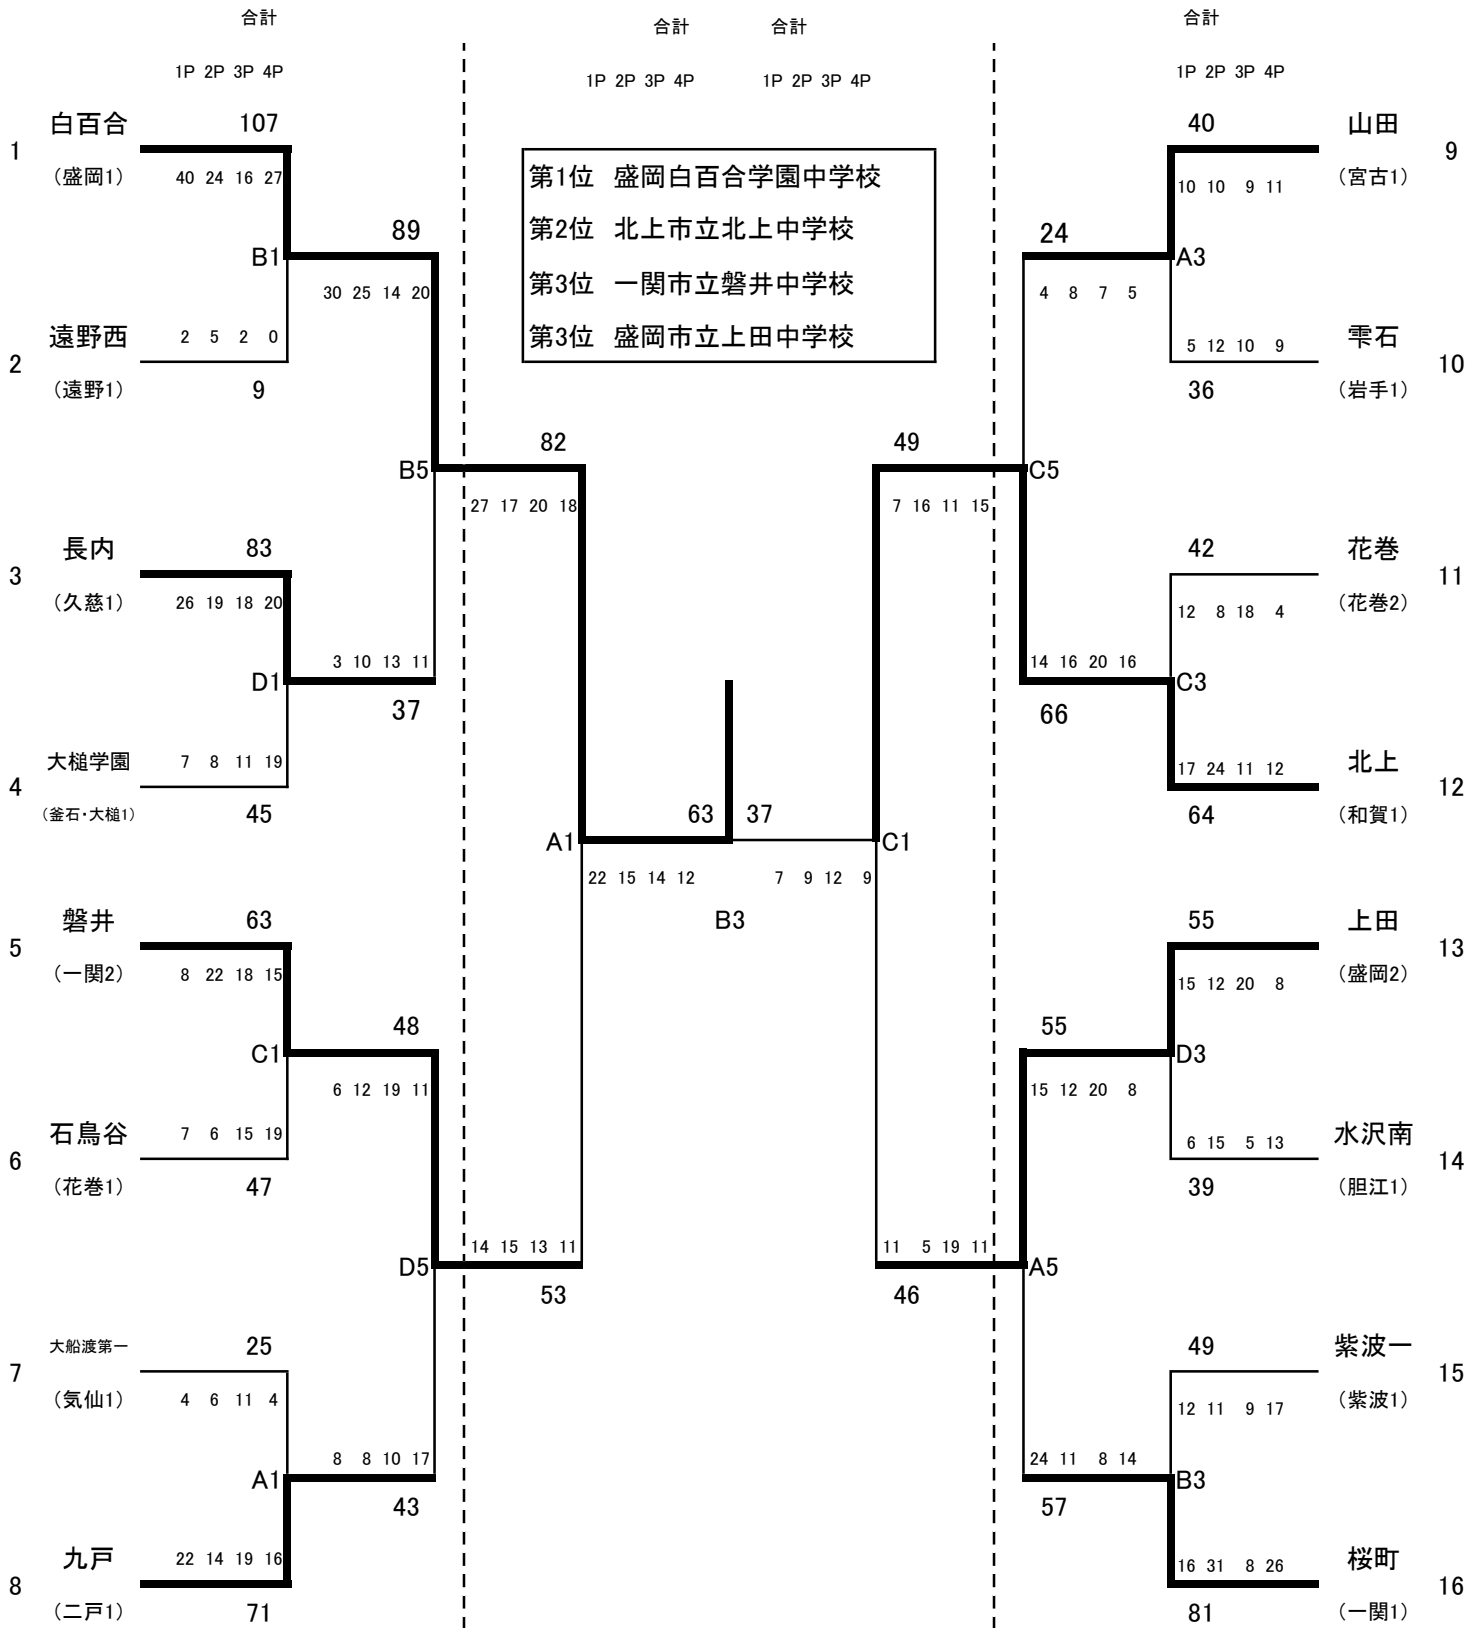

令和3年度 第68回 岩手県中学校総合体育大会バスケットボール競技

女子の部

7月17日(土)

7月18日(日)

7月17日(土)

A,B,C,Dコート:花巻市総合体育館