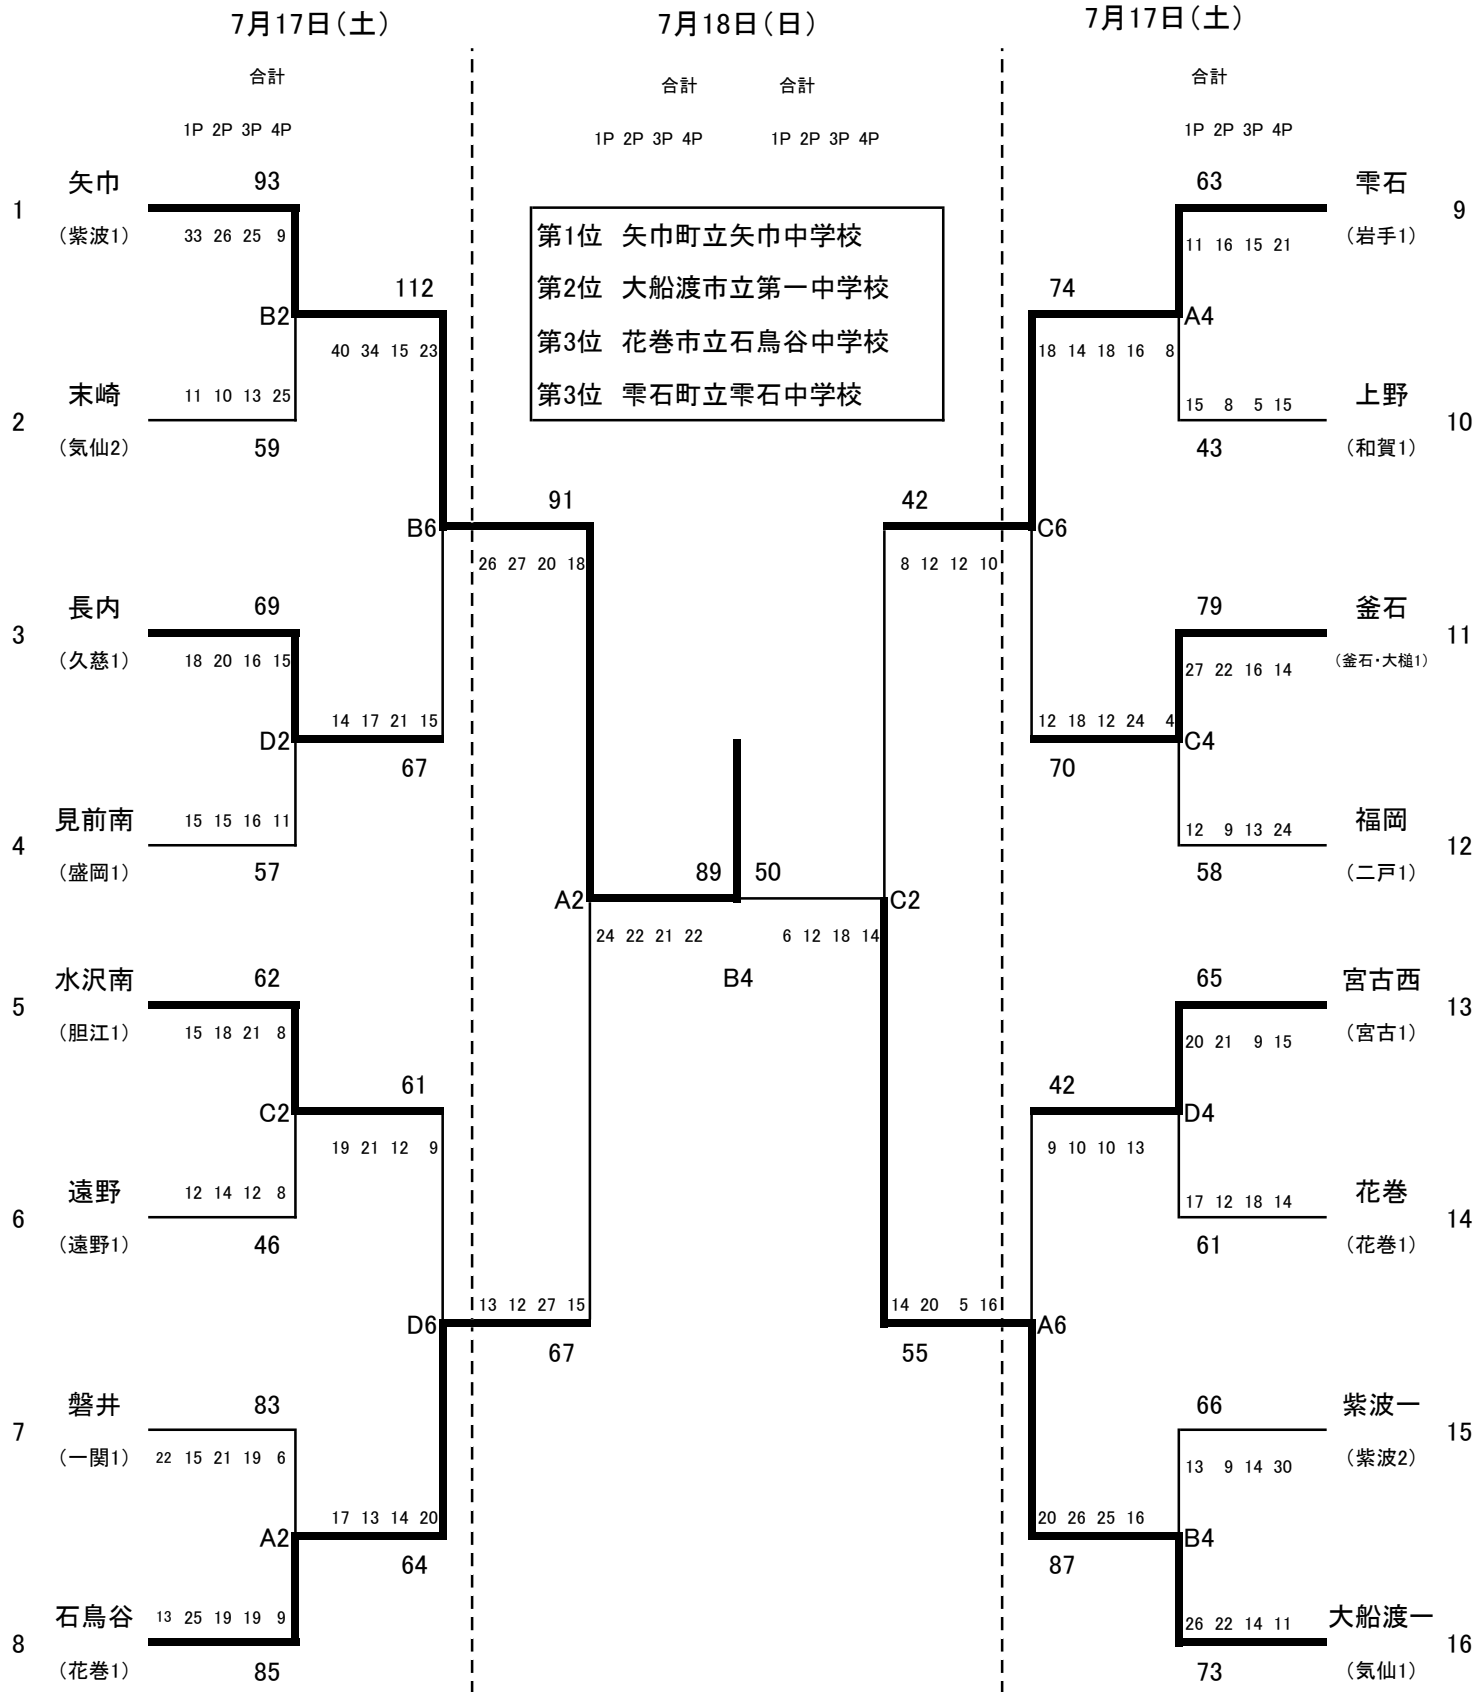

令和3年度 第68回 岩手県中学校総合体育大会バスケットボール競技

男子結果

1日目 7月17日(土)

花巻市総合体育館

A2	磐井	83	22	1Q	13	85	石鳥谷	B2	矢巾	93	33	1Q	11	59	末崎
			15	2Q	25						26	2Q	10		
			21	3Q	19						25	3Q	13		
			18	4Q	19						9	4Q	25		
			7	OT	9							OT			
C2	水沢南	62	15	1Q	12	46	遠野	D2	長内	69	18	1Q	15	57	見前南
			18	2Q	14						20	2Q	15		
			21	3Q	12						16	3Q	16		
			8	4Q	8						15	4Q	11		
				OT								OT			
A4	雫石	63	11	1Q	15	43	上野	B4	紫波第一	66	13	1Q	26	73	大船渡第一
			16	2Q	8						9	2Q	22		
			15	3Q	5						14	3Q	14		
			21	4Q	15						30	4Q	11		
				OT								OT			
C4	釜石	79	27	1Q	12	58	福岡	D4	宮古西	65	20	1Q	17	61	花巻
			22	2Q	9						21	2Q	12		
			16	3Q	13						9	3Q	18		
			14	4Q	24						15	4Q	14		
				OT								OT			
A6	宮古西	42	9	1Q	20	87	大船渡一	B6	矢巾	112	40	1Q	14	67	長内
			10	2Q	26						34	2Q	17		
			10	3Q	25						15	3Q	21		
			13	4Q	16						23	4Q	15		
				OT								OT			
C6	雫石	74	18	1Q	12	70	釜石	D6	水沢南	61	19	1Q	17	64	石鳥谷
			14	2Q	18						21	2Q	13		
			18	3Q	12						12	3Q	14		
			16	4Q	24						9	4Q	20		
			8	OT	4							OT			

2日目 7月18日(日)

A2	矢巾	91	26	1Q	13	67	石鳥谷	B4 決勝	矢巾	89	24	1Q	6	50	大船渡一
			27	2Q	12						22	2Q	12		
			20	3Q	27						21	3Q	18		
			18	4Q	15						22	4Q	14		
				OT								OT			
C2	雫石	42	8	1Q	14	55	大船渡一				12	2Q	20		
			12	3Q	5						12	3Q	5		
			10	4Q	16						10	4Q	16		
				OT								OT			

令和3年度 第68回 岩手県中学校総合体育大会バスケットボール競技

男子の部

A,B,C,Dコート:花巻市総合体育館