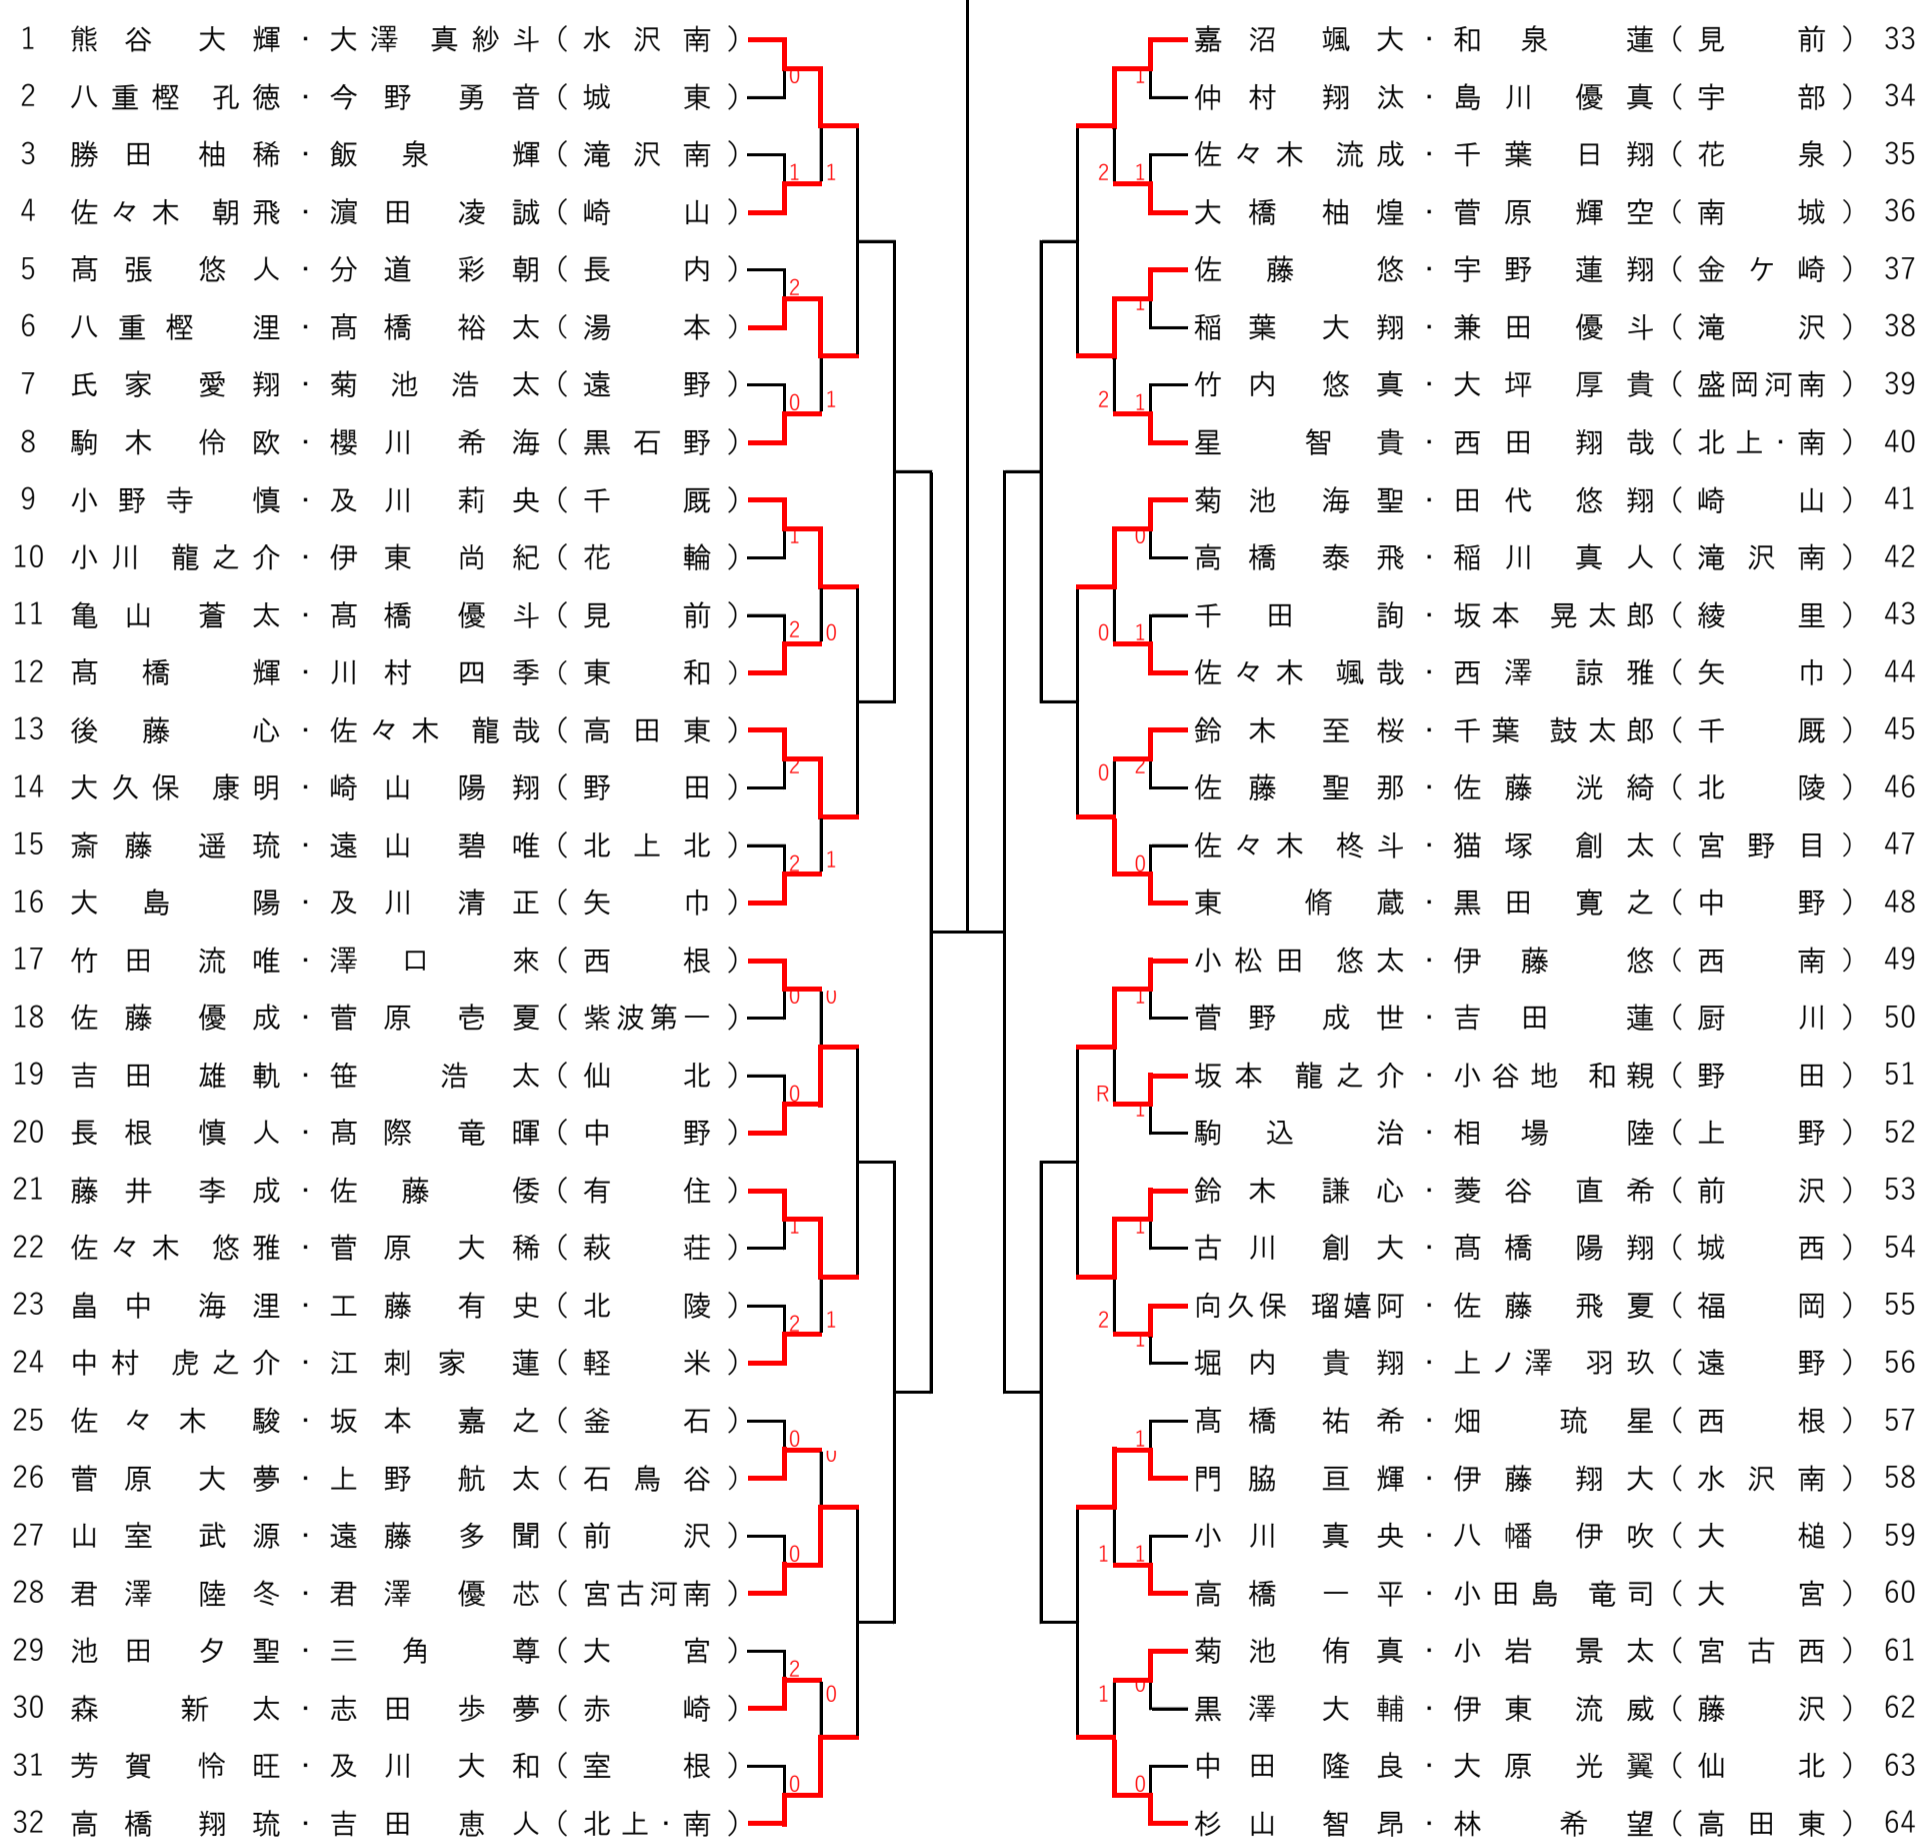

令和元年度 第37回岩手県中学校新人ソフトテニス大会 男子個人戦

()

令和元年度 第37回岩手県中学校新人ソフトテニス大会 女子個人戦

()

1 及川 日菜・菊地 怜奈 (大 東)	後川 芽久・後川 七海 (重 茂)	33
2 平栗 菜月・鈴木 奏帆 (見前南)	亘理 有沙・東 寧 葵 (赤 崎)	34
3 佐藤 咲葵・荒谷 優羽 (福 岡)	松村 栞和・佐々木 柚香 (土 淵)	35
4 佐々木 美優・小林 思葉 (宮古二)	伊藤 心優・高井 好 (和 賀 東)	36
5 小澤 美聖・木下 愛優夏 (滝沢第二)	高橋 星・佐藤 光羽 (湯 口)	37
6 佐倉 里奈・高橋 虹色乃 (見 前)	藤野 咲桜・村上 妃翠 (千 厩)	38
7 仲條 桜・菅野 結 (湯 口)	山形 環菜・小野 華菜子 (野 田)	39
8 佐藤 光・小野寺 まゆ香 (胆 沢)	田中 もも・赤間 ここの (盛岡河南)	40
9 大瀧 沙来・佐守 安珠 (甲 子)	松尾 美紅・亀井 梨乃 (松 尾)	41
10 鈴木 彩智・佐渡 日菜々 (雫 石)	高田 耀莉・佐々木 未陽 (遠 野)	42
11 佐藤 結愛・佐藤 麗架 (磐 井)	渡邊 夏姫・千田 望羽 (胆 沢)	43
12 小坂 愛海・真下 桃々 (中 野)	吉田 羽那・佐々木 葵 (高田東)	44
13 北館 汐遥・玉城 寧々 (紫波第一)	星 いづみ・柴田 優里 (磐 井)	45
14 石川 りの・大和田 佳蓮 (大船渡)	盛田 紗彩・小笠原 優 (仙 北)	46
15 小田島 紗椰・高橋 侑那 (東 陵)	細川 緑葉・政木 暖花 (甲 子)	47
16 工藤 綾乃・畠山 真碧 (盛岡河南)	村松 美柚・高橋 優心 (紫波第一)	48
17 澤里 珠杏・多田 詩月 (遠野東)	高橋 結々・高橋 明希子 (江釣子)	49
18 佐藤 彩未・鎌田 愛 (盛岡河南)	高橋 真愛・細川 明栞 (紫波第二)	50
19 赤坂 春凧・藤田 彩姫 (滝沢南)	山岸 千笑・山下 眞朋 (江 刈)	51
20 小川 花凜・高橋 心菜 (北 上)	松浦 莉子・藤原 亜咲 (盛岡河南)	52
21 戸羽 優夏・今井 有咲 (土 淵)	山館 舞姫・下向 珠璃 (軽 米)	53
22 熊谷 百華・千葉 彩未 (藤 沢)	佐藤 瑞実・柏原 柚香 (興 田)	54
23 伊藤 綺香・三嶋 花憐 (高田第一)	佐々木 宥花・佐々木 優楽 (崎 山)	55
24 外川 咲希・紫葉 ひなの (軽 米)	阿部 優未・佐藤 ちさと (胆 沢)	56
25 佐々木 夢由羽・斎藤 亜来 (湯 口)	畠山 葵凜・清水 日夏香 (矢 沢)	57
26 小野寺 亜依・小濱 愛桜 (一 関 東)	野口 美貴・村上 瑠花 (大船渡一)	58
27 千田 ひなた・八島 結菜 (胆 沢)	菊池 うらら・梅内 はるか (見 前)	59
28 笹原 小波・兼田 楓子 (久 慈)	佐藤 瑠美・狩野 海璃 (山 田)	60
29 佐藤 楓・佐々木 亜美 (山 田)	小山 千菜・椛木 葵 (萩 荘)	61
30 星川 小梅・渡邊 咲那 (上 田)	櫛引 珈歩・伊藤 百々 (西 根 一)	62
31 安部 くれあ・東郷 友希 (平 泉)	澤口 維和・坂倉 こころ (土 淵)	63
32 今野 晴菜・井上 姫那 (大船渡一)	下館 彩華・間峠 紫帆 (久 慈)	64

令和元年度 第37回岩手県中学校新人ソフトテニス大会 男子団体戦

()

令和元年度 第37回岩手県中学校新人ソフトテニス大会 女子団体戦

()