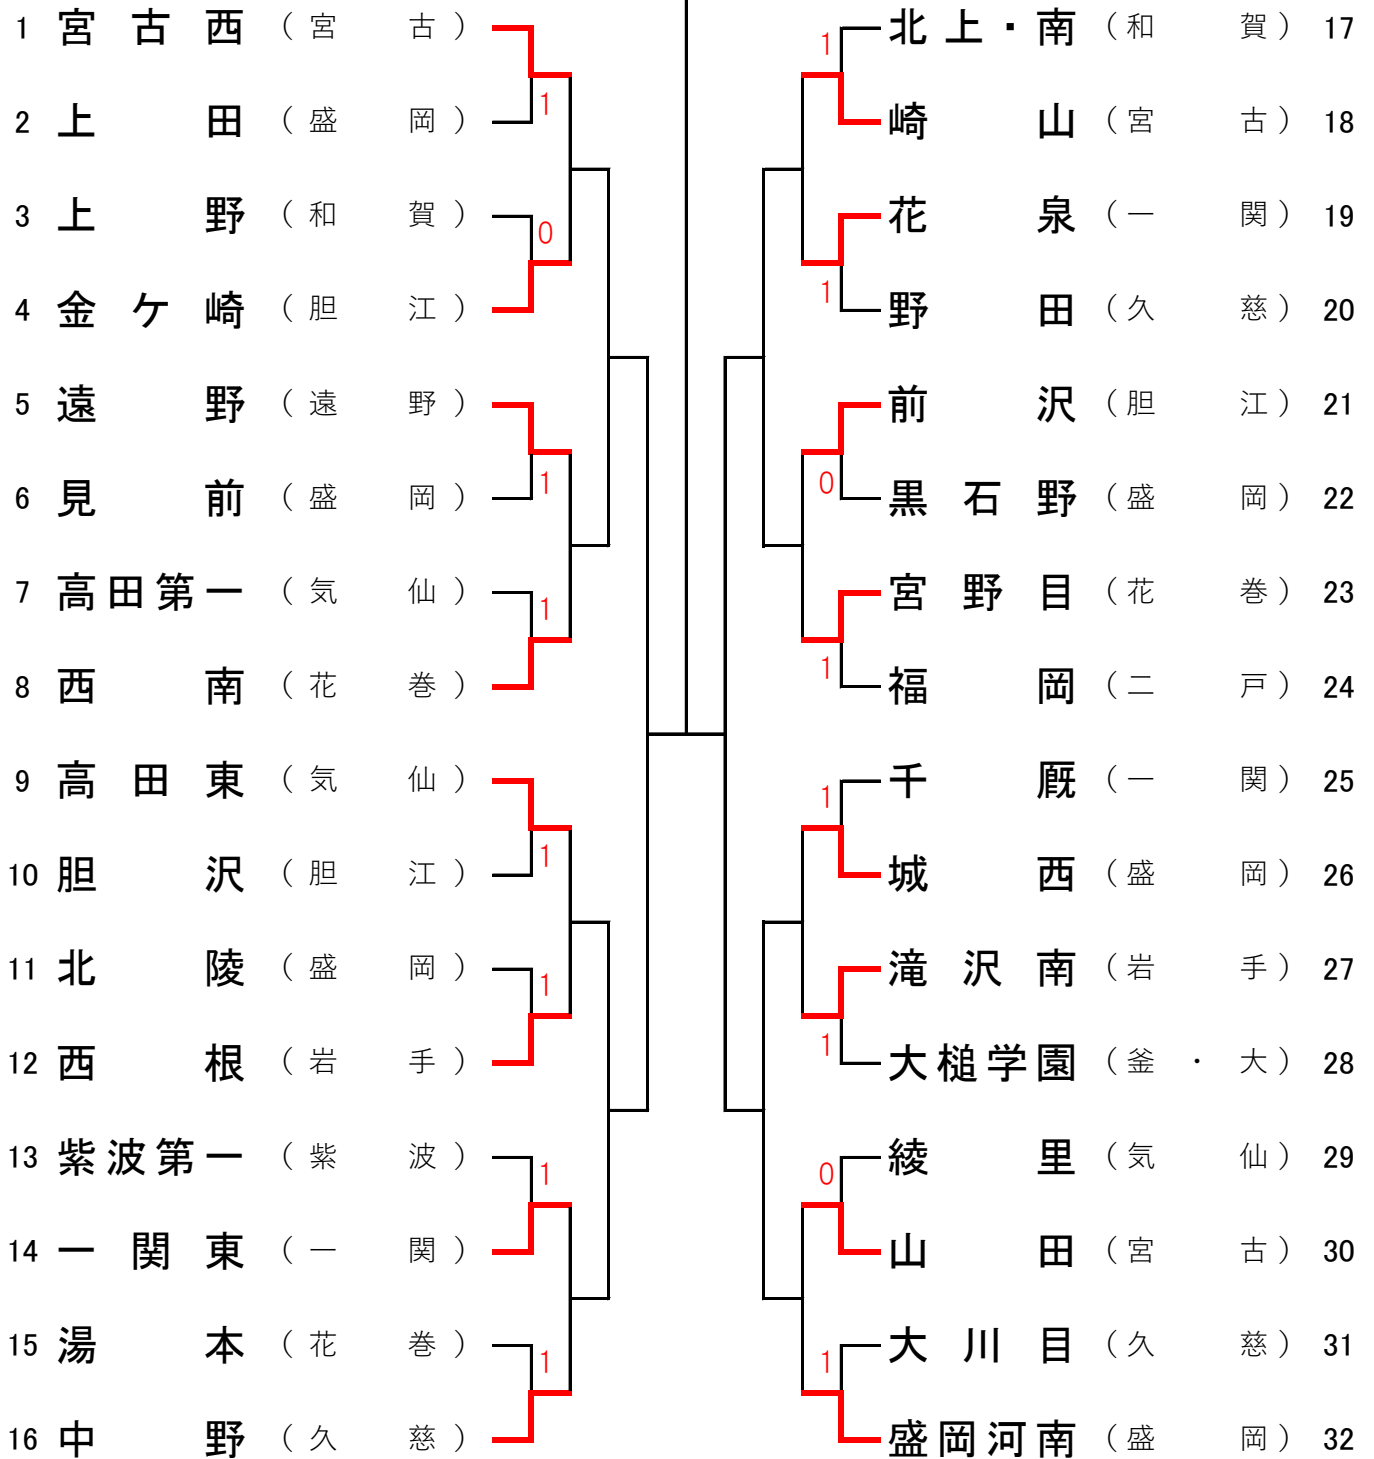

令和元年度 第37回岩手県中学校新人ソフトテニス大会 男子個人戦

()

令和元年度 第37回岩手県中学校新人ソフトテニス大会 女子個人戦

()

1 及川 日菜・菊地 怜奈 (大 東)	後川 芽久・後川 七海 (重 茂)	33
2 平栗 菜月・鈴木 奏帆 (見前南)	亘理 有沙・東 寧 葵 (赤 崎)	34
3 佐藤 咲葵・荒谷 優羽 (福 岡)	松村 栞和・佐々木 柚香 (土 淵)	35
4 佐々木 美優・小林 思葉 (宮古二)	伊藤 心優・高井 好 (和 賀 東)	36
5 小澤 美聖・木下 愛優夏 (滝沢第二)	高橋 星・佐藤 光羽 (湯 口)	37
6 佐倉 里奈・高橋 虹色乃 (見 前)	藤野 咲桜・村上 妃翠 (千 厩)	38
7 仲條 桜・菅野 結 (湯 口)	山形 環菜・小野 華菜子 (野 田)	39
8 佐藤 光・小野寺 まゆ香 (胆 沢)	田中 もも・赤間 ここの (盛岡河南)	40
9 大瀧 沙来・佐守 安珠 (甲 子)	松尾 美紅・亀井 梨乃 (松 尾)	41
10 鈴木 彩智・佐渡 日菜々 (雫 石)	高田 耀莉・佐々木 未陽 (遠 野)	42
11 佐藤 結愛・佐藤 麗架 (磐 井)	渡邊 夏姫・千田 望羽 (胆 沢)	43
12 小坂 愛海・真下 桃々 (中 野)	吉田 羽那・佐々木 葵 (高田東)	44
13 北館 汐遥・玉城 寧々 (紫波第一)	星 いづみ・柴田 優里 (磐 井)	45
14 石川 りの・大和田 佳蓮 (大船渡)	盛田 紗彩・小笠原 優 (仙 北)	46
15 小田島 紗椰・高橋 侑那 (東 陵)	細川 緑葉・政木 暖花 (甲 子)	47
16 工藤 綾乃・畠山 真碧 (盛岡河南)	村松 美柚・高橋 優心 (紫波第一)	48
17 澤里 珠杏・多田 詩月 (遠野東)	高橋 結々・高橋 明希子 (江釣子)	49
18 佐藤 彩未・鎌田 愛 (盛岡河南)	高橋 真愛・細川 明栞 (紫波第二)	50
19 赤坂 春凧・藤田 彩姫 (滝沢南)	山岸 千笑・山下 眞朋 (江 刈)	51
20 小川 花凜・高橋 心菜 (北 上)	松浦 莉子・藤原 亜咲 (盛岡河南)	52
21 戸羽 優夏・今井 有咲 (土 淵)	山館 舞姫・下向 珠璃 (軽 米)	53
22 熊谷 百華・千葉 彩未 (藤 沢)	佐藤 瑞実・柏原 柚香 (興 田)	54
23 伊藤 綺香・三嶋 花憐 (高田第一)	佐々木 宥花・佐々木 優楽 (崎 山)	55
24 外川 咲希・紫葉 ひなの (軽 米)	阿部 優未・佐藤 ちさと (胆 沢)	56
25 佐々木 夢由羽・斎藤 亜来 (湯 口)	畠山 葵凜・清水 日夏香 (矢 沢)	57
26 小野寺 亜依・小濱 愛桜 (一 関 東)	野口 美貴・村上 瑠花 (大船渡一)	58
27 千田 ひなた・八島 結菜 (胆 沢)	菊池 うらら・梅内 はるか (見 前)	59
28 笹原 小波・兼田 楓子 (久 慈)	佐藤 瑠美・狩野 海璃 (山 田)	60
29 佐藤 楓・佐々木 亜美 (山 田)	小山 千菜・椛木 葵 (萩 荘)	61
30 星川 小梅・渡邊 咲那 (上 田)	櫛引 珈歩・伊藤 百々 (西 根 一)	62
31 安部 くれあ・東郷 友希 (平 泉)	澤口 維和・坂倉 こころ (土 淵)	63
32 今野 晴菜・井上 姫那 (大船渡一)	下館 彩華・間峠 紫帆 (久 慈)	64

令和元年度 第37回岩手県中学校新人ソフトテニス大会 男子団体戦

()

令和元年度 第37回岩手県中学校新人ソフトテニス大会 女子団体戦

()