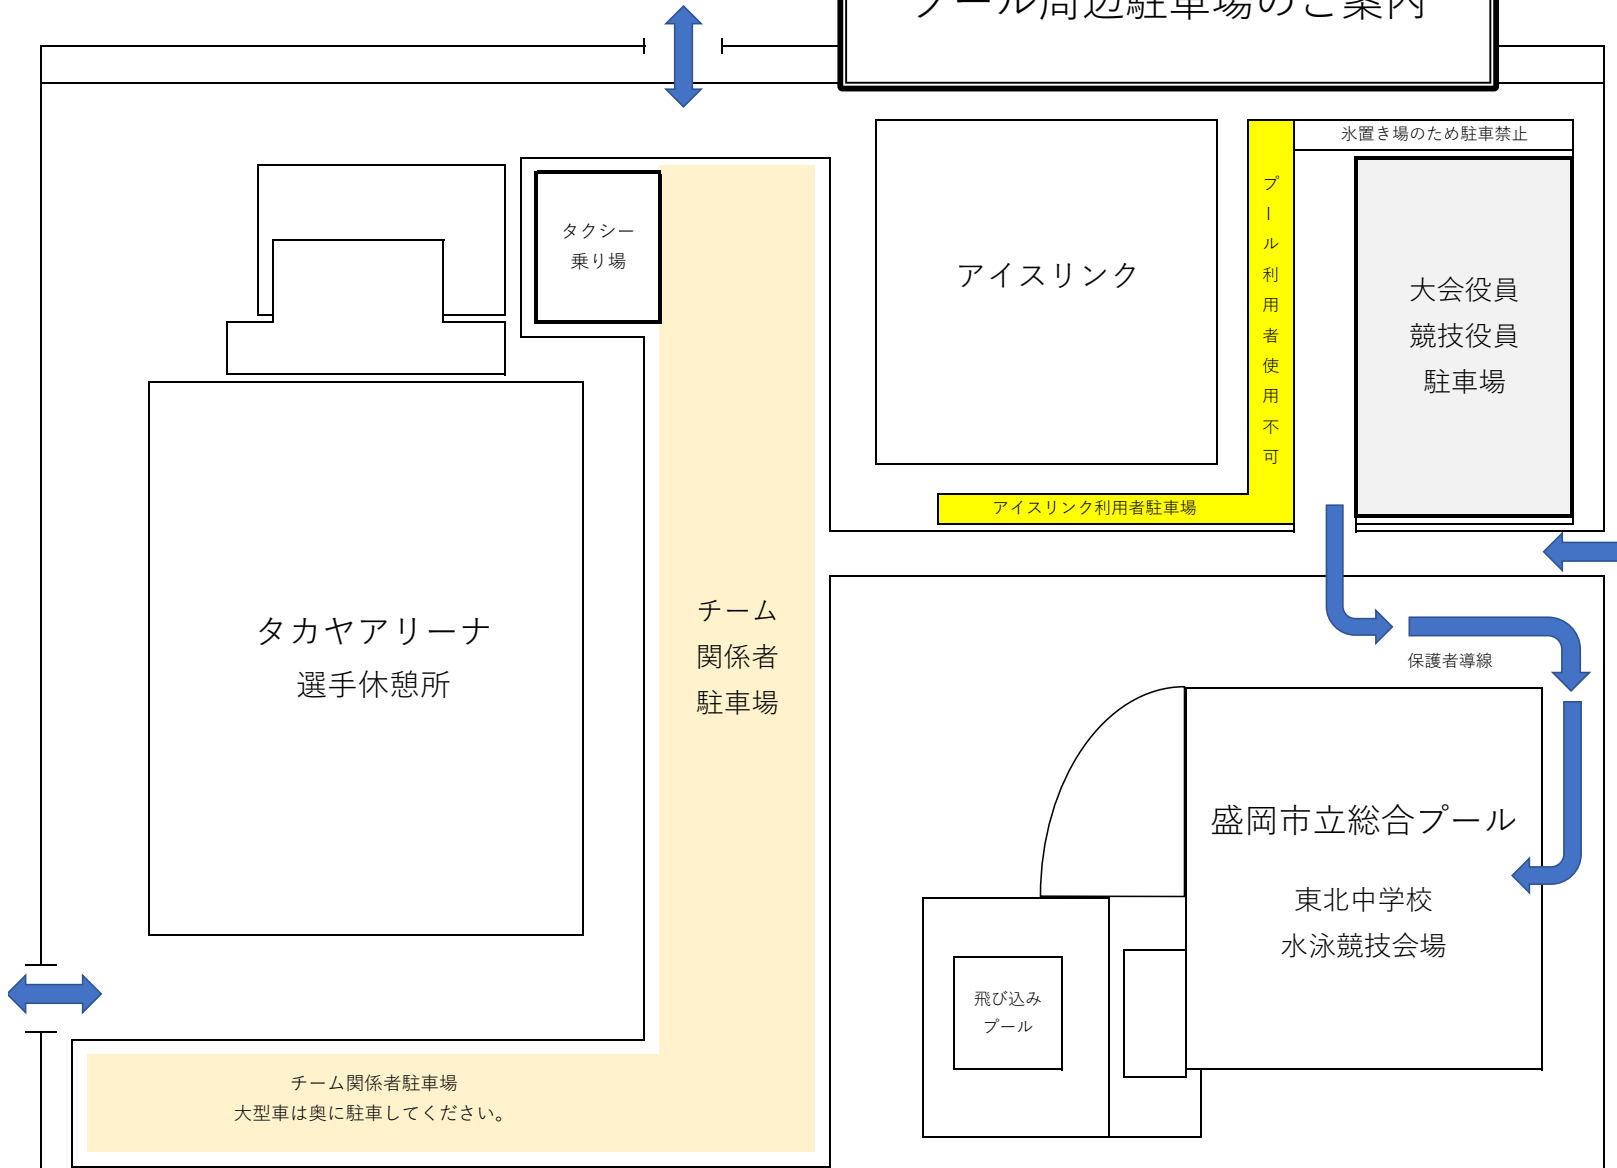

プール周辺駐車場のご案内

注意事項

- みらいえ南側の空き地には駐車できません。
- 指定場所に駐車できない場合は、お近くの有料駐車場をご利用ください。
- 駐車場内での事故等については責任を負いかねます。
- 場内の横断歩道付近での乗降は混雑の原因となりますのでおやめください。

選手1名につき家族2名の観覧を可とします。(今後の新型コロナウイルスの広まりによっては禁止する場合があります。) 家族の方が観覧席に入場する際はプール正面入り口を利用せず、みらいえ側の非常階段から出入りしていただきます。その際、プログラムで選手のお名前と何名入場したかを確認させていただきます。観戦は入場後30分以内でお願いします。