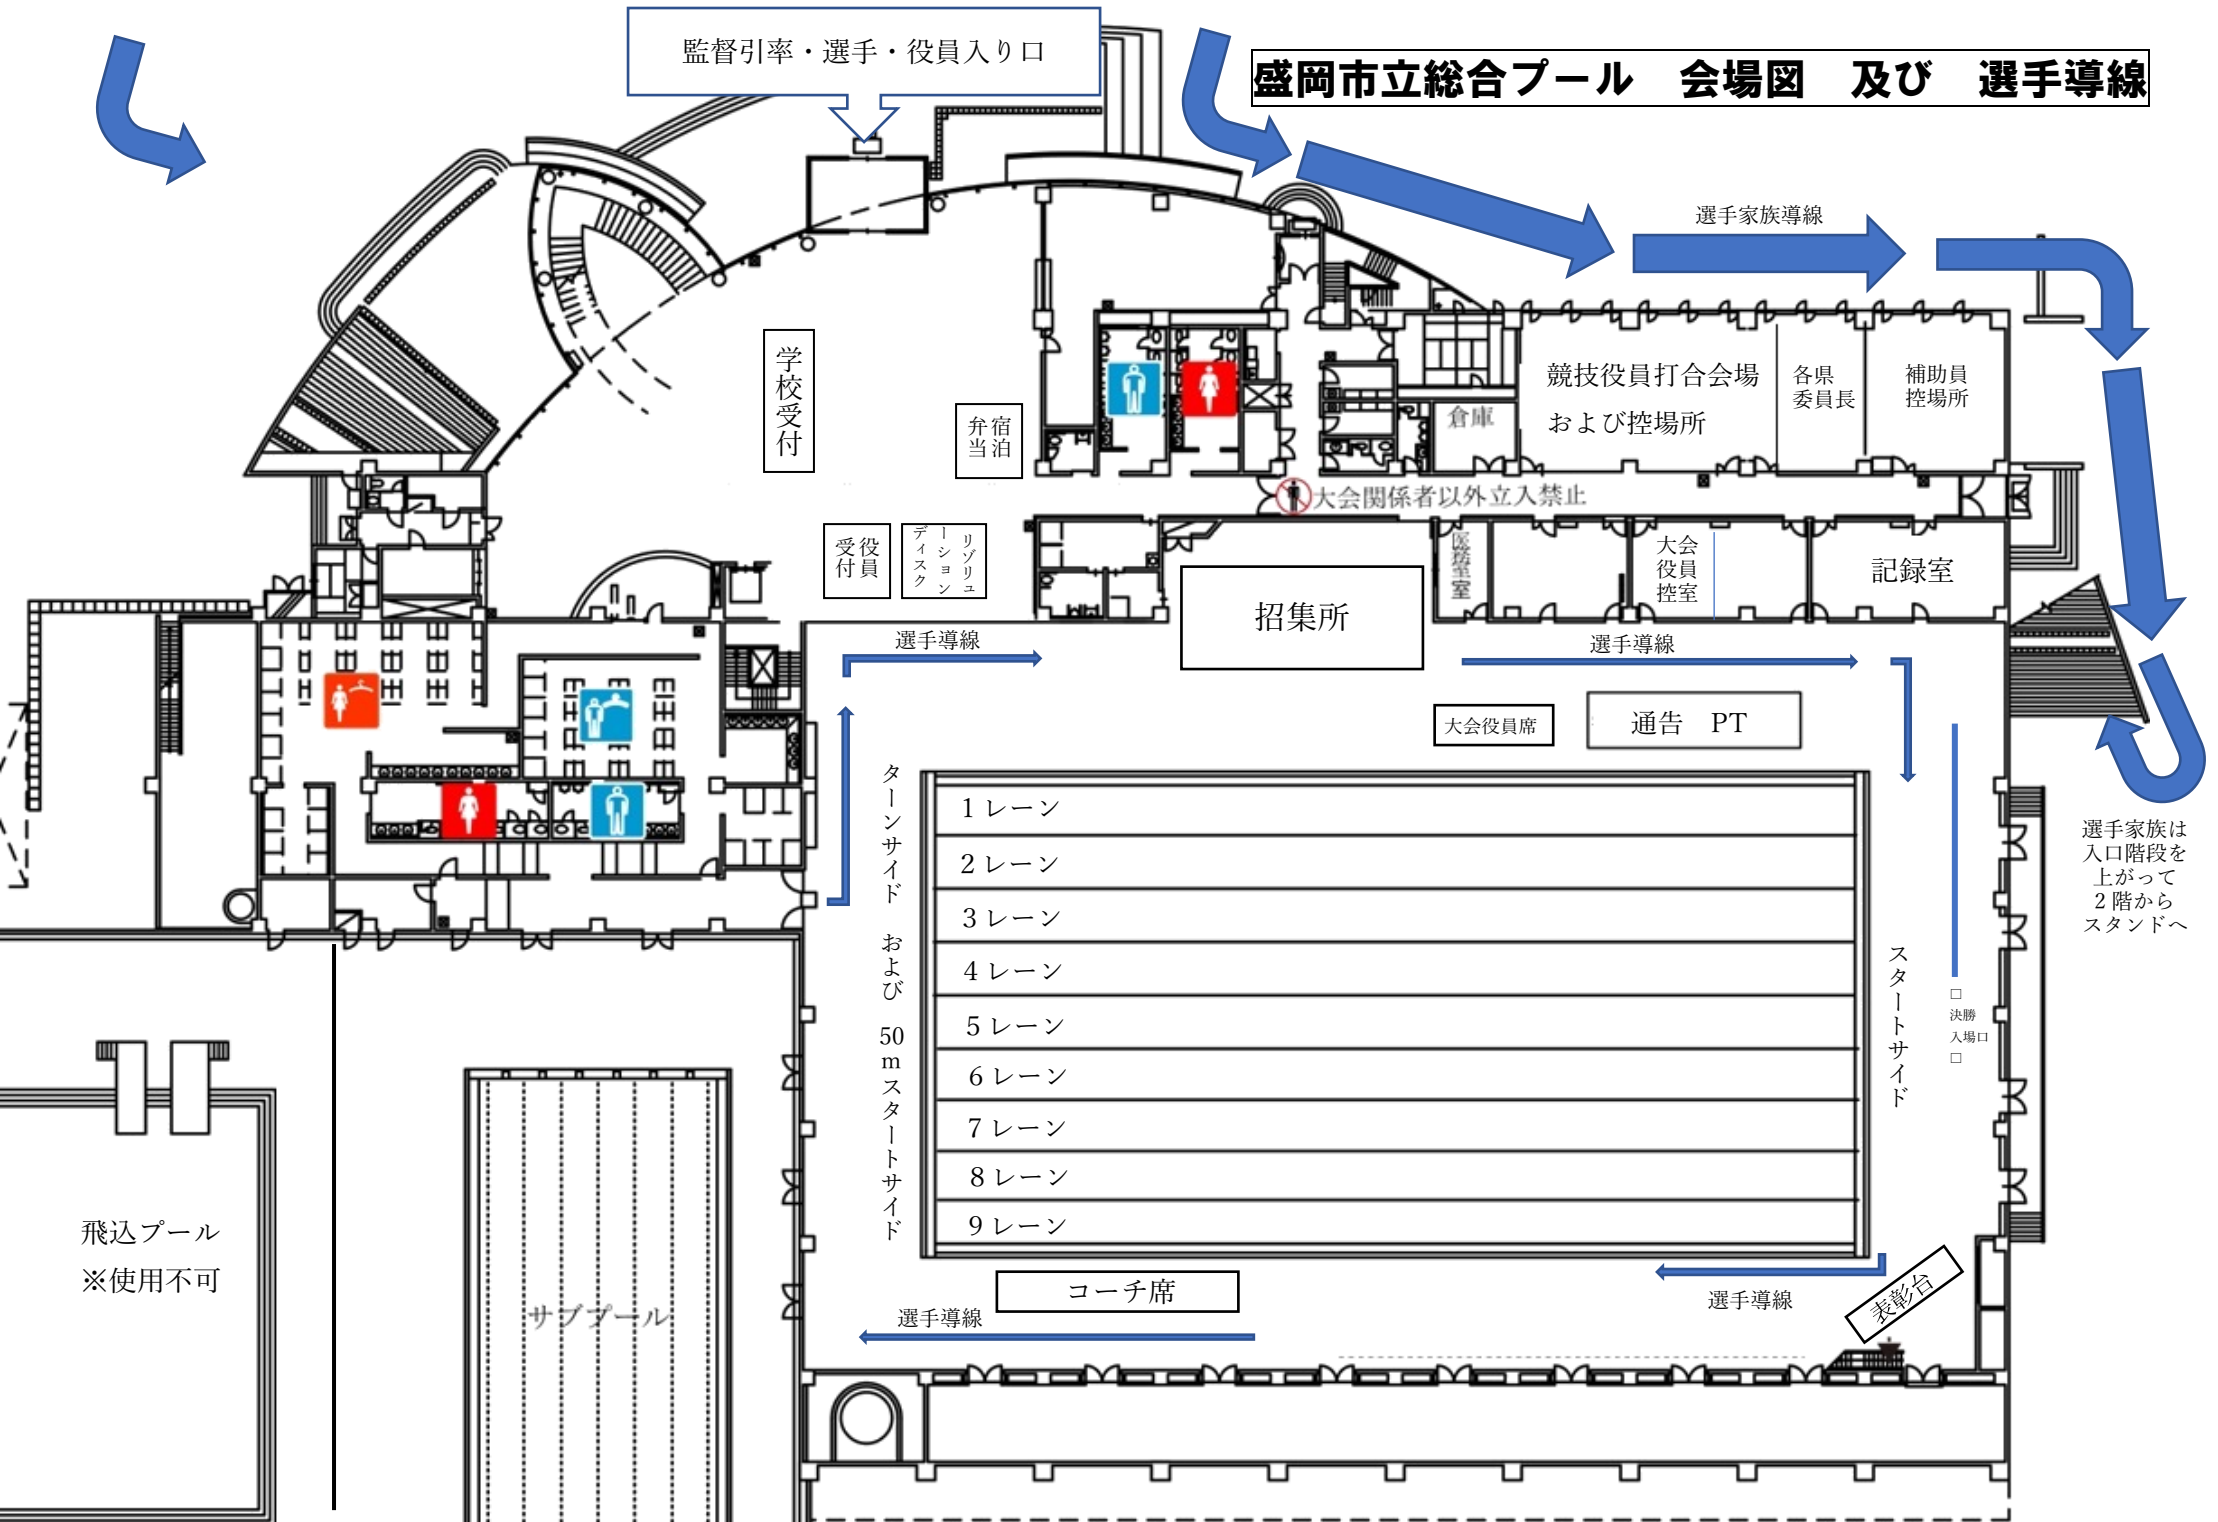

盛岡市立総合プール 会場図 及び 選手導線

監督引率・選手・役員入り口

選手家族導線

学校受付

弁当当

競技役員打合会場
および控場所

各県
委員長

補助員
控場所

大会関係者以外立入禁止

役員
受付

リソリュ
ディスコ

招集所

大会役員
控室

記録室

選手導線

選手導線

大会役員席

通告 PT

ターンサイド
および
50m
スタートサイド

- 1レーン
- 2レーン
- 3レーン
- 4レーン
- 5レーン
- 6レーン
- 7レーン
- 8レーン
- 9レーン

スタートサイド

決勝
入場口

選手家族は
入口階段を
上がって
2階から
スタンドへ

飛込プール
※使用不可

サブプール

コーチ席

選手導線

表彰台