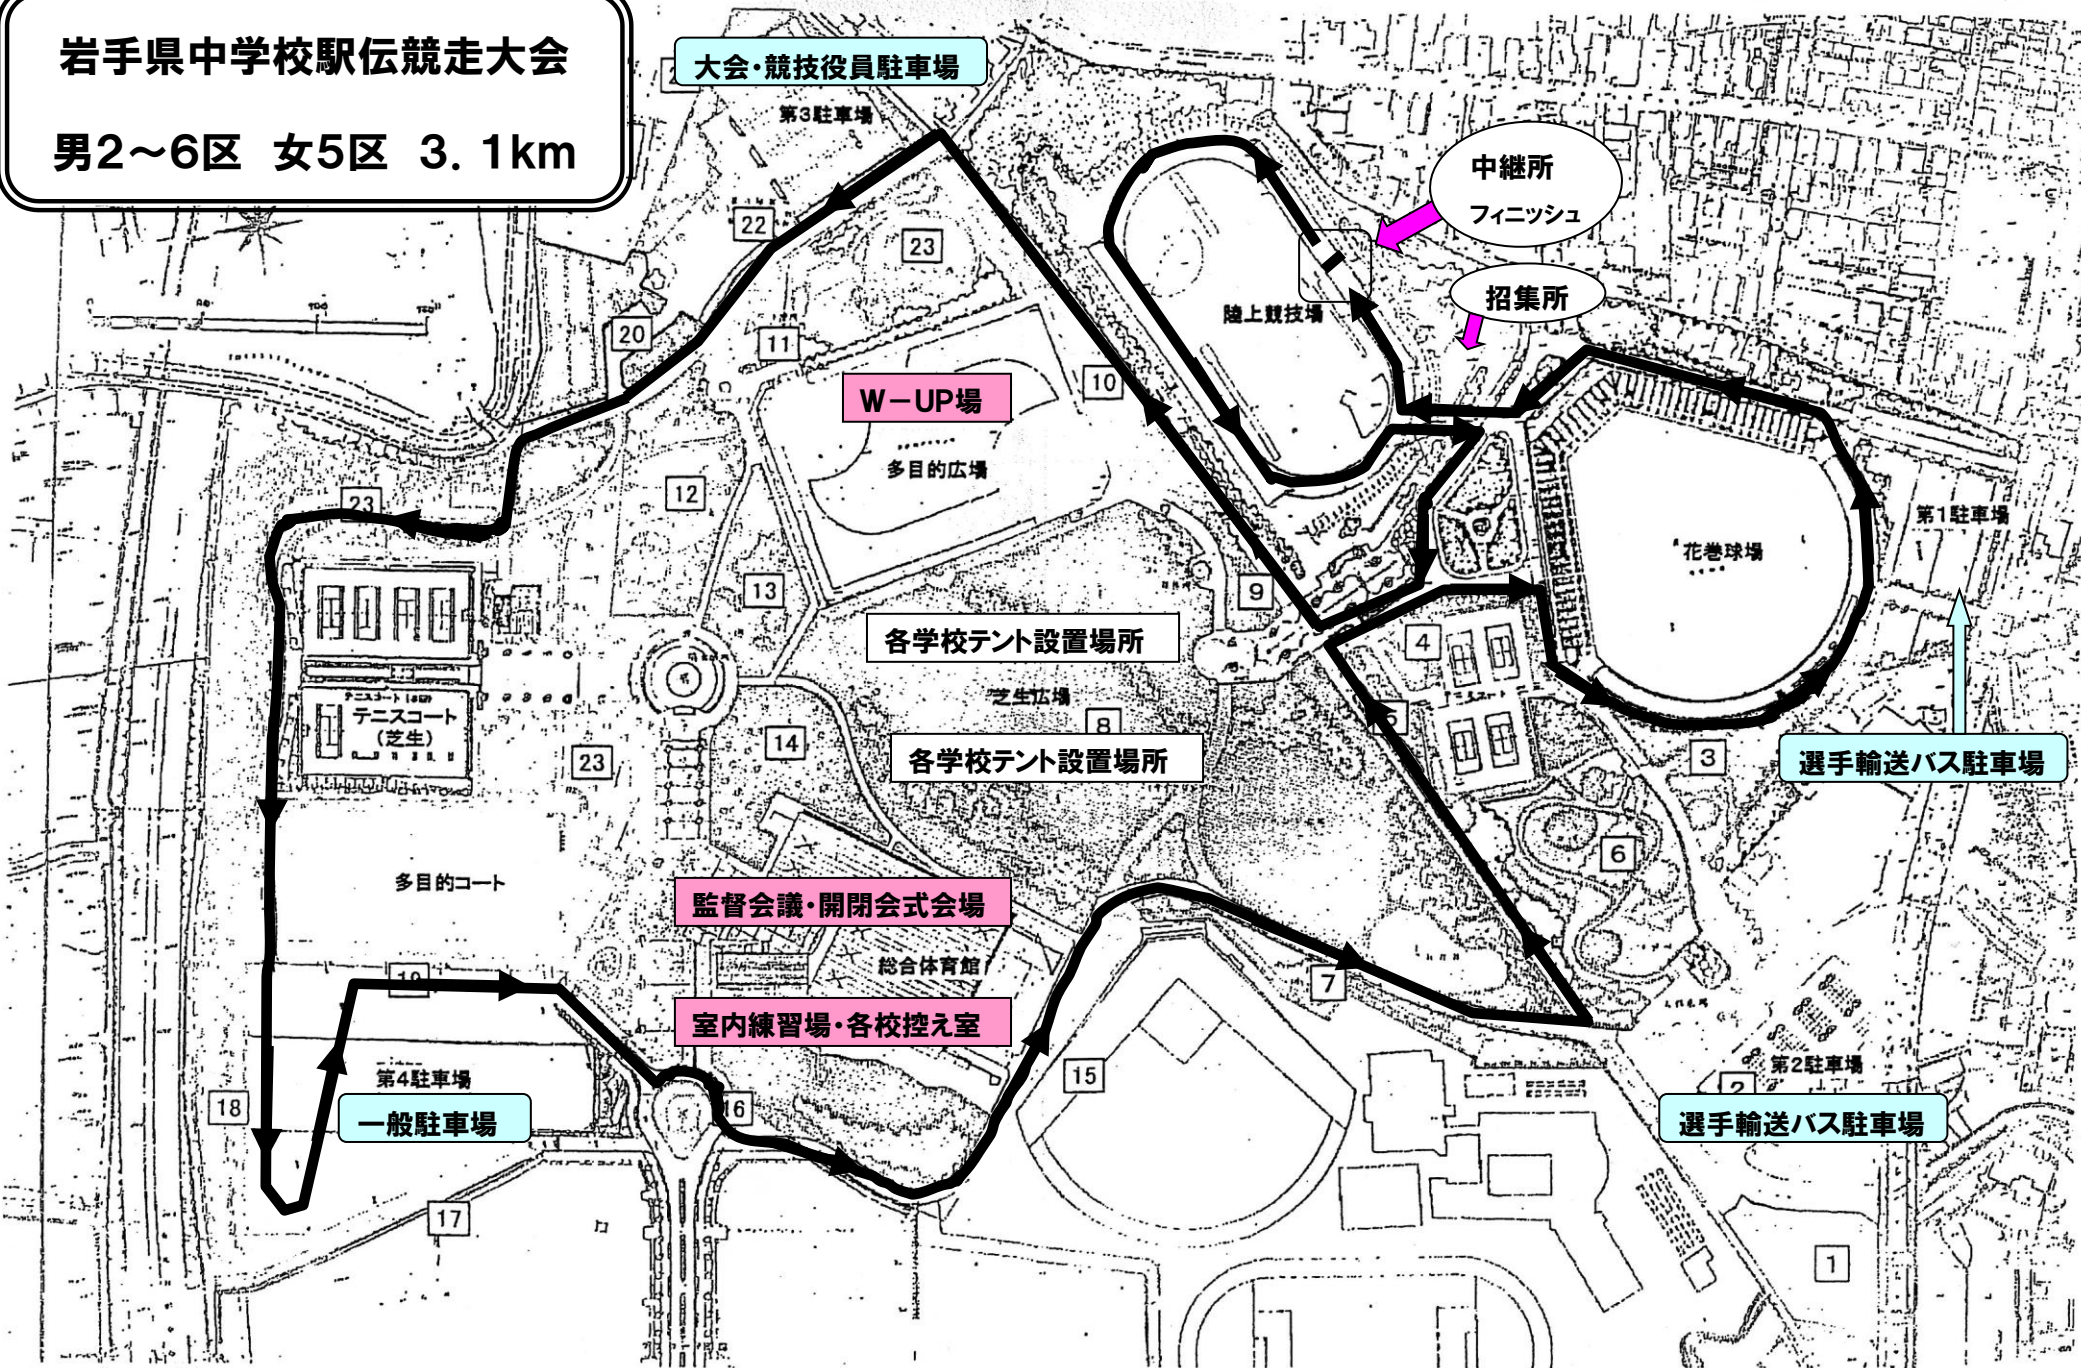

岩手県中学校駅伝競走大会

男2~6区 女5区 3.1km

大会・競技役員駐車場

第3駐車場

22

23

20

11

W-UP場

10

多目的広場

12

13

各学校テント設置場所

芝生広場

9

18

19

20

21

22

23

24

25