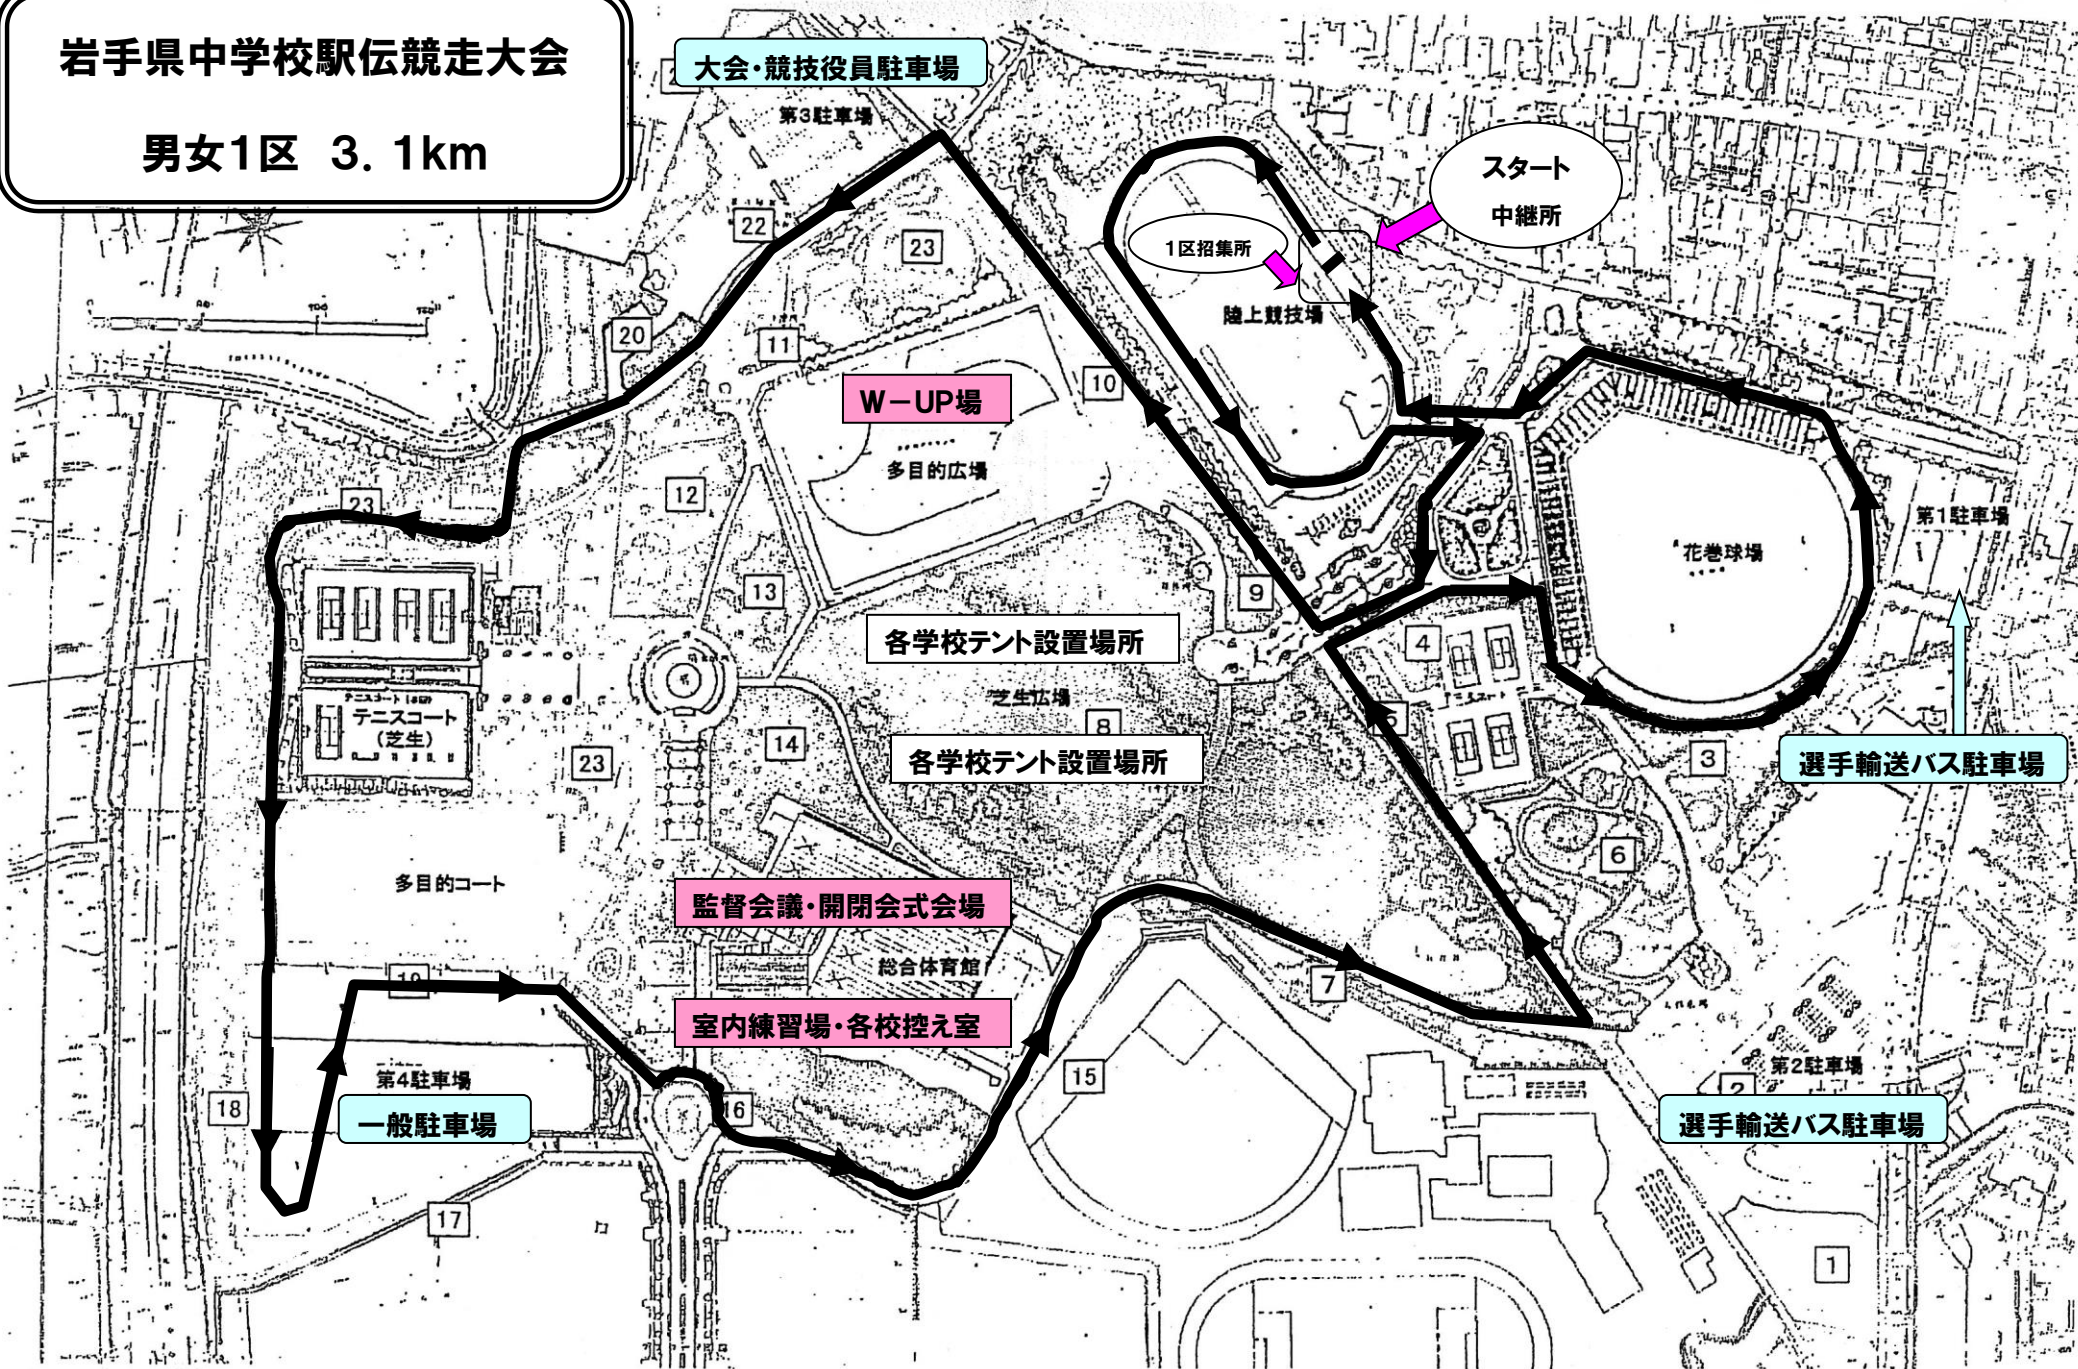

岩手県中学校駅伝競走大会

男女1区 3.1km

大会・競技役員駐車場

第3駐車場

スタート
中継所

1区招集所

陸上競技場

W-UP場

多目的広場

各学校テント設置場所

芝生広場

各学校テント設置場所

監督会議・開閉会式会場

総合体育館

室内練習場・各校控え室

第4駐車場

4

9

15

14

13

12

11

23

22

20

23

23

18

17