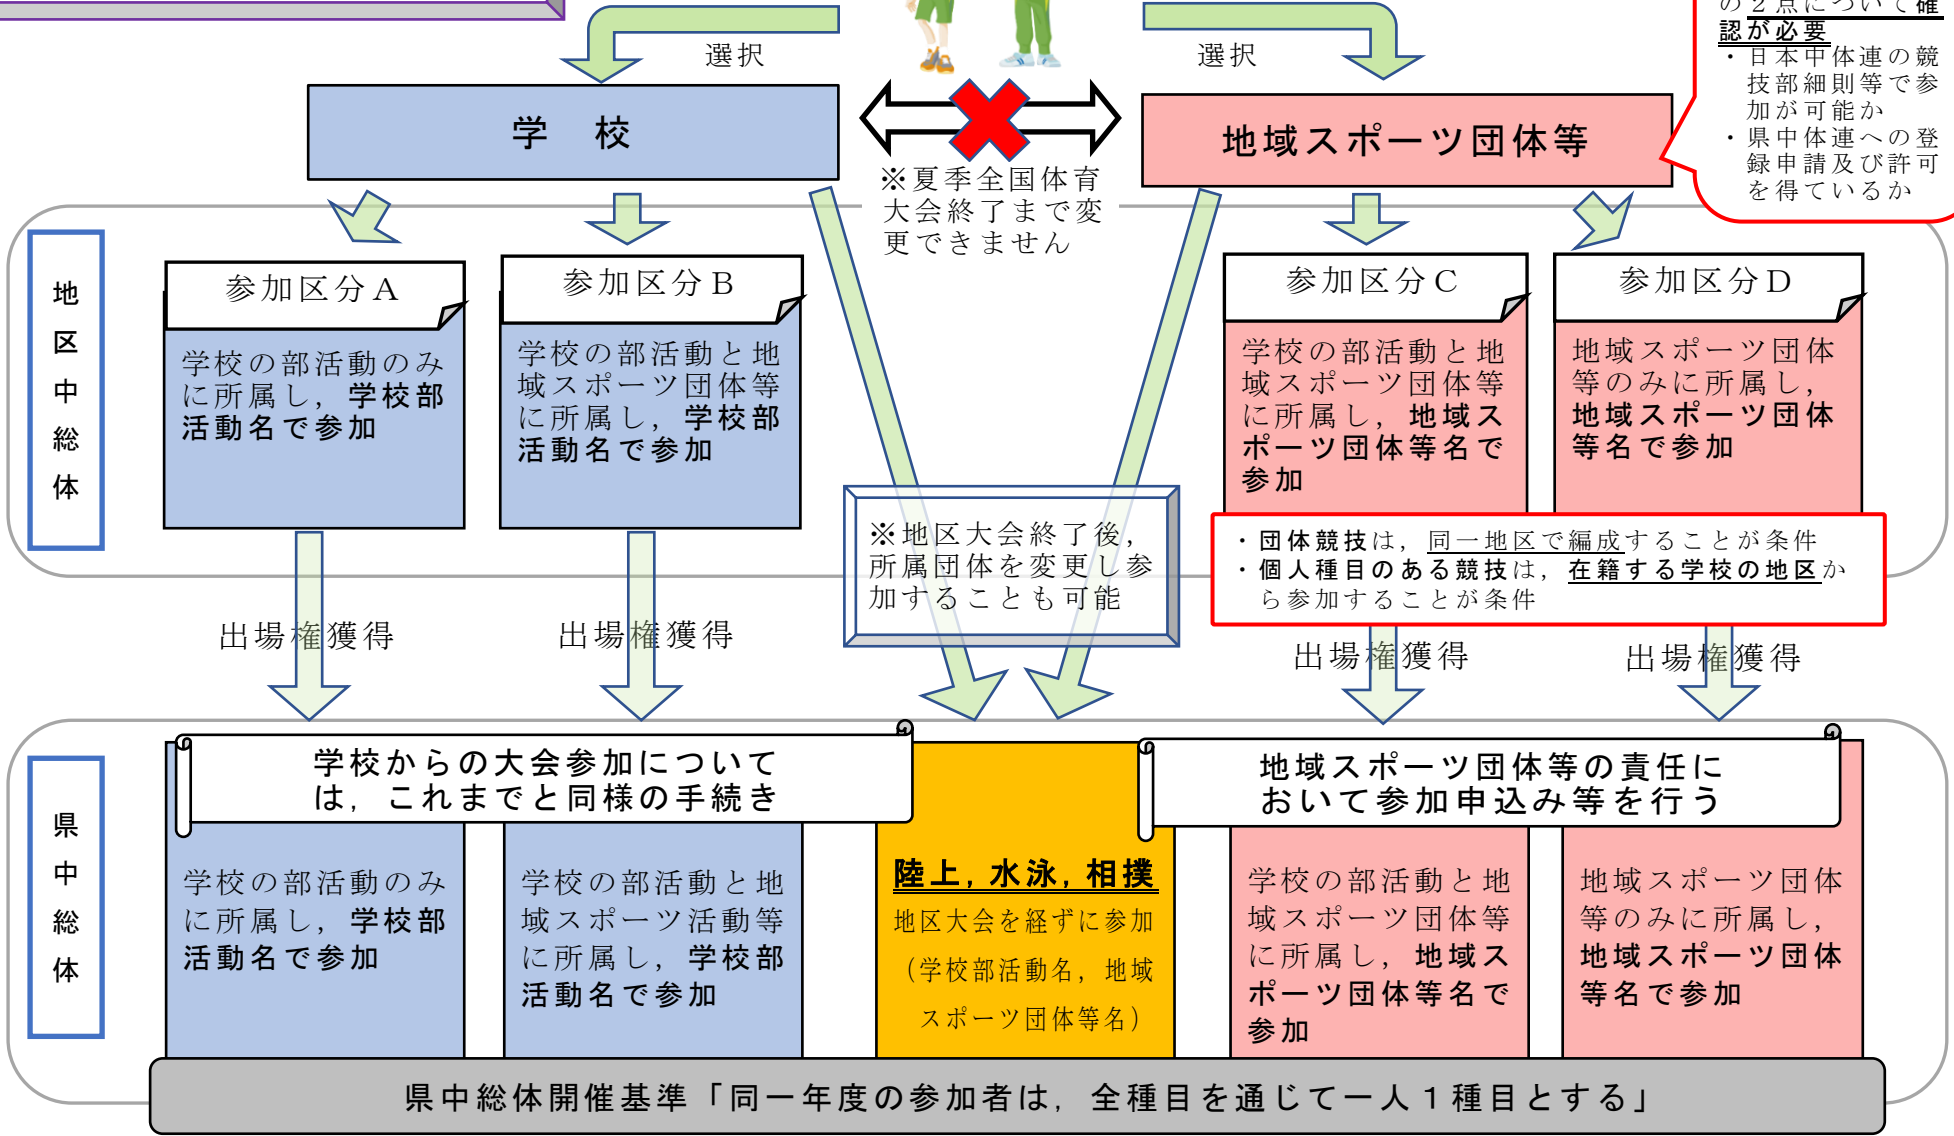

令和5年度中総体参加イメージ

所属する地域スポーツ団体等に以下の2点について確認が必要

- ・日本中体連の競技部細則等で参加が可能か
- ・県中体連への登録申請及び許可を得ているか

- ・ ホッケー, スキー, スケート, 駅伝, ラグビーについては、特例として兼ねることを認める。
- ・ 駅伝について、地域スポーツ団体等から参加する際は、日本中体連競技部細則 陸上競技 (駅伝) により、「登録メンバー全員が同一学校に在籍している」場合に限り認める。